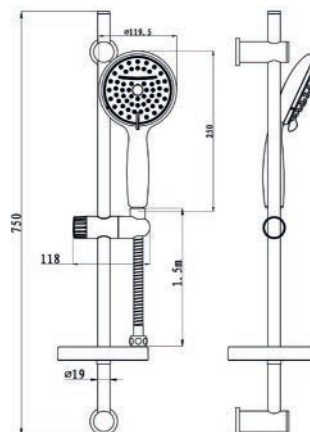

110-1522

Materiale Acciaio, ABS
Finiture Cromo
Dimensioni Asta H 75 x diam 1,9 cm

Specifiche Asta con doccetta 2 getti, supporto doccetta scorrevole e porta sapone. Supporto superiore regolabile