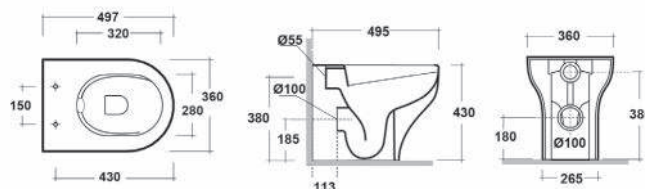

VASO SARA FILO MURO RIMLESS 181-S400

Materiale Ceramica
Finiture Bianco
Specifiche Scarico universale
pavimento/parete, installazione filomuro,
curva tecnica non inclusa. Fissaggi inclusi.

4.5L
3L
water saving

RIMLESS

FISSAGGI

181-S400 Scarico universale

VASO SARA RIMLESS SOSPESO 181-S410

Materiale Ceramica
Finiture Bianco
Specifiche Scarico a parete,
installazione sospesa. Fissaggi non inclusi.