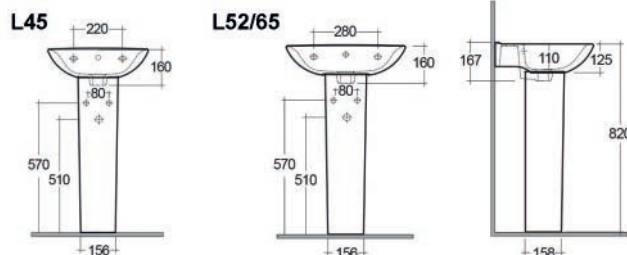

FISSAGGI INCLUSI

COLONNA ORIGIN

181-0200

Materiale Ceramica
Finiture Bianco
Specifiche Per lavabo Origin, completa di fissaggi

181-0200-70	H. 70 cm
-------------	----------

FISSAGGI INCLUSI

SEMICOLONNA ORIGIN