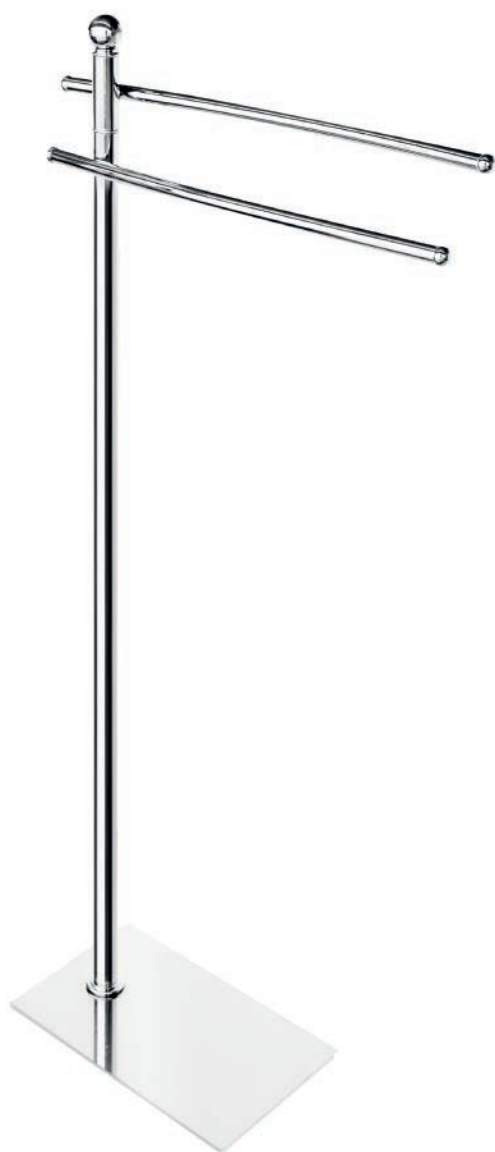

Materiale Acciaio inox, particolari in ABS
Finiture Cromo

Dimensioni HxL 90 x 45- base 27 x 21 cm

Specifiche Porta asciugamani con base ovale

Ovale

121-C115

Cromo

PIANTANA PORTASCIUGAMANI COVER ECO

121-C116