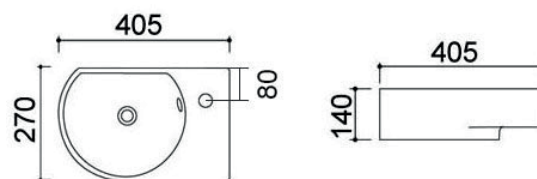

LAVABO A PARETE MOD. LP92 CM 40.5 X 27

185-LP92

Materiale Ceramica
Finiture Bianco
Specifiche Con troppopieno, con foro rubinetteria. Piletta non inclusa.