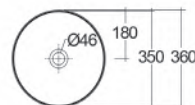

LAVABO FREESTANDING QUADRATO 36 CM LINEA PETIT
185-RPFQ

Materiale Porcellana
Finiture Bianco lucido
Specifiche Senza foro rubinetteria. Forma quadrata volutamente minimalista, dimensioni ridotte per bagni piccoli ma speciali e per arredare eleganti spazi pubblici. Fissaggi inclusi.

185-RPFQ-36   Bianco

RAK
CERAMICS

LAVABO FREESTANDING TONDO 36 CM LINEA PETIT
185-RPFT

Materiale Porcellana
Finiture Bianco Lucido
Specifiche Senza foro rubinetteria. Forma cilindrica volutamente minimalista, dimensioni ridotte per bagni piccoli ma speciali e per arredare eleganti spazi pubblici. Fissaggi inclusi.

185-RPFT-36   Bianco

RAK
CERAMICS