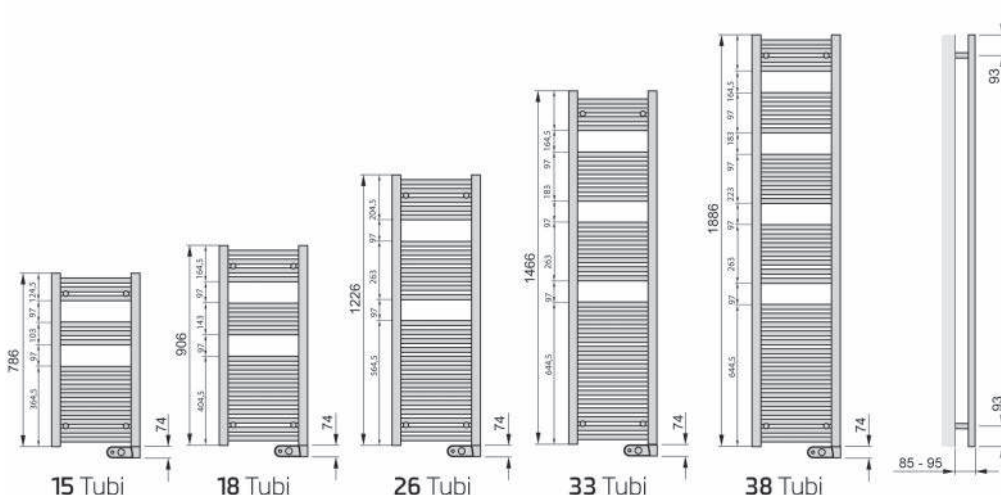

TERMOARREDO ELETTRICO AURA

zehnder

Aura

Termoarredi

Materiale Acciaio
Finiture Bianco, Cromo
Dimensioni H 860 / 980 / 1300 / 1540 / 1940 mm

Specifiche **Ampi passi dei tubi e linee diritte. Zehnder Aura è pensato e realizzato per bagni moderni. Il radiatore di design è disponibile in bianco oppure con pregiata finitura cromata.**

In acciaio con tubi di precisione diametro 22 mm disposti orizzontalmente su collettori con profilo a D (30X40 mm). La regolazione è effettuata tramite un termostato elettronico programmabile. È dotato di un design semplice ma moderno, adattabile a ogni tipo di arredamento.

AURA H. 860

432-ZER086-B40 Bianco Largh. cm 40 W300

AURA H. 980

432-ZER098-B50 Bianco Largh. cm 50 W500

432-ZER098-C50 Cromo Largh. cm 50 W200

AURA H. 1300

432-ZER130-B50 Bianco Largh. cm 50 W750

432-ZER130-C50 Cromo Largh. cm 50 W300

AURA H. 1540

432-ZER154-B50 Bianco Largh. cm 50 W750

432-ZER154-C60 Cromo Largh. cm 60 W400

AURA H. 1940

432-ZER194-B50 Bianco Largh. cm 50 W1000

Aura

eco
DESIGN

FRONTIERA UE2015/1188

RESISTENZA MUSA
(posizionamento possibile SOLO A DESTRA)