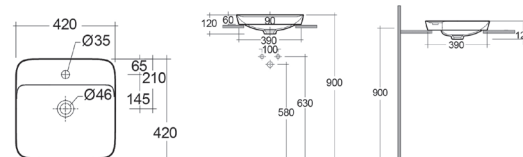

LAVABO AD INCASSO QUADRATO (MONOFORO) VARIANT 42 X 42 CM

185-RNSQF

Materiale Ceramica
Finiture Bianco alpino
Specifiche Senza troppopieno, con foro rubinetteria.