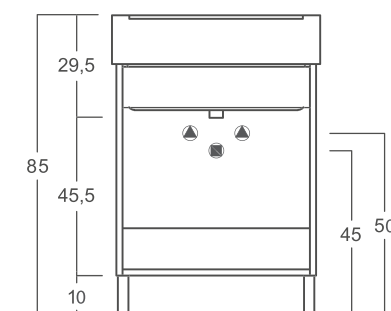

MOBILE LAVATOIO CON LAVABO IN CERAMICA CON PIEDINI

Materiale Materiale melaminico, ceramica
Finiture Bianco classico, olmo montano
Dimensioni L 50 / L 60 / L 75 x P 50 cm

Specifiche Mobile disponibile a 1 anta (apertura a dx) oppure a 2 ante.
Base completa di lavabo in ceramica, maniglie e piedini in ABS cromati. Specchio e asse lavaggio in legno non compreso.

MOBILE LAVATOIO 1 ANTA CON PIEDINI

140-XMN01-BC5050	Bianco Classico - LxP 50x50 cm
140-XMN01-LM5050	Olmo Montano - LxP 50x50 cm

MOBILE LAVATOIO 2 ANTE CON PIEDINI

140-XMN02-BC6050	Bianco Classico - LxP 60x50 cm
140-XMN02-BC7550	Bianco Classico - LxP 75x50 cm
140-XMN02-LM6050	Olmo Montano - LxP 60x50 cm
140-XMN02-LM7550	Olmo Montano - LxP 75x50 cm

Lavatoio
con Piedini

La finitura bianco classico ha le ante in bianco lucido liscio e la scocca in bianco opaco liscio.

SCocca
bianco
opaco

ante
bianco
lucido

olmo
montano