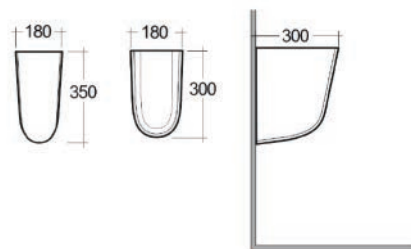

SEMICOLONNA ILLUSION 182-I210

Materiale Ceramica
Finiture Bianco alpino
Specifiche Per lavabo Illusion,
completa di fissaggi