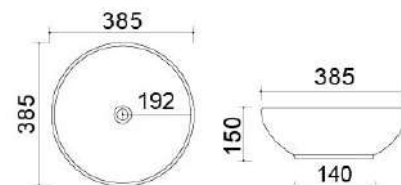

LAVABO DA APPOGGIO MATT MOD. 06 185-LVM06

Materiale Ceramica
Finiture Nero opaco
Specifiche Senza troppopieno, senza foro rubinetteria. Piletta non inclusa.

LINPHA
SANITARY

185-LVM06-NE Nero Opaco

LAVABO DA APPOGGIO MATT 185-LVM02

Materiale Ceramica
Finiture Bianco Matt, Nero matt
Specifiche Installazione ad appoggio, fornito senza piletta. Finitura opaca. Piletta non inclusa.

LINPHA
SANITARY

185-LVM02-BI385 DM 385 Bianco H.145 ○
185-LVM02-NE385 DM 385 Nero H.145 ●

LAVABO DA APPOGGIO MATT MOD. 03 185-LVM03

Materiale Ceramica
Finiture Bianco opaco, Grigio opaco, Nero opaco
Specifiche Senza troppopieno, senza foro rubinetteria. Piletta non inclusa.

LINPHA
SANITARY

185-LVM03-BI Bianco opaco ○
185-LVM03-GR Grigio opaco ●
185-LVM03-NE Nero opaco ●

LAVABO DA APPOGGIO MATT MOD. 04 185-LVM04

Materiale Ceramica
Finiture Bianco opaco, Grigio opaco, Nero opaco
Specifiche Senza troppopieno, con foro rubinetteria. Con installazione da appoggio o sospesa. Piletta non inclusa.

LINPHA
SANITARY

185-LVM04-BI Bianco opaco ○
185-LVM04-GR Grigio opaco ●
185-LVM04-NE Nero opaco ●

LAVABO DA APPOGGIO MATT MOD. 05 185-LVM05

Materiale Ceramica
Finiture Bianco opaco, Nero opaco
Specifiche Senza troppopieno, senza foro rubinetteria. Piletta non inclusa.

LINPHA
SANITARY

185-LVM05-BI Bianco Opaco ○
185-LVM05-NE Nero Opaco ●