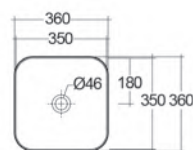

Materiale Porcellana
Finiture Bianco lucido
Specifiche Senza foro rubinetteria. Forma quadrata volutamente minimalista, dimensioni ridotte per bagni piccoli ma speciali e per arredare eleganti spazi pubblici. Fissaggi inclusi.