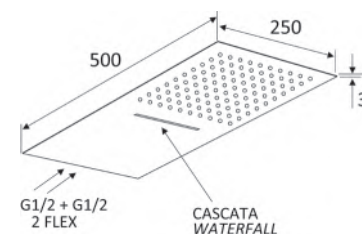

SOFFIONE DOCCIA QUADRO CM 25 CROMO

110-RMQ425

Materiale Acciaio inox
Finiture Lucidato a specchio
Specifiche Ultra piatto con ugelli in gomma per facilitare la pulizia del calcare

110-RMQ425 cm 25 x 25

SOFFIONE DOCCIA QUADRO CM 30 CROMO

110-RMQ430

Materiale Acciaio inox
Finiture Lucidato a specchio
Specifiche Ultra piatto con ugelli in gomma per facilitare la pulizia del calcare

110-RMQ430 cm 30 x 30

SOFFIONE 1 GETTO RETTANGOLARE ULTRA PIATTO

110-RMR400

Materiale Acciaio inox
Finiture Lucidato a specchio
Specifiche Installazione a parete, ultra piatto con ugelli in gomma per facilitare la pulizia del calcare

110-RMR400 mm 500x250x3

SOFFIONE 2 GETTI RETTANGOLARE ULTRA PIATTO C/CASCATA

110-RMR500

Materiale Acciaio inox
Finiture Lucidato a specchio
Specifiche Installazione a parete, con doppia funzionalità pioggia o cascata, ultra piatto con ugelli in gomma per facilitare la pulizia del calcare

110-RMR500 mm 500x250x3

SOFFIONE DOCCIA TONDO DIAM. 250 MM

110-RMT125

Materiale Acciaio inox
Finiture Lucidato a specchio
Specifiche Ultra piatto con ugelli in gomma per facilitare la pulizia del calcare

110-RMT125 Diam. 250 mm