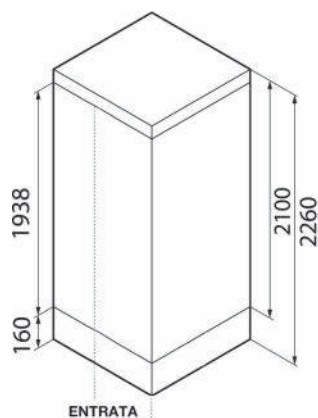

100-XNM2P-80120 cm 80x120 A±5 1204 B±5 804 C 200 D 804 E 300 Entrata 470