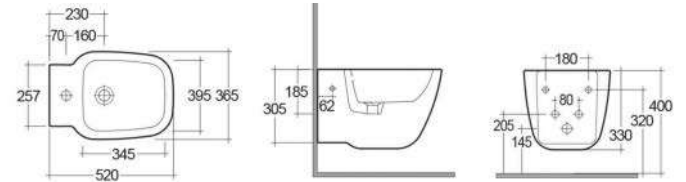

BIDET SOSPESO ONE

181-L310

Materiale Ceramica
Finiture Bianco
Specifiche Installazione sospesa, monoforo, con troppopieno, completo di fissaggi

181-L310-R Erogazione Rubinetto

FISSAGGI INCLUSI

BIDET SOSPESO ONE FISSAGGIO NASCOSTO

181-L312

Materiale Ceramica
Finiture Bianco
Specifiche Installazione sospesa, monoforo, con troppopieno, completo di fissaggi

181-L312-R Erogazione Rubinetto