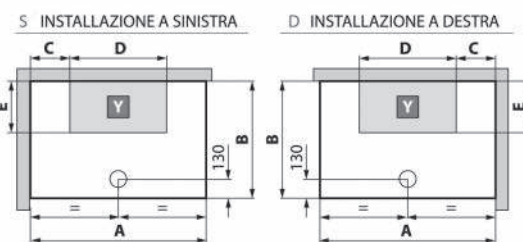

100-XNM2P-80120 cm 80x120 A±5 1204 B±5 804 C 200 D 804 E 300 Entrata 470