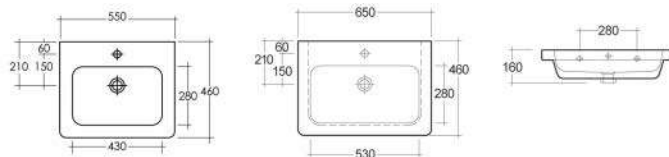

LAVABO RESORT 182-V100

Materiale Ceramica
Finiture Bianco
Specifiche Monoforo, con troppopieno,
completo di fissaggi

182-V100-55	Monoforo L. 55 cm
182-V100-65	Monoforo L. 65 cm

FISSAGGI
INCLUSI

COLONNA RESORT 182-V200

Materiale Ceramica
Finiture Bianco
Specifiche Per lavabo Resort,
completa di fissaggi