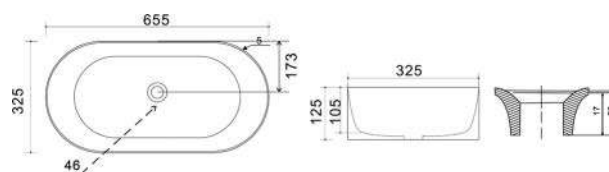

Materiale Ceramica
Finiture Bianco
Specifiche Senza troppopieno, senza foro rubinetteria.

185-LA73 Bianco

LAVABO DA APPOGGIO MOD. LA74 CM 65,5 X 32,5
185-LA74

Materiale Ceramica
Finiture Bianco
Specifiche Senza troppopieno, senza foro rubinetteria