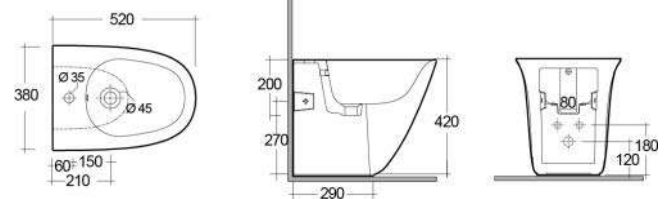

BIDET SENSATION FILO MURO CM. 52 182-U350

Materiale Ceramica
Finiture Bianco
Specifiche Installazione a pavimento
filo muro, monoforo, con troppo pieno,
completo di fissaggi.

182-U350-R	Erogazione Rubinetto