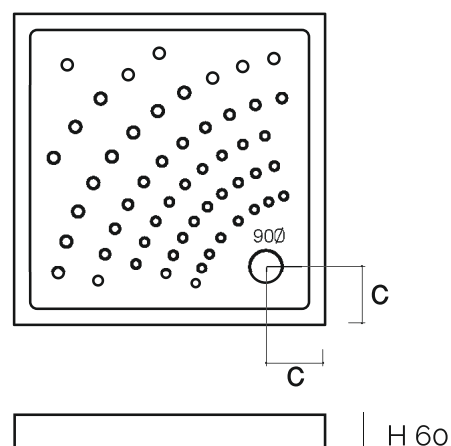

PIATTO DOCCIA QUADRO IN CERAMICA

Materiale Ceramica
Finiture Bianco
Dimensioni H 6 cm

Specifiche Antiscivolo, foro piletta diametro 90 mm

179-D6100-70	cm 70 x 70 H.6	C cm 18
179-D6100-80	cm 80 x 80 H.6	C cm 19
179-D6100-90	cm 90 x 90 H.6	C cm 19

LATO NON SMALTATO