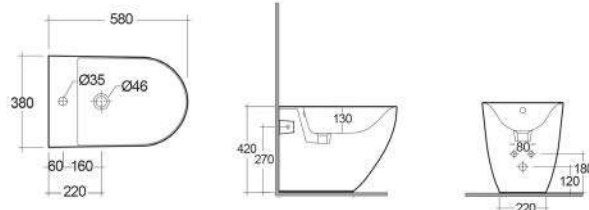

FISSAGGI
NASCOSTI

FISSAGGI
INCLUSI

VASO SOSPESO DES RIMLESS FISSAGGI NASCOSTI 182-B411

Materiale Porcellana
Finiture Bianco
Specifiche Installazione sospesa,
completo di fissaggi.