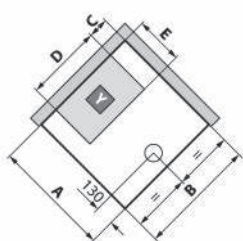

CABINA DOCCIA MEDIA GLASS A CON APERTURA ANGOLARE

2 ANTE SCORREVOLE E ANTE 2 FISSE

Materiale Profilo in alluminio, vetro cristallo
Finiture Struttura bianco lucido, vetro temperato trasparente
Dimensioni H 226 cm

Specifiche Multifunzione con apertura angolare ad ante scorrevoli. Tettuccio con soffione, miscelatore termostatico e ripiani integrati. Pareti di fondo in vetro temperato 4 mm.

100-XMG2-70100	cm 70x100	A±5 1004	B±5 704	C 200	D 604	E 300	Entrata 480
100-XMG2-7090	cm 70x90	A±5 904	B±5 704	C 200	D 504	E 300	Entrata 360
100-XMG2-80	cm 80x80	A±5 804	B±5 804	C 200	D 404	E 300	Entrata 440
100-XMG2-80100	cm 80x100	A±5 1004	B±5 804	C 200	D 604	E 300	Entrata 500
100-XMG2-90	cm 90x90	A±5 904	B±5 904	C 200	D 504	E 300	Entrata 480

NOVELLINI