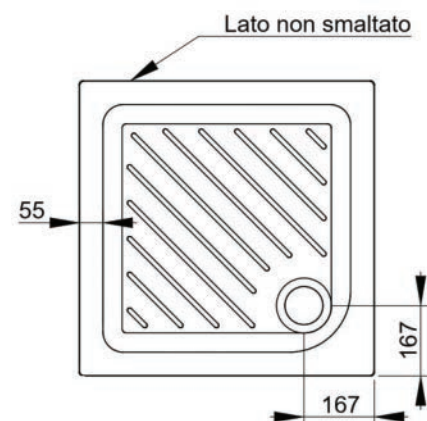

Angolare

PIATTO DOCCIA QUADRO IN CERAMICA GEMMA 2

Materiale Ceramica
Finiture Bianco
Dimensioni H 7 cm

Specifiche Antiscivolo, foro piletta diametro 90 mm

179-DG7100-70	cm 70 x 70 H. 7	C cm 16,7
179-DG7100-75	cm 75 x 75 H. 7	C cm 16,7
179-DG7100-80	cm 80 x 80 H. 7	C cm 16,7
179-DG7100-90	cm 90 x 90 H. 7	C cm 16,7