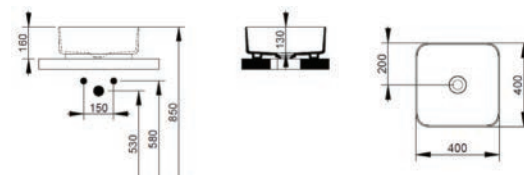

185-DNAO-62BI	cm 62 x 38 Bianco	○
185-DNAO-62BO	cm 62 x 38 Bianco Opaco	○
185-DNAO-62GR	cm 62 x 38 Grigio Cemento	●
185-DNAO-62NO	cm 62 x 38 Nero Opaco	●

LAVABO DA APPOGGIO QUADRATO NOEMI 185-DNAQ

Materiale Ceramica
Finiture 4 disponibili
Specifiche Senza troppopieno, senza foro rubinetteria. Inclusa di piletta di scarico con cover in ceramica.