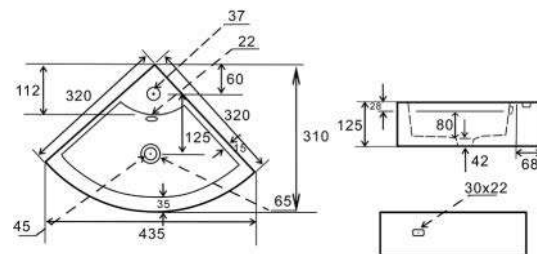

LAVABO AD ANGOLO MOD. LN59 CM 43,5 X 32

185-LN59

Materiale Ceramica
Finiture Bianco
Specifiche Con troppopieno, con foro rubinetteria. Piletta non inclusa.