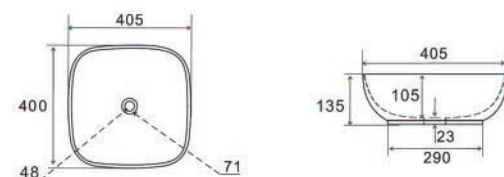

LAVABO DA APPOGGIO MATT MOD. 03 185-LVM03

Materiale Ceramica
Finiture Bianco opaco, Grigio opaco, Nero opaco
Specifiche Senza troppopieno, senza foro rubinetteria. Piletta non inclusa.