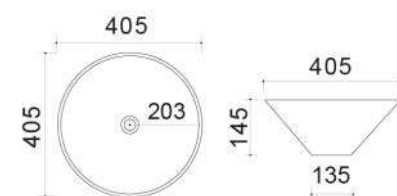

LAVABO DA APPOGGIO SLIM MOD. 03 185-LVA03

Materiale Ceramica lucida
Finiture Bianco, cemento, nero, sabbia
Specifiche Senza troppopieno, senza foro rubinetteria.