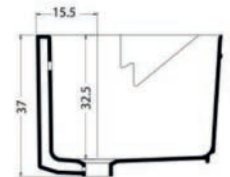

LAVATOIO IN CERAMICA CON STRIZZATOIO MOD. OSIRIDE

185-V1001

Materiale Ceramica
Finiture Bianco
Specifiche Con predisposizione per monocomando. Con troppo pieno.

185-V1001-60 L. cm. 60 x P. cm. 60

GALASSIA

PILOZZO IN CERAMICA SENZA STRIZZATOIO

185-V149

Materiale Ceramica
Finiture Bianco
Specifiche Con troppo pieno

185-V149 L. cm. 46 x P. 40

LINPHA
SANITARY

COPPIA PIEDINI PER PILOZZI IN CERAMICA

185-V1519

Materiale Ceramica
Finiture Bianco
Specifiche Supporti per pilozzi in ceramica

185-V1519 Altezza cm. 43

LINPHA
SANITARY

PILOZZO IN CERAMICA SENZA STRIZZATOIO 75X60

185-V156

Materiale Ceramica
Finiture Bianco
Specifiche Con troppo pieno

185-V156 L. cm. 75 x P. cm. 60

GALASSIA

PILOZZO IN CERAMICA 60X50 SENZA STRIZZATOIO

185-V160

Materiale Ceramica
Finiture Bianco
Specifiche Con troppo pieno. Con predisposizione per monocomando

185-V160 L. cm. 60 x P. cm. 50

LINPHA
SANITARY