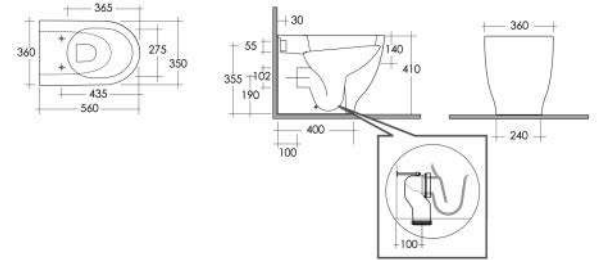

VASO MOON FILO MURO 182-S400

Materiale Ceramica
Finiture Bianco
Specifiche Installazione a pavimento filo muro, scarico multi, funziona con 3/6 litri, completo di fissaggi e raccordo plastico

182-S400 -