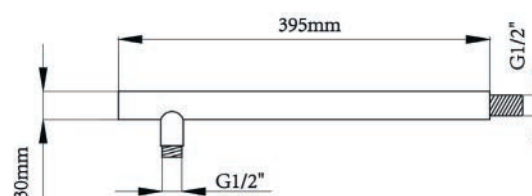

BRACCIO DOCCIA TONDO IN OTTONE CM 39,5 X D. 3

110-112

Materiale Ottone
Finiture Cromo
Specifiche Completo di rosone

DIANHYDRO

110-112 cm 39,5 x D. 3

BRACCIO DOCCIA TONDO IN OTTONE CM 35 X D. 2,4
110-113

Materiale Ottone
Finiture Cromo
Specifiche Completo di rosone