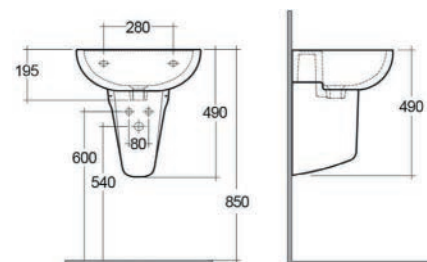

FISSAGGI INCLUSI

181-N201-66 H. 66 cm

SEMICOLONNA COMPACT/NINFEA

181-N211

Materiale Ceramica
Finiture Bianco
Specifiche Abbinabile solo con lavabo Compact 55, completa di fissaggi

FISSAGGI INCLUSI

181-N211 -