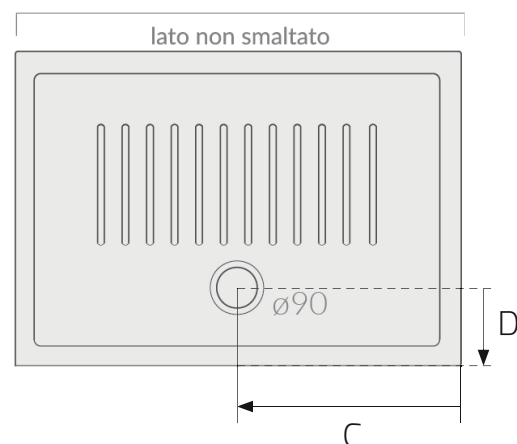

Rettangolare