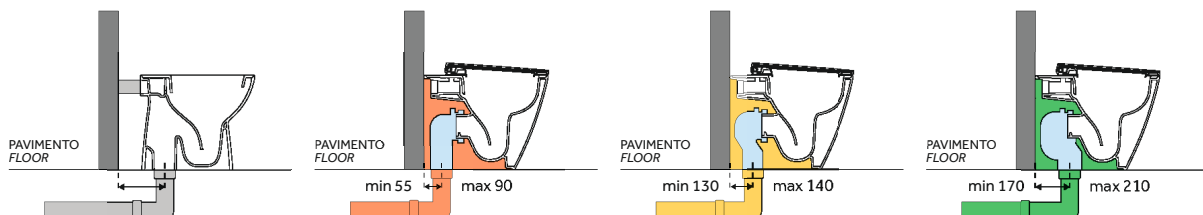

Scarico traslato

Lo scarico traslato di Ceramica Dolomite è una modifica strutturale dei vasi BTW per permettere l'alloggiamento di una curva tecnica che consente di installare il vaso anche in presenza di un preesistente scarico a terra, tipico di impianti del passato, distanziato dalla parete in un range di misure che vanno da 50 fino a 210 mm.

Ristrutturare senza traumi: con lo scarico traslato il pavimento è salvo, sarà sufficiente scegliere la corretta curva tecnica per installare il vaso senza rompere le piastrelle.