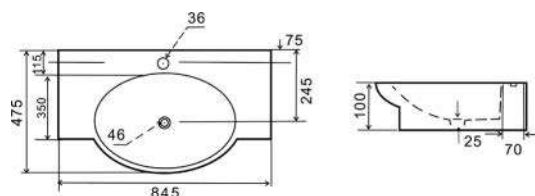

185-LP961 cm 63 x 28,5

LINPHA
SANITARY

LAVABO A PARETE MOD. LP962 CM 84.5 X 47.5

185-LP962

Materiale Ceramica
Finiture Bianco
Specifiche Senza troppopieno, con foro rubinetteria

185-LP962 cm 84,5 x 47,5

LINPHA
SANITARY