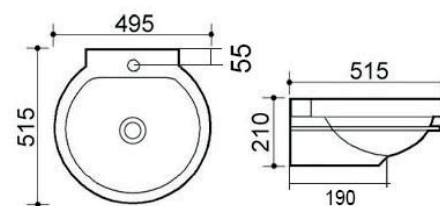

LAVABO A PARETE MOD. LP93 CM 51.5 X 49.5

185-LP93

Materiale Ceramica
Finiture Bianco
Specifiche Con troppopieno, con foro rubinetteria

185-LP93	Bianco
----------	--------

LAVABO A PARETE MOD. LP94 CM 45 X 26