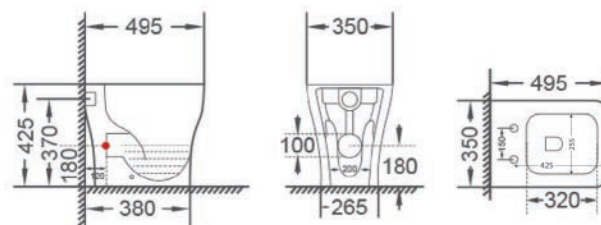

RIMLESS

FISSAGGI
INCLUSI

181-P450

SEDILE WC TULIPANO CON SOFT CLOSING

181-P900

Materiale Termoplastico
Finiture Bianco
Specifiche Con chiusura rallentata, con
sgancio rapido