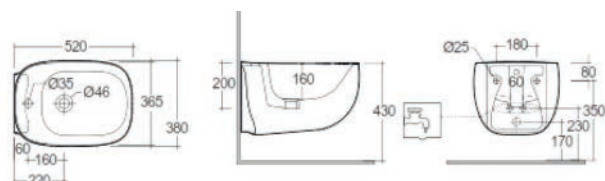

BIDET SOSPESO ILLUSION FISSAGGIO NASCOSTO 182-I312

Materiale Ceramica
Finiture Bianco alpino
Specifiche Monoforo, con troppopieno,
installazione sospesa, completo di fissaggi