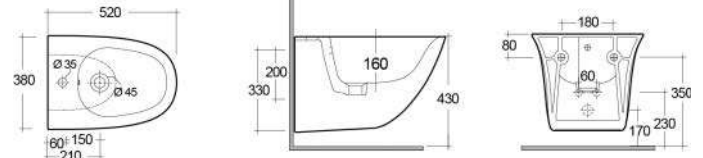

BIDET SOSPESO SENSATION FISSAGGIO NASCOSTO CM. 52 182-U313

Materiale Ceramica
Finiture Bianco
Specifiche Installazione sospesa,
monoforo con troppo pieno, completo di
fissaggi

182-U313-K	Erog. Rubinetto Smalto Protek
182-U313-R	Erogazione Rubinetto