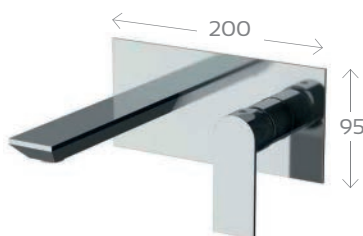

MONOCOMANDO LAVABO AD INCASSO AVENUE 272-V012

Materiale Ottone
Finiture Cromo
Specifiche Dotato di cartuccia a dischi ceramici diam. 25 mm