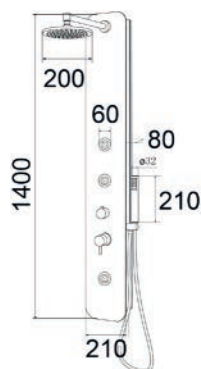

100-PAB-B

Bianco lucido