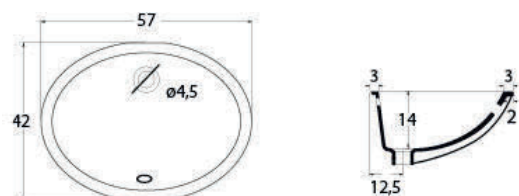

LINPHA
SANITARY

LAVABO SOTTOPIANO CM 57 X 42**185-LT74**

Materiale Ceramica
Finiture Bianco
Specifiche Con troppopieno, senza foro rubinetteria

185-LT74	Bianco
----------	--------

LINPHA
SANITARY

LAVABO SOTTOPIANO CM 49,5 X 41,5 185-LT75