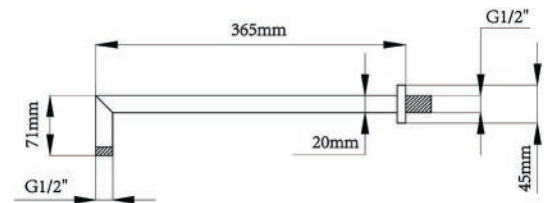

Materiale Ottone
Finiture Cromo
Specifiche Completo di rosone

110-115 cm 35 x D. 2,5

BRACCIO DOCCIA QUADRO IN OTTONE CM 36,5 X 2
110-116

Materiale Ottone
Finiture Cromo
Specifiche Completo di rosone

110-116 cm 36,5 x 2