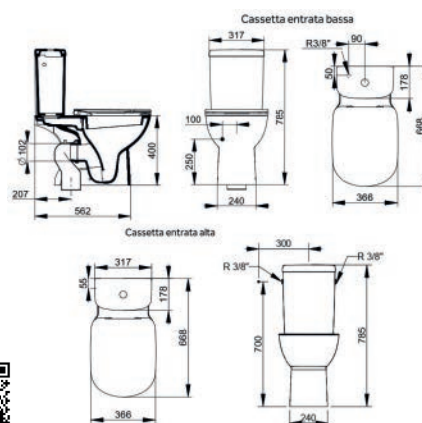

VASO MONOBLOCCO UNIVERSALE GEMMA 2 181-DG420

Materiale Ceramica
Finiture Bianco
Specifiche Installazione a pavimento, scarico multi, completo di fissaggi, curva tecnica non fornita

181-DG420	-