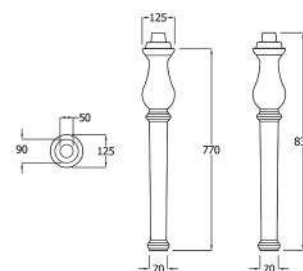

GAMBE PER LAVABO CONSOLLE WASHINGTON 182-WR201

Materiale Ceramica
Finiture Bianco
Specifiche Gambe per consolle Washington 182-WR101.