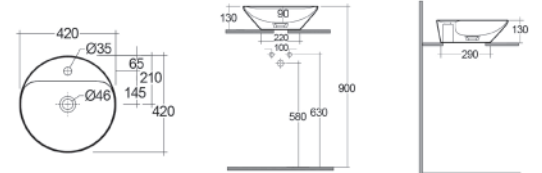

LAVABO DA APPOGGIO TONDO (MONOFORO) VARIANT 42 X 42 CM

185-RNATF

Materiale Ceramica
Finiture Bianco alpino
Specifiche Senza troppopieno, con foro rubinetteria.