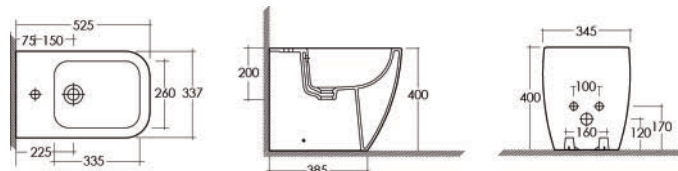

BIDET METROPOLITAN FILO MURO 182-H300

Materiale Ceramica
Finiture Bianco
Specifiche Installazione a pavimento
filo muro, monoforo, con troppopieno,
completo di fissaggi