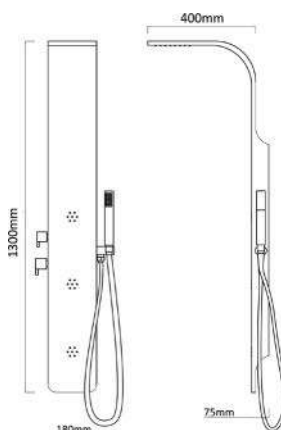

100-PAS

Acciaio inox spazzolato

PARETE ATTREZZATA MULTIFUNZIONE MOD. LISSA

100-PAT01

Materiale Alluminio verniciato
Finiture Cromo
Dimensioni LxHxP cm 18x130x47

Specifiche Dotata di soffione, doccetta e 3 getti orizzontali, completo di laccio doccia in acciaio inox lunghezza 1,5 mt e rubinetto con deviatore a 3 vie

100-PAT01

Alluminio verniciato

PARETE ATTREZZATA MULTIFUNZIONE MOD. ZANTE

100-PAT02

DIANHYDRO

Materiale Acciaio inox
Finiture Spazzolato
Dimensioni LxHxP 22x140x52 cm

Specifiche Dotata di doccetta, soffione e 2 getti orizzontali. Completa di mensola porta shampoo. Incluso laccio doccia in acciaio inox lunghezza 1,5 mt e rubinetto con deviatore a 3 vie

100-PAT02

Acciaio inox spazzolato

PARETE ATTREZZATA MULTIFUNZIONE MOD. MAIORCA

100-PAT03

DIANHYDRO

Materiale Acciaio inox
Finiture Spazzolato
Dimensioni LxHxP 20x130x45 cm

Specifiche Dotata di doccetta e soffione integrato, completo di laccio doccia in acciaio inox lunghezza 1,5 mt e rubinetto con deviatore a 3 vie