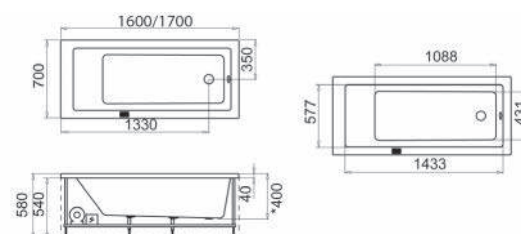

Gusci Vasche s/pannelli

GUSCIO VASCA RETTANGOLARE MOD. SMERALDO SENZA PANNELLI 101-6013

Materiale Acrilico ed ABS
Finiture Bianco
Specifiche La vasca viene fornita nuda, senza piedini e pannello.

101-6013 cm. 105 x 70 s/Pannello

DIANHYDRO® by glass

GUSCIO VASCA RETTANGOLARE MOD. ZAFFIRO SENZA PANNELLI 101-6014

Materiale Acrilico ed ABS
Finiture Bianco
Specifiche La vasca viene fornita nuda, senza piedini e pannello.

101-6014 cm. 140 x 70 s/Pannello

DIANHYDRO® by glass

GUSCIO VASCA RETTANGOLARE MOD. AGATA SENZA PANNELLI 101-6019

Materiale Acrilico/ ABS
Finiture Bianco
Specifiche Installazione ad incasso, senza pannelli. Capacità lt 162

101-6019-70160 cm 160 x 70
101-6019-70170 cm 170 x 70

DIANHYDRO® by glass

GUSCIO VASCA RETTANGOLARE SENZA PANNELLI 101-6020

Materiale Acrilico
Finiture Bianco
Specifiche Guscio vasca rettangolare in acrilico. Colore bianco.

101-6020-70120 cm 120 x 70
101-6020-70140 cm 140 x 70
101-6020-70150 cm 150 x 70
101-6020-70160 cm 160 x 70
101-6020-70170 cm 170 x 70

DIANHYDRO®