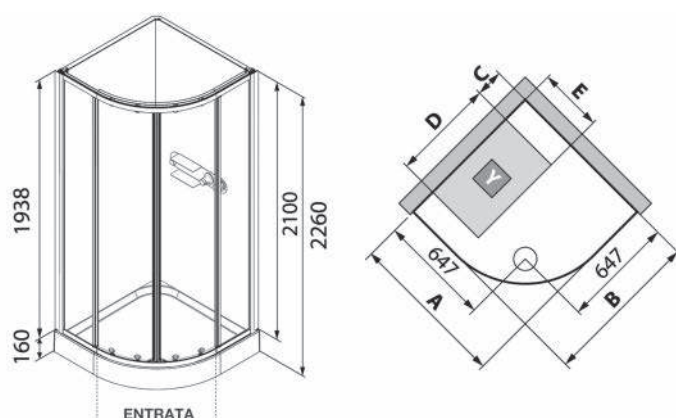

Specifiche Box doccia due lati, angolare, chiusura centrale.
Giunto snodabile. Chiusura portamaniglia.

100-SP2-70	cm 70 x 70
100-SP2-7090	cm 70 x 90
100-SP2-80	cm 80 x 80
100-SP2-90	cm 90 x 90

Plisse'

BOX DOCCIA 3 LATI A SOFFIETTO MOD. CONO LINEA PLISSE'

Specifiche Multifunzione asimmetrica con apertura 1 anta scorrevole e 1 fissa in linea con fisso laterale. Tettuccio con soffione, miscelatore termostatico e ripiani integrati. Pareti di fondo in vetro temperato 4 mm.

100-XMG2P-80120 cm 80x120 A±5 1204 B±5 804 C 200 D 804 E 300 Entrata 470

Media

NOVELLINI

CABINA DOCCIA SEMICIRCOLARE MEDIA GLASS R

2 ANTE SCORREVOLE 2 FISSE

Materiale Profilo in alluminio, vetro cristallo
Finiture Struttura bianco lucido, vetro temperato trasparente
Dimensioni H 226 cm

Media

NOVELLINI

CABINA DOCCIA MEDIA 2.0 C/APERTURA ANGOLARE

2 ANTE SCORREVOLE E ANTE 2 FISSE

Materiale Vetro cristallo, profili in alluminio, interni in pvc
Finiture Silver/Bianco
Dimensioni H 226 cm

Specifiche Multifunzione con apertura angolare ad ante scorrevoli. Sistema idromassaggio verticale 3 jets, tettuccio con soffione, miscelatore termostatico e ripiani integrati. Spessore vetro 4 mm.