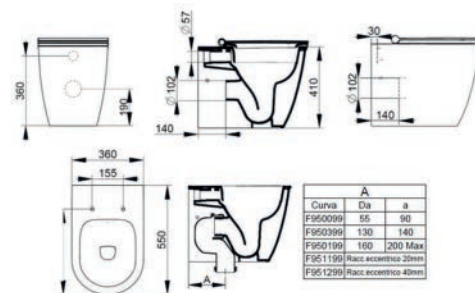

VASO TRASLATO FILO MURO BTW MAYKA 182-DM450

Materiale Ceramica
Finiture 4 disponibili
Specifiche Installazione a pavimento filo muro, con scarico a 4,5 lt grazie al sistema rimless, completo di fissaggio. Da completare con sedile Wc.