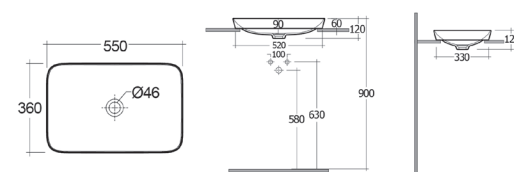

LAVABO AD INCASSO RETTANGOLARE (SENZA FORO) VARIANT 55 X 36 CM

185-RNSR

Materiale Ceramica
Finiture Bianco alpino
Specifiche Senza troppopieno, senza foro rubinetteria.