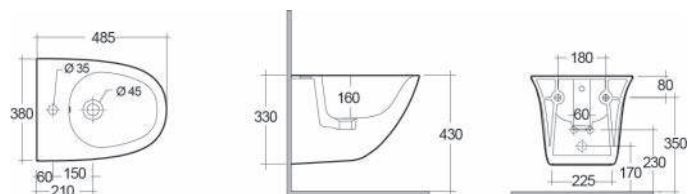

BIDET SOSPESO SENSATION FISSAGGIO NASCOSTO CM. 48 182-U312

Materiale Ceramica
Finiture Bianco
Specifiche Installazione sospesa, monoforo con troppo pieno, completo di fissaggi