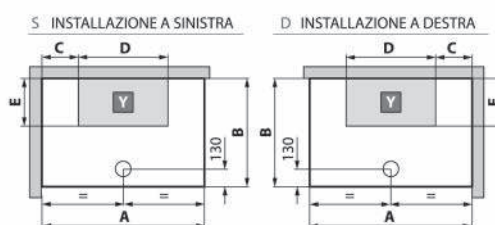

Media

NOVELLINI