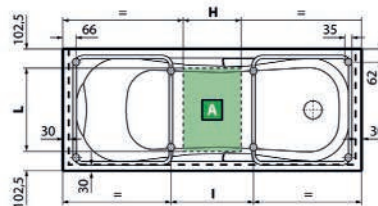

NEW
ENTRY

Calypso
Vasche Idro

VASCA ANGOLARE CALYPSO CON TELAIO E PANNELLI

Materiale Acrilico ed ABS con rinforzo di vetroresina
Finiture Bianco Lucido
Dimensioni H 55 cm

Specifiche Vasca con telaio e due pannelli (uno frontale + uno laterale). Completa di poggiatesta in materiale antibatterico. Installazione ad angolo.

101-856-70170HY	cm 170x70 Idro Eco Sx - Cap. Lt 170
101-856-70170ST	cm 170x70 Standard (senza idro) - Cap. Lt 170
101-856-80180HY	cm 180x80 Idro Eco Sx - Cap. Lt 200
101-856-80180ST	cm 180x80 Standard (senza idro) - Cap. Lt 200

Calypso

NOVELLINI