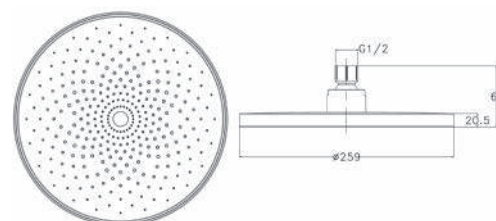

SOFFIONE DOCCIA ALCAMO

110-12632

Materiale ABS
Finiture Nichel
Specifiche Monogetto. Con sistema anticalcare.

110-12632	Nichel Spazzolato Diam. 228 mm

DIANHYDRO

SOFFIONE DOCCIA GELA

110-12633

Materiale ABS
Finiture Cromo
Specifiche Monogetto. Con sistema anticalcare.

110-12633	Cromo Diam. 259 mm

DIANHYDRO

SOFFIONE DOCCIA QUADRO ULTRA SLIM ACCIAIO INOX

110-DQ01

Materiale Acciaio
Finiture Cromo lucido
Specifiche Sfera e dado in ottone, ultrasottile, con sistema anticalcare

110-DQ01-200	cm 20x20
110-DQ01-250	cm 25x25
110-DQ01-350	cm 35x35
110-DQ01-400	cm 40x40

DIANHYDRO

SOFFIONE DOCCIA TONDO ULTRA SLIM ACCIAIO INOX

110-DT01

Materiale Acciaio
Finiture Cromo lucido
Specifiche Sfera e dado in ottone, ultrasottile, con sistema anticalcare

110-DT01-200	Diam. 200 mm
110-DT01-250	Diam. 250 mm
110-DT01-350	Diam. 350 mm
110-DT01-400	Diam. 400 mm

DIANHYDRO

SOFFIONE IN ABS D.200 LINEA SPARTACO

110-I832S

Materiale ABS
Finiture Cromo
Specifiche Getto a pioggia, sistema anticalcare

110-I832S	Diam. 200 mm

MAMOLI
MILANO 1932