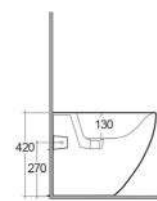

**FISSAGGI
NASCOSTI**

**FISSAGGI
INCLUSI**