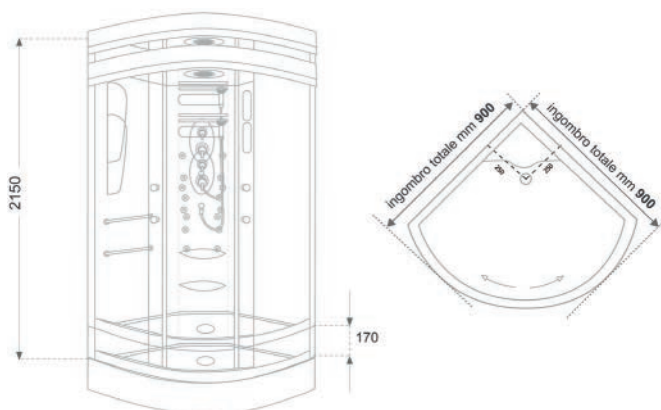

100-HA08

cm 90x90