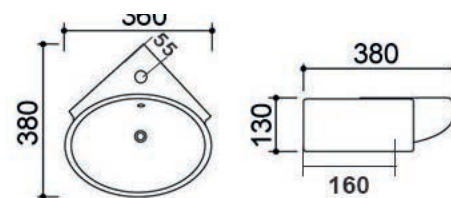

LAVABO AD ANGOLO MOD. LN57 CM 38x36

185-LN57

Materiale Ceramica
Finiture Bianco
Specifiche Con troppopieno, con foro rubinetteria. Piletta non inclusa.