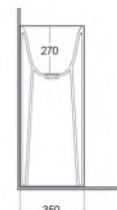

Materiale Porcellana
Finiture Bianco lucido
Specifiche Senza foro rubinetteria. Forma quadrata volutamente minimalista, dimensioni ridotte per bagni piccoli ma speciali e per arredare eleganti spazi pubblici. Fissaggi inclusi.