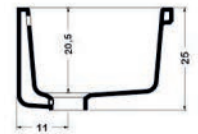

LAVATOIO IN CERAMICA CON STRIZZATOIO MOD. OSIRIDE

185-V1001

Materiale Ceramica
Finiture Bianco
Specifiche Con predisposizione per monocomando. Con troppo pieno.

185-V1001-60 L. cm. 60 x P. cm. 60

GALASSIA

PILOZZO IN CERAMICA SENZA STRIZZATOIO

185-V149

Materiale Ceramica
Finiture Bianco
Specifiche Con troppo pieno

185-V149 L. cm. 46 x P. 40

LINPHA
SANITARY

COPPIA PIEDINI PER PILOZZI IN CERAMICA

185-V1519

Materiale Ceramica
Finiture Bianco
Specifiche Supporti per pilozzi in ceramica

185-V1519 Altezza cm. 43

LINPHA
SANITARY

PILOZZO IN CERAMICA SENZA STRIZZATOIO 75X60

185-V156

Materiale Ceramica
Finiture Bianco
Specifiche Con troppo pieno

185-V156 L. cm. 75 x P. cm. 60

GALASSIA

PILOZZO IN CERAMICA 60X50 SENZA STRIZZATOIO

185-V160

Materiale Ceramica
Finiture Bianco
Specifiche Con troppo pieno. Con predisposizione per monocomando

185-V160 L. cm. 60 x P. cm. 50

LINPHA
SANITARY