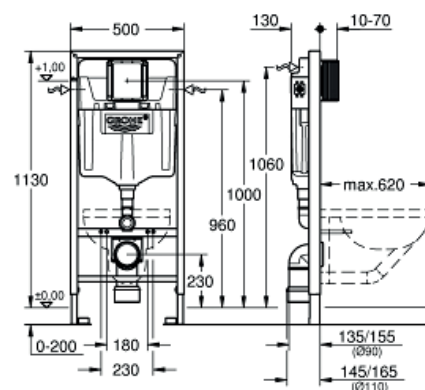

CASSETTA INCASSO MODULO STAFFA VASO SOSPESO GROHE RAPID SL 132-H38528

Materiale Cassetta in PE - telaio in acciaio zincato
Finiture -
Specifiche Spessore 14 cm con foro per manutenzione, telaio autoportante per rivestimento a secco con pannelli cartongesso, completa di perni e curva di scarico PPDN90, valvola di scarico AV1 con tre tipi di azionamento: dual flush, start/stop e un solo sciacquo.

132-H38528-001 6-9 lt

CASSETTA INCASSO MOD. FLUSHING CISTERN GROHE 132-H38863

Materiale Cassetta in PE
Finiture -
Specifiche Rivestimento in resina vinilica, spessore 8 cm flusso regolabile, dual flush e start/stop, bassa rumorosità. Tecnologia GROHE EcoJoy. Senza piastra di azionamento e canotto.