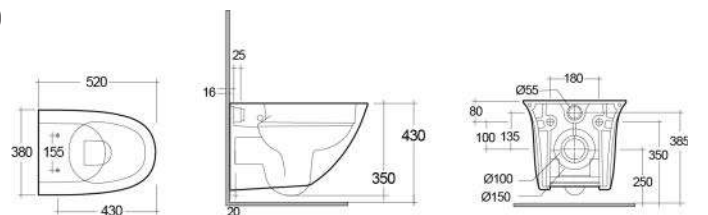

VASO SOSPESO SENSATION RIMLESS CM 52 FISSAGGIO NASCOSTO 182-U412

Materiale Ceramica
Finiture Bianco
Specifiche Installazione sospesa,
funziona con 4,5 litri, completo di fissaggio

182-U412	-
182-U412-K	Smalto antibatterico Protek