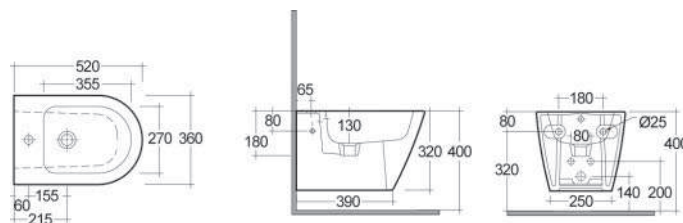

BIDET SOSPESO RESORT 182-V310

Materiale Ceramica
Finiture Bianco
Specifiche Installazione sospesa,
monoforo, con troppopieno, completo di
fissaggi