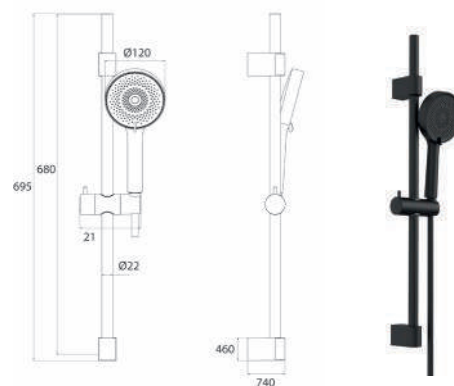

110-1536

DIANHYDRO

Materiale Acciaio, ABS
Finiture Cromo, Nero opaco
Dimensioni H 69,5 x Diam. 2,2 cm

Specifiche Asta con doccetta 3 getti, supporto doccetta scorrevole. Supporto superiore regolabile