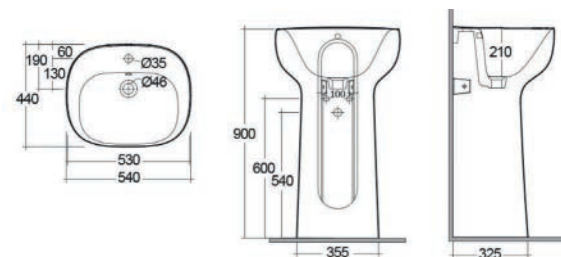

FISSAGGI
INCLUSI

182-I114	-

COLONNA ILLUSION 182-I200

Materiale Ceramica
Finiture Bianco alpino
Specifiche Per lavabo illusion, completa di fissaggi