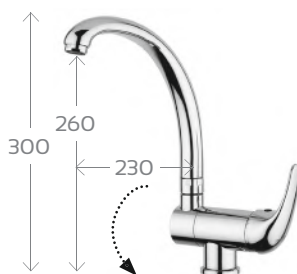

MONOCOMANDO LAVELLO CANNA PIEGHEVOL NETTUNO DUE 274-N364

Materiale Ottone
Finiture Cromo
Specifiche Canna reclinabile.
Adatto per sottofinestra.