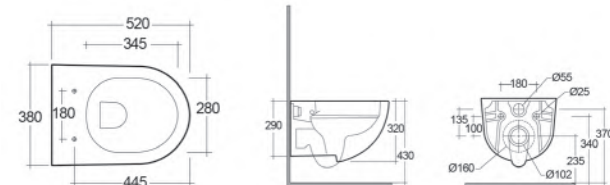

RIMLESS

FISSAGGI
NASCOSTI

FISSAGGI
INCLUSI

VASO MONOBLOCCO DES A PAVIMENTO RIMLESS FISSAGGI NASCOSTI 182-B420

Materiale Porcellana
Finiture Bianco
Specifiche Completo di fissaggi,
fornito senza cassetta