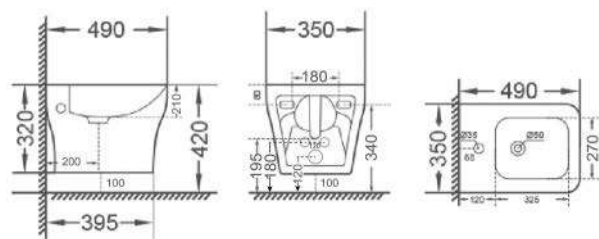

BIDET SOSPESO TULIPANO

181-P310

Materiale Ceramica
Finiture Bianco
Specifiche Installazione sospesa,
monoforo con troppopieno, fissaggi inclusi

FISSAGGI
INCLUSI

181-P310-R

Erogazione Rubinetto

BIDET FILO MURO TULIPANO

181-P350

Materiale Ceramica
Finiture Bianco
Specifiche Installazione a pavimento
filo muro, monoforo con troppopieno,
completo di fissaggi