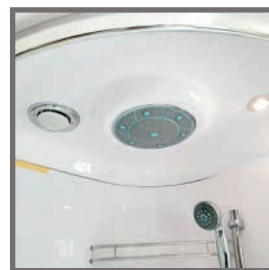

IDROCABINA DOCCIA ANGOLARE KILIMANGIARO

Materiale ABS / Acrilico / Vetro temperato / Profili alluminio
Finiture Bianco / Profilo cromo
Dimensioni L 90 x P 90 x H 215 cm

Specifiche Idrocabina idromassaggio: 8 getti orientabili, soffione doccia superiore, doccetta multifunzione, struttura in ABS con seduta incorporata, miscelatore acqua, specchio, mensole, luce e pannello di controllo; piatto in acrilico, vetro temperato 5 mm

100-HA08

cm 90x90

Kilimangiaro

DIANHYDRO®