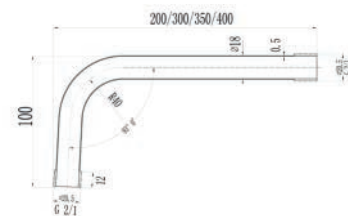

BRACCIO DOCCIA LEGGERO CON ROSONE

110-1091

Materiale Acciaio inox 201
Finiture Cromo
Specifiche Completo di rosone

DIANHYDRO

110-1091-20 cm 20

110-1091-30 cm 30

110-1091-35 cm 35

110-1091-40 cm 40

BRACCIO DOCCIA TONDO

110-1092

Materiale Ottone
Finiture 3 disponibili
Specifiche Completo di rosone
diam. 60 mm. 1/2M X 1/2M