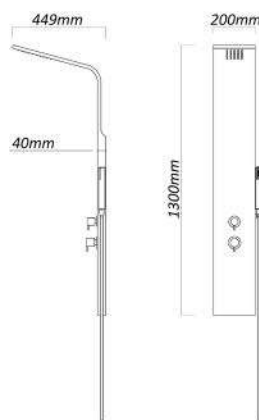

100-PAT02

Acciaio inox spazzolato

PARETE ATTREZZATA MULTIFUNZIONE MOD. MAIORCA

100-PAT03

DIANHYDRO

Materiale Acciaio inox
Finiture Spazzolato
Dimensioni LxHxP 20x130x45 cm

Specifiche Dotata di doccetta e soffione integrato, completo di laccio doccia in acciaio inox lunghezza 1,5 mt e rubinetto con deviatore a 3 vie