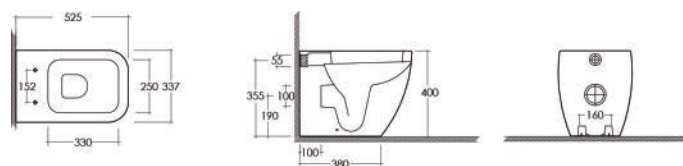

VASO METROPOLITAN FILO MURO 182-H400

Materiale Ceramica
Finiture Bianco
Specifiche Installazione a pavimento filo muro, scarico multi, Funziona con 3/6 litri, completo di fissaggi e raccordo plastico

182-H400 Scarico Universale