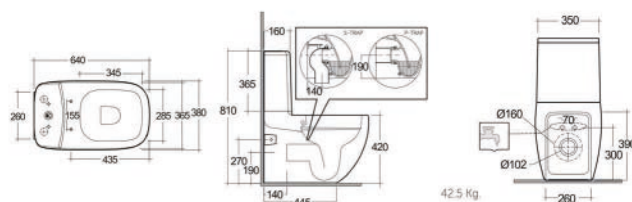

VASO MONOBLOCCO ILLUSION FILO MURO RIMLESS FISSAGGI NASCOSTI 182-I470

Materiale Porcellana
Finiture Bianco
Specifiche Installazione a filo muro, scarico multi, completo di fissaggi