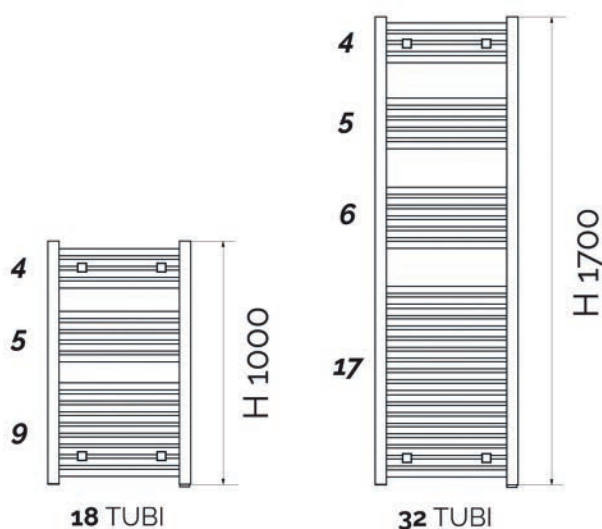

TERMOARREDO DESIGN TUBI QUADRATI

ATON

Design 02

Termoarredi

Materiale Acciaio
Finiture Antracite
Dimensioni H 1000 / 1700 x 50 mm

Specifiche Spessore profili 1,5 mm, tubi orizzontali 20x20 mm spessore 0.90mm, pressione massima di esercizio 10 bar, fornitura standard: 4 fissaggi, 1 tappo cieco, 1 valvola sfiato 1/2"

TUBI QUADRATI H 1000 / 1700 MM

432-HD02-10050	H 1000 x Int. 470 (mm)	$\Delta T 50^{\circ}C$ 346 W
432-HD02-17050	H 1700 x Int. 470 (mm)	$\Delta T 50^{\circ}C$ 803 W

Design 02