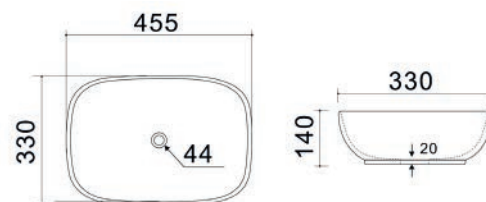

LAVABO DA APPOGGIO MOD. LA70 CM 45,5 X 33
185-LA70

Materiale Ceramica
Finiture Bianco
Specifiche Senza troppopieno, senza foro rubinetteria. Piletta non inclusa.