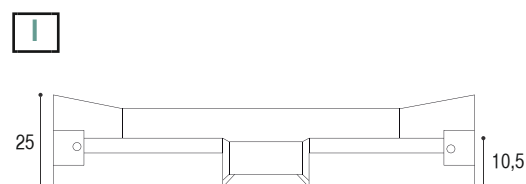

MOBILE BAGNO SERIE UNIKA (DA COMPORRE)

DIANHYDRO®

Materiale Legno nobilitato 18 mm
Finiture Olmo bianco, olmo, cemento, olmo naturale, olmo scuro

Articoli inclusi nella composizione fotografica:

I BASE 1 CASSETTO CON VANO SIFONE UNIKA

Base sospesa 1 cassetto apertura a push e chiusura rallentata. Con vano sifone. Da abbinare con top C.

142-LUK109-BI070	cm L 70 x 45,5 x H.25 Olmo Bianco
142-LUK109-CE070	cm L 70 x 45,5 x H.25 Olmo Cemento
142-LUK109-NA070	cm L 70 x 45,5 x H.25 Olmo Naturale
142-LUK109-NS070	cm L 70 x 45,5 x H.25 Olmo Scuro

A BASE 1 CASSETTO L.70 UNIKA

Base sospesa 1 cassetto apertura a push e chiusura rallentata. Senza vano sifone.

142-LUK107-BI070	cm L 70 x 45,5 x H.25 Olmo Bianco
142-LUK107-CE070	cm L 70 x 45,5 x H.25 Olmo Cemento
142-LUK107-NA070	cm L 70 x 45,5 x H.25 Olmo Naturale
142-LUK107-NS070	cm L 70 x 45,5 x H.25 Olmo Scuro

C TOP IN CERAMICA UNIKA

Dedicato al mobile base A e B.

142-LUK105-071	cm L 71 x 46 in ceramica bianca

D TOP IN LEGNO L.70 PER BASE UNIKA

Adatto anche per installazione lavabo d'appoggio

142-LUK108-BI070	cm L 70 x 46 x 1,8 Olmo Bianco
142-LUK108-CE070	cm L 70 x 46 x 1,8 Olmo Cemento
142-LUK108-NA070	cm L 70 x 46 x 1,8 Olmo Naturale
142-LUK108-NS070	cm L 70 x 46 x 1,8 Olmo Scuro

E SPECCHIO FILO LUCIDO UNIKA

A filo lucido

142-LUK101-060	cm L 60 x H. 74
142-LUK101-080	cm L 80 x H. 74
142-LUK101-100	cm L 100 x H. 74

F LAMPADA A LED UNIKA

Con trasformatore incorporato

142-LUK100	cm 30 x 4 x 10

G COLONNA AD 1 ANTA DX H124 UNIKA

Colonna sospesa con un'anta destra apertura a push e due cassetti con chiusura rallentata. Con due ripiani in vetro.

142-LUK102-BI124	cm 35 x 32,5 x H.124 Olmo Bianco
142-LUK102-CE124	cm 35 x 32,5 x H.124 Olmo Cemento
142-LUK102-NA124	cm 35 x 32,5 x H.124 Olmo Naturale
142-LUK102-NS124	cm 35 x 32,5 x H.124 Olmo Scuro