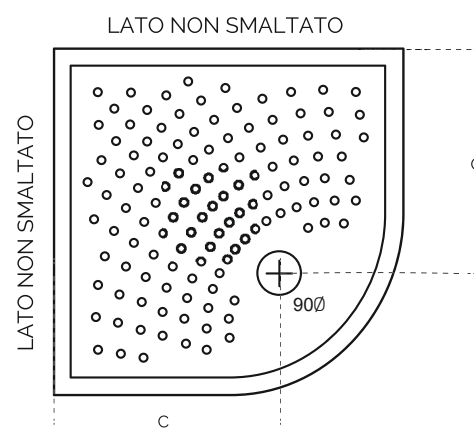

H 6

Rettangolare

PIATTO DOCCIA ANGOLARE IN CERAMICA

Materiale Ceramica
Finiture Bianco
Dimensioni H 6 cm

Specifiche Antiscivolo, foro piletta diametro 90 mm

179-D6130-80 cm 80 x 80 H. 6 C cm 50

Angolare

**GALASSIA**