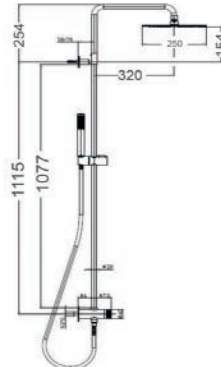

109-L60066

BOSSINI
HIGH QUALITY SHOWER SYSTEMS

Materiale Ottone
Finiture Cromo
Dimensioni H 137 cm

Specifiche Colonna murale in ottone Diam. 20 mm. Supporto inferiore con alimentazione acqua 1/2M e sistema di deviazione integrato - Soffione Tetis 250 x 250 mm. Doccetta Cube con supporto orientabile. Flessibile in ottone doppia aggraffatura cm 150 1/2 FF conico