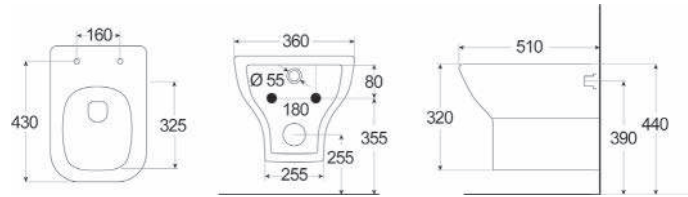

VASO SOSPESO JASMINE RIMLESS 181-J410

Materiale Ceramica
Finiture Bianco
Specifiche Installazione sospesa,
fissaggi nascosti e curva tecnica non inclusi.

181-J410	-