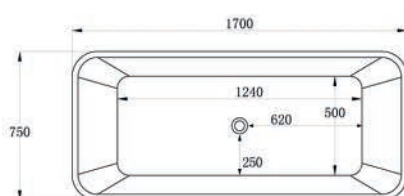

101-902

cm 170x75x60

Laura