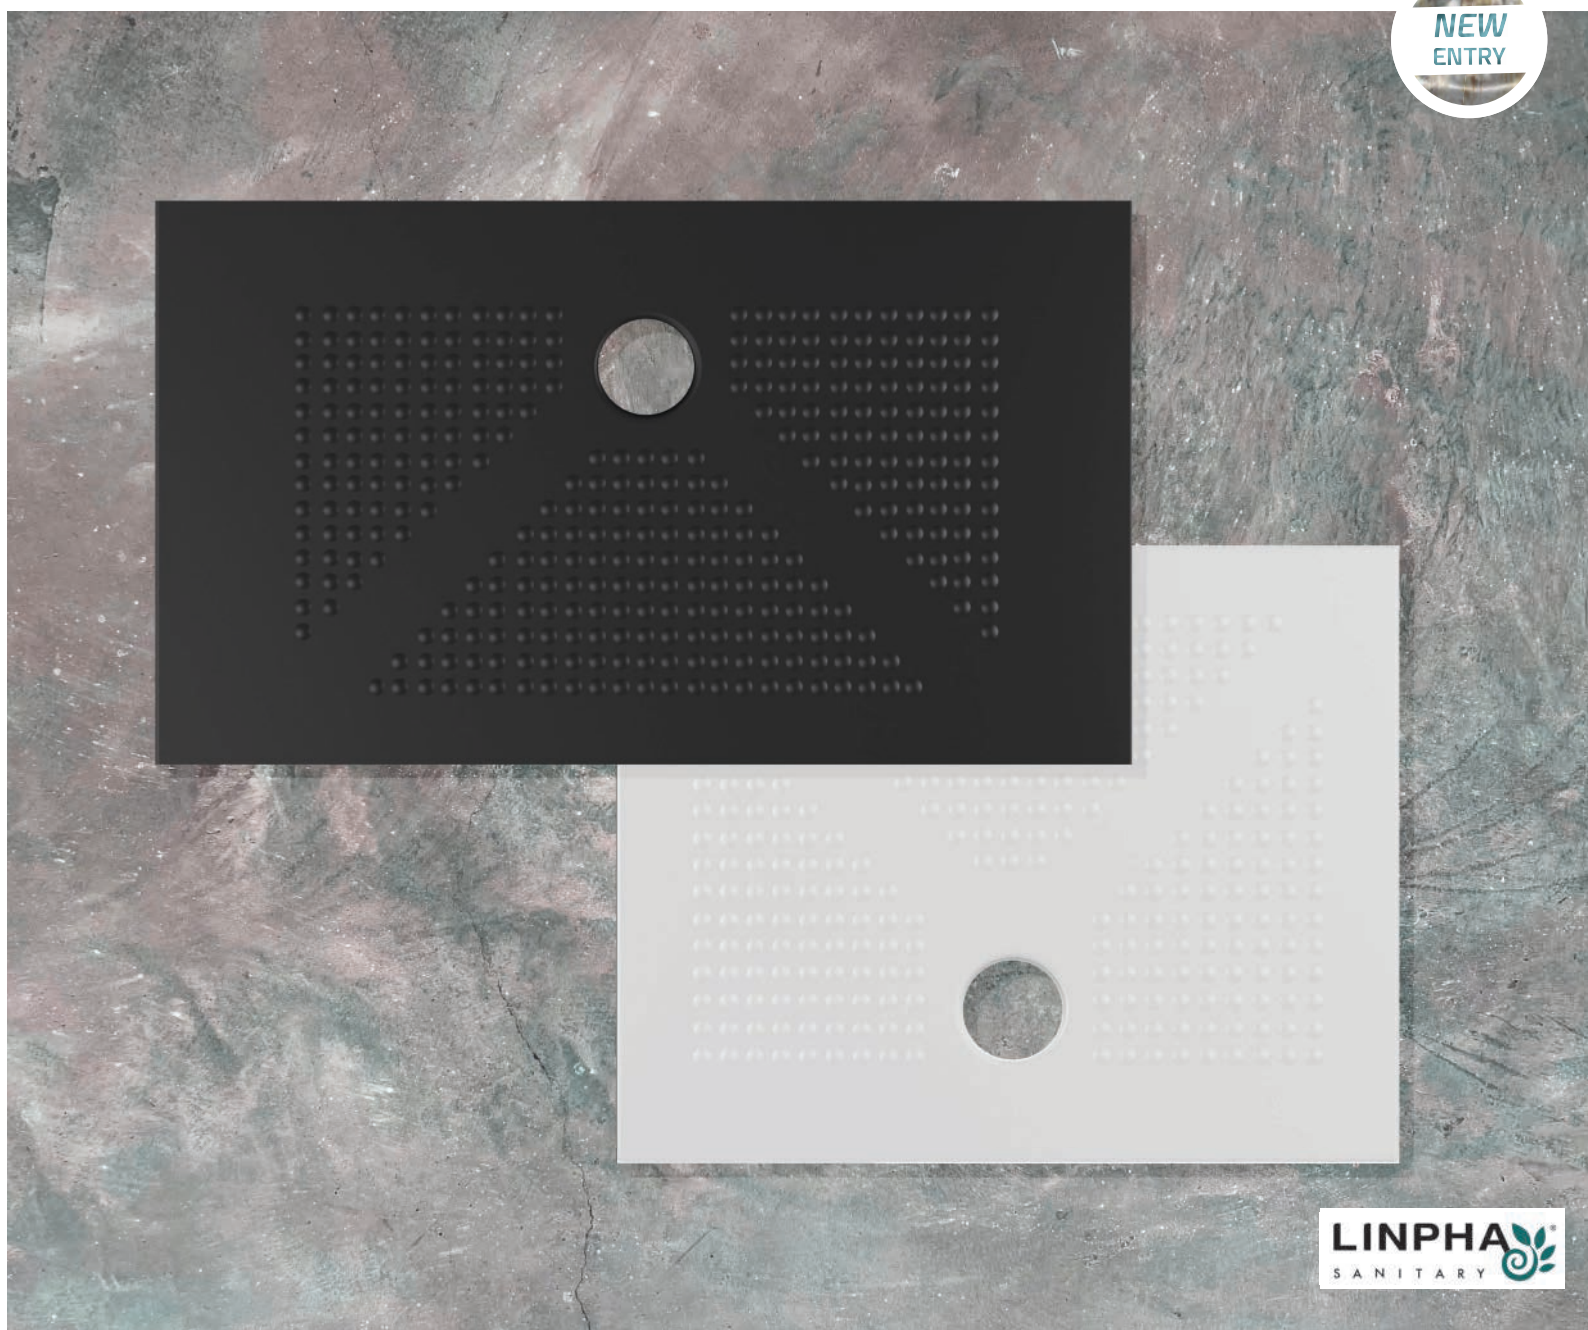

PIATTO DOCCIA RETTANGOLARE IN CERAMICA

H 3,6

Materiale Ceramica
Finiture Bianco Lucido, Bianco Opaco, Nero Opaco
Dimensioni H 3,6 cm

Specifiche Antiscivolo, foro piletta diametro 90 mm