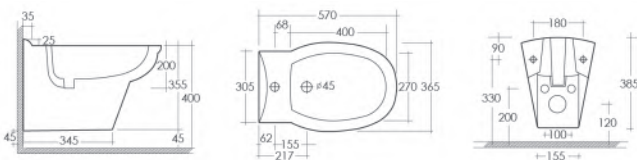

FISSAGGI INCLUSI

180-K310-R	Erogazione rubinetto