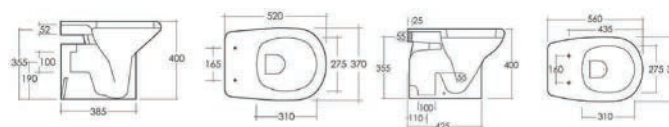

VASO ORIENT/NINFEA

181-N400

Materiale Ceramica
Finiture Bianco
Specifiche Installazione a pavimento, funziona con 4/2,5 litri, completo di fissaggi