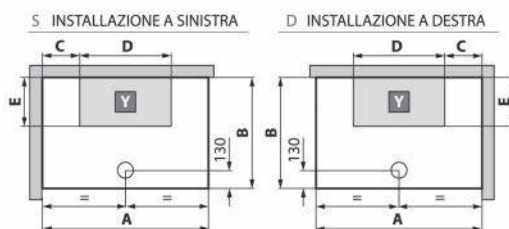

CABINA DOCCIA MEDIA GLASS A CON APERTURA ANGOLARE

2 ANTE SCORREVOLE E ANTE 2 FISSE

Materiale Profilo in alluminio, vetro cristallo
Finiture Struttura bianco lucido, vetro temperato trasparente
Dimensioni H 226 cm

Specifiche Multifunzione con apertura angolare ad ante scorrevoli. Tettuccio con soffione, miscelatore termostatico e ripiani integrati. Pareti di fondo in vetro temperato 4 mm.

100-XMG2-70100	cm 70x100	A±5 1004	B±5 704	C 200	D 604	E 300	Entrata 480
100-XMG2-7090	cm 70x90	A±5 904	B±5 704	C 200	D 504	E 300	Entrata 360
100-XMG2-80	cm 80x80	A±5 804	B±5 804	C 200	D 404	E 300	Entrata 440
100-XMG2-80100	cm 80x100	A±5 1004	B±5 804	C 200	D 604	E 300	Entrata 500
100-XMG2-90	cm 90x90	A±5 904	B±5 904	C 200	D 504	E 300	Entrata 480

NOVELLINI