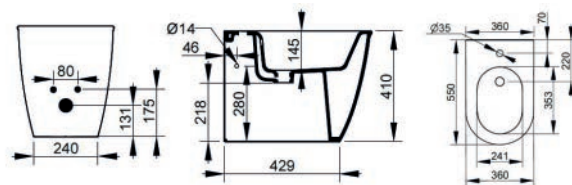

BIDET SOSPESO MAYKA 182-DM310

Materiale Ceramica
Finiture 4 disponibili
Specifiche Installazione sospesa, monoforo, con troppopieno, completo di fissaggi

FISSAGGI INCLUSI

182-DM310-BI	Bianco	○
182-DM310-BO	Bianco Opaco	○
182-DM310-GR	Grigio Cemento	●
182-DM310-NO	Nero Opaco	●

BIDET FILO MURO BTW MAYKA 182-DM350

Materiale Ceramica
Finiture 4 disponibili
Specifiche Installazione a pavimento, per appoggio filo parete, monoforo, con troppopieno, completo di fissaggio

FISSAGGI INCLUSI

182-DM350-BI	Bianco	○
182-DM350-BO	Bianco Opaco	○
182-DM350-GR	Grigio Cemento	●
182-DM350-NO	Nero Opaco	●

VASO SOSPESO MAYKA 182-DM410

Materiale Ceramica
Finiture 4 disponibili
Specifiche Installazione sospesa, con scarico a 4,5 lt grazie al sistema rimless, completo di fissaggi. Da completare con sedile Wc.

182-DM410-BI	Bianco	○
182-DM410-BO	Bianco Opaco	○
182-DM410-GR	Grigio Cemento	●
182-DM410-NO	Nero Opaco	●

VASO TRASLATO FILO MURO BTW MAYKA 182-DM450

Materiale Ceramica
Finiture 4 disponibili
Specifiche Installazione a pavimento filo muro, con scarico a 4,5 lt grazie al sistema rimless, completo di fissaggio. Da completare con sedile Wc.

182-DM450-BI	Bianco	○
182-DM450-BO	Bianco Opaco	○
182-DM450-GR	Grigio Cemento	●
182-DM450-NO	Nero Opaco	●

SEDILE WC IN TERMOINDURENTE MAYKA 182-DM900

Materiale Termoindurente
Finiture Bianco
Specifiche Con chiusura normale, cerniere in acciaio inox a sgancio rapido

182-DM900-BI	Bianco

SEDILE WC IN TERMOINDURENTE SOFT CLOSING MAYKA 182-DM901

Materiale Termoindurente
Finiture 4 disponibili
Specifiche Con tecnologia softclose, cerniere in acciaio inox a sgancio rapido

182-DM901-BI	Bianco	○
182-DM901-BO	Bianco Opaco	○
182-DM901-GR	Grigio Cemento	●
182-DM901-NO	Nero Opaco	●