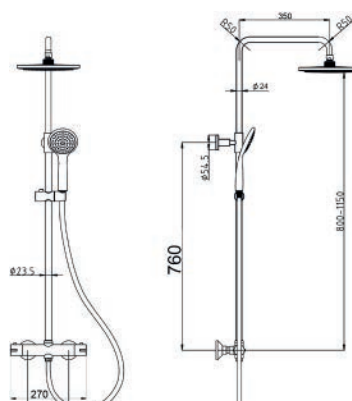

110-1707

Cromo

COLONNA DOCCIA ELMAS C/ MISCELATORE TERMOSTATICO

110-1708

DIANHYDRO®

Materiale Acciaio, ABS
Finiture Cromo

Dimensioni Asta H 140 x spessore 2,2 cm

Specifiche Asta in acciaio inox, con soffione tondo diam. 228 mm monogetto, doccetta monogetto e supporto doccetta, interasse regolabile. Con miscelatore termostatico