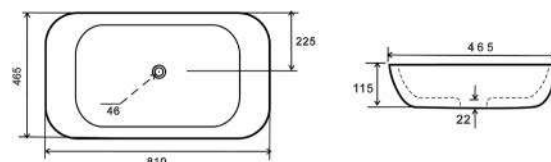

LAVABO DA APPOGGIO MOD. LA68 CM 81 X 46,5

185-LA68

Materiale Ceramica
Finiture Bianco
Specifiche Senza troppopieno, senza foro rubinetteria. Piletta non inclusa.