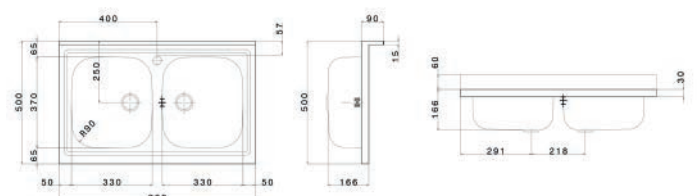

140-1801 cm 80

EPELL
soluzioni inossidabili

LAVELLO INCASSO ACCIAIO INOX 2 VASCHE CM 86X50 140-1802

Materiale Acciaio Inox
Finiture Cromo
Specifiche Lavello da incasso in acciaio inox

140-1802 cm 86

EPELL
soluzioni inossidabili