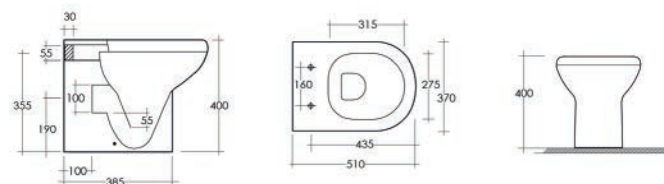

VASO FILO MURO COMPACT/NINFEA 181-N450

Materiale Ceramica
Finiture Bianco
Specifiche Installazione a pavimento sia filo muro che distanziata, Scarico multi, Funziona con 4/2,5 litri, completo di fissaggi e raccordo plastico

181-N450	Scarico universale
181-N450-K	Scarico univ. Smalto Protek