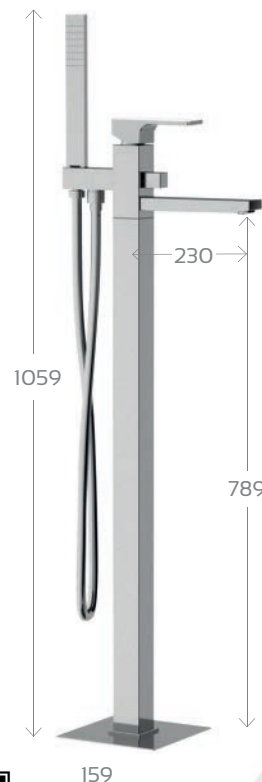

272-F020-CR Cromo

MONOCOMANDO VASCA CON ACCESSORI REBEL

272-F030

Materiale Ottone
Finiture Cromo
Specifiche Cartuccia diam. 25 mm

272-F030-CR Cromo

Rebel

INCASSO DOCCIA CON DEVIATORE A VITONE REBEL 272-F046