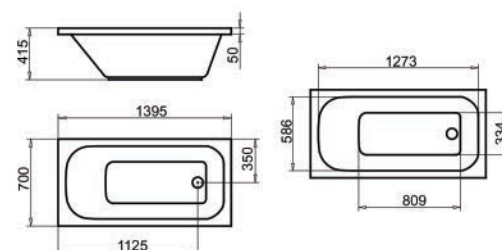

Gusci Vasche s/pannelli

GUSCIO VASCA RETTANGOLARE MOD. SMERALDO SENZA PANNELLI 101-6013

Materiale Acrilico ed ABS
Finiture Bianco
Specifiche La vasca viene fornita nuda, senza piedini e pannello.

101-6013 cm. 105 x 70 s/Pannello

DIANHYDRO® by glass

GUSCIO VASCA RETTANGOLARE MOD. ZAFFIRO SENZA PANNELLI 101-6014

Materiale Acrilico ed ABS
Finiture Bianco
Specifiche La vasca viene fornita nuda, senza piedini e pannello.

101-6014 cm. 140 x 70 s/Pannello

DIANHYDRO® by glass

GUSCIO VASCA RETTANGOLARE MOD. AGATA SENZA PANNELLI 101-6019

Materiale Acrilico/ ABS
Finiture Bianco
Specifiche Installazione ad incasso, senza pannelli. Capacità lt 162

101-6019-70160 cm 160 x 70
101-6019-70170 cm 170 x 70

DIANHYDRO® by glass

GUSCIO VASCA RETTANGOLARE SENZA PANNELLI 101-6020

Materiale Acrilico
Finiture Bianco
Specifiche Guscio vasca rettangolare in acrilico. Colore bianco.

101-6020-70120 cm 120 x 70
101-6020-70140 cm 140 x 70
101-6020-70150 cm 150 x 70
101-6020-70160 cm 160 x 70
101-6020-70170 cm 170 x 70

DIANHYDRO®