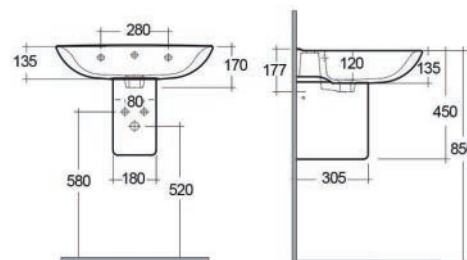

SEMICOLONNA ORIGIN

181-0210

Materiale Ceramica
Finiture Bianco
Specifiche Per lavabo Origin da 52 e 65. Completa di fissaggi