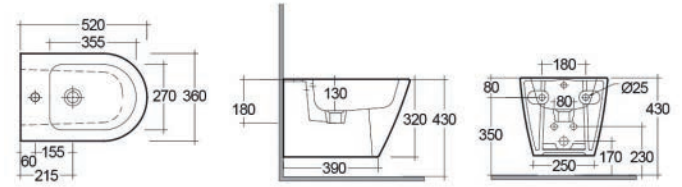

BIDET SOSPESO FISSAGGIO NASCOSTO RESORT 182-V312

Materiale Ceramica
Finiture Bianco
Specifiche Installazione sospesa, monoforo, con troppopieno, completo di fissaggi

182-V312-R Erogazione Rubinetto