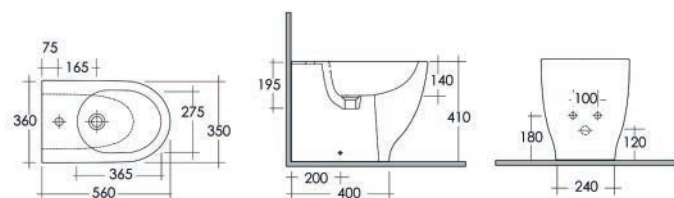

BIDET MOON FILO MURO 182-S300

Materiale Ceramica
Finiture Bianco
Specifiche Installazione a pavimento filo muro, monoforo, con troppopieno, completo di fissaggi