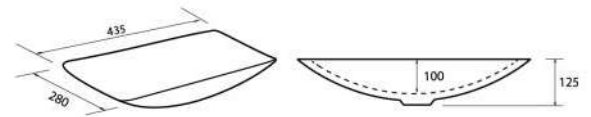

LAVABO LINEA EMOTION MOD. SIMPATHY

185-MSI

Materiale Miscela di resine e fibre naturali
Finiture Bianco Matt, Beige matt
Specifiche Installazione ad appoggio senza troppopieno.