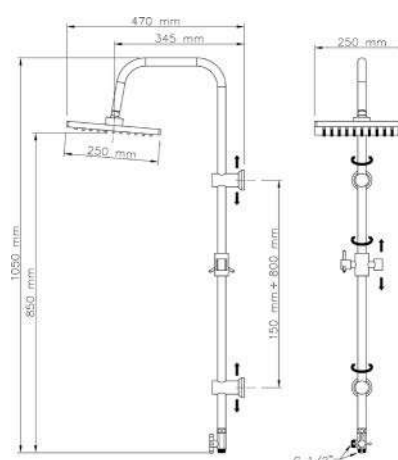

110-1508

Materiale Acciaio inox
Finiture Cromo
Dimensioni Asta H 105 cm

Specifiche Con interasse regolabile, soffione quadro 25 x 25 cm