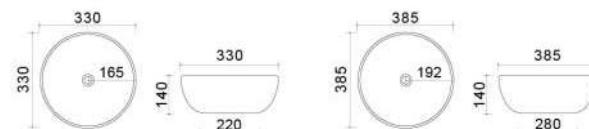

LAVABO DA APPOGGIO SLIM MOD. 01 185-LVA01

Materiale Ceramica lucida
Finiture Bianco, cemento, nero, sabbia
Specifiche Senza troppopieno, senza foro rubinetteria. Piletta non inclusa.