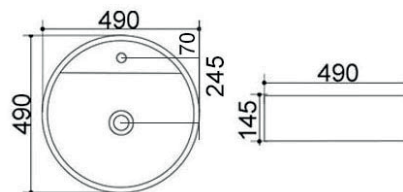

LAVABO DA APPOGGIO MOD. LA29 DM 49

185-LA29

Materiale Ceramica
Finiture Bianco
Specifiche Con foro rubinetteria. Senza troppopieno. Piletta non inclusa.