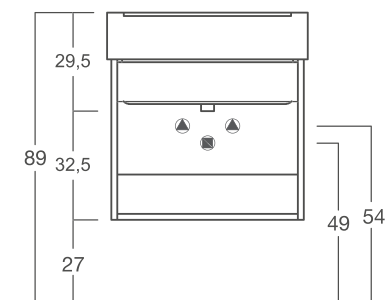

MOBILE LAVATOIO SOSPESO CON LAVABO IN CERAMICA

Materiale Materiale melaminico, ceramica
Finiture Bianco classico
Dimensioni L 50 x P 50 cm

Specifiche Mobile disponibile a 1 anta (apertura a dx) oppure a 2 ante. Base completa di lavabo in ceramica. Specchio e asse lavaggio in legno non compreso. Maniglie in ABS cromato.

MOBILE LAVATOIO SOSPESO 1 ANTA

140-XMS01-BC5050 Bianco Classico - LxP 50x50 cm

140-XMS01-LM5050 Olmo Montano - LxP 50x50 cm

MOBILE LAVATOIO SOSPESO 2 ANTE

140-XMS02-BC6050 Bianco Classico - LxP 60x50 cm

140-XMS02-LM6050 Olmo montano - LxP 60x50 cm

La finitura bianco classico ha le ante in bianco lucido liscio e la scocca in bianco opaco liscio.

Lavatoio Sospeso

SCocca
bianco
opaco

ante
bianco
lucido

olmo
montano