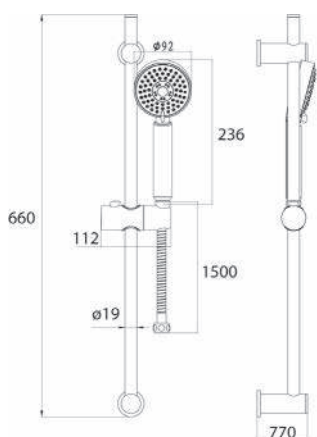

110-1531

DIANHYDRO®

Materiale Acciaio, ABS
Finiture Cromo
Dimensioni H 66 x diam. 1,9 cm

Specifiche Asta con doccetta 3 getti, supporto doccetta scorrevole e porta sapone. Supporto superiore regolabile

110-1531

Cromo