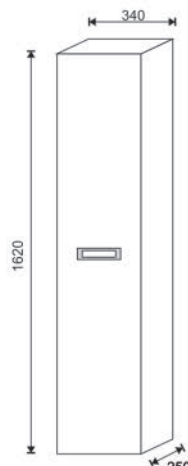

MOBILE BAGNO SOSPESO FANTASY

DIANHYDRO®

Materiale Legno nobilitato 16 mm
Finiture Bianco matrix, grigio matrix
Dimensioni Base L 75.5 / 91 x H 55.5 x P 46 cm - Specchio L 70 / 80 x H 68 cm

Specifiche Base a 2 cassetti con sistema a chiusura ammortizzata, lavabo in ceramica e specchio a filo lucido con lampada a LED. Maniglie in cromo lucido. Disponibile in 2 diverse finiture.

MOBILE BAGNO SOSPESO FANTASY da 75 cm

142-PF20075-BM	Bianco Matrix
142-PF20075-GM	Grigio Matrix

MOBILE BAGNO SOSPESO FANTASY da 90 cm

142-PF20090-BM	Bianco Matrix
142-PF20090-GM	Grigio Matrix

COLONNA BAGNO SOSPESO FANTASY H.162

Installazione sospesa. Reversibile. Dim. LxHxP= 340x1620x250 mm.

142-PF4162-BM	Bianco Matrix
142-PF4162-GM	Grigio Matrix

Fantasy