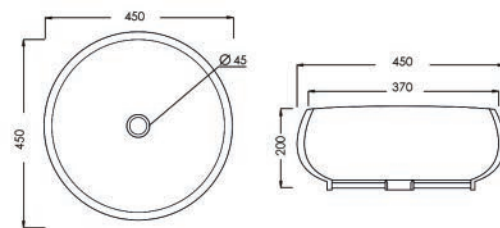

LAVABO DA APPOGGIO MOD. LA65 CM 45

185-LA65

Materiale Ceramica
Finiture Bianco
Specifiche Senza troppopieno, senza foro rubinetteria. Piletta non inclusa.