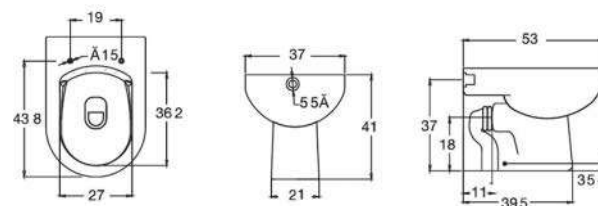

VASO KLIO RIMLESS FILO MURO 181-K401

Materiale Ceramica
Finiture Bianco
Specifiche Scarico universale installazione filomuro, curva tecnica inclusa