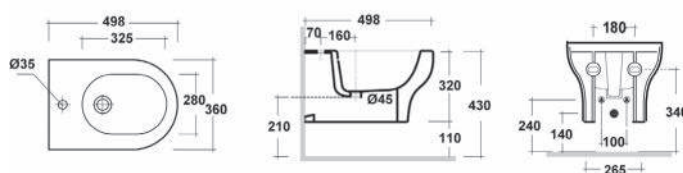

BIDET SARA SOSPESO 181-S310

Materiale Ceramica
Finiture Bianco
Specifiche Monoforo con troppopieno,
installazione sospesa. Fissaggi non inclusi.