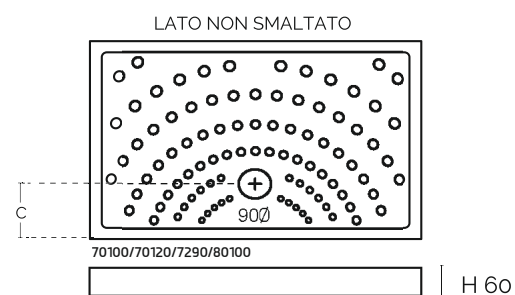

Rettangolare