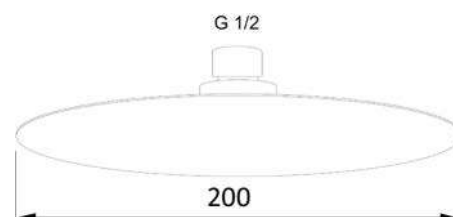

SOFFIONE WATER SAVING ORANGE

110-12602

Materiale ABS
Finiture Arancione
Specifiche Con water saving, sistema anticalcare

110-12602 Diam. 20 cm