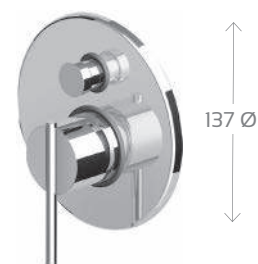

**MONOCOMANDO INCASSO DOCCIA VASCA C/DEVIATORE
SERIE ZXS**

250-X145
Materiale Ottone
Finiture Cromo
Specifiche Dotato di cartuccia
diam. 35 mm