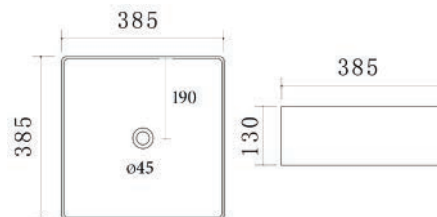

LAVABO DA APPOGGIO MOD. LA54 CM 39 X 39

185-LA54

Materiale Ceramica
Finiture Bianco
Specifiche Senza troppopieno, senza foro rubinetteria

185-LA54 Bianco