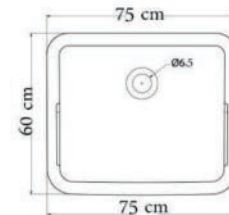

LAVATOIO IN CERAMICA CON STRIZZATOIO MOD. OSIRIDE

185-V1001

Materiale Ceramica
Finiture Bianco
Specifiche Con predisposizione per monocomando. Con troppo pieno.

185-V1001-60 L. cm. 60 x P. cm. 60

GALASSIA

PILOZZO IN CERAMICA SENZA STRIZZATOIO

185-V149

Materiale Ceramica
Finiture Bianco
Specifiche Con troppo pieno

185-V149 L. cm. 46 x P. 40

LINPHA
SANITARY

COPPIA PIEDINI PER PILOZZI IN CERAMICA

185-V1519

Materiale Ceramica
Finiture Bianco
Specifiche Supporti per pilozzi in ceramica

185-V1519 Altezza cm. 43

LINPHA
SANITARY

PILOZZO IN CERAMICA SENZA STRIZZATOIO 75X60

185-V156

Materiale Ceramica
Finiture Bianco
Specifiche Con troppo pieno

185-V156 L. cm. 75 x P. cm. 60

GALASSIA

PILOZZO IN CERAMICA 60X50 SENZA STRIZZATOIO

185-V160

Materiale Ceramica
Finiture Bianco
Specifiche Con troppo pieno. Con predisposizione per monocomando

185-V160 L. cm. 60 x P. cm. 50

LINPHA
SANITARY