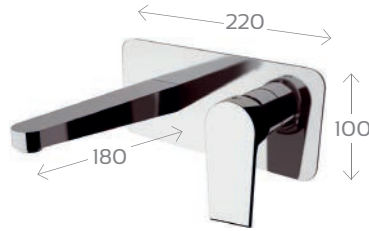

272-C512	Cromo	●
272-C512-B0	Bianco Opaco	○
272-C512-N0	Nero Opaco	●
272-C512-NS	Nichel Spazzolato	●

MONOCOMANDO LAVABO MEDIO ARTIC

272-C513

Materiale Ottone
Finiture 4 disponibili
Specifiche Dotato di cartuccia a dischi ceramici, corredato di aeratore a risparmio idrico ed energetico fino al 70%. Con scarico.