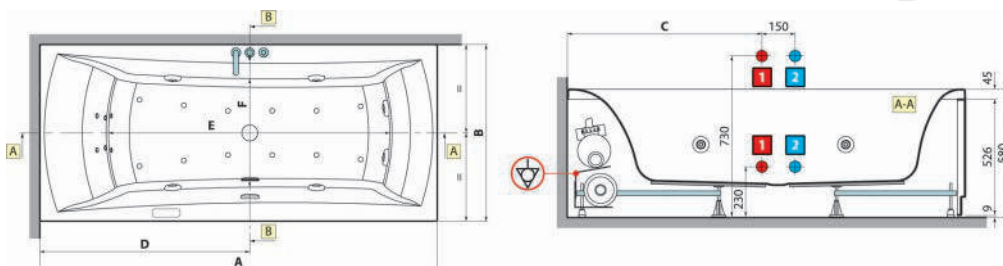

VASCA IDRO Y C/ TELAIO E PANNELLI

Materiale
Finiture
Dimensioni
Specifiche

Acrilico ed ABS con rinforzo di vetroresina
Bianco Lucido
H 58 cm

Completa di telaio provvisto di piedi regolabili e due pannelli (uno frontale + uno laterale). Idromassaggio Whirpool 6 jets aria /acqua con regolazione di tempo ed intensità manuale. Pannello elettronico di controllo a bordo vasca. Installazione ad angolo.

101-850-70160	cm 160x70
101-850-70170	cm 170x70
101-850-80180	cm 180x80
101-850-80190	cm 190x80

mod I	A	B	C	D	E	F	G
160x70	1597	700	725	800	1120	420	450
170x70	1696	700	870	940	1220	420	450
180x80	1797	798	880	949	1240	490	500
190x80	1897	798	930	1001	1300	440	500

Y Idro

NOVELLINI