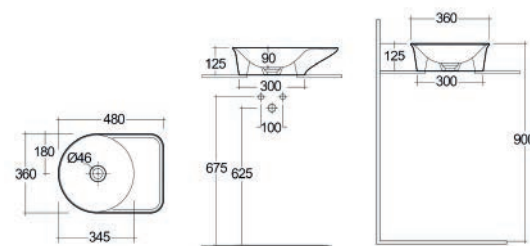

LAVABO DA APPOGGIO VALET DA 48 CM 182-J110

Materiale Porcellana
Finiture Bianco, Bianco opaco
Specifiche D'appoggio con installazione reversibile, con ripiano destra o a sinistra, senza foro rubinetteria e senza troppopieno