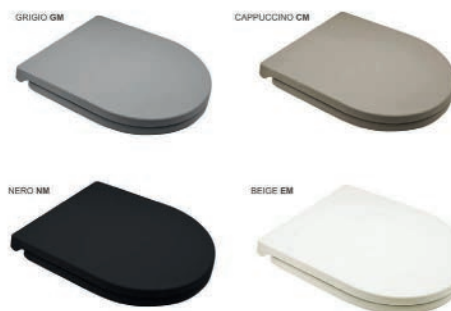

SEDILE WC FEELING 182-F900

Materiale Termoindurente
Finiture 5 disponibili
Specifiche Con chiusura soft close

182-F900-BM	Bianco Opaco Matt	●
182-F900-CM	Cappuccino Opaco Matt	●
182-F900-EM	Beige Opaco Matt	●
182-F900-GM	Grigio Opaco Matt	●
182-F900-NM	Nero Opaco Matt	●