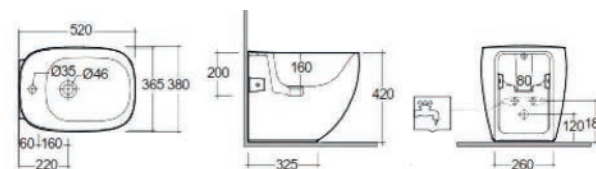

BIDET FILO MURO ILLUSION FISSAGGIO NASCOSTO 182-I300

Materiale Ceramica
Finiture Bianco alpino
Specifiche Monoforo, con troppopieno,
installazione a pavimento filomuro,
completo di fissaggi