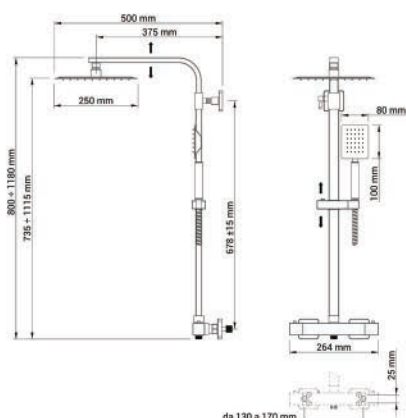

ANTICALCARE
 INTERASSE
 REGOLABILE

110-15136-CR

Cromo

COLONNA DOCCIA ZEUS QUADRO C/MISCELATORE TERMOSTATICO

110-15137

Materiale Acciaio Inox AISI 304 / Ottone
Finiture Cromo
Dimensioni Asta H 118 cm

Specifiche Asta in acciaio cromato regolabile in altezza con attacchi a muro Interasse 68 cm telescopica con altezza 73,5 -111,5 cm. Flessibili in acciaio inox, doppia aggraffatura