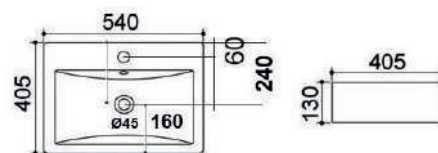

LAVABO DA APPOGGIO MOD. LA42 CM 54 X 40.5

185-LA42

Materiale Ceramica
Finiture Bianco
Specifiche Con troppopieno, con foro rubinetteria. Piletta non inclusa.