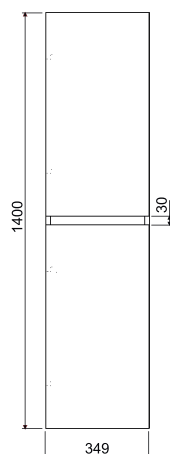

MOBILE BAGNO SOSPESO DEARUM

DIANHYDRO®

Dearum
Mobili Bagno

Materiale Legno melaminico
Finiture Bianco lucido, Frassino scuro, Grigio tempesta, Quercia naturale
Dimensioni L 80 x P 45 x H 52

Specifiche Mobile bagno sospeso DEARUM in materiale melaminico, composto da base sospesa con due cassetti a chiusura rallentata, lavabo in ceramica e specchio. Disponibile in quattro diverse finiture.

MOBILE BAGNO SOSPESO DEARUM DA 80 CM

142-DDN-BL080	cm L 80 x P 45 x H 52 Bianco Lucido
142-DDN-FS080	cm L 80 x P 45 x H 52 Frassino Scuro
142-DDN-GT080	cm L 80 x P 45 x H 52 Grigio Tempesta
142-DDN-QN080	cm L 80 x P 45 x H 52 Quercia Naturale

COLONNA BAGNO SOSPESA DEARUM H 140 CM

Ante a chiusura rallentata e reversibili.

142-DDC-BL140	cm H 140 x 35 x 32 Bianco Lucido
142-DDC-FS140	cm H 140 x 35 x 32 Frassino Scuro
142-DDC-GT140	cm H 140 x 35 x 32 Grigio Tempesta
142-DDC-QN140	cm H 140 x 35 x 32 Quercia Naturale

Dearum

QUERCIA
NATURALE

BIANCO
LUCIDO

GRIGIO
TEMPESTA

FRASSINO
SCURO