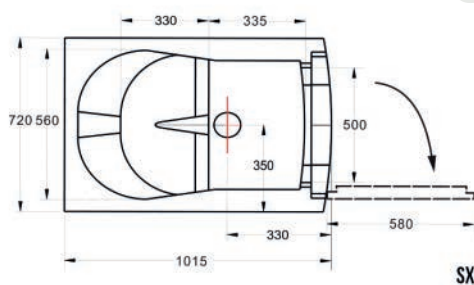

DIANHYDRO®