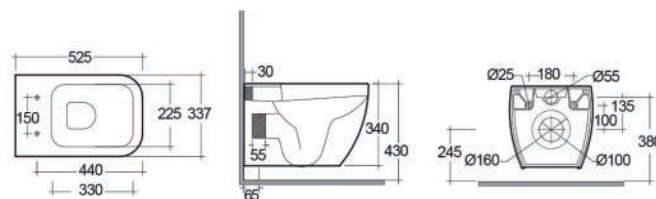

VASO METROPOLITAN SOSPESO RIMLESS FISSAGGIO NASCOSTO 182-H411

Materiale Ceramica
Finiture Bianco
Specifiche Installazione sospesa, funziona con 2,5/4 litri, completo di fissaggi

182-H411 -