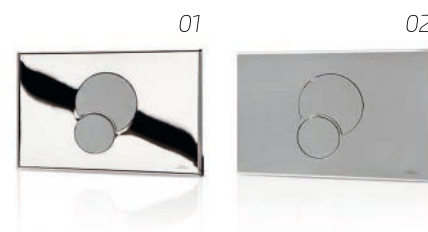

PLACCA MODELLO FIDIA DUO 2018 132-K3172

Materiale Plastica
Finiture Bianco, cromo, satinato
Specifiche Placca di comando per cassetta Monolith 9.0 - 2018. Doppio comando. Dimensioni LxPxH: 240x17x160mm. Regolazione dello scarico parziale. Senza controplacca nostro art. 132-K317010 (da abbinare obbligatoriamente).

132-K3172-00	Bianca
132-K3172-01	Cromo
132-K3172-02	Satinata