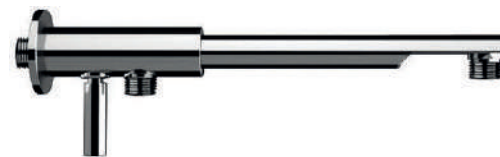

Materiale Ottone
Finiture Cromo
Specifiche Completo di rosone 6 cm, deviatore integrato e doppia uscita da 1/2" per attacco soffione e flex doccia

110-1046-30	cm 30
-------------	-------

BRACCIO DOCCIA MINIMAL IN OTTONE CROMATO CON ROSETTA