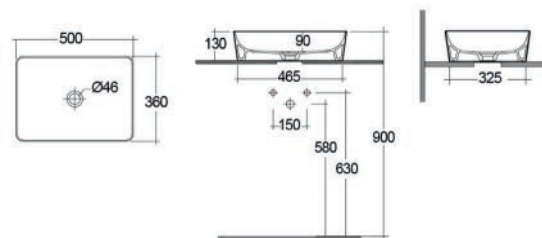

LAVABO DA APPOGGIO FEELING RETTANGOLARE 182-F111

Materiale Ceramica
Finiture 6 disponibili
Specifiche Senza troppopieno,
installazione d'appoggio