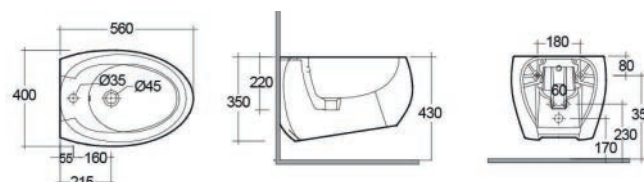

BIDET SOSPESO CLOUD FISSAGGIO NASCOSTO

182-P312

Materiale Ceramica
Finiture Bianco alpino / Bianco opaco matt
Specifiche Monoforo con troppopieno, installazione sospesa, completo di fissaggi