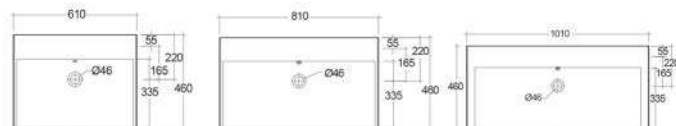

LAVABO SOSPESO DES SENZA FORO PER RUBINETTO 182-B100

Materiale Porcellana
Finiture Bianco
Specifiche Installazione a parete, senza foro rubinetteria, con troppopieno, completo di fissaggi

182-B100-060	L. 60 cm
182-B100-080	L. 80 cm
182-B100-100	L. 100 cm

FISSAGGI INCLUSI

LAVABO SOSPESO DES CON FORO PER RUBINETTO 182-B101

Materiale Porcellana
Finiture Bianco
Specifiche Installazione a parete, monoforo, con troppopieno, completo di fissaggi

182-B101-060	Monoforo L. 60 cm
182-B101-080	Monoforo L. 80 cm
182-B101-100	Monoforo L. 100 cm

FISSAGGI INCLUSI

DOPPIO LAVABO SOSPESO DES SENZA FORO PER RUBINETTO 182-B102

Materiale Porcellana
Finiture Bianco
Specifiche Installazione a parete, senza foro rubinetteria, con troppopieno, completo di fissaggi

182-B102-120	L. 120 cm

FISSAGGI INCLUSI

DOPPIO LAVABO SOSPESO DES CON FORO PER RUBINETTO 182-B103

Materiale Porcellana
Finiture Bianco
Specifiche Installazione a parete, con foro rubinetto, con troppopieno, completo di fissaggi

182-B103-120	L. 120 cm

FISSAGGI INCLUSI

LAVABO DA APPOGGIO DES OVALE 182-B112

Materiale Porcellana
Finiture Bianco
Specifiche Installazione ad appoggio, senza foro rubinetteria, senza troppo pieno

182-B112-70	L. 70 cm

FISSAGGI INCLUSI