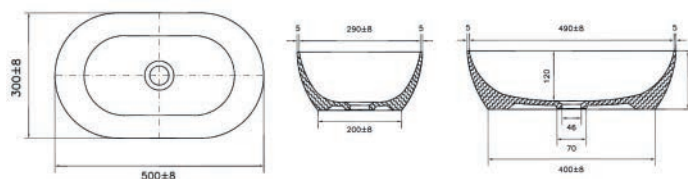

LAVABO DA APPOGGIO MOD. LA71 CM 50 X 30
185-LA71

Materiale Ceramica
Finiture Bianco
Specifiche Senza troppopieno, senza foro rubinetteria. Piletta non inclusa.