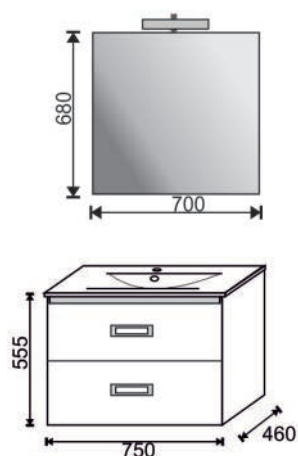

MOBILE BAGNO SOSPESO FANTASY

DIANHYDRO®

Materiale Legno nobilitato 16 mm
Finiture Bianco matrix, grigio matrix
Dimensioni Base L 75.5 / 91 x H 55.5 x P 46 cm - Specchio L 70 / 80 x H 68 cm

Specifiche Base a 2 cassetti con sistema a chiusura ammortizzata, lavabo in ceramica e specchio a filo lucido con lampada a LED. Maniglie in cromo lucido. Disponibile in 2 diverse finiture.

MOBILE BAGNO SOSPESO FANTASY da 75 cm

142-PF20075-BM	Bianco Matrix
142-PF20075-GM	Grigio Matrix

MOBILE BAGNO SOSPESO FANTASY da 90 cm

142-PF20090-BM	Bianco Matrix
142-PF20090-GM	Grigio Matrix

COLONNA BAGNO SOSPESO FANTASY H.162

Installazione sospesa. Reversibile. Dim. LxHxP= 340x1620x250 mm.

142-PF4162-BM	Bianco Matrix
142-PF4162-GM	Grigio Matrix

Fantasy