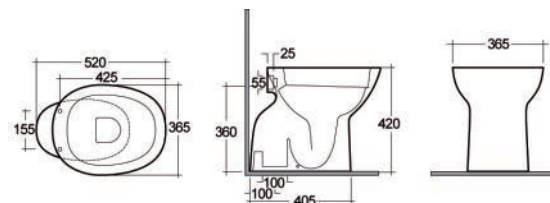

VASO SCARICO PAVIMENTO RIMLESS MORNING 181-R400

Materiale Ceramica
Finiture Bianco
Specifiche Installazione a pavimento, Funziona con 2,5/4 litri, completo di fissaggi

181-R400-P Scarico a Pavimento