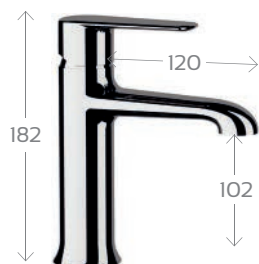

Armonia

Armonia

MONOCOMANDO LAVABO ARMONIA 272-I010

Materiale Ottone
Finiture Cromo
Specifiche Dotato di cartuccia Hydromignon di nuova generazione, totale invisibilità dell' aeratore, basetta integrata nella fusione del corpo. Con scarico.