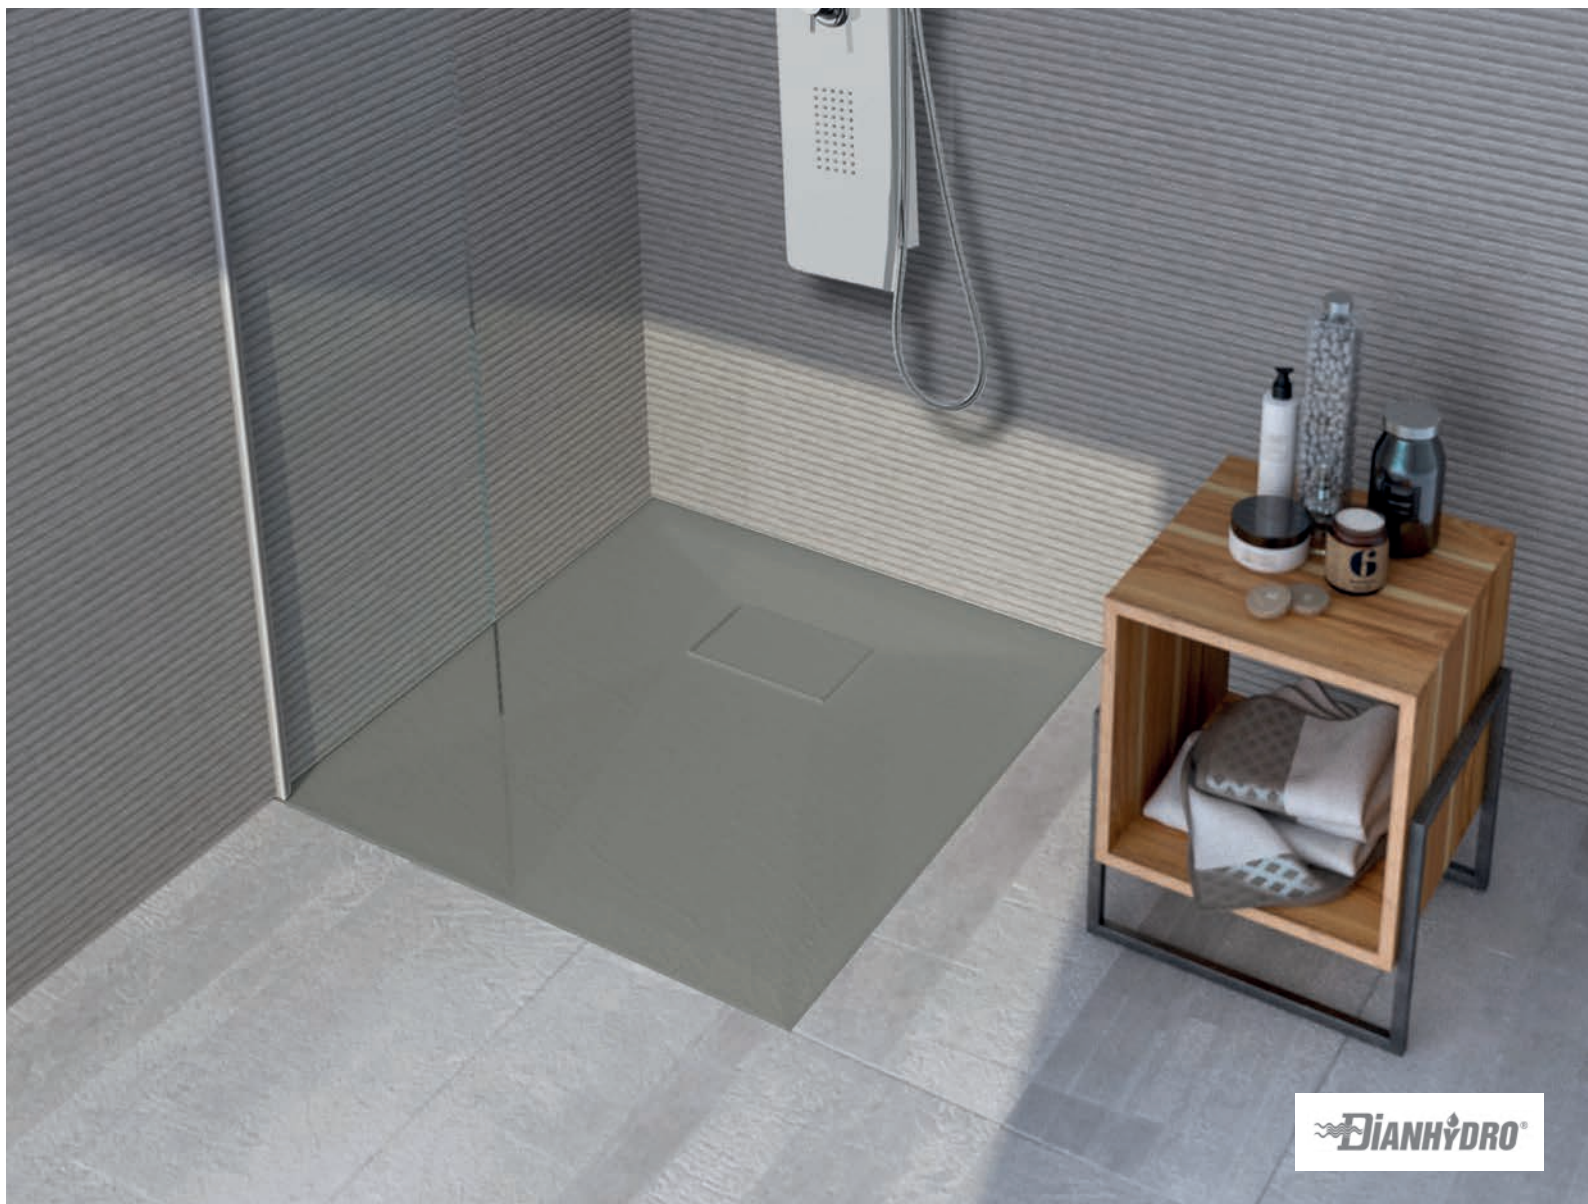

PIATTO DOCCIA STONE ESSENCE SLIM QUADRO

Materiale SMC
Finiture Bianco, nero, grigio
Dimensioni H 26 mm

Specifiche Resistente, antibatterico, tagliabile, copripiletta inclusa, installazione sovrapposto, filo pavimento, o rialzata con aggiunta optional nostro art. 179-SMZ01. Fornito senza piletta (consigliata nostro art. 371-397).

179-SEQ-B80	Bianco cm 80 x 80	C cm 20
179-SEQ-G80	Grigio cm 80 x 80	C cm 20
179-SEQ-N80	Nero cm 80 x 80	C cm 20