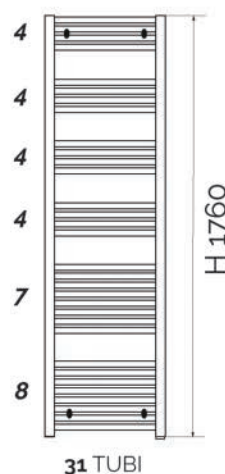

DIRITTO H 1500 MM

432-HKD150-B40	Bianco Int. 400 - L 450	$\Delta T 50^{\circ}C$ 627
432-HKD150-B45	Bianco Int. 450 - L 500	$\Delta T 50^{\circ}C$ 688
432-HKD150-B50	Bianco Int. 500 - L 550	$\Delta T 50^{\circ}C$ 748
432-HKD150-B55	Bianco Int. 550 - L 600	$\Delta T 50^{\circ}C$ 809
432-HKD150-B60	Bianco Int. 600 - L 650	$\Delta T 50^{\circ}C$ 876
432-HKD150-C40	Cromo Int. 400 - L 450	$\Delta T 50^{\circ}C$ 404
432-HKD150-C45	Cromo Int. 450 - L 500	$\Delta T 50^{\circ}C$ 433
432-HKD150-C50	Cromo Int. 500 - L 550	$\Delta T 50^{\circ}C$ 483
432-HKD150-C55	Cromo Int. 550 - L 600	$\Delta T 50^{\circ}C$ 525

DIRITTO H 1760 MM

432-HKD180-B40	Bianco Int. 400 - L 450	$\Delta T 50^{\circ}C$ 754
432-HKD180-B45	Bianco Int. 450 - L 500	$\Delta T 50^{\circ}C$ 828
432-HKD180-B50	Bianco Int. 500 - L 550	$\Delta T 50^{\circ}C$ 900
432-HKD180-B55	Bianco Int. 550 - L 600	$\Delta T 50^{\circ}C$ 973
432-HKD180-B60	Bianco Int. 600 - L 650	$\Delta T 50^{\circ}C$ 1054
432-HKD180-C40	Cromo Int. 400 - L 450	$\Delta T 50^{\circ}C$ 481
432-HKD180-C45	Cromo Int. 450 - L 500	$\Delta T 50^{\circ}C$ 528
432-HKD180-C50	Cromo Int. 500 - L 550	$\Delta T 50^{\circ}C$ 580
432-HKD180-C55	Cromo Int. 550 - L 600	$\Delta T 50^{\circ}C$ 631