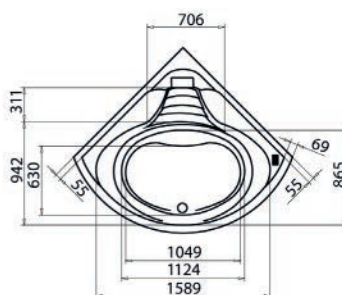

DIANIDRO by glass