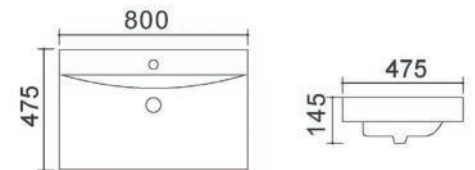

CONSOLLE IN RESINA MOD. LC23

185-LC23

Materiale Resina
Finiture Bianco opaco
Specifiche Con troppopieno, con foro rubinetteria