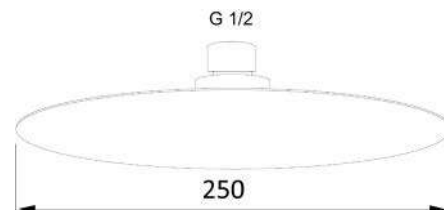

SOFFIONE DOCCIA QUADRO CM 25 CROMO

110-RMQ425

Materiale Acciaio inox
Finiture Lucidato a specchio
Specifiche Ultra piatto con ugelli in gomma per facilitare la pulizia del calcare

110-RMQ425 cm 25 x 25

SOFFIONE DOCCIA QUADRO CM 30 CROMO

110-RMQ430

Materiale Acciaio inox
Finiture Lucidato a specchio
Specifiche Ultra piatto con ugelli in gomma per facilitare la pulizia del calcare

110-RMQ430 cm 30 x 30

SOFFIONE 1 GETTO RETTANGOLARE ULTRA PIATTO

110-RMR400

Materiale Acciaio inox
Finiture Lucidato a specchio
Specifiche Installazione a parete, ultra piatto con ugelli in gomma per facilitare la pulizia del calcare

110-RMR400 mm 500x250x3

SOFFIONE 2 GETTI RETTANGOLARE ULTRA PIATTO C/CASCATA

110-RMR500

Materiale Acciaio inox
Finiture Lucidato a specchio
Specifiche Installazione a parete, con doppia funzionalità pioggia o cascata, ultra piatto con ugelli in gomma per facilitare la pulizia del calcare

110-RMR500 mm 500x250x3

SOFFIONE DOCCIA TONDO DIAM. 250 MM

110-RMT125

Materiale Acciaio inox
Finiture Lucidato a specchio
Specifiche Ultra piatto con ugelli in gomma per facilitare la pulizia del calcare

110-RMT125 Diam. 250 mm