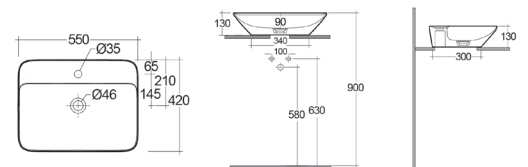

**LAVABO DA APPOGGIO RETTANGOLARE (MONOFORO) VARIANT 55 X 42 CM
185-RNARF**

Materiale Ceramica
Finiture Bianco alpino
Specifiche Senza troppopieno, con foro rubinetteria.