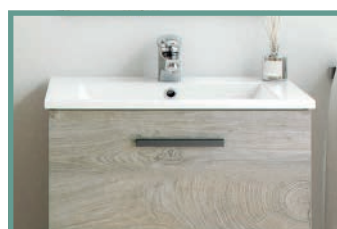

MOBILE BAGNO SOSPESO ARUBA

DIANHYDRO®

Materiale Lavabo in ceramica, mobile in melaminico
Finiture Bianco laccato, Cemento, Rovere Alaska
Dimensioni L 60 / 80 x P 45 x H 57 cm

Specifiche Base sospesa con 2 cassetti a chiusura ammortizzata + specchio,
cassetto superiore con vano sifone. Da completare con lavabo
nostro articolo 142-FA30-080 / 142-FA30-060.

MOBILE BAGNO SOSPESO ARUBA (DA MONTARE)

142-FAR20-BL080	cm L 80 x H 57 x P 45 Bianco Laccato
142-FAR20-CE080	cm L 80 x H 57 x P 45 Cemento
142-FAR20-RA060	cm L 60 x H 57 x P 45 Rovere Alaska

LAVABO CONSOLLE IN CERAMICA L 80 CM

Lavabo consolle in ceramica abbinabile ai mobili bagno Aruba, Athena, Dakota. Rubinetto, sifone e valvola non inclusi.

142-FA30-080	cm 80 x 45 Bianco

LAVABO CONSOLLE IN CERAMICA L 60 CM

Lavabo consolle in ceramica abbinabile ai mobili bagno Aruba, One. Rubinetto, sifone e valvola non inclusi.

142-FA30-060	cm 60 x 45 Bianco

Aruba