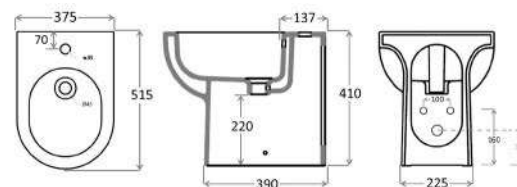

BIDET KLIO FILO MURO 181-K300

Materiale Ceramica
Finiture Bianco
Specifiche Installazione a pavimento filo muro, monoforo, con troppopieno, completo di fissaggi