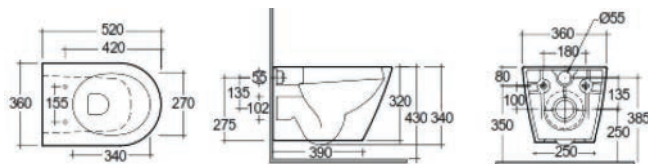

VASO SOSPESO FEELING RIMLESS FISSAGGIO NASCOSTO 182-F411

Materiale Ceramica
Finiture 5 disponibili
Specifiche Scarico a parete installazione sospesa, completo di fissaggi

182-F411-BM	Bianco Opaco Matt	●
182-F411-CM	Cappuccino Opaco Matt	●
182-F411-EM	Beige Opaco Matt	●
182-F411-GM	Grigio Opaco Matt	●
182-F411-NM	Nero Opaco Matt	●