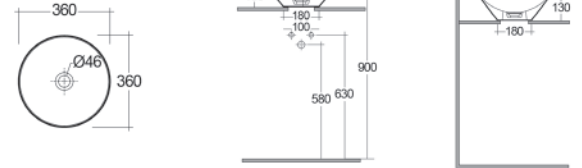

RAK
CERAMICS

LAVABO DA APPOGGIO TONDO (SENZA FORO) VARIANT 36 X 36 CM

185-RNAT

Materiale Ceramica
Finiture Bianco alpino
Specifiche Senza troppopieno, senza foro rubinetteria.

185-RNAT-36 Bianco

RAK
CERAMICS