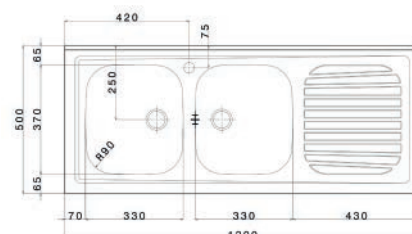

EPELL
soluzioni inossidabili