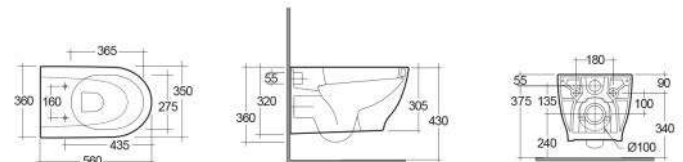

VASO SOSPESO MOON RIMLESS FISSAGGIO NASCOSTO 182-S411

Materiale Ceramica
Finiture Bianco
Specifiche Installazione sospesa, funziona con 2,5/4 litri, completo di fissaggi

182-S411 -