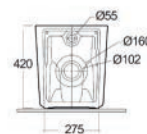

VASO FILO MURO VALET RIMLESS 182-J450

Materiale Porcellana
Finiture Bianco, Bianco opaco
Specifiche Installazione a filo muro,
Rimless, completo di fissaggi, scarico
universale