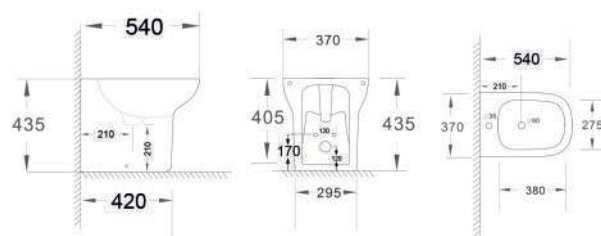

BIDET FILO MURO AMBROSIA 181-I350

Materiale Ceramica
Finiture Bianco
Specifiche Installazione a pavimento
filo muro, monoforo, con troppopieno,
fissaggi inclusi.

181-I350-R Erogazione Rubinetto

FISSAGGI
INCLUSI

VASO RIMLESS FILO MURO AMBROSIA 181-I450

Materiale Ceramica
Finiture Bianco
Specifiche Installazione a filo muro,
scarico universale, completo di fissaggi,
curva tecnica non inclusa. Da completare
con sedile WC dedicato.

181-I450 Bianco