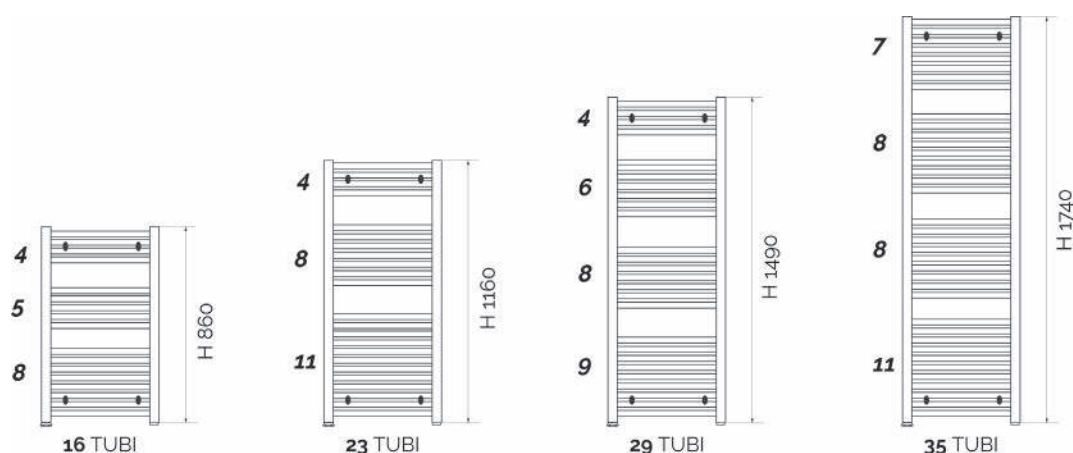

TERMOARREDO ALLUMINIO COOL

Materiale Alluminio 100%
Finiture Bianco
Dimensioni H 860 / 1160 / 1490 / 1740 mm

Specifiche Con trattamento anticorrosivo Aleternum, inalterabile nel tempo grazie alla doppia verniciatura.
Pressione max d'esercizio 16 bar. 100% MADE IN ITALY

COOL H 860 MM

431-TC0860-B40	Bianco - Interasse cm. 40	$\Delta T 50^{\circ}C$ 348
431-TC0860-B45	Bianco - Interasse cm. 45	$\Delta T 50^{\circ}C$ 370
431-TC0860-B50	Bianco - Interasse cm. 50	$\Delta T 50^{\circ}C$ 399
431-TC0860-B55	Bianco - Interasse cm. 55	$\Delta T 50^{\circ}C$ 428

COOL H 1160 MM

431-TC1160-B40	Bianco - Interasse cm. 40	$\Delta T 50^{\circ}C$ 458
431-TC1160-B45	Bianco - Interasse cm. 45	$\Delta T 50^{\circ}C$ 502
431-TC1160-B50	Bianco - Interasse cm. 50	$\Delta T 50^{\circ}C$ 544
431-TC1160-B55	Bianco - Interasse cm. 55	$\Delta T 50^{\circ}C$ 587

COOL H 1490 MM

431-TC1490-B40	Bianco - Interasse cm. 40	$\Delta T 50^{\circ}C$ 595
431-TC1490-B45	Bianco - Interasse cm. 45	$\Delta T 50^{\circ}C$ 658
431-TC1490-B50	Bianco - Interasse cm. 50	$\Delta T 50^{\circ}C$ 717
431-TC1490-B55	Bianco - Interasse cm. 55	$\Delta T 50^{\circ}C$ 776

COOL H 1740 MM

431-TC1740-B40	Bianco - Interasse cm. 40	$\Delta T 50^{\circ}C$ 707
431-TC1740-B45	Bianco - Interasse cm. 45	$\Delta T 50^{\circ}C$ 778
431-TC1740-B50	Bianco - Interasse cm. 50	$\Delta T 50^{\circ}C$ 850
431-TC1740-B55	Bianco - Interasse cm. 55	$\Delta T 50^{\circ}C$ 922

Cool