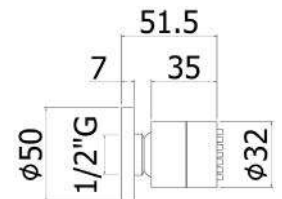

KIT SOFFIONE DOCCIA TONDO SLIM TOP LINE

110-M2410

Materiale Acciaio Inox AISI 304, PVC, ottone
Finiture Cromo
Specifiche Soffione Diam. 25 cm in acciaio Inox Aisi 304, braccio doccia, flessibile silver in PVC e kit doccetta in ottone con presa acqua

METAFORM®

110-M2410-CR Cromo Lucido

SOFFIONE PER GETTI LATERALI TONDO CON ROSONE

110-PSOF061

Materiale Metallo
Finiture Cromo
Specifiche Tondo, anticalcare, con rosone da 5 cm

110-PSOF061 Diam. 32 mm

paffoni

SOFFIONE PER GETTI LATERALI QUADRO CON ROSONE

110-PSOF062

Materiale Metallo
Finiture Cromo
Specifiche Quadro, anticalcare, rosone 4,25 x 4,25 cm

110-PSOF062 33 x 33 mm

paffoni

SOFFIONE PER GETTI LATERALI ELLITTICO CON ROSONE

110-PSOF073

Materiale Metallo
Finiture Cromo
Specifiche Ellittico, anticalcare con rosone tondo dal diam. 5 cm

110-PSOF073 Diam. 48 mm

paffoni

SOFFIONE DOCCIA A PARETE QUADRO CM 30 CON BRACCIO

110-RMQ15

Materiale Acciaio inox, ottone
Finiture Lucidato a specchio
Specifiche Installazione a parete, completo di rosone coprimuro, soffione ultra piatto con ugelli in gomma per facilitare la pulizia del calcare

110-RMQ15-05 cm 30 x 30

rubinetterie MARIANI