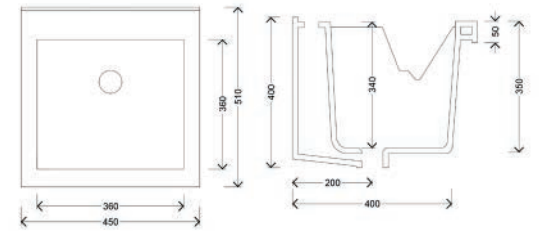

PILOZZO IN CERAMICA 45X51 SENZA STRIZZATOIO
185-V162

Materiale Ceramica
Finiture Bianco
Specifiche Con troppo pieno.

185-V162 L. cm. 45 x P. cm. 51

LINPHA
SANITARY