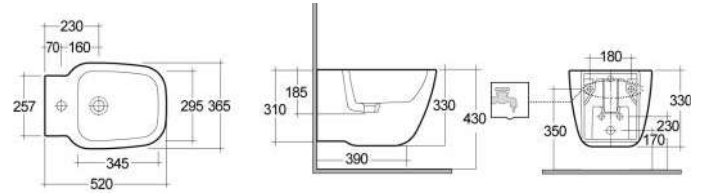

SISTEMA FISSAGGI NASCOSTI

FISSAGGI INCLUSI

VASO ONE FILO MURO

181-L400

Materiale Ceramica
Finiture Bianco
Specifiche Installazione a pavimento filo muro, scarico multi, funziona con 4/2,5 litri, completo di fissaggi e raccordo plastico

181-L400 Scarico Universale