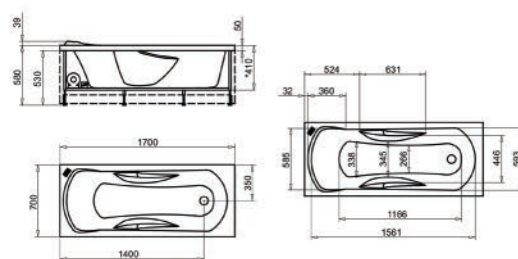

Gusci Vasche s/pannelli

GUSCIO VASCA RETTANGOLARE MOD. DIAMANTE SENZA PANNELLI 101-6015

Materiale Acrilico ed ABS
Finiture Bianco
Specifiche La vasca viene fornita nuda, senza piedini e pannello.

101-6015 cm. 150 x 70 s/Pannello

DIANHYDRO® by glass

GUSCIO VASCA RETTANGOLARE MOD. MILO SENZA PANNELLI 101-6016

Materiale Acrilico e ABS
Finiture Bianco
Specifiche La vasca viene fornita nuda, senza piedini e pannello.

101-6016 cm. 160 x 70 s/Pannello

DIANHYDRO® by glass

GUSCIO VASCA RETTANGOLARE MOD. ITACA SENZA PANNELLI 101-6017

Materiale Acrilico e ABS
Finiture Bianco
Specifiche Vasca fornita nuda, senza piedini e pannello

101-6017 cm. 170 x 70 s/Pannello

DIANHYDRO® by glass

GUSCIO VASCA RETTANGOLARE MOD. SHIRO SENZA PANNELLI 101-6018

Materiale Acrilico e ABS
Finiture Bianco
Specifiche La vasca viene fornita nuda, senza piedini e pannello.

101-6018 cm 180 x 80 s/pannelli

DIANHYDRO® by glass