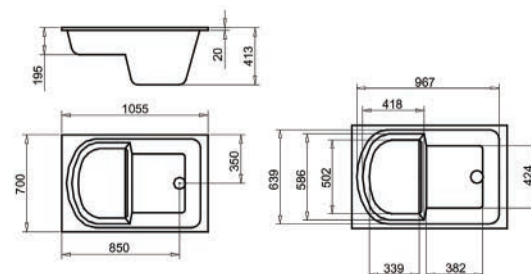

Agata

DIANHYDRO® by glass

Gusci Vasche con seduta

GUSCIO VASCA RETTANGOLARE MOD. GIADA CON SEDUTA 101-6010

Materiale Acrilico ed ABS
Finiture Bianco
Specifiche Guscio vasca con seduta

101-6010 cm. 105 x 70 s/Pannello