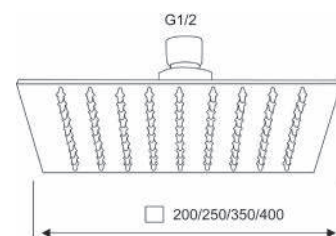

SOFFIONE DOCCIA ALCAMO

110-12632

Materiale ABS
Finiture Nichel
Specifiche Monogetto. Con sistema anticalcare.

110-12632	Nichel Spazzolato Diam. 228 mm

DIANHYDRO

SOFFIONE DOCCIA GELA

110-12633

Materiale ABS
Finiture Cromo
Specifiche Monogetto. Con sistema anticalcare.

110-12633	Cromo Diam. 259 mm

DIANHYDRO

SOFFIONE DOCCIA QUADRO ULTRA SLIM ACCIAIO INOX

110-DQ01

Materiale Acciaio
Finiture Cromo lucido
Specifiche Sfera e dado in ottone, ultrasottile, con sistema anticalcare

110-DQ01-200	cm 20x20
110-DQ01-250	cm 25x25
110-DQ01-350	cm 35x35
110-DQ01-400	cm 40x40

DIANHYDRO

SOFFIONE DOCCIA TONDO ULTRA SLIM ACCIAIO INOX

110-DT01

Materiale Acciaio
Finiture Cromo lucido
Specifiche Sfera e dado in ottone, ultrasottile, con sistema anticalcare

110-DT01-200	Diam. 200 mm
110-DT01-250	Diam. 250 mm
110-DT01-350	Diam. 350 mm
110-DT01-400	Diam. 400 mm

DIANHYDRO

SOFFIONE IN ABS D.200 LINEA SPARTACO

110-I832S

Materiale ABS
Finiture Cromo
Specifiche Getto a pioggia, sistema anticalcare

110-I832S	Diam. 200 mm

MAMOLI
MILANO 1932