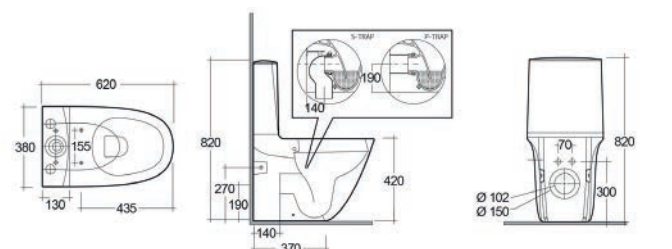

VASO MONOBLOCCO SENSATION FILO MURO 182-U420

Materiale Ceramica
Finiture Bianco
Specifiche Installazione a filo muro,
scarico multi, completo di fissaggi

182-U420	-
182-U420-K	Smalto antibatterico Protek