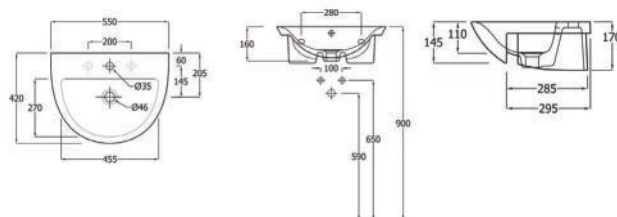

181-R110 Monoforo L. 55 cm

FISSAGGI INCLUSI