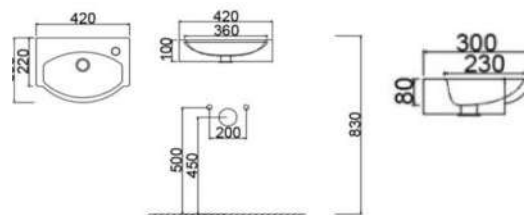

185-LP95-BI050 Bianco cm 50x41
185-LP95-NE050 Nero cm 50x41

LINPHA
SANITARY

LAVABO A PARETE MOD. LP96 CM 42 X 30

185-LP96

Materiale Ceramica
Finiture Bianco
Specifiche Senza troppopieno, con foro rubinetteria