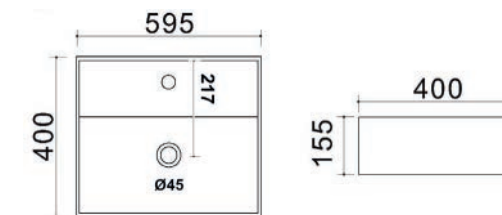

LAVABO DA APPOGGIO MOD. LA52 CM 59.5 X 40

185-LA52

Materiale Ceramica
Finiture Bianco
Specifiche Con troppopieno, con
foro rubinetteria. Piletta non inclusa.