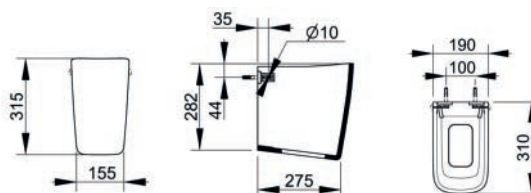

SEMICOLONNA GEMMA 2

181-DG210

Materiale Ceramica
Finiture Bianco
Specifiche Per lavabo Gemma 2