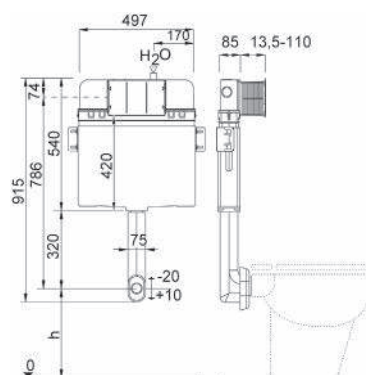

Fluidmaster

132-F020130 3-6 lt

PLACCA DOPPIO SCARICO VELA 132-F470

Materiale Plastica
Finiture 4 disponibili
Specifiche Tasti Rotondi.
Dimensioni: 247x165x14 mm.