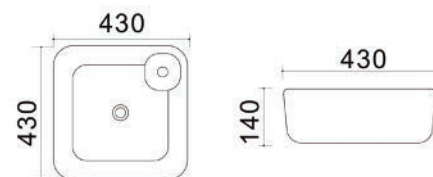

LAVABO DA APPOGGIO MOD. LA56 CM 43 X 43

185-LA56

Materiale Ceramica
Finiture Bianco
Specifiche Senza troppopieno, con foro rubinetteria. Piletta non inclusa.

185-LA56 Bianco