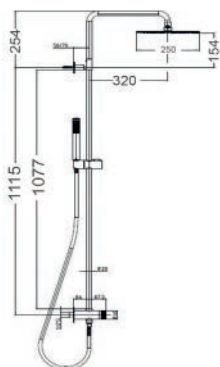

109-L60065

BOSSINI
HIGH QUALITY SHOWER SYSTEMS

Materiale Ottone
Finiture Cromo
Dimensioni H 137 cm

Specifiche Colonna murale in ottone Diam. 20 mm. Supporto inferiore con alimentazione acqua 1/2M e sistema di deviazione integrato - Soffione Tetis diam. 250 mm. Doccetta ZEN con supporto orientabile. Flessibile in ottone doppia aggraffatura cm 150 1/2 FF conico