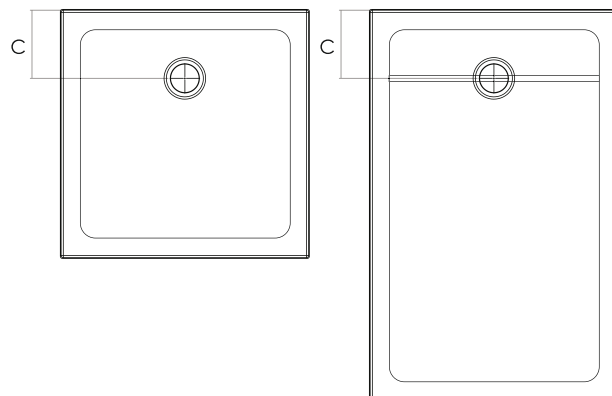

PIATTO DOCCIA QUADRATO KEPLER

H6

Kepler

Materiale Acrilico rinforzato con vetro resina e legno
Finiture Bianco
Dimensioni H 6 cm

Specifiche Antiscivolo, foro piletta diametro 90 mm. Fornito senza piletta.

179-K100-80	cm 80 x 80 H. 6	C cm 17
179-K100-90	cm 90 x 90 H. 6	C cm 17

179-K120-70100	cm 70 x 100 H. 6	C cm 17
179-K120-70120	cm 70 x 120 H. 6	C cm 17
179-K120-70140	cm 70 x 140 H. 6	C cm 17
179-K120-70160	cm 70 x 160 H. 6	C cm 17
179-K120-70170	cm 70 x 170 H. 6	C cm 17
179-K120-7290	cm 72 x 90 H. 6	C cm 17
179-K120-80100	cm 80 x 100 H. 6	C cm 17
179-K120-80120	cm 80 x 120 H. 6	C cm 17