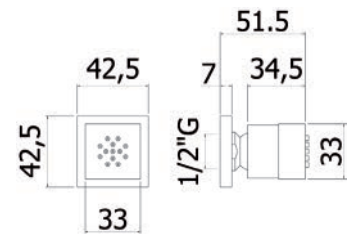

SOFFIONE PER GETTI LATERALI QUADRO CON ROSONE

110-PSOF062

Materiale Metallo
Finiture Cromo
Specifiche Quadro, anticalcare, rosone 4,25 x 4,25 cm