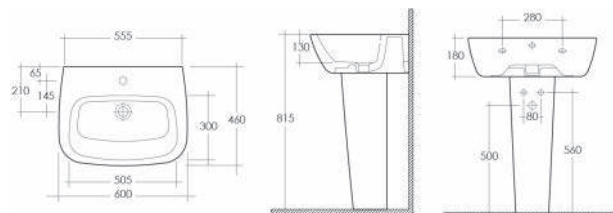

LAVABO ONE 181-L100

Materiale Ceramica
Finiture Bianco
Specifiche Monoforo, con troppopieno,
completo di fissaggi