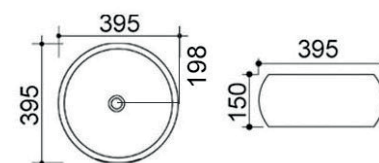

185-LA36

Materiale Ceramica
Finiture Bianco
Specifiche Senza troppopieno, senza foro rubinetteria. Piletta non inclusa.

185-LA36 Bianco

LINPHA
SANITARY

LAVABO DA APPOGGIO MOD. LA37 DM 39.5

185-LA37

Materiale Ceramica
Finiture Bianco
Specifiche Senza troppopieno, senza foro rubinetteria. Piletta non inclusa.