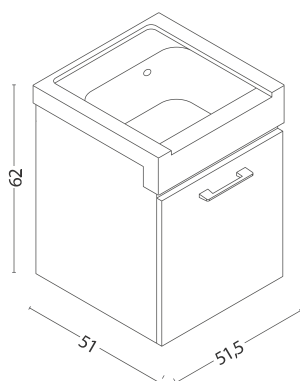

MOBILE LAVATOIO SOSPESO CON LAVABO IN CERAMICA

Materiale Materiale melaminico, ceramica
Finiture Bianco classico
Dimensioni L 50 x P 50 cm

Specifiche Mobile disponibile a 1 anta (apertura a dx) oppure a 2 ante. Base completa di lavabo in ceramica. Specchio e asse lavaggio in legno non compreso. Maniglie in ABS cromato.

MOBILE LAVATOIO SOSPESO 1 ANTA

140-XMS01-BC5050 Bianco Classico - LxP 50x50 cm

140-XMS01-LM5050 Olmo Montano - LxP 50x50 cm

MOBILE LAVATOIO SOSPESO 2 ANTE

140-XMS02-BC6050 Bianco Classico - LxP 60x50 cm

140-XMS02-LM6050 Olmo montano - LxP 60x50 cm

La finitura bianco classico ha le ante in bianco lucido liscio e la scocca in bianco opaco liscio.

Lavatoio Sospeso

SCocca
bianco
opaco

ante
bianco
lucido

olmo
montano