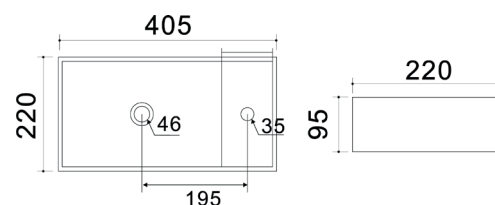

LAVABO DA APPOGGIO MOD. LA 75 CM 40,5 X 22
185-LA75

Materiale Ceramica
Finiture Bianco
Specifiche Senza troppopieno, con foro rubinetteria. Reversibile. Piletta non inclusa.