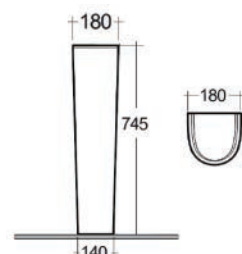

FISSAGGI
INCLUSI

182-I114	-
----------	---

COLONNA ILLUSION 182-I200

Materiale Ceramica
Finiture Bianco alpino
Specifiche Per lavabo illusion, completa di fissaggi

FISSAGGI
INCLUSI

182-I200-74	H. 74,5 cm
-------------	------------