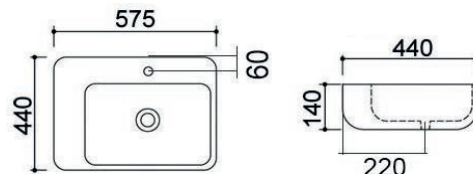

185-LA44	Bianco
----------	--------

LAVABO DA APPOGGIO MOD. LA45 CM 50.5 X 44.5

185-LA45

Materiale Ceramica
Finiture Bianco
Specifiche Con troppopieno, con foro rubinetteria. Piletta non inclusa.

185-LA45	Bianco
----------	--------