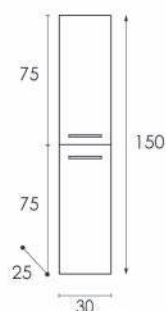

MOBILE BAGNO ATHENA 2/3 CASSETTI

DIANHYDRO®

Athena
Mobili Bagno

Materiale Lavabo in ceramica, mobile in melaminico
Finiture Bianco laccato, Rovere, Alaska
Dimensioni L 80 x P 45 x H 86 cm

Specifiche Base 2 o 3 cassetti, con piedini + specchio (cm 80 x 57,5), cassetto superiore con vano sifone. Da completare con lavabo nostro articolo 142-FA30-080.

Athena

MOBILE BAGNO ATHENA 3 CASSETTI (DA MONTARE)

142-FAT20-BD080 cm 86 x 80 x 45 Bianco Lucido

142-FAT20-RA080 cm 86 x 80 x 45 Rovere Alaska

MOBILE BAGNO ATHENA 2 CASSETTI (DA MONTARE)

142-FAT21-RA080 cm 80 x 80 x 45 Rovere Alaska

LAVABO CONSOLLE IN CERAMICA

Lavabo consolle in ceramica abbinabile ai mobili bagno Aruba, Athena, Dakota. Rubinetto, sifone e valvola non inclusi.

142-FA30-080 cm 80 x 45 Bianco

COLONNA BAGNO SOSPESA ATHENA 2 ANTE (DA MONTARE)

2 ante, sistema di supporto e cerniere in metallo. Ante montabili con apertura a destra o a sinistra.

142-FAT40-BL150 cm 150x30x25 Bianco Laccato

142-FAT40-CE150 cm 150x30x25 Cemento

142-FAT40-RA150 cm 150x30x25 Rovere Alaska

COLONNA BAGNO SOSPESA ATHENA 1 ANTA (DA MONTARE)

1 anta, sistema di supporto e cerniere in metallo. Anta montabile con apertura a destra o a sinistra. 4 ripiani fissi a vista.

142-FAT41-RA135 cm 135x51x25 Rovere Alaska