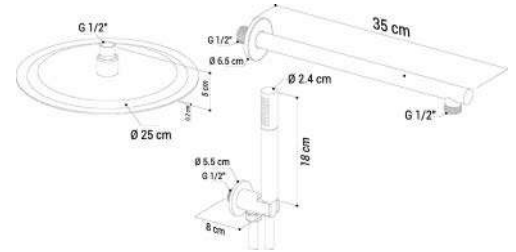

KIT SOFFIONE DOCCIA TONDO SLIM TOP LINE

110-M2410

Materiale Acciaio Inox AISI 304, PVC, ottone
Finiture Cromo
Specifiche Soffione Diam. 25 cm in acciaio Inox Aisi 304, braccio doccia, flessibile silver in PVC e kit doccetta in ottone con presa acqua