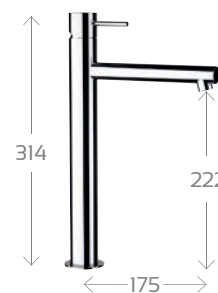

MONOCOMANDO LAVABO ALTO ULTRAMINIMAL

272-U011

Materiale Ottone
Finiture Cromo
Specifiche Dotato di cartuccia a dischi ceramici. Senza scarico.