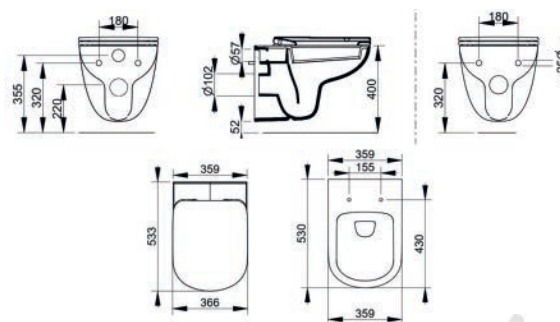

VASO SOSPESO GEMMA 2 181-DG410

Materiale Ceramica
Finiture Bianco
Specifiche Installazione sospesa

181-DG410	-