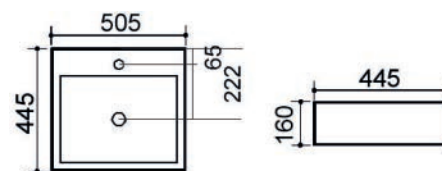

185-LA44	Bianco
----------	--------

LAVABO DA APPOGGIO MOD. LA45 CM 50.5 X 44.5

185-LA45

Materiale Ceramica
Finiture Bianco
Specifiche Con troppopieno, con foro rubinetteria. Piletta non inclusa.

185-LA45	Bianco
----------	--------