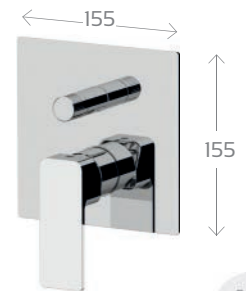

272-B045-CR Cromo

INCASSO DOCCIA CON DEVIATORE A VITONE ICON 272-B046

Materiale Ottone
Finiture Cromo
Specifiche Dotato di cartuccia diam. 35 mm. Miscelatore a incasso per doccia / vasca con deviatore a 2 vie a vitone ceramico, su piastra quadrata ultra-piatta.