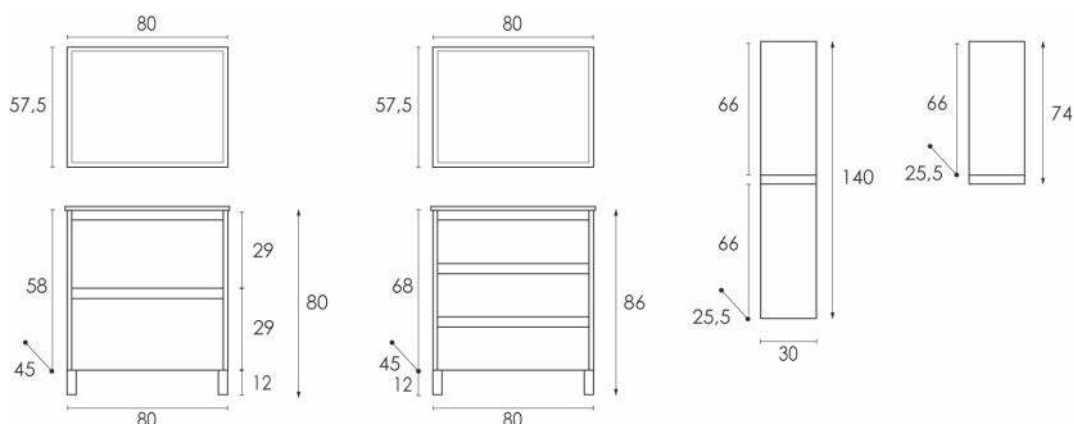

MOBILE BAGNO DAKOTA 2/3 CASSETTI

DIANHYDRO®

Materiale Melaminico
Finiture Nordik
Dimensioni L 80 x P 45 x H 80 / 86 cm

Specifiche Base 2 o 3 cassetti con piedini + specchio (cm 80 x 57,5), cassetto superiore con vano sifone. Da completare con lavabo nostro articolo 142-FA30-080.

MOBILE BAGNO DAKOTA 2 CASSETTI (DA MONTARE)

142-FDK20-NK080 cm 80 x 80 x 45 Nordik

MOBILE BAGNO DAKOTA 3 CASSETTI (DA MONTARE)

142-FDK21-NK080 cm 86 x 80 x 45 Nordik

LAVABO CONSOLLE IN CERAMICA

Lavabo consolle in ceramica abbinabile ai mobili bagno Aruba, Athena, Dakota. Rubinetto, sifone e valvola non inclusi.

142-FA30-080 cm 80 x 45 Bianco

COLONNA BAGNO SOSPESA DAKOTA (DA MONTARE)

2 ante, cerniere metalliche. Ante montabili con apertura a destra o a sinistra.

142-FDK40-NK140 cm 140 x 30 x 26 Nordik

Dakota