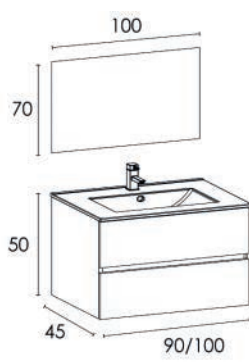

MOBILE BAGNO SOSPESO ELEGANCE

DIANHYDRO®

Materiale Nobilitato melaminico
Finiture Bianco opaco, larice bianco, grigio corda, noce
Dimensioni Base L 70/80/90/100 x P 46 x H 50 cm

Specifiche Base sospesa con 2 cassetti. Lavabo in ceramica.
Specchio a filo lucido. Faretto led.

MOBILE BAGNO SOSPESO ELEGANCE L. 70 CM

142-GEA070-BO	Bianco Opaco
142-GEA070-GC	Grigio Corda
142-GEA070-LB	Larice Bianco
142-GEA070-NO	Noce

MOBILE BAGNO SOSPESO ELEGANCE L. 80 CM

142-GEA080-BO	Bianco Opaco
142-GEA080-GC	Grigio Corda
142-GEA080-LB	Larice Bianco
142-GEA080-NO	Noce

MOBILE BAGNO SOSPESO ELEGANCE L. 90 CM

142-GEA090-BO	Bianco opaco
142-GEA090-GC	Grigio Corda
142-GEA090-LB	Larice Bianco
142-GEA090-NO	Noce

MOBILE BAGNO SOSPESO ELEGANCE L. 100 CM

142-GEA100-BO	Bianco Opaco
142-GEA100-GC	Grigio Corda
142-GEA100-LB	Larice Bianco
142-GEA100-NO	Noce

COLONNA BAGNO SOSPESA H 172 ELEGANCE

Installazione sospesa. Dim. L 30 x P 25 x H 172 cm

142-GEC172-BO	Bianco Opaco
142-GEC172-GC	Grigio corda
142-GEC172-LB	Larice Bianco
142-GEC172-NO	Noce

Elegance