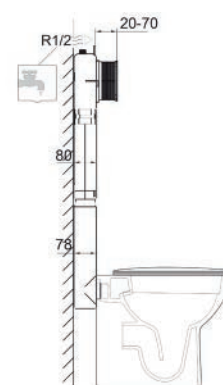

RAK
CERAMICS

PLACCA DI COMANDO MOD. ROTONDA PER CASSETTA RAK ECOFIX 132-RFS04T

Materiale ABS
Finiture Bianco, Cromo
Specifiche Tasti Rotondi.
Dimensioni: 152x236x12mm.

132-RFS04T-BC Bianco - Cromo
132-RFS04T-CM Cromo - Matt Cromo