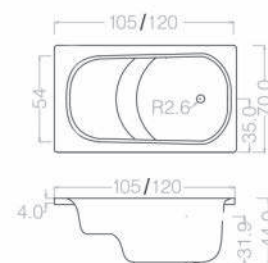

DIANHYDRO®