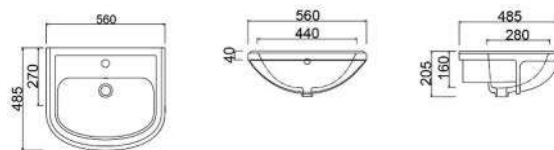

LINPHA
SANITARY

185-RSI02-56 cm 56 x 48

LAVABO SEMINCASSO MOD. RSI03

185-RSI03

Materiale Ceramica
Finiture Bianco
Specifiche Senza troppo pieno, installazione semincasso