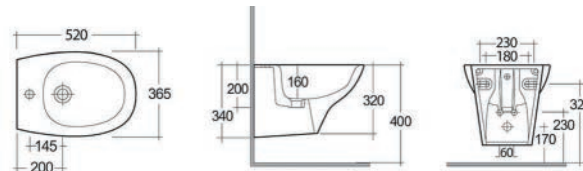

BIDET SOSPESO MORNING 181-R310

Materiale Ceramica
Finiture Bianco
Specifiche Installazione sospesa, monoforo, con troppopieno

181-R310-R Erogazione Rubinetto