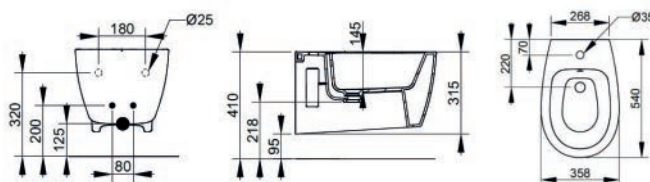

BIDET SOSPESO DEMY 181-DY310

Materiale Ceramica
Finiture Bianco
Specifiche Installazione sospesa,
monoforo, con troppopieno completo di
fissaggi