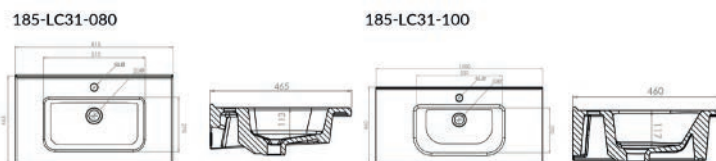

CONSOLLE IN CERAMICA MOD. LC31

185-LC31

Materiale Ceramica
Finiture Bianco
Specifiche Con troppopieno, con foro rubinetteria. Piletta non inclusa.