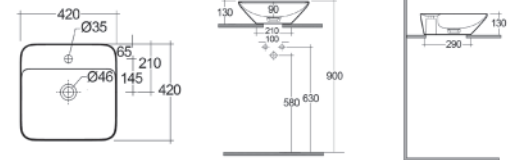

Materiale Ceramica
Finiture Bianco alpino
Specifiche Senza troppopieno, senza foro rubinetteria.

185-RNAQ-36 Bianco

RAK
CERAMICS

**LAVABO DA APPOGGIO QUADRATO (MONOFORO) VARIANT 42 X 42 CM
185-RNAQF**

Materiale Ceramica
Finiture Bianco alpino
Specifiche Senza troppopieno, con foro rubinetteria.