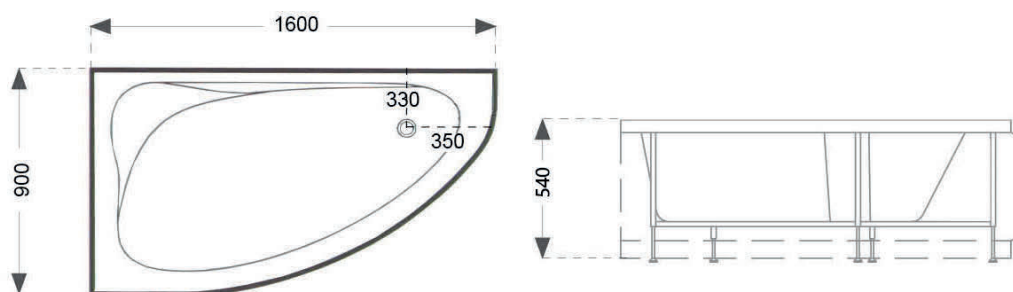

101-76161-DX	Versione dx
101-76161-SX	Versione sx

Zaira