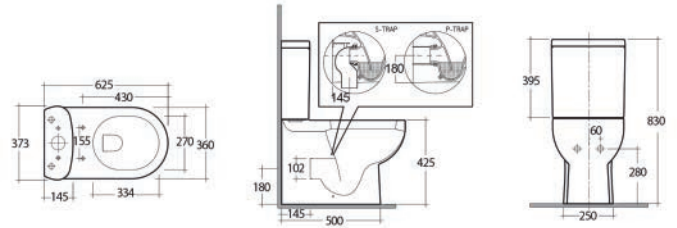

VASO MONOBLOCCO FILO MURO TONIQUE 181-Q420

Materiale Ceramica
Finiture Bianco
Specifiche Installazione a pavimento
filo muro, scarico multi, completo di fissaggi
e raccordo plastico