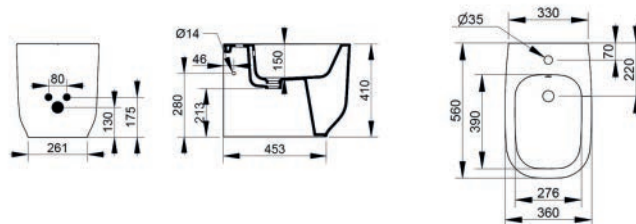

FISSAGGI INCLUSI

182-DA350-BI	Bianco	○
182-DA350-BO	Bianco Opaco	○
182-DA350-GR	Grigio Cemento	●
182-DA350-NO	Nero Opaco	●

VASO SOSPESO ALBA RIMLESS 182-DA410

Materiale Ceramica
Finiture 4 disponibili
Specifiche Installazione sospesa, con scarico a 4,5 lt grazie al sistema rimless, completo di fissaggi. Da completare con sedile Wc.