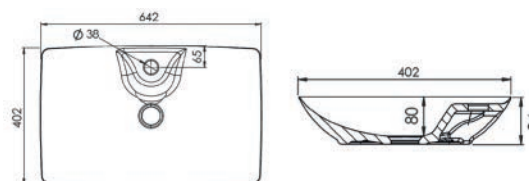

LAVABO DA APPOGGIO MOD. LA62 CM 64 X 40

185-LA62

Materiale Ceramica
Finiture Bianco
Specifiche Senza troppo pieno, con foro rubinetteria. Piletta non inclusa.

185-LA62 Bianco