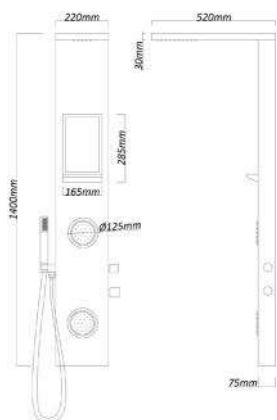

100-PAT01

Alluminio verniciato

PARETE ATTREZZATA MULTIFUNZIONE MOD. ZANTE

100-PAT02

DIANHYDRO

Materiale Acciaio inox
Finiture Spazzolato
Dimensioni LxHxP 22x140x52 cm

Specifiche Dotata di doccetta, soffione e 2 getti orizzontali. Completa di mensola porta shampoo. Incluso laccio doccia in acciaio inox lunghezza 1,5 mt e rubinetto con deviatore a 3 vie