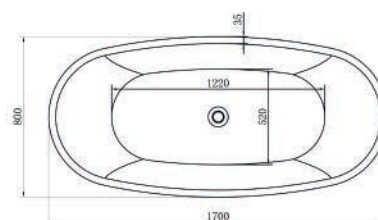

VASCA FREESTANDING BEATRICE

Materiale Acrilico
Finiture Bianco
Dimensioni L 170 x 80 x H 60 cm

Specifiche Vasca da bagno freestanding, fornita di troppo pieno e piletta. Capacità 267 lt.

101-900   cm 170x80x60

Beatrice