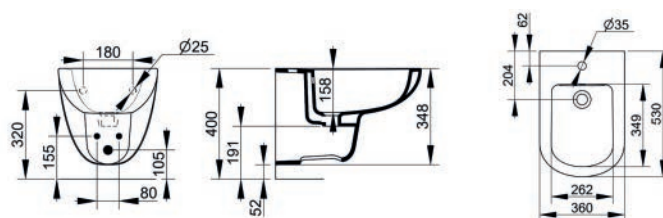

BIDET SOSPESO GEMMA 2

181-DG310

Materiale Ceramica
Finiture Bianco
Specifiche Monoforo con troppopieno, installazione sospesa. Fornito con fissaggio dedicato.