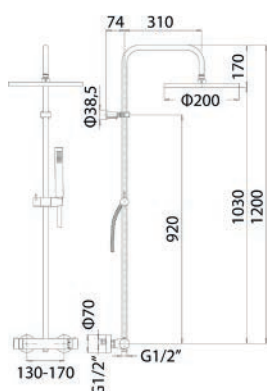

110-I38270

Cromo

SALISCENDI COMPLETO SPARTACO

MAMOLI
MILANO 1932

110-IFPO

Materiale Lega non ferrosa, ABS, acciaio
Finiture Cromo
Dimensioni Asta H 73 dal diam. 25 cm

Specifiche Asta+Doccetta 3 getti, flex in acciaio estensibile da 150 a 180, completo di portasapone