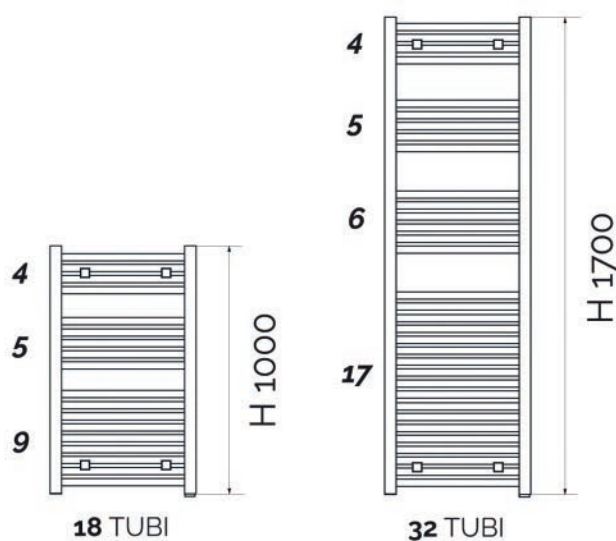

TERMOARREDO DESIGN TUBI QUADRATI

ATON

Materiale Acciaio
Finiture Cromo
Dimensioni H 1000 / 1700 x 50 mm

Specifiche Spessore profili 1,5 mm, tubi orizzontali diam. 22 mm, spessore 0.90mm, pressione massima di esercizio 10 bar, fornitura standard: 4 fissaggi, 1 tappo cieco, 1 valvola sfiato 1/2"

TERMOARREDO DESIGN CROMATO TUBI QUADRATI

432-HD01-10050	H 1000 x Int. 470 (mm)	$\Delta T 50^{\circ}C$ 320 W
432-HD01-17050	H 1700 x Int. 470 (mm)	$\Delta T 50^{\circ}C$ 730 W

Design 01