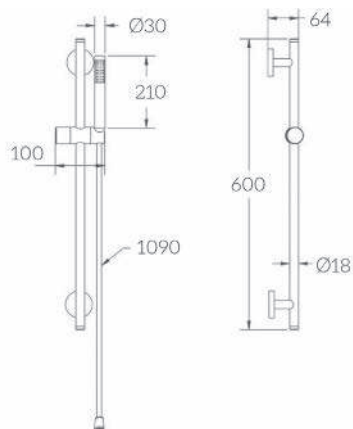

Specifiche Asta con doccetta monogetto, supporto doccetta scorrevole.

110-1538

Cromo

COLONNA DOCCIA COMBINATO DUO

**110-170**

Materiale Acciaio, ABS
Finiture Cromo
Dimensioni Asta H 95 x diam. 2 cm

Specifiche Asta in acciaio, deviatore in ottone, flessibile 150 cm, doccetta, portasapone