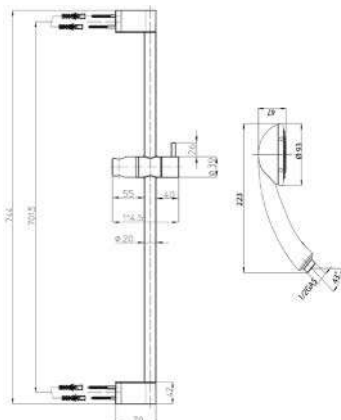

109-D54002

BOSSINI
HIGH QUALITY SHOWER SYSTEMS

Materiale Ottone / ABS
Finiture Cromo
Dimensioni H 70 cm

Specifiche Asta murale cm 70 - diam. 20mm; Doccia Duetto-Mas 3 getti; Flessibile Stretch-flex; Porta sapone tondo