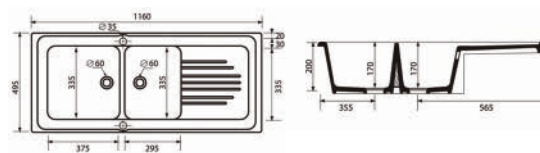

LINPHA
SANITARY

185-C281 Bianco

LAVELLO DA INCASSO IN CERAMICA MOD. C282 CON 1 VASCHETTA CM 86x50

185-C282

Materiale Ceramica
Finiture Bianco
Specifiche Per mobile sottolavello, modello reversibile, con predisposizione foro su entrambi i lati lunghi, completi di kit di scarico.