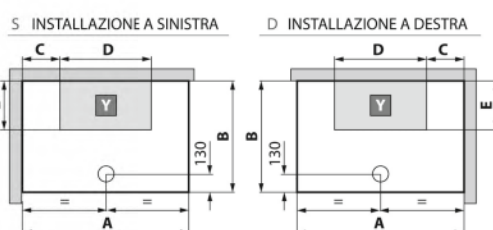

Media

NOVELLINI