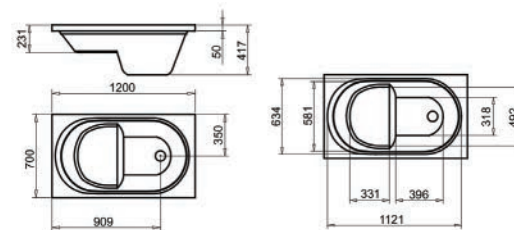

Gusci Vasche con seduta

GUSCIO VASCA RETTANGOLARE MOD. GIADA CON SEDUTA 101-6010

Materiale Acrilico ed ABS
Finiture Bianco
Specifiche Guscio vasca con seduta

101-6010 cm. 105 x 70 s/Pannello

DIANHYDRO® by glass

GUSCIO VASCA RETTANGOLARE MOD. RUBINO CON SEDUTA 101-6012

Materiale Acrilico ed ABS
Finiture Bianco
Specifiche Guscio vasca con seduta

101-6012 cm. 120 x 70 s/Pannello

DIANHYDRO® by glass

GUSCIO VASCA CON SEDUTA SENZA PANNELLI 101-6021

Materiale In Acrilico
Finiture Bianco
Specifiche Guscio vasca con seduta

101-6021-70105 cm 105 x 70
101-6021-70120 cm 120 x 70

DIANHYDRO®