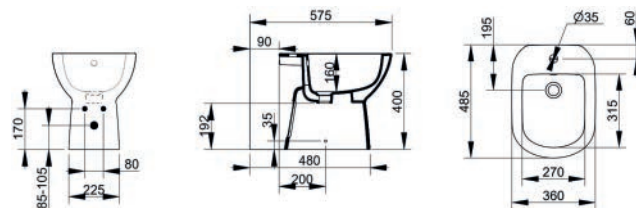

BIDET GEMMA 2

181-DG300

Materiale Ceramica
Finiture Bianco
Specifiche Monoforo con troppopieno.
Fornito con fissaggio dedicato.