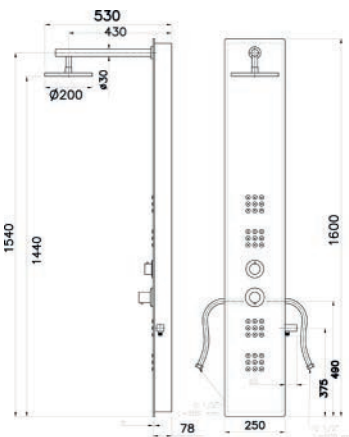

100-XMG2P-80120 cm 80x120 A±5 1204 B±5 804 C 200 D 804 E 300 Entrata 470

Media

NOVELLINI

CABINA DOCCIA SEMICIRCOLARE MEDIA GLASS R

2 ANTE SCORREVOLE 2 FISSE

Materiale Profilo in alluminio, vetro cristallo
Finiture Struttura bianco lucido, vetro temperato trasparente
Dimensioni H 226 cm

Media

NOVELLINI

CABINA DOCCIA MEDIA 2.0 CON APERTURA LATERALE

1 ANTA SCORREVOLE E 1 FISSA

Materiale Vetri cristallo, profili alluminio, interni pvc.
Finiture Silver/Bianco
Dimensioni H 226 cm

Specifiche Multifunzione asimmetrica con apertura 1 anta scorrevole e 1 fissa in linea con fisso laterale. Sistema idromassaggio verticale 3 jets, tettuccio con soffione, miscelatore termostatico e ripiani integrati. Spessore vetro 4 mm.

100-PBRO

Acciaio inox lucidato

PARETE ATTREZZATA IDROTERAPICA MULTIFUNZIONE MOD. CRYSTAL

100-PCRY

Materiale Vetro Temperato e PVC
Finiture Bianco
Dimensioni LxHxP cm 25 x 160 x 53

Specifiche 3 Funzioni selezionabili, soffione, doccetta, getti orizzontali superiori e inferiori

100-PD Bianco
 100-PD-NE Nero

PARETE ATTREZZATA MULTIFUNZIONE MOD. LOIRA

100-PLO

Materiale Acciaio inox AISI 304
Finiture Cromo satinato
Dimensioni LxHxP cm 15.5 x 157.5 x 43.5

Specifiche 4 Funzioni selezionabili, soffione, doccetta e getti orizzontali superiori e inferiori