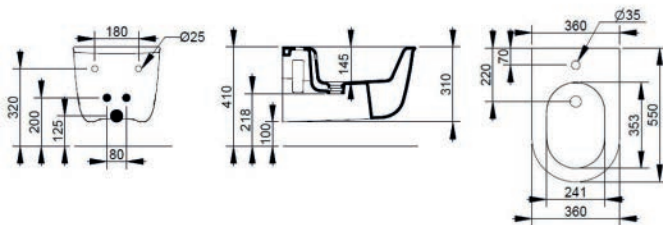

BIDET SOSPESO MAYKA 182-DM310

Materiale Ceramica
Finiture 4 disponibili
Specifiche Installazione sospesa, monoforo, con troppopieno, completo di fissaggi

FISSAGGI INCLUSI

182-DM310-BI	Bianco	○
182-DM310-BO	Bianco Opaco	○
182-DM310-GR	Grigio Cemento	●
182-DM310-NO	Nero Opaco	●

BIDET FILO MURO BTW MAYKA 182-DM350

Materiale Ceramica
Finiture 4 disponibili
Specifiche Installazione a pavimento, per appoggio filo parete, monoforo, con troppopieno, completo di fissaggio