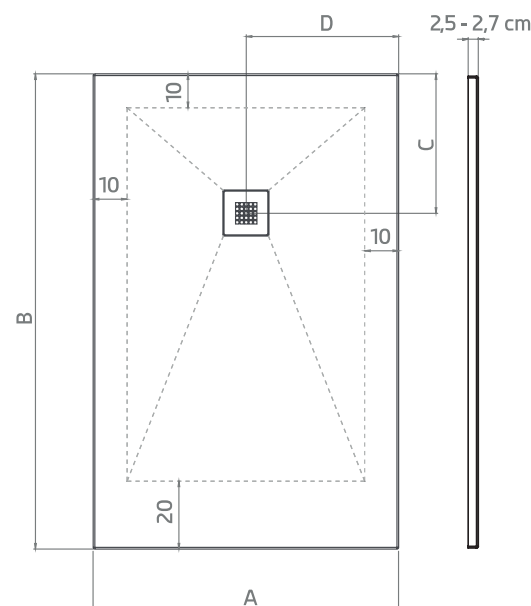

179-LER-S070170	Sabbia - cm 70 x 170
179-LER-S075100	Sabbia - cm 75 x 100
179-LER-S075120	Sabbia - cm 75 x 120
179-LER-S080090	Sabbia - cm 80 x 90
179-LER-S080100	Sabbia - cm 80 x 100
179-LER-S080110	Sabbia - cm 80 x 110
179-LER-S080120	Sabbia - cm 80 x 120
179-LER-S080130	Sabbia - cm 80 x 130
179-LER-S080140	Sabbia - cm 80 x 140
179-LER-S080150	Sabbia - cm 80 x 150
179-LER-S080160	Sabbia - cm 80 x 160
179-LER-S080170	Sabbia - cm 80 x 170
179-LER-S090110	Sabbia - cm 90 x 110
179-LER-S090120	Sabbia - cm 90 x 120
179-LER-S090130	Sabbia - cm 90 x 130
179-LER-S090140	Sabbia - cm 90 x 140

A	B	C	D
70	80/90/100/110/120/130/140/150/160 170/180/200	41 61	35
75	100/120	41	37,5
80	80 90/100/110/120/130/140/150/160 170/180/200	40 41 61	40
90	90 110/160 120/130/140 180/200 100	45 41 45 61 50	45
100	120/140 160/180	45 61	50