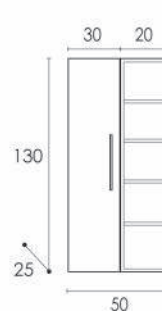

MOBILE BAGNO ATHENA 2/3 CASSETTI

DIANHYDRO®

Athena
Mobili Bagno

Materiale Lavabo in ceramica, mobile in melaminico
Finiture Bianco laccato, Rovere, Alaska
Dimensioni L 80 x P 45 x H 86 cm

Specifiche Base 2 o 3 cassetti, con piedini + specchio (cm 80 x 57,5), cassetto superiore con vano sifone. Da completare con lavabo nostro articolo 142-FA30-080.

Athena

MOBILE BAGNO ATHENA 3 CASSETTI (DA MONTARE)

142-FAT20-BD080 cm 86 x 80 x 45 Bianco Lucido

142-FAT20-RA080 cm 86 x 80 x 45 Rovere Alaska

MOBILE BAGNO ATHENA 2 CASSETTI (DA MONTARE)

142-FAT21-RA080 cm 80 x 80 x 45 Rovere Alaska

LAVABO CONSOLLE IN CERAMICA

Lavabo consolle in ceramica abbinabile ai mobili bagno Aruba, Athena, Dakota. Rubinetto, sifone e valvola non inclusi.

142-FA30-080 cm 80 x 45 Bianco

COLONNA BAGNO SOSPESA ATHENA 2 ANTE (DA MONTARE)

2 ante, sistema di supporto e cerniere in metallo. Ante montabili con apertura a destra o a sinistra.

142-FAT40-BL150 cm 150x30x25 Bianco Laccato

142-FAT40-CE150 cm 150x30x25 Cemento

142-FAT40-RA150 cm 150x30x25 Rovere Alaska

COLONNA BAGNO SOSPESA ATHENA 1 ANTA (DA MONTARE)

1 anta, sistema di supporto e cerniere in metallo. Anta montabile con apertura a destra o a sinistra. 4 ripiani fissi a vista.

142-FAT41-RA135 cm 135x51x25 Rovere Alaska