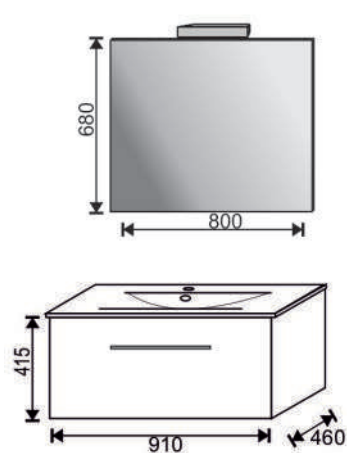

MOBILE BAGNO SOSPESO KIO

DIANHYDRO®

Materiale Legno nobilitato 16 mm
Finiture Bianco lucido, noce tranchè
Dimensioni Base L 91 x 41,5 x 46 - Specchio L 80 x 68 cm

Specifiche La composizione include: base a 1 cassetto con sistema a chiusura ammortizzata, lavabo in ceramica e specchio a filo lucido con lampada a LED. Maniglia in grigio satinato. Disponibile in 2 diverse finiture.

MOBILE BAGNO SOSPESO KIO DA L 90 CM

142-PK20090-BL	Bianco Lucido
142-PK20090-NT	Noce Tranchè

COLONNA BAGNO SOSPESO KIO H 162

Installazione sospesa. Reversibile. Dim. LxHxP = 340x1620x250 mm.

142-PK4162-BL	Bianco Lucido
142-PK4162-NT	Noce tranchè

Kio