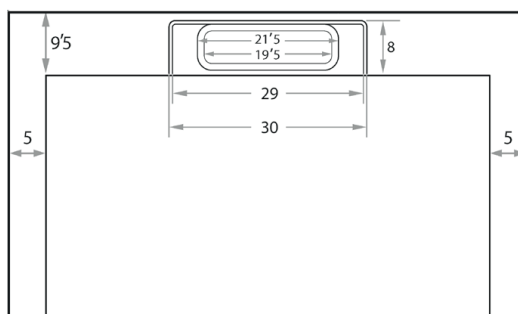

BIANCO/WHITE
9003

BEIGE 9001

NERO /BLACK
GRAPHITE
7016

GRIGIO/
LIGHT GREY
7037