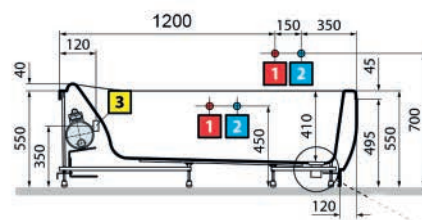

101-8620-HYRSX

Venus

NOVELLINI

NEW
ENTRY

Calypso
Vasche Idro

VASCA ANGOLARE CALYPSO CON TELAIO E PANNELLI

Materiale Acrilico ed ABS con rinforzo di vetroresina
Finiture Bianco Lucido
Dimensioni H 55 cm

Specifiche Vasca con telaio e due pannelli (uno frontale + uno laterale). Completa di poggiatesta in materiale antibatterico. Installazione ad angolo.