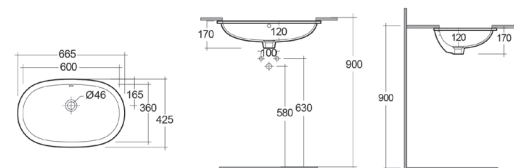

RAK
CERAMICS

185-RNTL-65 Bianco

LAVABO SOTTOPIANO OVALE VARIANT 55 X 41 CM
185-RNTO

Materiale Ceramica
Finiture Bianco alpino
Specifiche Con troppopieno, senza foro rubinetteria.