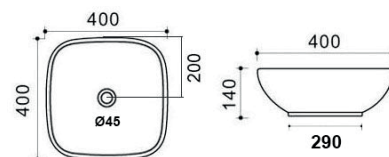

LAVABO DA APPOGGIO MOD. LA27 CM 40 X 40

185-LA27

Materiale Ceramica
Finiture Bianco
Specifiche Senza troppopieno senza foro rubinetteria. Piletta non inclusa.