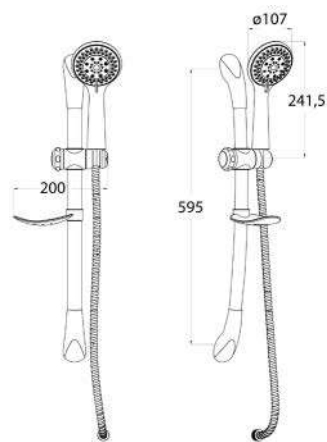

INTERASSE
REGOLABILE

110-1509

Cromo

SALISCENDI COMPLETO 15100

110-15100

Materiale Acciaio, ABS
Finiture Cromo, satinato
Dimensioni Asta H 66 x diam. 3 cm

Specifiche Asta acciaio cromato, doccetta 5 getti, laccio doccia antitorsione 150 cm, portasapone