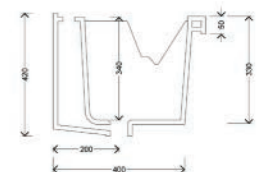

LINPHA
SANITARY