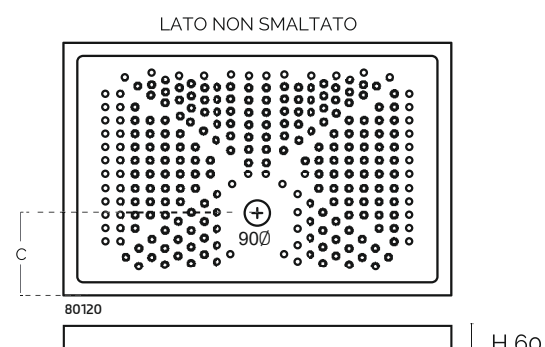

Rettangolare