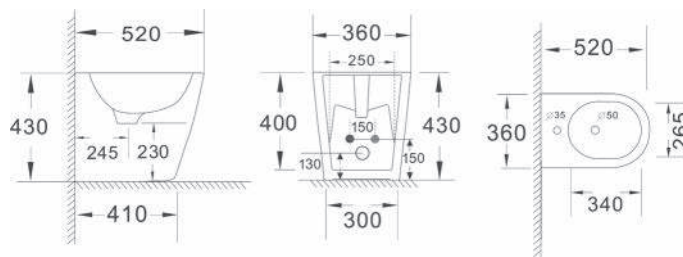

BIDET FILO MURO GENZIANA 182-Z350

Materiale Ceramica
Finiture Bianco
Specifiche Installazione a pavimento
filo muro, monoforo con troppo pieno,
completo di fissaggi.