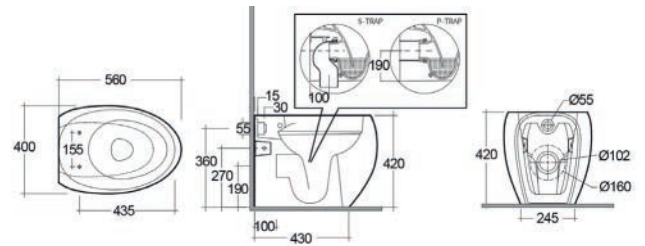

VASO FILO MURO CLOUD RIMLESS FISSAGGIO NASCOSTO 182-P400

Materiale Ceramica
Finiture Bianco alpino / Bianco opaco matt
Specifiche Scarico universale pavimento / parete installazione filomuro, completo di fissaggi