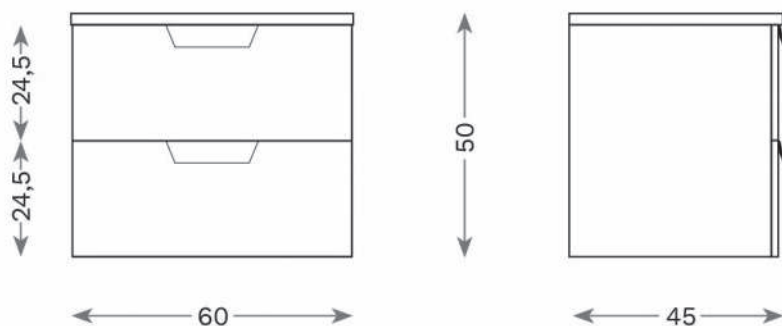

MOBILE BAGNO SOSPESO ONE

DIANHYDRO®

Materiale Pannello truciolare melaminico 15mm tipo E1
Finiture Bianco Lucido
Dimensioni cm H 50 x L 60 x P 45

Specifiche Set mobile bagno sospeso con 2 cassetti. Guide scorrevoli occulte con chiusura progressiva tramite sistema Soft Close. Cassetto superiore con inserto salva-sifone. Maniglie ABS laccate in colore bianco. Sopperti regolabile in altezza, per fissaggio mobile alla parete. Da completare con lavabo nostro articolo 142-FA30-060. Specchio non incluso.

MOBILE BAGNO ONE SOSPESO

142-FONC21-B060 cm H 50 x L 60 x P 45 - Bianco lucido

LAVABO CONSOLLE IN CERAMICA

142-FA30-060 cm 60 x 45 Bianco

Lavabo consolle in ceramica abbinabile ai mobili bagno Aruba, One. Rubinetto, sifone e valvola non inclusi.

One