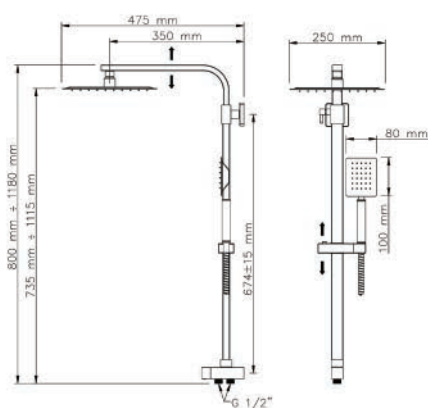

110-15111

Cromo

COLONNA DOCCIA POSEIDON

110-15134

METAFORM

Materiale Acciaio Inox AISI 304 / Ottone
Finiture Cromo
Dimensioni Asta H 118 x diam. 2,5 cm

Specifiche Soffione Diam. 25 cm in acciaio inox AISI 304 lucido. Doccetta Diam. 10 cm in acciaio inox AISI 304 lucido. Asta telescopica con attacchi regolabili. Deviatore con presa acqua 1/2.

110-15134-CR

Cromo

COLONNA DOCCIA ZEUS

110-15135

Materiale Acciaio Inox AISI 304 / Ottone
Finiture Cromo
Dimensioni Asta H 118 x spessore 2,5 cm

Specifiche Soffione 25x25 cm in acciaio inox AISI 304 lucido. Doccetta Diam. 8x10 cm in acciaio inox AISI 304 lucido. Asta telescopica con attacchi regolabili. Deviatore con presa acqua 1/2".