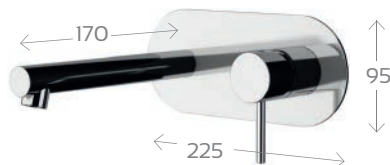

MONOCOMANDO LAVABO AD INCASSO ULTRAMINIMAL

272-U012

Materiale Ottone
Finiture Cromo
Specifiche Dotato di cartuccia a dischi ceramici.