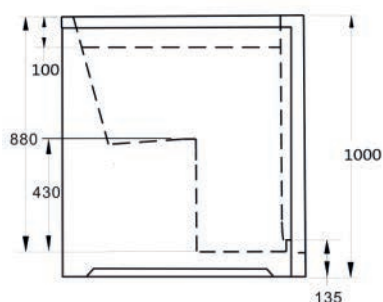

DIANHYDRO®