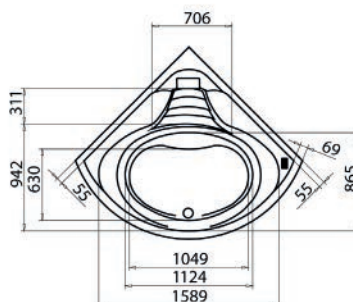

DIANIDRO by glass