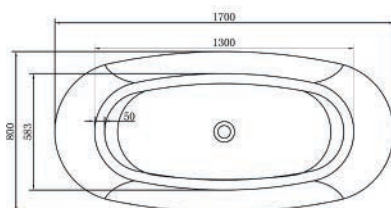

VASCA FREESTANDING BEATRICE

Materiale Acrilico
Finiture Bianco
Dimensioni L 170 x 80 x H 60 cm

Specifiche Vasca da bagno freestanding, fornita di troppo pieno e piletta. Capacità 267 lt.

101-900   cm 170x80x60

Beatrice