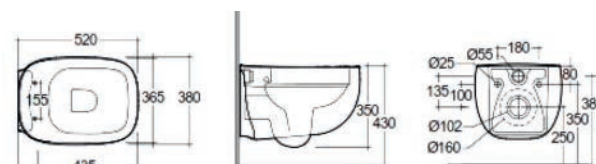

182-I400 -

RIMLESS

**FISSAGGI
NASCOSTI**

**CURVA TECNICA
INCLUSA**

**FISSAGGI
INCLUSI**

VASO SOSPESO ILLUSION RIMLESS 182-I411

Materiale Ceramica
Finiture Bianco alpino
Specifiche Scarico a parete
installazione sospesa, completo di fissaggi