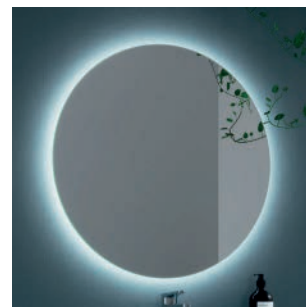

145-L104-060 Diam. 60 cm
 145-L104-080 Diam. 80 cm

DIANHYDRO

SPECCHIO LED MOD. L105 LINEA VANITAS

145-L105

Materiale Lastra di vetro
Finiture -
Dimensioni Diam. 60/ 80
Specifiche Con banda led posteriore, LED perimetrale da 4000K (4,8W/m).