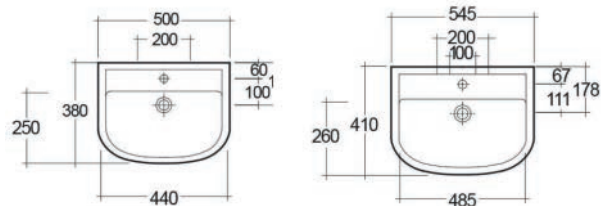

LAVABO COMPACT/NINFEA

181-N101

Materiale Ceramica
Finiture Bianco
Specifiche Il lavabo 181-N101-50 senza troppo pieno, abbinabile solo con la colonna Compact (181-N201-66). Il lavabo 181-N101-55 con troppopieno, abbinabile con la colonna Compact (181-N201-66) e semicolonna Compact (181-N211). Fissaggi inclusi.

FISSAGGI INCLUSI

181-N101-50 Monof. L. 50 cm s/troppopieno

181-N101-55 Monof. L. 55 cm c/troppopieno

COLONNA COMPACT/NINFEA

181-N201

Materiale Ceramica
Finiture Bianco
Specifiche Per lavabo Compact, completa di fissaggi