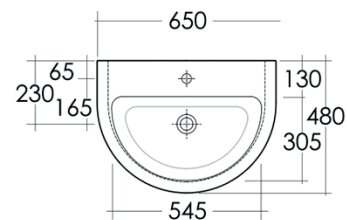

LAVABO MOON 182-S100

Materiale Ceramica
Finiture Bianco
Specifiche Monoforo, con troppopieno, completo di fissaggi

182-S100-65 Monoforo L. 65 cm

FISSAGGI
INCLUSI