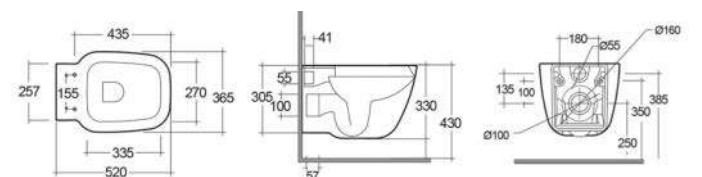

FISSAGGI NASCOSTI

FISSAGGI INCLUSI