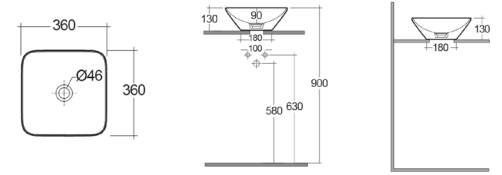

**LAVABO DA APPOGGIO QUADRATO (SENZA FORO) VARIANT 36 X 36 CM
185-RNAQ**

Materiale Ceramica
Finiture Bianco alpino
Specifiche Senza troppopieno, senza foro rubinetteria.