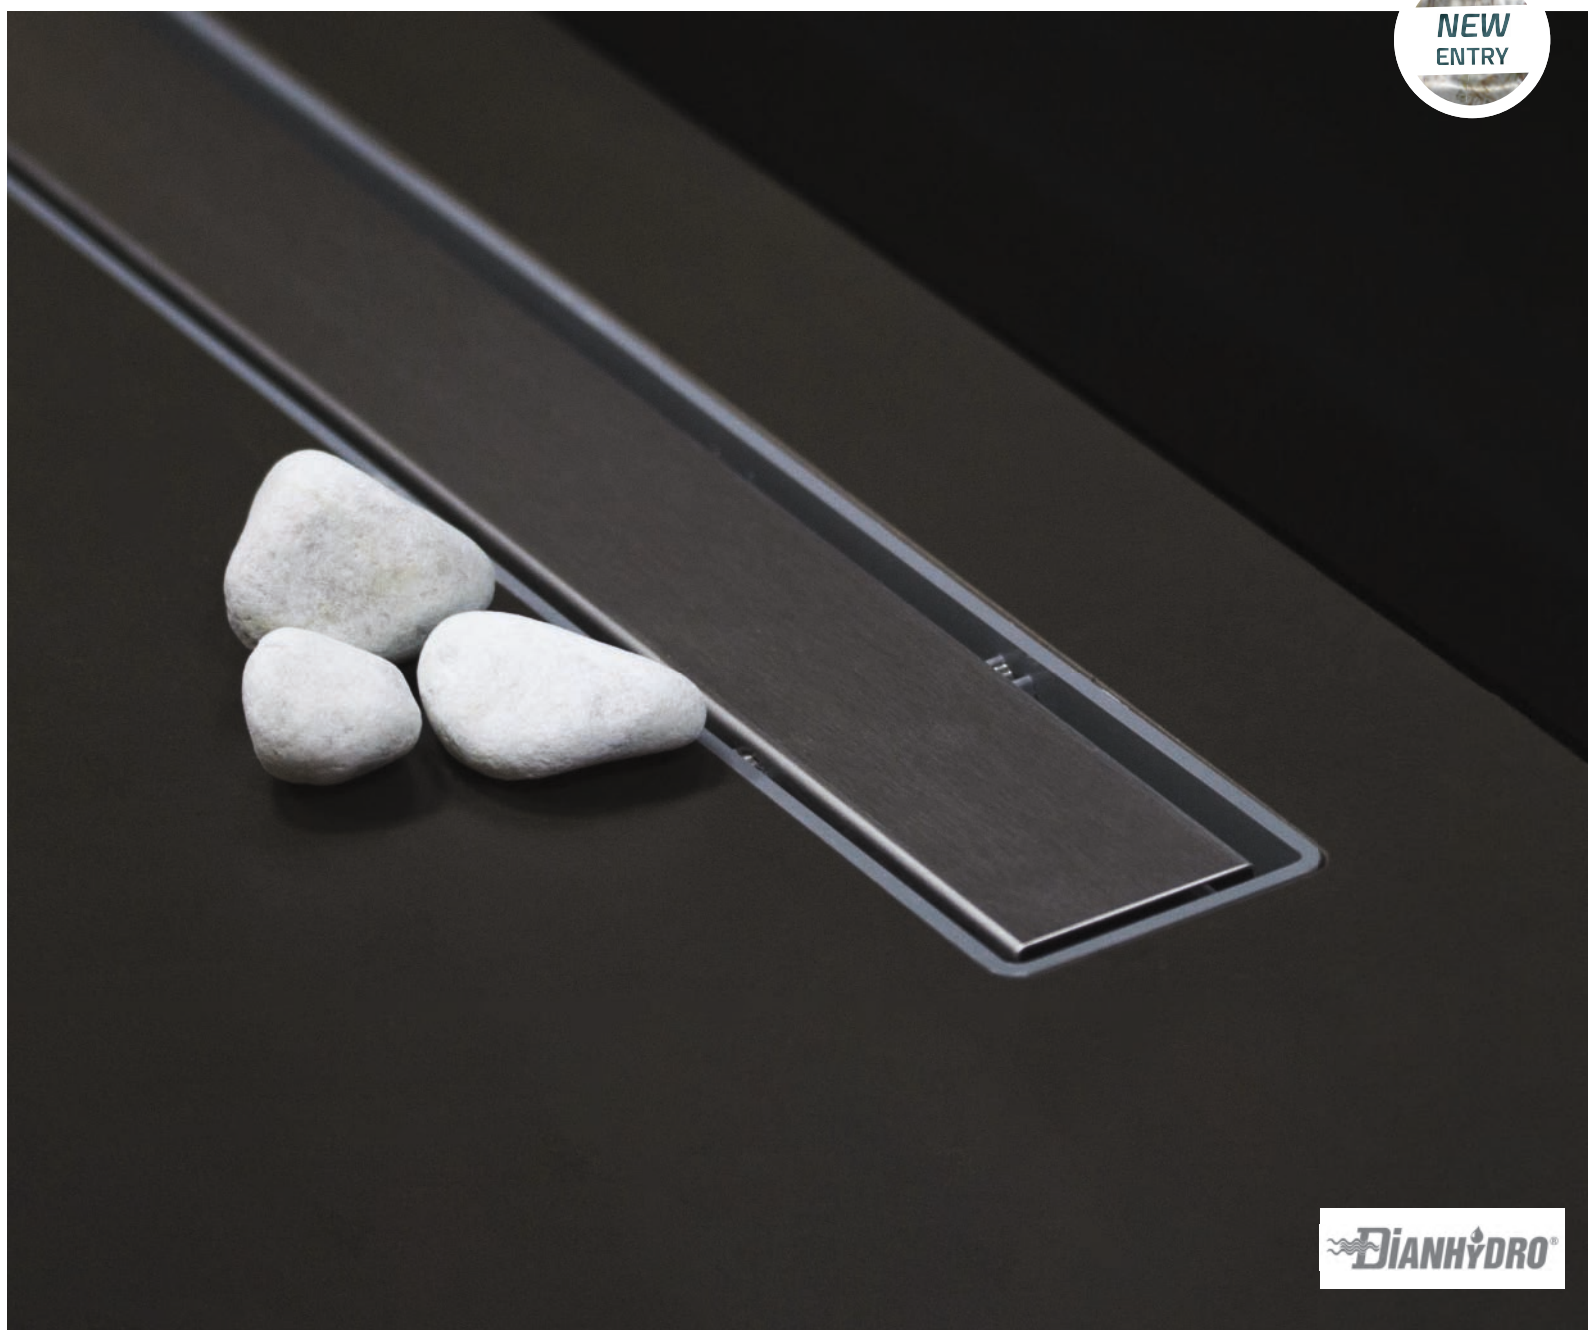

CANALINA DOCCIA GINEVRA SENZA CORNICE

Materiale Acciaio, PE
Finiture Cromo
Dimensioni mm L 450/550/650/750/850

Specifiche Canalina per doccia filo pavimento, con griglia in acciaio inox, reversibile e personalizzabile. Senza cornice. Altezza minima installazione 52 mm.