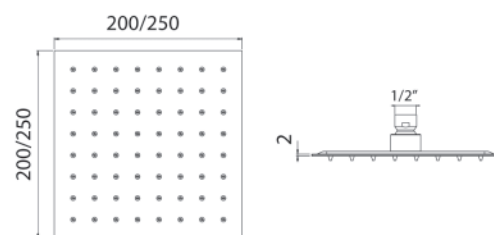

SOFFIONE QUADRO EXTRA PIATTO 110-VQ

Materiale Acciaio inox
Finiture Cromo lucido
Specifiche Soffione quadro extra piatto. H. 2 mm.