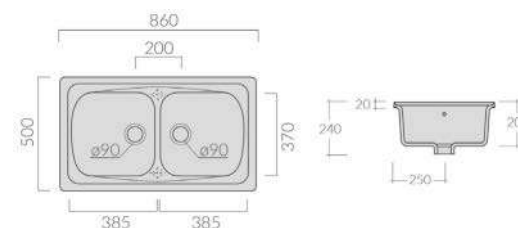

LAVELLO DA INCASSO IN CERAMICA CON 1 VASCHETTA CM 80 x 45

185-C180

Materiale Ceramica
Finiture Bianco
Specifiche Lavello da incasso in ceramica per mobile sottolavello. Reversibile.

185-C180 cm 80 dx/sx

GALASSIA

LAVELLO DA INCASSO IN CERAMICA CON 2 VASCHETTE CM 122X50

185-C181

Materiale Ceramica
Finiture Bianco
Specifiche Lavello da incasso in ceramica per mobile sottolavello.

185-C181-DX cm 120 gocciolatoio dx
185-C181-SX cm 120 gocciolatoio sx

SX

GALASSIA

LAVELLO DA INCASSO IN CERAMICA CON 1 VASCHETTA CM 90X45

185-C182

Materiale Ceramica
Finiture Bianco
Specifiche Lavello da incasso in ceramica per mobile sottolavello. Reversibile.

185-C182 cm 90 dx/sx

GALASSIA

LAVELLO DA INCASSO IN CERAMICA CON 1 VASCHETTA CM 100X45

185-C183

Materiale Ceramica
Finiture Bianco
Specifiche Lavello da incasso in ceramica per mobile sottolavello. Reversibile.

185-C183 cm 100 dx/sx

GALASSIA

LAVELLO DA INCASSO IN CERAMICA 2 VASCHE GENIUS CM 86X50

185-C184

Materiale Ceramica
Finiture Bianco
Specifiche Lavello da incasso in ceramica per mobile sottolavello. Reversibile.

185-C184 cm 86X50

GALASSIA