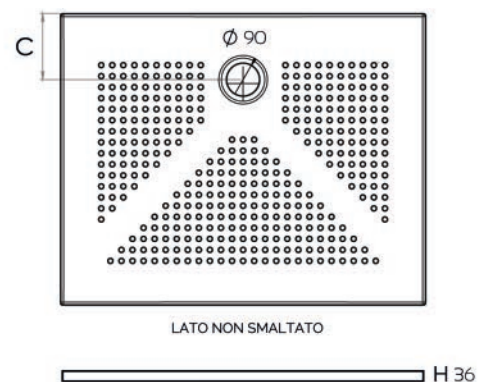

LATO NON SMALTATO

H 36

Quadro

PIATTO DOCCIA RETTANGOLARE IN CERAMICA

H 3,6

Materiale Ceramica
Finiture Bianco Lucido, Bianco Opaco, Nero Opaco
Dimensioni H 3,6 cm

Specifiche Antiscivolo, foro piletta diametro 90 mm