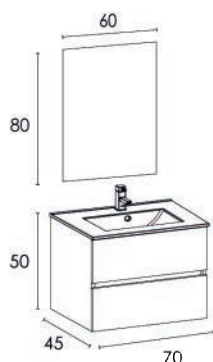

MOBILE BAGNO SOSPESO ELEGANCE

DIANHYDRO®

Materiale Nobilitato melaminico
Finiture Bianco opaco, larice bianco, grigio corda, noce
Dimensioni Base L 70/80/90/100 x P 46 x H 50 cm

Specifiche Base sospesa con 2 cassetti. Lavabo in ceramica.
Specchio a filo lucido. Faretto led.

MOBILE BAGNO SOSPESO ELEGANCE L. 70 CM

142-GEA070-BO	Bianco Opaco
142-GEA070-GC	Grigio Corda
142-GEA070-LB	Larice Bianco
142-GEA070-NO	Noce

MOBILE BAGNO SOSPESO ELEGANCE L. 80 CM

142-GEA080-BO	Bianco Opaco
142-GEA080-GC	Grigio Corda
142-GEA080-LB	Larice Bianco
142-GEA080-NO	Noce

MOBILE BAGNO SOSPESO ELEGANCE L. 90 CM

142-GEA090-BO	Bianco opaco
142-GEA090-GC	Grigio Corda
142-GEA090-LB	Larice Bianco
142-GEA090-NO	Noce

MOBILE BAGNO SOSPESO ELEGANCE L. 100 CM

142-GEA100-BO	Bianco Opaco
142-GEA100-GC	Grigio Corda
142-GEA100-LB	Larice Bianco
142-GEA100-NO	Noce

COLONNA BAGNO SOSPESA H 172 ELEGANCE

Installazione sospesa. Dim. L 30 x P 25 x H 172 cm

142-GEC172-BO	Bianco Opaco
142-GEC172-GC	Grigio corda
142-GEC172-LB	Larice Bianco
142-GEC172-NO	Noce

Elegance