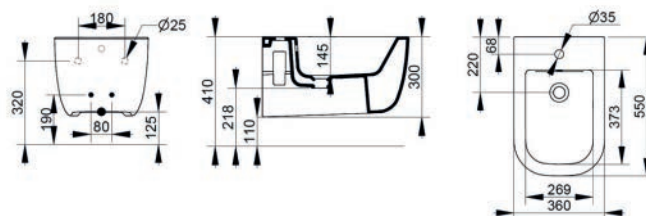

BIDET SOSPESO MIRTO 182-DT310

Materiale Ceramica
Finiture Bianco
Specifiche Installazione sospesa,
monoforo, con troppopieno, completo di
fissaggi