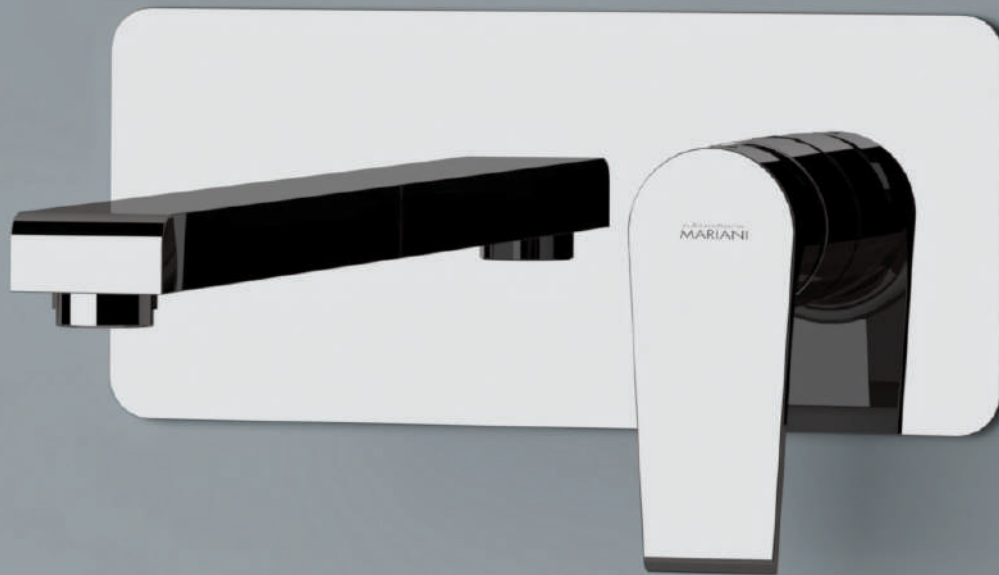

• **MONOCOMANDO LAVABO AD INCASSO ARTIC**