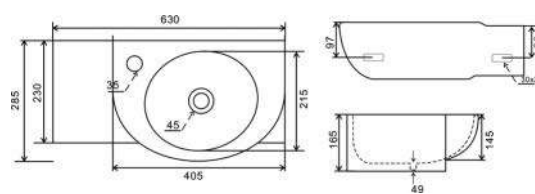

185-LP96 cm 41 x 30

LINPHA
SANITARY

LAVABO A PARETE MOD. LP961 CM 63 X 28.5

185-LP961

Materiale Ceramica
Finiture Bianco
Specifiche Con troppopieno, con foro rubinetteria. Con porta asciugamani a sinistra.