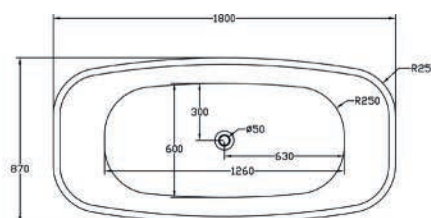

101-901

cm 180x87x60

Gemma