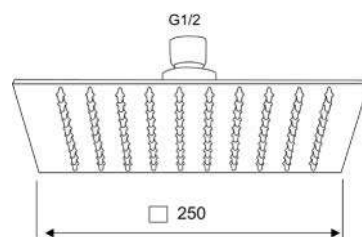

SOFFIONE DOCCIA QUADRO CM 25 CROMO

110-RMQ425

Materiale Acciaio inox
Finiture Lucidato a specchio
Specifiche Ultra piatto con ugelli in gomma per facilitare la pulizia del calcare

110-RMQ425 cm 25 x 25

SOFFIONE DOCCIA QUADRO CM 30 CROMO

110-RMQ430

Materiale Acciaio inox
Finiture Lucidato a specchio
Specifiche Ultra piatto con ugelli in gomma per facilitare la pulizia del calcare

110-RMQ430 cm 30 x 30

SOFFIONE 1 GETTO RETTANGOLARE ULTRA PIATTO

110-RMR400

Materiale Acciaio inox
Finiture Lucidato a specchio
Specifiche Installazione a parete, ultra piatto con ugelli in gomma per facilitare la pulizia del calcare

110-RMR400 mm 500x250x3

SOFFIONE 2 GETTI RETTANGOLARE ULTRA PIATTO C/CASCATA

110-RMR500

Materiale Acciaio inox
Finiture Lucidato a specchio
Specifiche Installazione a parete, con doppia funzionalità pioggia o cascata, ultra piatto con ugelli in gomma per facilitare la pulizia del calcare

110-RMR500 mm 500x250x3

SOFFIONE DOCCIA TONDO DIAM. 250 MM

110-RMT125

Materiale Acciaio inox
Finiture Lucidato a specchio
Specifiche Ultra piatto con ugelli in gomma per facilitare la pulizia del calcare

110-RMT125 Diam. 250 mm