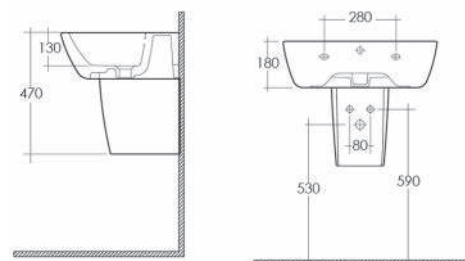

SEMICOLONNA ONE 181-L210

Materiale Ceramica
Finiture Bianco
Specifiche Per lavabo serie One,
completa di fissaggi