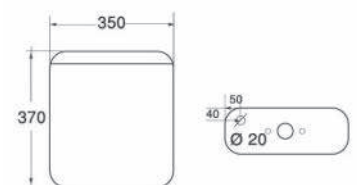

CASSETTA PER VASO MONOBLOCCO JASMINE 181-J500

Materiale Ceramica
Finiture Bianco
Specifiche Attacco dal basso

181-J500	-