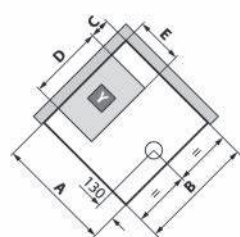

Media

NOVELLINI