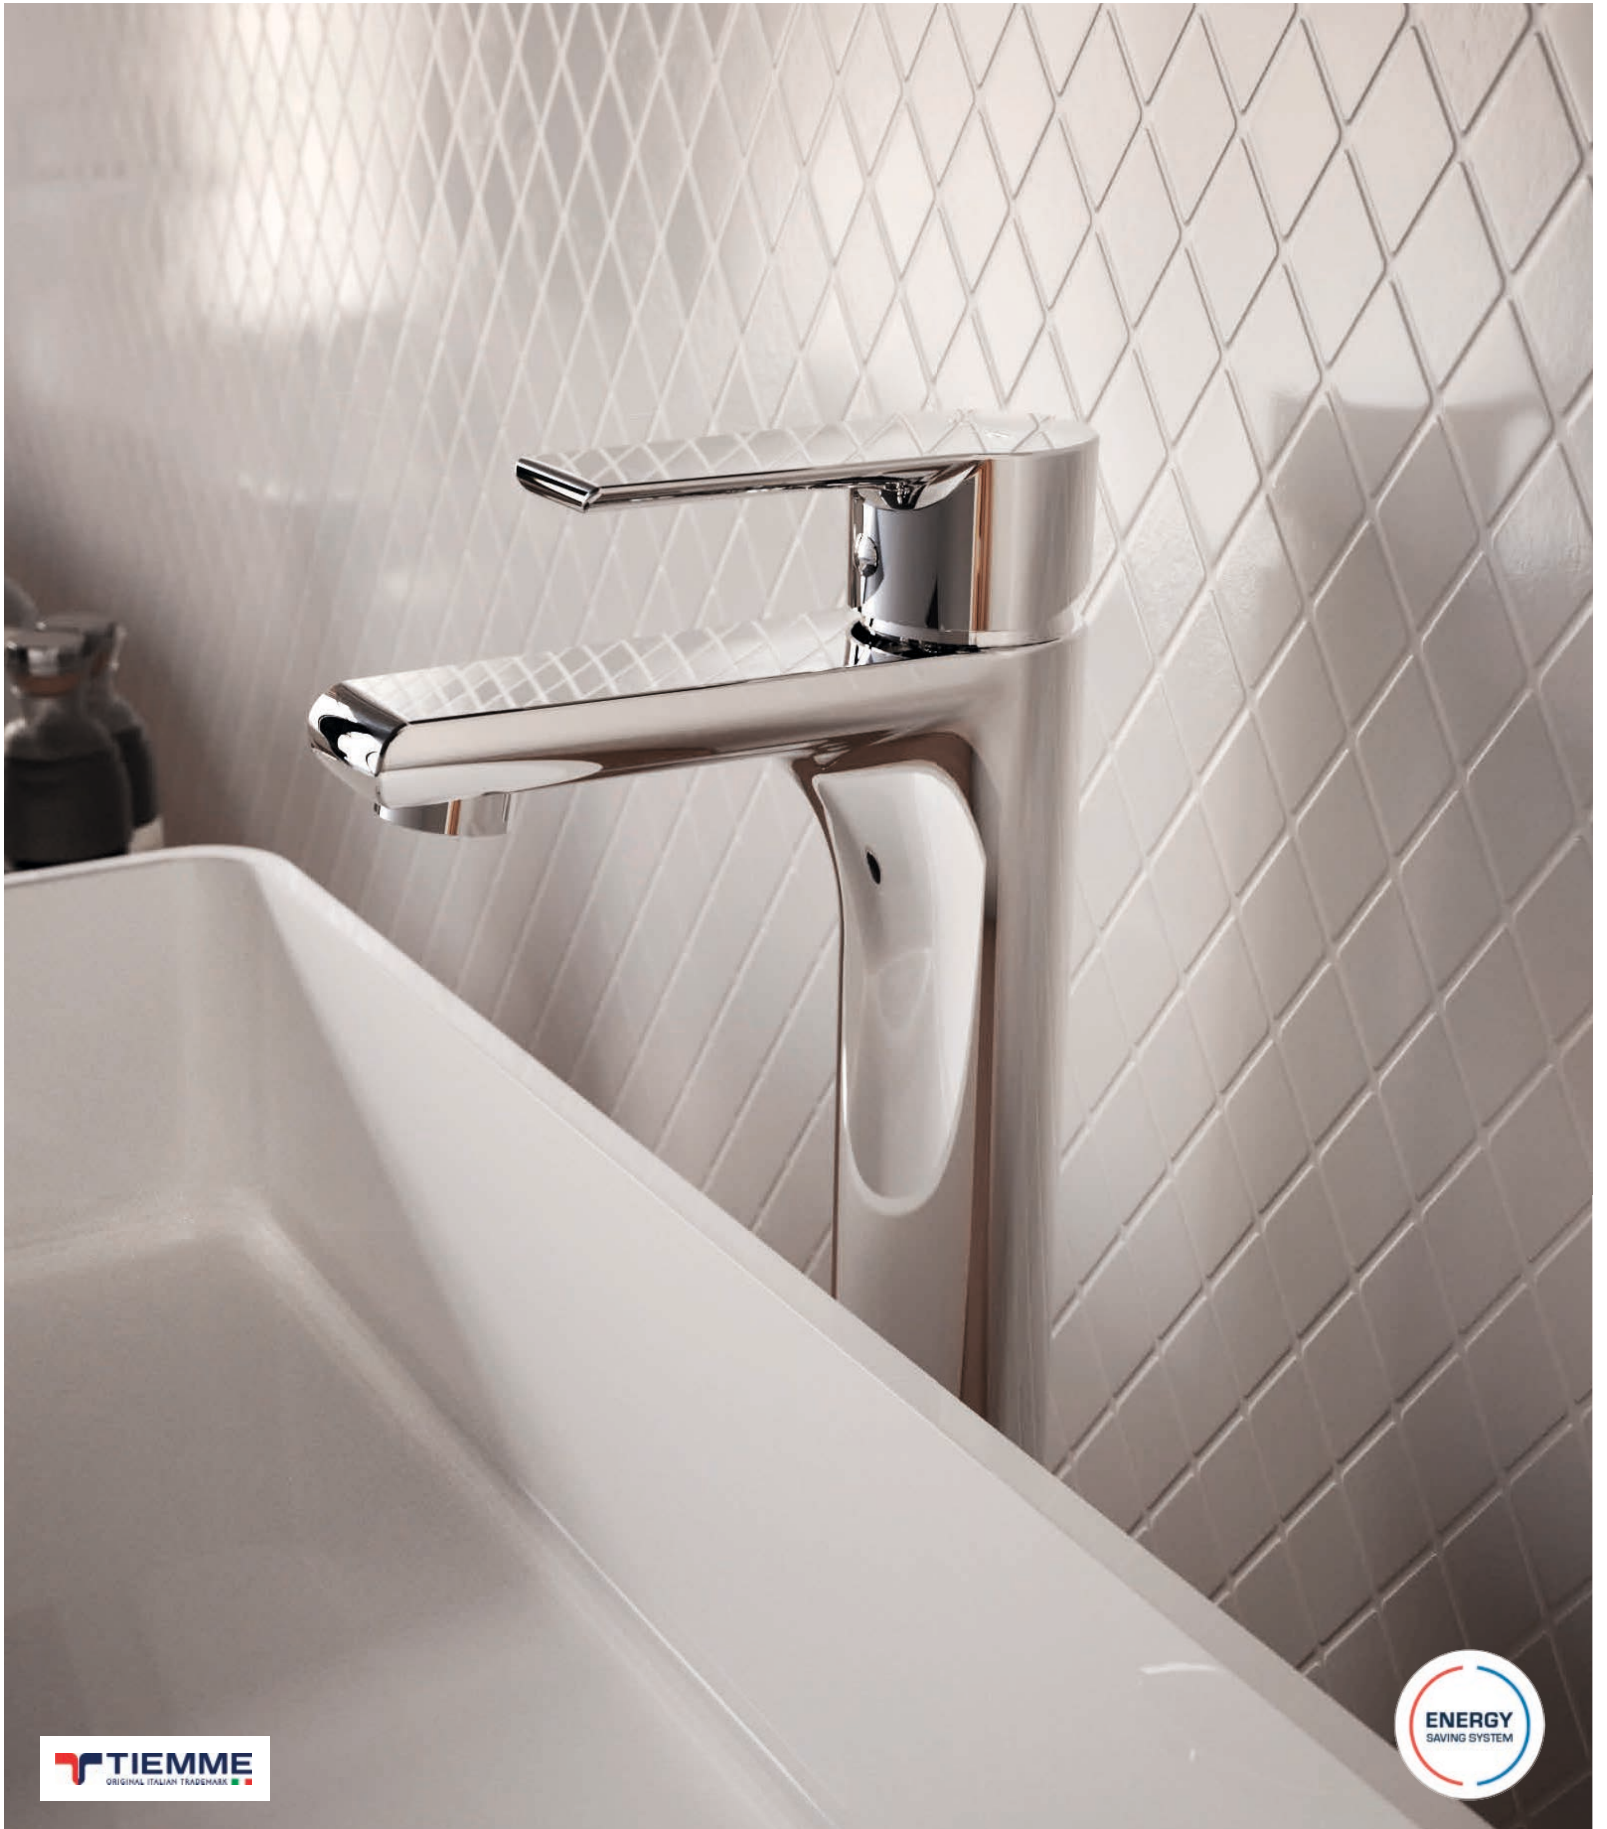

275-L162 Cromo

MONOCOMANDO ESTERNO DOCCIA S/ ACCESSORI LOGOS 275-L170

Materiale Ottone
Finiture Cromo
Specifiche Cartuccia a dischi
ceramici diam. 35 mm

275-L170 Cromo

Rubinetteria

Ten

Ten

Ten