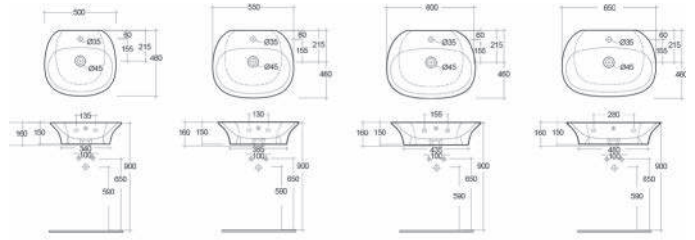

182-U100-50	Monoforo L. 50 cm
182-U100-55	Monoforo L. 55 cm
182-U100-60	Monoforo L. 60 cm
182-U100-65	Monoforo L. 65 cm

LAVABO SENSATION DA APPOGGIO OVALE 182-U112

Materiale Ceramica
Finiture Bianco
Specifiche Senza foro rubinetteria, senza troppo pieno.