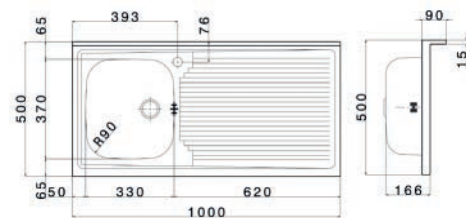

LAVELLO APPOGGIO ACCIAIO INOX 1 VASCA CM 100X50

140-1811

Materiale Acciaio Inox
Finiture Cromo
Specifiche Lavello da appoggio in acciaio inox per mobile sottolavello

140-1811-DX	cm 100 gocciolatoio dx
140-1811-SX	cm 100 gocciolatoio sx

EPELL
soluzioni inossidabili