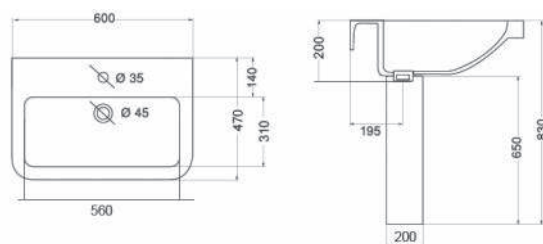

Jasmine

Jasmine

LAVABO JASMINE 181-J100

Materiale Ceramica
Finiture Bianco
Specifiche Monoforo, con troppopieno

181-J100-60 Monoforo L. 60 cm

COLONNA JASMINE 181-J200

Materiale Ceramica
Finiture Bianco
Specifiche Per lavabo Jasmine