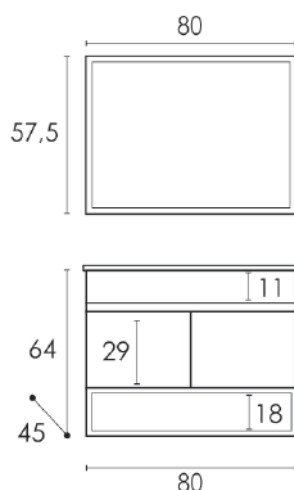

MOBILE BAGNO SOSPESO COTTON

DIANHYDRO®

Materiale Melaminico
Finiture Nordik
Dimensioni L 80 x P 45 x H 64 cm

Specifiche Base sospesa con 2 ante e specchio. Da completare con lavabo nostro articolo 142-FA30-080.

MOBILE BAGNO SOSPESO COTTON (DA MONTARE)

142-FCT20-NK080 cm L 80 x H 64 x P 45 Nordik

LAVABO CONSOLLE IN CERAMICA

Lavabo consolle in ceramica abbinabile ai mobili bagno Aruba, Athena, Dakota. Rubinetto, sifone e valvola non inclusi.

142-FA30-080 cm 80 x 45 Bianco

Cotton