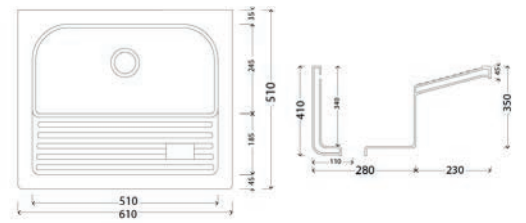

PILOZZO IN CERAMICA 61X51 CON STRIZZATOIO
185-V161

Materiale Ceramica
Finiture Bianco
Specifiche Con troppo pieno. Con predisposizione per monocomando

185-V161 L. cm. 61 x P. cm. 51

LINPHA
SANITARY