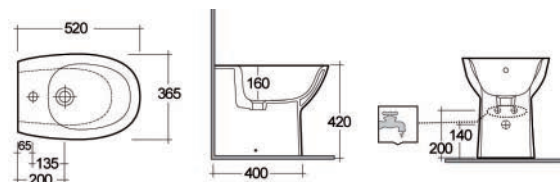

BIDET FILO MURO MORNING 181-R350

Materiale Ceramica
Finiture Bianco
Specifiche Installazione a pavimento sia filo muro che distanziata, monoforo, con troppopieno, completo di fissaggi

181-R350-R Erogazione Rubinetto