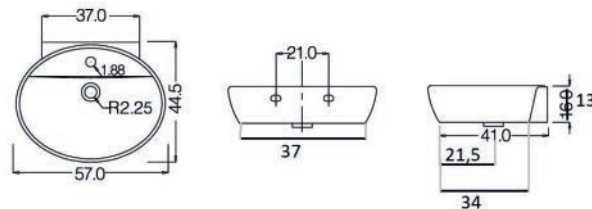

LAVABO D'APPOGGIO KLIO 181-K120

Materiale Ceramica
Finiture Bianco
Specifiche Monoforo, con troppopieno. Senza fissaggi