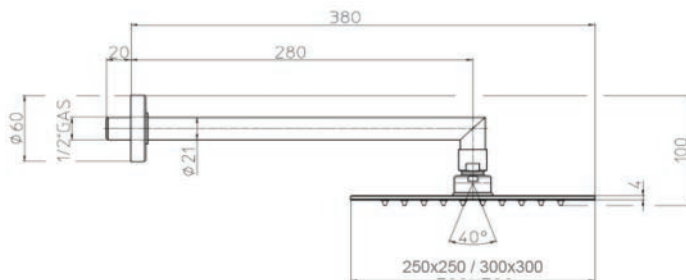

109-H7087-250	Cromo - cm 25x25
109-H7087-300	Cromo - cm 30x30

SOFFIONE CUBE AUTOPULENTE 210x210 CON SNODO

109-I00720

Materiale Acciaio / Ottone
Finiture Cromo
Specifiche Soffione Design quadro in ottone autopulente anticalcare, parte superiore in acciaio inox con viti per manutenzione.