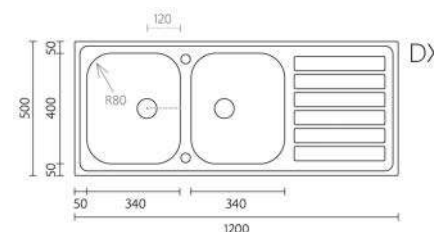

LAVELLO INCASSO IN ACCIAIO INOX MOD. LS03 CM 120x50 140-1787

Materiale Acciaio Inox
Finiture Cromo
Specifiche Lavello in acciaio lucido, vasche finitura opaca, con sifone, ganci per fissaggio, guarnizione autoadesiva, profondità vasche 170 mm, con foro per miscelatore

140-1787-DX	cm. 120 gocciolatoio dx
140-1787-SX	cm. 120 gocciolatoio sx