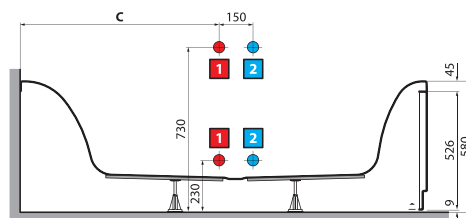

101-800-70160	cm 160x70
101-800-70170	cm 170x70
101-800-80180	cm 180x80
101-800-80190	cm 190x80

mod I	A	B	C	D	E	F	G
160x70	1597	700	725	800	1120	420	450
170x70	1696	700	870	940	1220	420	450
180x80	1797	798	880	949	1240	490	500
190x80	1897	798	930	1001	1300	440	500