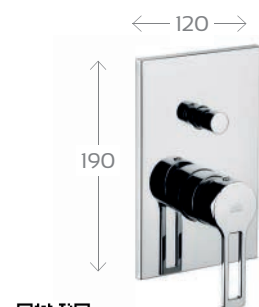

NCASSO DOCCIA C/ DEVIATORE RINGO

274-R545

Materiale Ottone
Finiture Cromo
Specifiche Miscelatore incasso doccia 2 uscite completo di piastra 120 x 190 mm, attacchi calda/fredda e superiore 1/2 G, attacco inferiore 3/4"G, con deviatore a pulsante