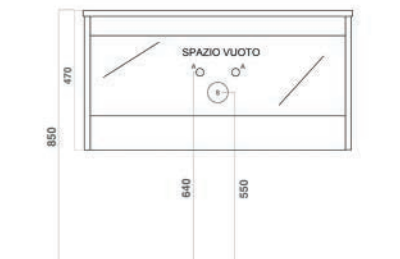

TS
TEAK SABBAIATO
SCOCCA

NG
NOCE GOLD
SCOCCA

BO
BIANCO OPACC
SCOCCA