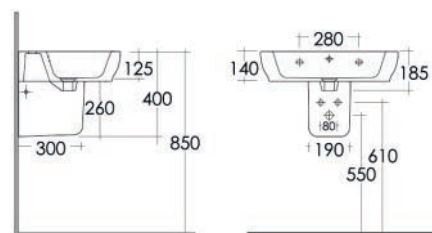

SEMICOLONNA MOON 182-S210

Materiale Ceramica
Finiture Bianco
Specifiche Per lavabo Moon. Completa di fissaggi.