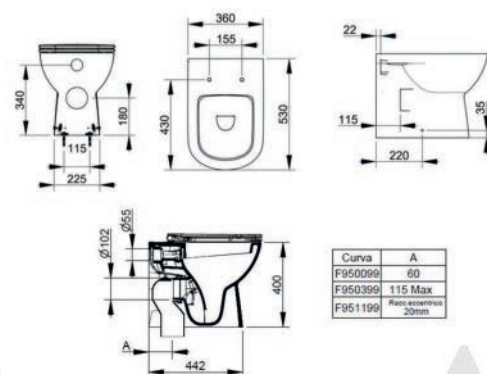

VASO FILO MURO BTW GEMMA 2 181-DG450

Materiale Ceramica
Finiture Bianco
Specifiche Installazione a pavimento filo muro, scarico multi, completo di fissaggi, curva tecnica non fornita

181-DG450	-