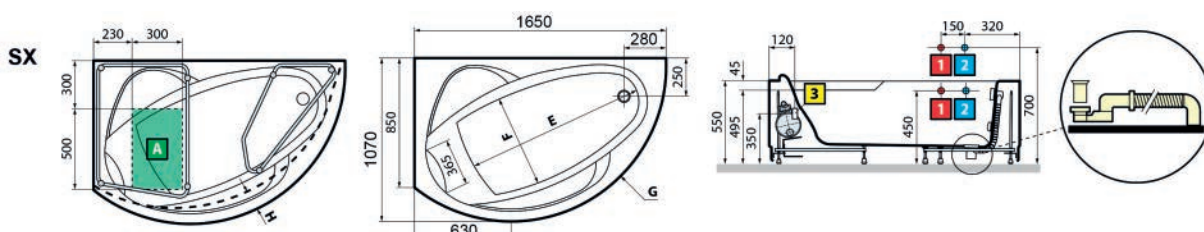

VASCA ANGOLARE ASIMMETRICA VOGUE

Materiale Acrilico ed ABS con rinforzo di vetroresina
Finiture Bianco lucido
Dimensioni H 55 cm

Specifiche Vasca con telaio e pannelli. Con colonna di scarico.
Installazione ad angolo. Capacità Lt. 180.

101-8620-HYDX	165x85 dx vasca Hydro
101-8620-HYRDx	165x85 dx Hydro C/Rubinetteria
101-8620-HYRSX	165x85 sx Hydro C/Rubinetteria
101-8620-HYSX	165x85 sx vasca Hydro
101-8620-STDx	cm 165 x 85 dx vasca c/telaio (senza idro)
101-8620-STSX	cm 165 x 85 sx vasca c/telaio (senza idro)

101-8620-HYRSX

NOVELLINI