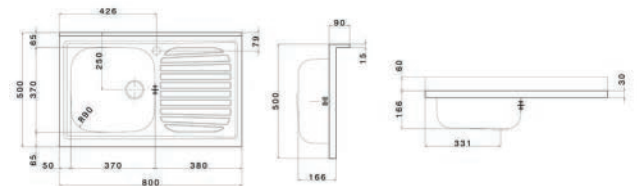

EPELL
soluzioni inossidabili

LAVELLO APPOGGIO ACCIAIO INOX 2 VASCHE CM 80X50

140-1801

Materiale Acciaio Inox
Finiture Cromo
Specifiche Lavello da appoggio in acciaio inox per mobile sottolavello

140-1801 cm 80