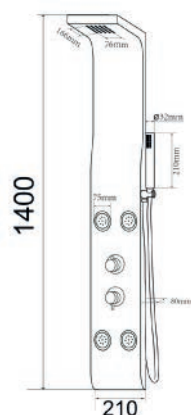

100-PAK-B

Bianco opaco