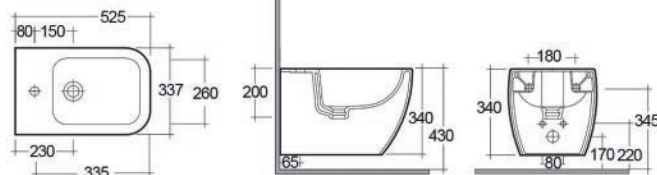

BIDET METROPOLITAN SOSPESO FISSAGGIO NASCOSTO 182-H312

Materiale Ceramica
Finiture Bianco
Specifiche Installazione sospesa, monoforo, con troppopieno, completo di fissaggi

182-H312-R Erogazione Rubinetto