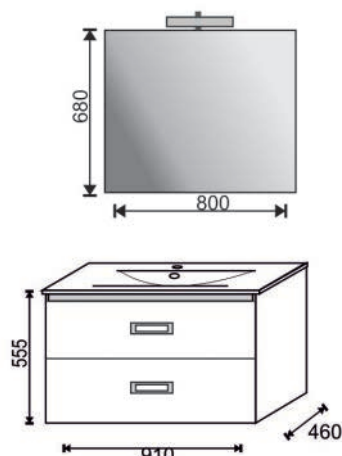

MOBILE BAGNO SOSPESO FANTASY

DIANHYDRO®

Materiale Legno nobilitato 16 mm
Finiture Bianco matrix, grigio matrix
Dimensioni Base L 75.5 / 91 x H 55.5 x P 46 cm - Specchio L 70 / 80 x H 68 cm

Specifiche Base a 2 cassetti con sistema a chiusura ammortizzata, lavabo in ceramica e specchio a filo lucido con lampada a LED. Maniglie in cromo lucido. Disponibile in 2 diverse finiture.

MOBILE BAGNO SOSPESO FANTASY da 75 cm

142-PF20075-BM	Bianco Matrix
142-PF20075-GM	Grigio Matrix

MOBILE BAGNO SOSPESO FANTASY da 90 cm

142-PF20090-BM	Bianco Matrix
142-PF20090-GM	Grigio Matrix

COLONNA BAGNO SOSPESO FANTASY H.162

Installazione sospesa. Reversibile. Dim. LxHxP= 340x1620x250 mm.

142-PF4162-BM	Bianco Matrix
142-PF4162-GM	Grigio Matrix

Fantasy