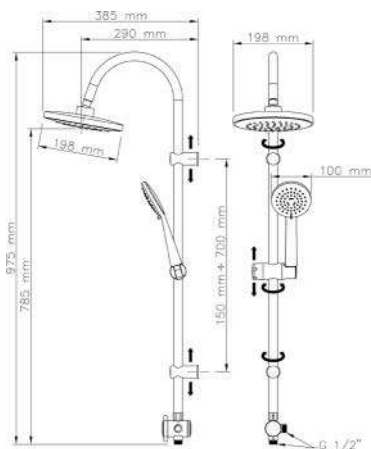

COLONNA DOCCIA COMBINATO VOYAGER

110-1509

Materiale Acciaio/ABS
Finiture Cromo
Dimensioni Asta H 97,5 cm

Specifiche Con interasse regolabile, soffione diam. 20 cm e doccetta monogetto

MONO
GETTO

ANTICALCARE