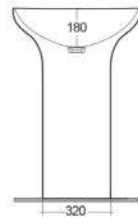

LAVABO AUTOPORTANTE DES S/FORO PER RUBINETTO 182-B113

Materiale Porcellana
Finiture Bianco
Specifiche Senza foro rubinetteria,
senza troppopieno, completo di fissaggi
nascosti

182-B113 -

**FISSAGGI
INCLUSI**

COLONNA DES 182-B200

Materiale Porcellana
Finiture Bianco
Specifiche Colonna per lavabi Des
100-80-60, completa di fissaggi

182-B200-70 -