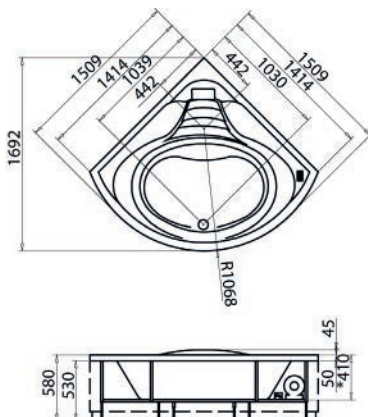

DIANIDRO by glass