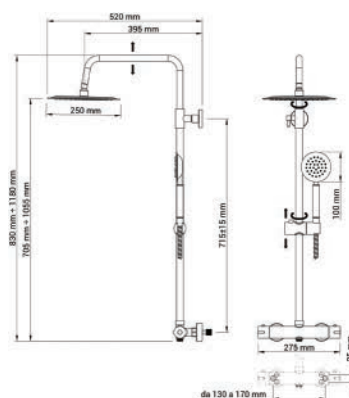

110-15134-CR

Cromo

COLONNA DOCCIA ZEUS

110-15135

Materiale Acciaio Inox AISI 304 / Ottone
Finiture Cromo
Dimensioni Asta H 118 x spessore 2,5 cm

Specifiche Soffione 25x25 cm in acciaio inox AISI 304 lucido. Doccetta Diam. 8x10 cm in acciaio inox AISI 304 lucido. Asta telescopica con attacchi regolabili. Deviatore con presa acqua 1/2".

ANTICALCARE
 INTERASSE
 REGOLABILE

110-15135-CR

Cromo

COLONNA DOCCIA POSEIDON TONDO C/MISCELATORE TERMOSTATICO

110-15136

Materiale Acciaio Inox AISI 304 / Ottone
Finiture Cromo
Dimensioni Asta H 118 x Diam. 1,0 cm

Specifiche Asta in acciaio cromato, attacchi regolabili, con estensione fino a 35 cm, soffione da 25 cm di diametro, doccetta monogetto, entrambi dotati di ugelli in silicone che consentono una facile rimozione di eventuali depositi di calcare

ANTICALCARE
 INTERASSE
 REGOLABILE

110-15136-CR

Cromo

COLONNA DOCCIA ZEUS QUADRO C/MISCELATORE TERMOSTATICO

110-15137

Materiale Acciaio Inox AISI 304 / Ottone
Finiture Cromo
Dimensioni Asta H 118 cm

Specifiche Asta in acciaio cromato regolabile in altezza con attacchi a muro Interasse 68 cm telescopica con altezza 73,5 -111,5 cm. Flessibili in acciaio inox, doppia aggraffatura