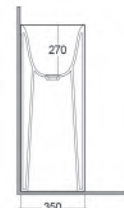

LAVABO FREESTANDING QUADRATO 36 CM LINEA PETIT
185-RPFQ

Materiale Porcellana
Finiture Bianco lucido
Specifiche Senza foro rubinetteria. Forma quadrata volutamente minimalista, dimensioni ridotte per bagni piccoli ma speciali e per arredare eleganti spazi pubblici. Fissaggi inclusi.

185-RPFQ-36   Bianco

RAK
CERAMICS

LAVABO FREESTANDING TONDO 36 CM LINEA PETIT
185-RPFT

Materiale Porcellana
Finiture Bianco Lucido
Specifiche Senza foro rubinetteria. Forma cilindrica volutamente minimalista, dimensioni ridotte per bagni piccoli ma speciali e per arredare eleganti spazi pubblici. Fissaggi inclusi.

185-RPFT-36   Bianco

RAK
CERAMICS