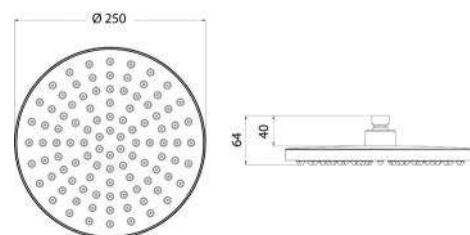

SOFFIONE DOCCIA LAMPEDUSA 110-12627

Materiale ABS
Finiture Cromo
Specifiche Monogetto, con ugelli in gomma per facilitare la pulizia del calcare

110-12627 Cromo Diam. 98 mm

DIANHYDRO

SOFFIONE DOCCIA NOLA 110-12628

Materiale ABS
Finiture Nero opaco
Specifiche Monogetto, con sistema anticalcare e watersaving

110-12628 Nero Opaco Diam. 250 mm

DIANHYDRO

SOFFIONE DOCCIA CEFALU 110-12629

Materiale ABS
Finiture Nero opaco
Specifiche Monogetto, con sistema anticalcare e watersaving

110-12629 Nero Opaco Diam. 250 mm

DIANHYDRO

SOFFIONE DOCCIA AUGUSTA 110-12630

Materiale ABS
Finiture Nero opaco
Specifiche Monogetto. Con sistema anticalcare.

110-12630 Nero Opaco Diam. 250 mm

DIANHYDRO

SOFFIONE DOCCIA LICATA 110-12631

Materiale ABS
Finiture Cromo
Specifiche Monogetto. Con sistema anticalcare.

110-12631 Cromo Diam. 225 mm

DIANHYDRO