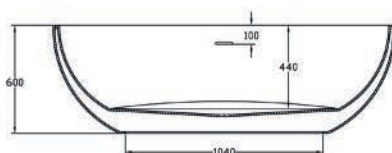

101-901

cm 180x87x60

Gemma