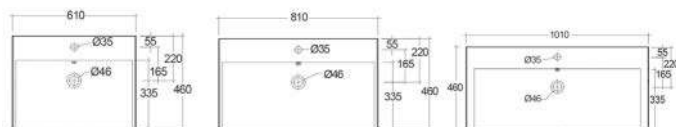

LAVABO SOSPESO DES SENZA FORO PER RUBINETTO 182-B100

Materiale Porcellana
Finiture Bianco
Specifiche Installazione a parete, senza foro rubinetteria, con troppopieno, completo di fissaggi

182-B100-060	L. 60 cm
182-B100-080	L. 80 cm
182-B100-100	L. 100 cm

FISSAGGI INCLUSI

LAVABO SOSPESO DES CON FORO PER RUBINETTO 182-B101

Materiale Porcellana
Finiture Bianco
Specifiche Installazione a parete, monoforo, con troppopieno, completo di fissaggi

182-B101-060	Monoforo L. 60 cm
182-B101-080	Monoforo L. 80 cm
182-B101-100	Monoforo L. 100 cm

FISSAGGI INCLUSI

DOPPIO LAVABO SOSPESO DES SENZA FORO PER RUBINETTO 182-B102

Materiale Porcellana
Finiture Bianco
Specifiche Installazione a parete, senza foro rubinetteria, con troppopieno, completo di fissaggi

182-B102-120	L. 120 cm

FISSAGGI INCLUSI

DOPPIO LAVABO SOSPESO DES CON FORO PER RUBINETTO 182-B103

Materiale Porcellana
Finiture Bianco
Specifiche Installazione a parete, con foro rubinetto, con troppopieno, completo di fissaggi

182-B103-120	L. 120 cm

FISSAGGI INCLUSI

LAVABO DA APPOGGIO DES OVALE 182-B112

Materiale Porcellana
Finiture Bianco
Specifiche Installazione ad appoggio, senza foro rubinetteria, senza troppo pieno

182-B112-70	L. 70 cm

FISSAGGI INCLUSI