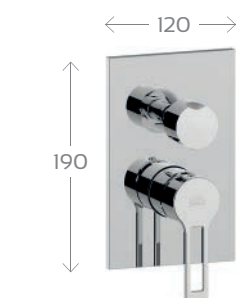

INCASSO DOCCIA C/ DEV. A VITONE 2 VIE RINGO

274-R547

Materiale Ottone
Finiture Cromo
Specifiche 2 uscite, completo di piastra 120x190 mm.