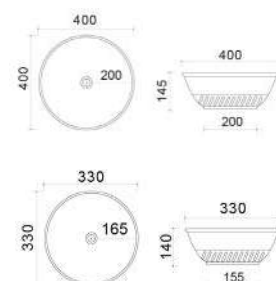

LAVABO DA APPOGGIO SLIM MOD. 04 185-LVA04

Materiale Ceramica lucida
Finiture Bianco, cemento, nero, sabbia
Specifiche Senza troppopieno, senza foro rubinetteria