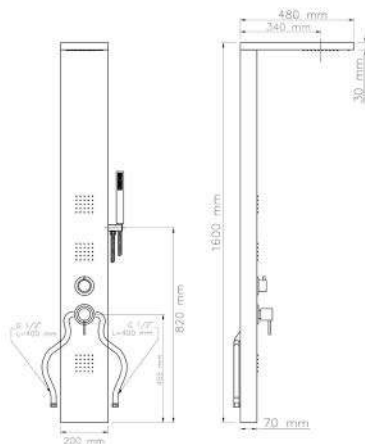

100-PBRO

METAFORM

Materiale Acciaio Inox AISI 304
Finiture Cromo Lucido
Dimensioni L x H x P cm 20x160x48

Specifiche 4 funzioni selezionabili: doccetta a mano, soffione, effetto cascata, getto orizzontale, anticalcare