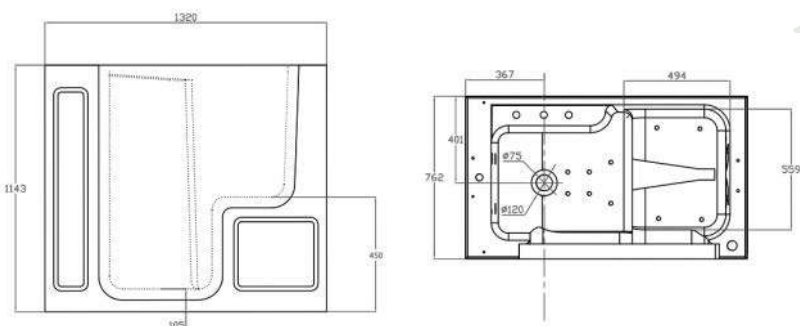

VASCA PER ANZIANI LEDA

Materiale Acrilico/ABS
Finiture Bianco
Dimensioni L 132 x 76.2 x H 114.3 cm

Specifiche Completa di rubinetto, doccetta, 2 maniglioni e 1 cuscino poggiatesta. Installazione ad angolo con apertura verso l'esterno, capacità max acqua 348 lt.

151-V1020-CP	Versione Centro Parete
151-V1020-DX	Pannello lato chiuso a DX
151-V1020-SX	Pannello lato chiuso a SX

Leda

DIANHYDRO®