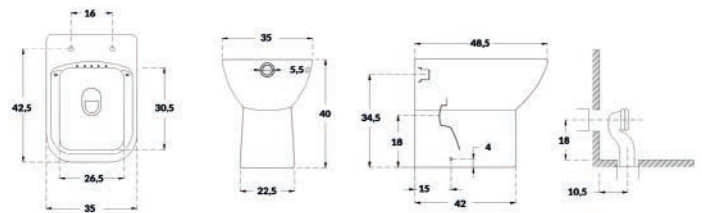

VASO JASMINE FILO MURO RIMLESS 181-J450

Materiale Ceramica
Finiture Bianco
Specifiche Installazione a filo muro,
scarico multi, completo di fissaggi e curva
tecnica. Da completare con sedile WC 181-
J901.

181-J450	-