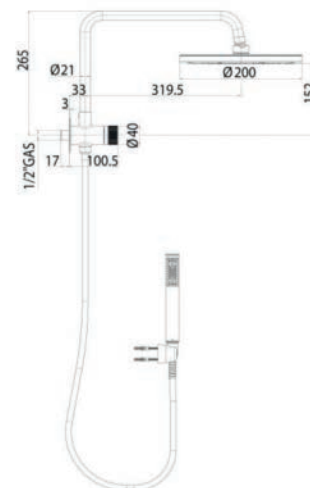

KIT BRACCIO DOCCIA CON SOFFIONE E DOCCETTA OKI RENOVATION

109-H89405

Materiale Ottone / Acciaio
Finiture Cromo
Specifiche Braccio doccia girevole in ottone 1/2" MM con sistema di deviazione integrato, Soffione OKI Diam. 200 mm. Doccia ZEN, supporto fisso e flessibile doppia aggraffatura cm 150

109-H89405 Cromo