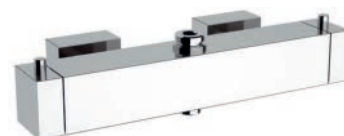

Materiale Ottone
Finiture Cromo

Specifiche Quadro, doppia uscita, inferiore da 1/2", superiore 3/4". Corpo freddo. Con deviatore integrato nella maniglia.

243-M274 Cromo

MISCELATORE TERMOSTATICO INCASSO DOCCIA 1 USCITA**243-PQ013**