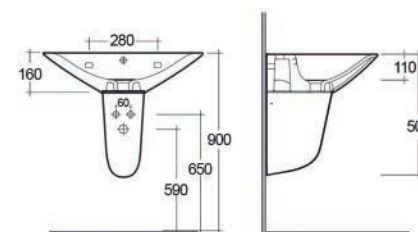

181-R200-75 H. 75 cm

FISSAGGI INCLUSI

SEMICOLONNA MORNING

181-R210

Materiale Ceramica
Finiture Bianco
Specifiche Per lavabo Morning da 55-60-65 cm. Fissaggi inclusi.

181-R210 H. 35 cm

FISSAGGI INCLUSI

BIDET MORNING 181-R300