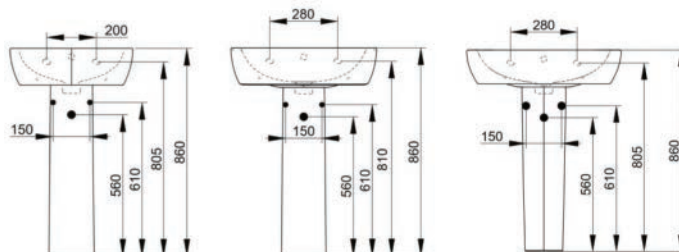

COLONNA GEMMA 2

181-DG200

Materiale Ceramica
Finiture Bianco
Specifiche Per lavabo Gemma 2

LAVABO 60

LAVABO 65

181-DG200	-