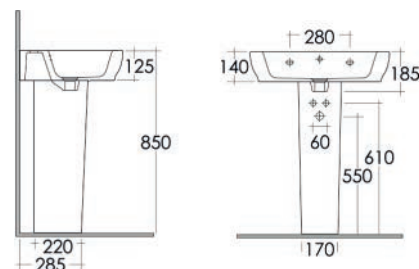

Materiale Ceramica
Finiture Bianco
Specifiche Monoforo, con troppopieno, completo di fissaggi

182-S100-65 Monoforo L. 65 cm

FISSAGGI
INCLUSI

COLONNA MOON 182-S200

Materiale Ceramica
Finiture Bianco
Specifiche Per lavabo Moon. Completa di fissaggi.