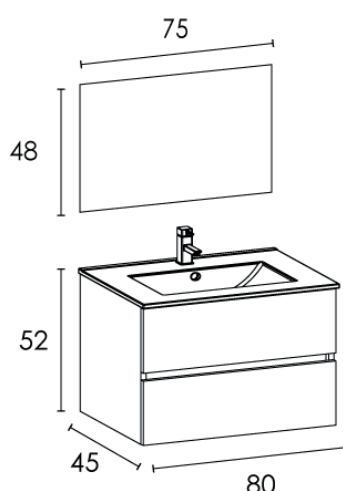

MOBILE BAGNO SOSPESO DEARUM

DIANHYDRO®

Dearum
Mobili Bagno

Materiale Legno melaminico
Finiture Bianco lucido, Frassino scuro, Grigio tempesta, Quercia naturale
Dimensioni L 80 x P 45 x H 52

Specifiche Mobile bagno sospeso DEARUM in materiale melaminico, composto da base sospesa con due cassetti a chiusura rallentata, lavabo in ceramica e specchio. Disponibile in quattro diverse finiture.

MOBILE BAGNO SOSPESO DEARUM DA 80 CM

142-DDN-BL080	cm L 80 x P 45 x H 52 Bianco Lucido
142-DDN-FS080	cm L 80 x P 45 x H 52 Frassino Scuro
142-DDN-GT080	cm L 80 x P 45 x H 52 Grigio Tempesta
142-DDN-QN080	cm L 80 x P 45 x H 52 Quercia Naturale

COLONNA BAGNO SOSPESA DEARUM H 140 CM

Ante a chiusura rallentata e reversibili.

142-DDC-BL140	cm H 140 x 35 x 32 Bianco Lucido
142-DDC-FS140	cm H 140 x 35 x 32 Frassino Scuro
142-DDC-GT140	cm H 140 x 35 x 32 Grigio Tempesta
142-DDC-QN140	cm H 140 x 35 x 32 Quercia Naturale

Dearum

QUERCIA
NATURALE

BIANCO
LUCIDO

GRIGIO
TEMPESTA

FRASSINO
SCURO