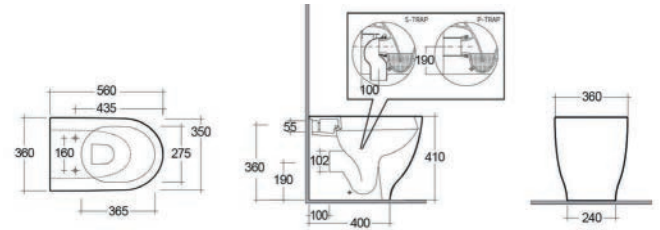

VASO MOON FILO MURO RIMLESS 182-S401

Materiale Ceramica
Finiture Bianco
Specifiche Installazione a pavimento filo muro, scarico multi, funziona con 2,5/4 litri, completo di fissaggi e raccordo plastico

182-S401 -