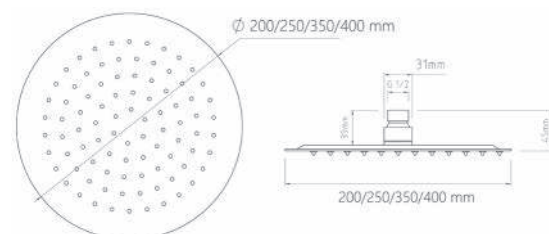

SOFFIONE DOCCIA ALCAMO

110-12632

Materiale ABS
Finiture Nichel
Specifiche Monogetto. Con sistema anticalcare.

110-12632	Nichel Spazzolato Diam. 228 mm

DIANHYDRO

SOFFIONE DOCCIA GELA

110-12633

Materiale ABS
Finiture Cromo
Specifiche Monogetto. Con sistema anticalcare.

110-12633	Cromo Diam. 259 mm

DIANHYDRO

SOFFIONE DOCCIA QUADRO ULTRA SLIM ACCIAIO INOX

110-DQ01

Materiale Acciaio
Finiture Cromo lucido
Specifiche Sfera e dado in ottone, ultrasottile, con sistema anticalcare

110-DQ01-200	cm 20x20
110-DQ01-250	cm 25x25
110-DQ01-350	cm 35x35
110-DQ01-400	cm 40x40

DIANHYDRO

SOFFIONE DOCCIA TONDO ULTRA SLIM ACCIAIO INOX

110-DT01

Materiale Acciaio
Finiture Cromo lucido
Specifiche Sfera e dado in ottone, ultrasottile, con sistema anticalcare

110-DT01-200	Diam. 200 mm
110-DT01-250	Diam. 250 mm
110-DT01-350	Diam. 350 mm
110-DT01-400	Diam. 400 mm

DIANHYDRO

SOFFIONE IN ABS D.200 LINEA SPARTACO

110-I832S

Materiale ABS
Finiture Cromo
Specifiche Getto a pioggia, sistema anticalcare

110-I832S	Diam. 200 mm

MAMOLI
MILANO 1932