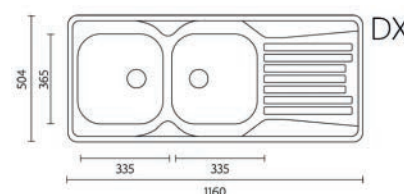

LAVELLO INCASSO IN ACCIAIO INOX MOD. LS01 CM 116x50 CM 140-1785

Materiale Acciaio Inox
Finiture Cromo
Specifiche Lavello in acciaio lucido, con sifone, ganci per fissaggio, guarnizione autoadesiva, profondità vasche 160 mm, con foro per miscelatore

140-1785-DX	cm. 116 gocciolatoio dx
140-1785-SX	cm. 116 gocciolatoio sx