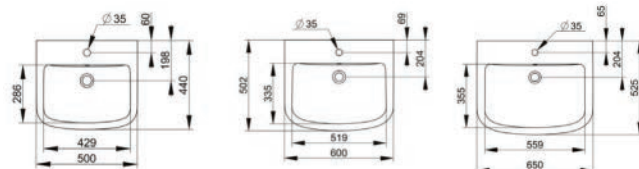

Materiale Ceramica
Finiture Bianco
Specifiche Monoforo con troppopieno.
 L'installazione necessita di fissaggio non fornito.

FISSAGGI INCLUSI

181-DG100-50	Monoforo L. 50 cm
181-DG100-60	Monoforo L. 60 cm
181-DG100-65	Monoforo L. 65 cm