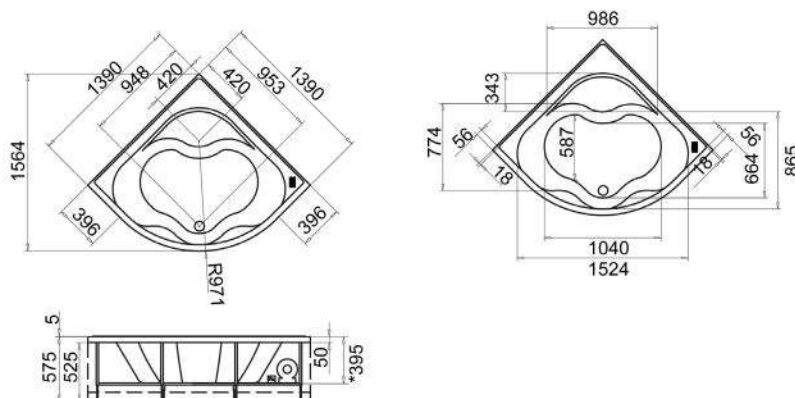

VASCA ANGOLARE AMBRA C/ PANNELLO

Materiale Acrilico ed ABS con rinforzo di vetroresina
Finiture Bianco
Dimensioni H 58 cm

Specifiche Fornita completa di pannello. Senza predisposizione fori per la rubinetteria. Altezza cm. 57,5. Colore bianco. Senza idromassaggio. Capacità Lt 230.

101-70140 cm. 140 x 140

Ambra