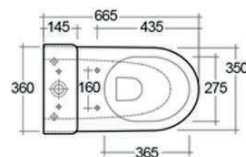

VASO MONOBLOCCO MOON 182-S420

Materiale Ceramica
Finiture Bianco
Specifiche Installazione a pavimento
filo muro, scarico multi, completo di fissaggi
e raccordo plastico