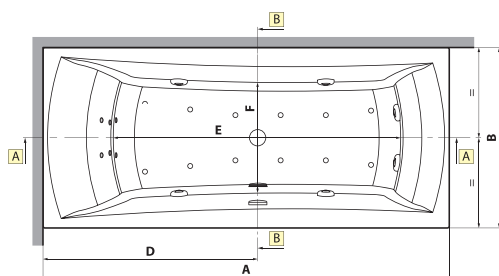

101-800-70160	cm 160x70
101-800-70170	cm 170x70
101-800-80180	cm 180x80
101-800-80190	cm 190x80

mod I	A	B	C	D	E	F	G
160x70	1597	700	725	800	1120	420	450
170x70	1696	700	870	940	1220	420	450
180x80	1797	798	880	949	1240	490	500
190x80	1897	798	930	1001	1300	440	500