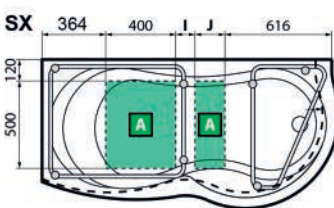

VASCA ANGOLARE VENUS CON TELAIO E PANNELLO

Materiale Acrilico ed ABS con rinforzo di vetroresina.
Finiture Bianco lucido
Dimensioni H 55 cm

Specifiche Vasca con telaio e pannello. Con colonna di scarico.
Installazione ad angolo. Capacità Lt 190.

101-8625-177HYDX	170x70 dx Hydro
101-8625-177HYSX	170x70 sx Hydro
101-8625-177STDX	170x70 dx con telaio (senza idro)
101-8625-177STSX	170x70 sx con telaio (senza idro)

101-8620-HYRSX

Venus

NOVELLINI