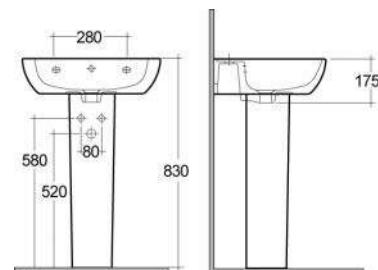

Materiale Ceramica
Finiture Bianco
Specifiche Per Lavabo Caroline,
completa di fissaggi

182-0200-66 H. 70 cm

SEMICOLONNA CAROLINE 182-0210

Materiale Ceramica
Finiture Bianco
Specifiche Per Lavabo Caroline,
completa di fissaggi