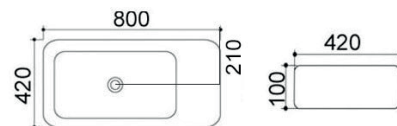

LAVABO DA APPOGGIO MOD. LA33 CM 80 X 42

185-LA33

Materiale Ceramica
Finiture Bianco
Specifiche Senza troppopieno, senza foro rubinetteria. Piletta non inclusa.