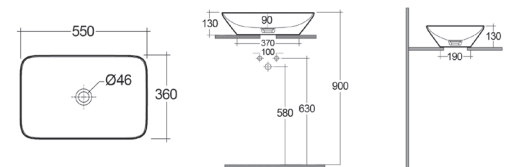

**LAVABO DA APPOGGIO RETTANGOLARE (SENZA FORO) VARIANT 55 X 36 CM
185-RNAR**

Materiale Ceramica
Finiture Bianco alpino
Specifiche Senza troppopieno, senza foro rubinetteria.