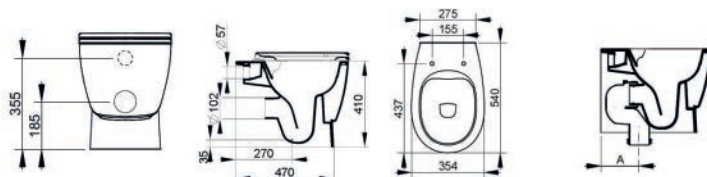

VASO FILO MURO BTW DEMY RIMLESS 181-DY450

Materiale Ceramica
Finiture Bianco
Specifiche Installazione a pavimento, filo muro, con scarico a 4,5 lt grazie all sistema rimless. Completo di fissaggi.

181-DY450

-