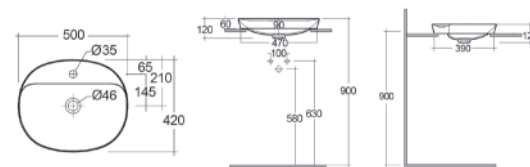

LAVABO AD INCASSO OVALE (MONOFORO) VARIANT 50 X 42 CM

185-RNSOF

Materiale Ceramica
Finiture Bianco alpino
Specifiche Senza troppopieno, con foro rubinetteria.