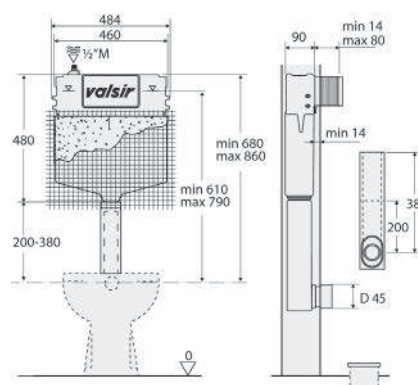

valsir
QUALITÀ PER L'IDRAULICA

360-858-002 -

PLACCA DOPPIO SCARICO TROPEA VALSIR 360-870

Materiale Plastica
Finiture Bianco / Cromo-Lucido
Specifiche Meccanica. Dimensioni: L. 245 x H. 165 X P. 15 mm