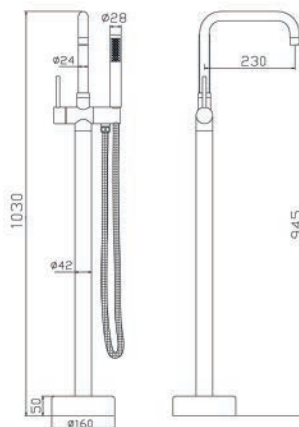

101-R101

DIANHYDRO

Materiale Ottone
Finiture Cromo
Dimensioni Base Ø 16 H 103 cm

Specifiche Miscelatore monocomando a pavimento per vasche freestanding