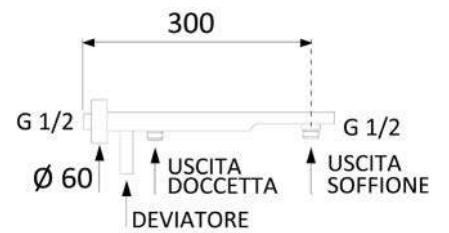

BRACCIO DOCCIA MINIMAL CON DEVIATORE

110-1046

Materiale Ottone
Finiture Cromo
Specifiche Completo di rosone 6 cm, deviatore integrato e doppia uscita da 1/2" per attacco soffione e flex doccia

110-1046-30	cm 30