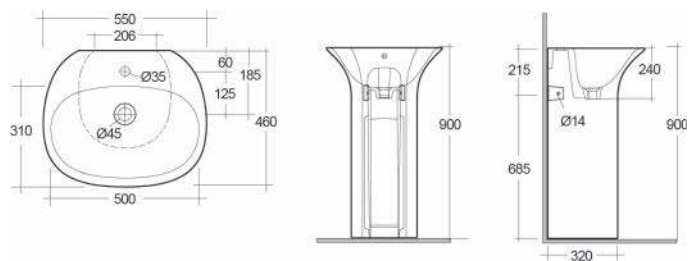

LAVABO AUTOPORTANTE SENSATION C/FORO PER RUBINETTO 182-U114

Materiale Ceramica
Finiture Bianco
Specifiche Monoforo, con foro rubinetteria, con troppo pieno. Completo di fissaggi