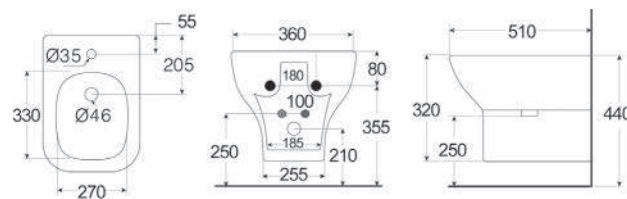

BIDET SOSPESO JASMINE 181-J310

Materiale Ceramica
Finiture Bianco
Specifiche Monoforo con troppopieno, installazione sospesa, fissaggi nascosti non inclusi