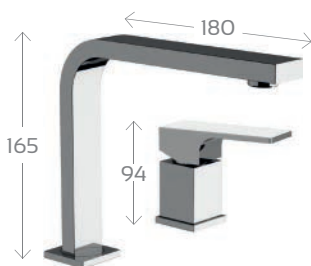

MONOCOMANDO LAVABO 2 FORI REBEL

272-F017

Materiale Ottone
Finiture Cromo
Specifiche Cartuccia diam. 25 mm