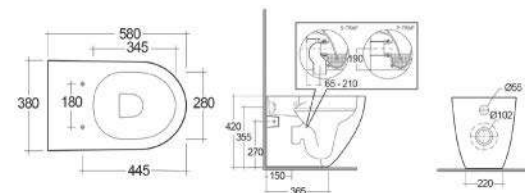

CURVA TECNICA
INCLUSA

RIMLESS

FISSAGGI
NASCOSTI

FISSAGGI
INCLUSI