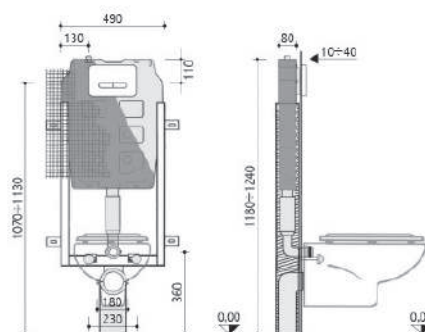

Accessori Sanitari Pucci

CASSETTA AD INCASSO PUCCI ECO 2 PULSANTI MOD.2014 132-8450

Materiale Polietilene
Finiture -
Specifiche Cassetta incasso Pucci ECO 2014 con risciacquo a due quantità, completa di rubinetto d'arresto 1/2" con supporto, rete per l'intonaco, staffe sostegno per fissaggio cassetta, tubo di risciacquamento 35x11 cm

132-8450 lt. 4/9

CASSETTA CON STAFFA INCASSO PUCCI ECO MONTAGGIO RAPIDO 2014 132-8455

Materiale Polietilene - telaio in metallo
Finiture -
Specifiche Cassetta in polietilene isolata contro la condensa. Spessore totale 8 cm con comando frontale e risciacquo a due quantità.

132-8455 lt. 4/9

PLACCA PER CASSETTA INCASSO PUCCI ECO 2 PULSANTI ELLISSE MOD.2014 132-8451E

Materiale Sintetico
Finiture 3 disponibili
Specifiche Tasti ovali. Placca per cassette PUCCI ECO 2014. Dimensioni: cm 28x18 - Spessore 4,7 cm

132-8451E-B Bianca
132-8451E-C Cromo
132-8451E-CS Cromo-Satinata

PLACCA PER CASSETTA INCASSO PUCCI ECO 2 PULSANTI LINEA MOD.2014 132-8451L

Materiale Sintetico
Finiture 4 disponibili
Specifiche Tasti Rettangolari. Placca per cassette PUCCI ECO 2014. Dimensioni: cm 28x18 - Spessore 4,7 cm

132-8451L-B Bianca
132-8451L-C Cromo
132-8451L-CS Cromo-Satinata
132-8451L-N Nera Lucida