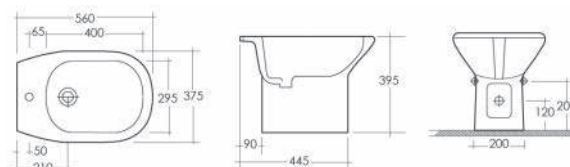

BIDET ORIENT/NINFEA

181-N300

Materiale Ceramica
Finiture Bianco
Specifiche Installazione a pavimento, monoforo, con troppopieno, completo di fissaggi