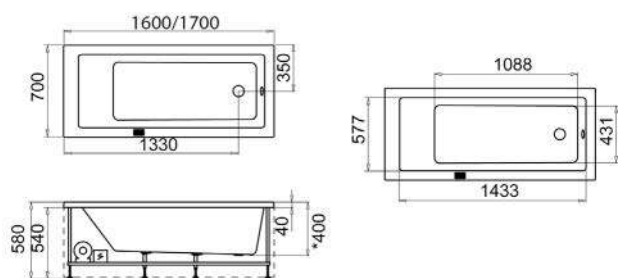

DIANHYDRO® by glass