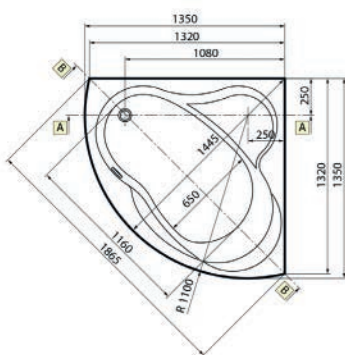

101-8601-HY	cm 135 x 135 Vasca Hydro
101-8601-ST	cm 135 x 135 Vasca con telaio (senza idro)

Una

NOVELLINI

VASCA ANGOLARE ASIMMETRICA VOGUE

Materiale Acrilico ed ABS con rinforzo di vetroresina
Finiture Bianco lucido
Dimensioni H 55 cm