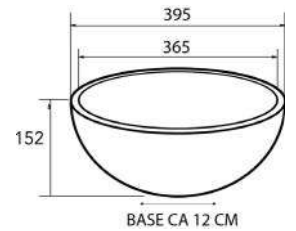

LAVABO LINEA EMOTION MOD. SENSE

185-MSE

Materiale Miscela di resine e fibre naturali
Finiture Bianco Matt, Beige matt
Specifiche Installazione ad appoggio senza troppopieno.