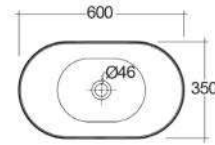

LAVABO AUTOPORTANTE DES S/FORO PER RUBINETTO 182-B113

Materiale Porcellana
Finiture Bianco
Specifiche Senza foro rubinetteria,
senza troppopieno, completo di fissaggi
nascosti

182-B113 -

**FISSAGGI
INCLUSI**

COLONNA DES 182-B200

Materiale Porcellana
Finiture Bianco
Specifiche Colonna per lavabi Des
100-80-60, completa di fissaggi

182-B200-70 -