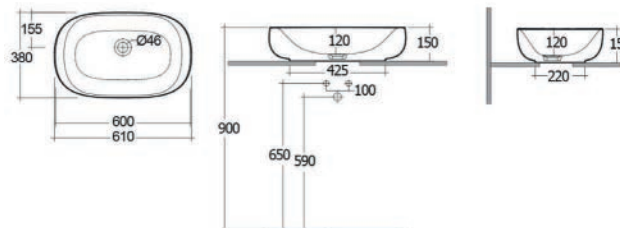

FISSAGGI
INCLUSI

182-I100-50	Monoforo L. 50 cm
182-I100-55	Monoforo L. 55 cm
182-I100-60	Monoforo L. 60 cm
182-I100-65	Monoforo L. 65 cm

LAVABO DA APPOGGIO ILLUSION OVALE 182-I112

Materiale Ceramica
Finiture Bianco alpino
Specifiche Senza foro rubinetteria, senza troppopieno, installazione d'appoggio