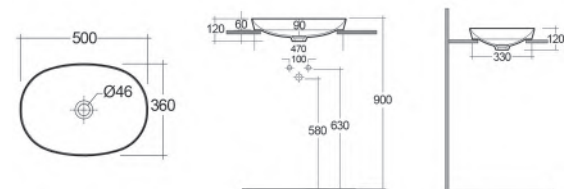

LAVABO AD INCASSO OVALE (SENZA FORO) VARIANT 50 X 36 CM

185-RNSO

Materiale Ceramica
Finiture Bianco alpino
Specifiche Senza troppopieno, senza foro rubinetteria.