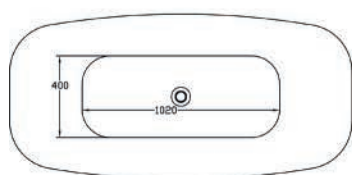

101-901

cm 180x87x60

Gemma