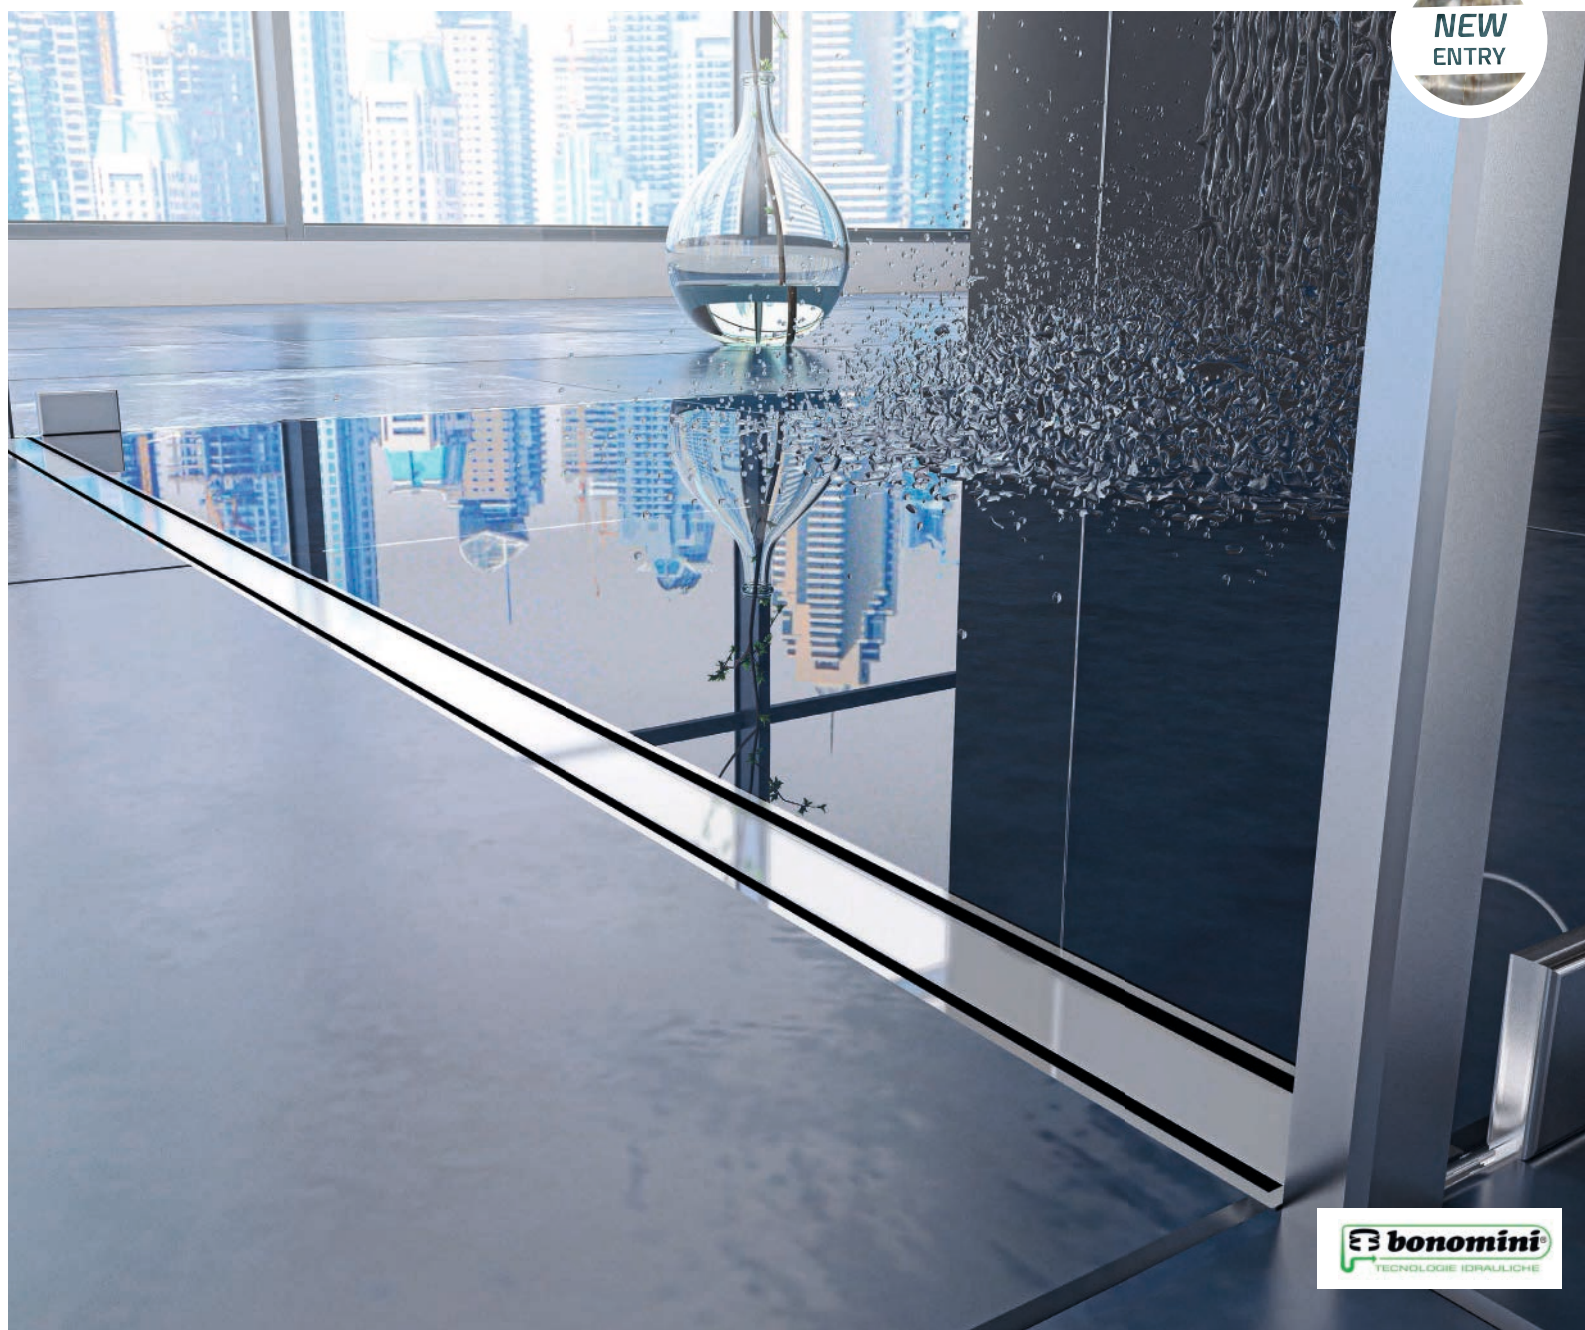

KIT CANALETTA DOCCIA CANALISSIMA ORIZZONTALE CON CORNICE

Materiale Alluminio / ABS
Finiture Cromo satinato / Nero
Dimensioni L. 20-30-40-50-60-70-80-90-100

Specifiche Canaletta doccia per scarico pavimento. Il Kit comprende: griglia piastrellabile in alluminio, telo impermeabilizzante e sifone "Sogliola" scarico D.50mm

371-B6825HL-020	L. 20 cm
371-B6825HL-030	L. 30 cm
371-B6825HL-040	L. 40 cm
371-B6825HL-050	L. 50 cm
371-B6825HL-060	L. 60 cm
371-B6825HL-070	L. 70 cm
371-B6825HL-080	L. 80 cm
371-B6825HL-090	L. 90 cm
371-B6825HL-100	L. 100 cm