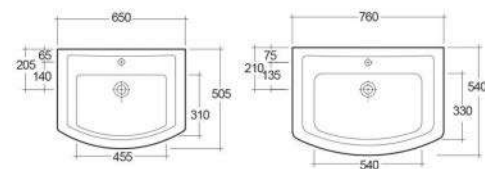

LAVABO WASHINGTON 182-WR100

Materiale Ceramica
Finiture Bianco
Specifiche Monoforo, con troppo pieno, completo di fissaggi. Da abbinare alla colonna Washington cod. 182-WR200