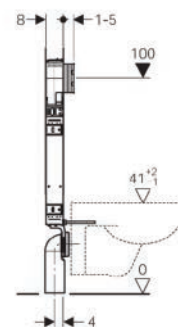

GEBERIT

PLACCA DI COMANDO MOD. SIGMA01 GEBERIT

132-G115770

Materiale Plastica
Finiture 4 disponibili
Specifiche Per cassette di risciacquo da incasso Sigma Dimensioni cm 24,6 x 16,4 x 1,3

132-G115770-115 Bianca
132-G115770-215 Cromo
132-G115770-DW5 Nera
132-G115770-JQ5 Cromo-Opaco