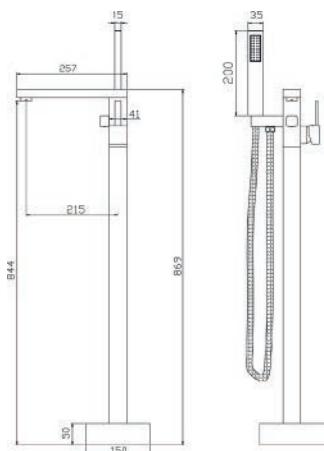

101-R102

Materiale Ottone
Finiture Cromo
Dimensioni Base 15x15 x H 104 cm

Specifiche Miscelatore monocomando a pavimento per vasche
freestanding