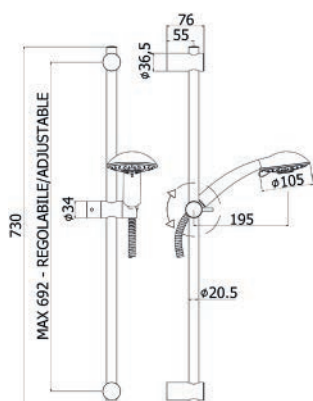

110-PS110 Cromo

SALISCENDI COMPLETO PRINCE

110-PS120

Materiale Metallo, ABS
Finiture Cromo
Dimensioni Asta H 73 - diam. 2,05 cm

Specifiche Asta in metallo, supporti regolabili in ABS, supporto doccia scorrevole in metallo, doccia in ABS a 4 getti dal diam. 10,5 cm, flex in metallo doppia aggraffatura da 150 cm