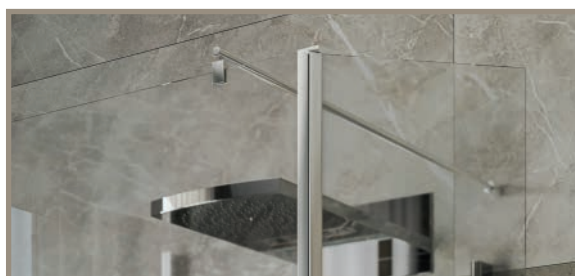

Parete vasca

PARETE VASCA CRISTALLO LINEA ESSENTIAL

Materiale Profili alluminio, vetro cristallo 6 mm
Finiture Profili cromati, vetro trasparente
Dimensioni H 140 cm

Specifiche 1 pannello in vetro girevole. Cerniera dotata di meccanismo automatico di sollevamento/abbassamento per un preciso posizionamento sul bordo vasca. Profilo regolabile in diminuzione di 2 cm.

100-LWPF-C070	cm 70 Vetro Trasparente / Profilo Cromo
100-LWPF-C080	cm 80 Vetro Trasparente / Profilo Cromo
100-LWPF-C090	cm 90 Vetro Trasparente / Profilo Cromo

C PARETINA MOBILE WALK-IN CLEVER (mobile/girevole)
 Da abbinare al Walk-In Clever 100-LW-C, completa di vetro in cristallo sp. 6 mm H 2000 mm, profilo aggancio vetro, profilo cromato basso. Larghezza 30 cm.

100-LWA1-030	cm 30 Vetro Trasparente / Profilo Cromo
--------------	---

E BRACCIO PER WALK-IN CLEVER C/DOPPIA TESTA SNODABILE

100-LWB2-120C	cm 120 Cromo (ritagliabile)
100-LWB2-120N	cm 120 Nero (ritagliabile)

N.B.: Utile nei casi d'installazione di piatti doccia o walk-in superiori ai 90 cm, fino ai 120 cm.

F BRACCIO PER WALK-IN CLEVER CON UNA TESTA SNODABILE

100-LWB-090C	cm 90 Cromo
--------------	-------------