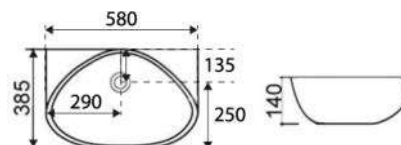

LAVABO DA APPOGGIO MOD. LA35 CM 58 X 38.5

185-LA35

Materiale Ceramica
Finiture Bianco
Specifiche Senza troppopieno, senza foro rubinetteria. Piletta non inclusa.