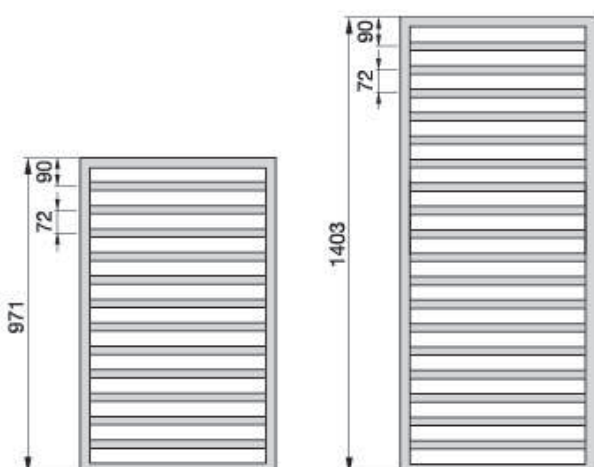

TERMOARREDO QUARO

zehnder

Quaro

Termoarredi

Materiale Acciaio
Finiture Bianco, nero opaco
Dimensioni H 971 / 1403 mm

Specifiche **Design elegante grazie alla linearità squadrata. Gli ampi passi dei tubi consentono una pulizia agevole e di appendere comodamente le salviette.**

In acciaio, versione acqua calda con elementi quadrati da 25x25 mm e cornice perimetrale con profilo quadrato da 30x30 mm.

- Pressione max di esercizio: 10,0 bar
- Temperatura max di esercizio 110°C
- Certificazione EN442/EcoDesign.

QUARO H. 971 MM

432-ZQA100-B45	Bianco Largh. cm 45	ΔT 50°C 420
432-ZQA100-N45	Nero Opaco Largh. cm 45	ΔT 50°C 420

QUARO H. 1403 MM

432-ZQA140-B45	Bianco Largh. cm 45	ΔT 50°C 590
432-ZQA140-B60	Bianco Largh. cm 60	ΔT 50°C 749
432-ZQA140-N45	Nero Opaco Largh. cm 45	ΔT 50°C 590
432-ZQA140-N60	Nero Opaco Largh. cm 60	ΔT 50°C 749

Quaro

Installazione flessibile grazie agli attacchi a destra, a sinistra e all'attacco centrale