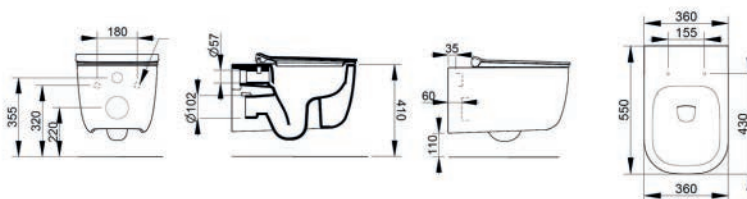

4,5L
Water saving

RIMLESS

**FISSAGGI
INCLUSI**

VASO TRASLATO FILO MURO BTW RIMLESS MIRTO 182-DT450

Materiale Ceramica
Finiture Bianco
Specifiche Installazione a filo muro,
scarico multi, con scarico a 4,5 lt grazie al
sistema rimless, completo di fissaggi. Da
completare con sedile Wc.

182-DT450 -