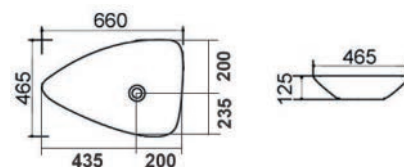

LAVABO DA APPOGGIO MOD. LA36 CM 66 X 46.5

185-LA36

Materiale Ceramica
Finiture Bianco
Specifiche Senza troppopieno, senza foro rubinetteria. Piletta non inclusa.