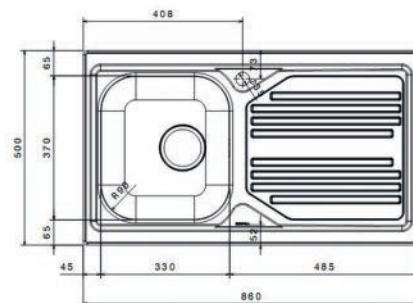

LAVELLO INCASSO IN ACCIAIO INOX CON 1 VASCHETTA CM 86X50

140-190

Materiale Acciaio inox
Finiture Cromo
Specifiche Lavello da incasso in acciaio inox