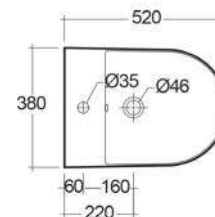

**FISSAGGI
NASCOSTI**

**FISSAGGI
INCLUSI**