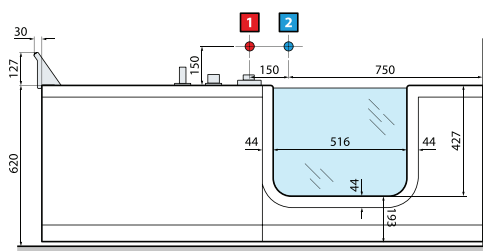

SX

NOVELLINI