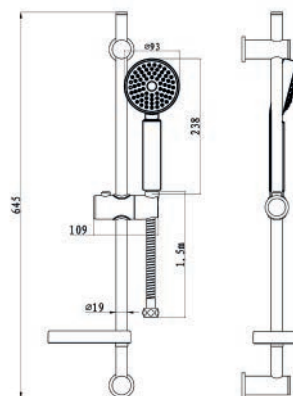

110-1524

DIANHYDRO®

Materiale Acciaio, ABS
Finiture Cromo
Dimensioni Asta 64,5 x diam. 1,9 cm

Specifiche Asta con doccetta 5 getti, supporto doccetta scorrevole e porta sapone. Supporto superiore regolabile