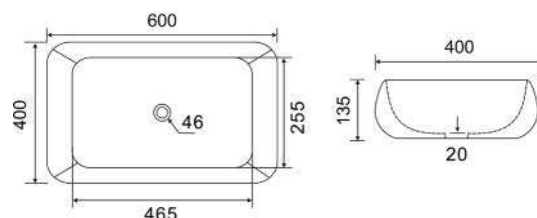

Materiale Ceramica
Finiture Bianco
Specifiche Senza troppopieno, senza foro rubinetteria.

185-LA73 Bianco

LAVABO DA APPOGGIO MOD. LA74 CM 65,5 X 32,5
185-LA74

Materiale Ceramica
Finiture Bianco
Specifiche Senza troppopieno, senza foro rubinetteria