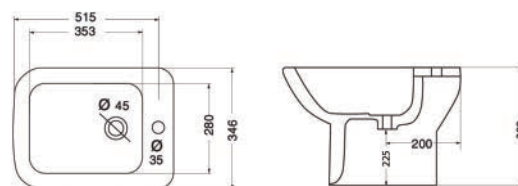

BIDET JASMINE 181-J300

Materiale Ceramica
Finiture Bianco
Specifiche Monoforo, con troppopieno, completo di fissaggi