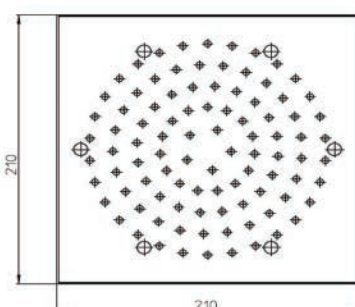

109-I00720	Cromo