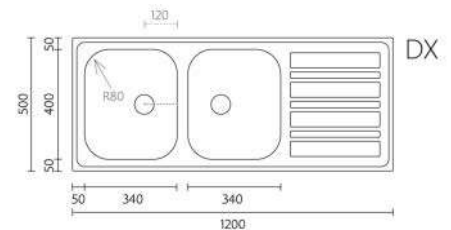

DIANHYDRO

LAVELLO APPOGGIO IN ACCIAIO INOX CON 1 VASCHETTA CM 80X50

140-180

Materiale Acciaio inox
Finiture Cromo
Specifiche Lavello da appoggio in acciaio inox per mobile sottolavello

140-180-DX cm. 80 gocciolatoio dx
140-180-SX cm. 80 gocciolatoio sx