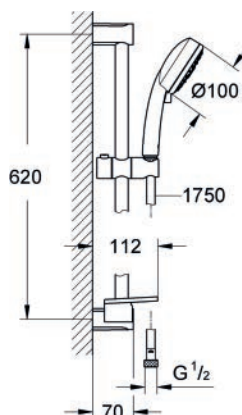

110-H27296

Cromo

SALISCENDI DOCCIA TEMPESTA COSMOPOLITAN 100

110-H27577

Materiale Metallo/ABS
Finiture Cromo
Dimensioni Asta H cm 62

Specifiche Doccetta Diam. 10 cm, flex 175 cm con tecnologia Grohe Spraydimmer