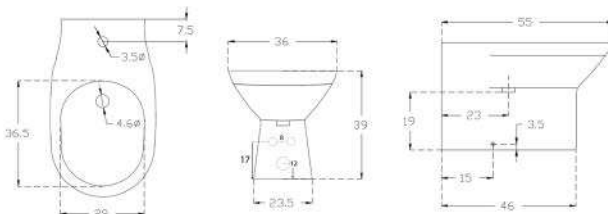

BIDET FILO MURO GELSO

181-U350

Materiale Ceramica
Finiture Bianco
Specifiche Installazione a pavimento filo muro, monoforo con troppopieno, completo di fissaggi.