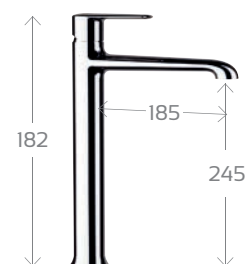

MONOCOMANDO LAVABO ALTO ARMONIA 272-I011

Materiale Ottone
Finiture Cromo
Specifiche Dotato di cartuccia Hydromignon di nuova generazione, totale invisibilità dell' aeratore, basetta integrata nella fusione del corpo. Senza scarico.