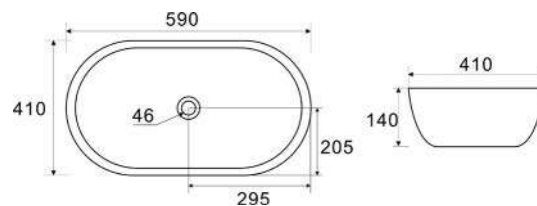

LAVABO DA APPOGGIO MOD. LA 69 CM 59X41
185-LA69

Materiale Ceramica
Finiture Bianco
Specifiche Senza troppopieno, senza foro rubinetteria. Piletta non inclusa.