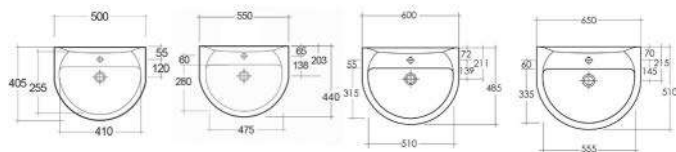

FISSAGGI INCLUSI

180-K100-50	Monoforo L. 50 cm
180-K100-55	Monoforo L. 55 cm
180-K100-60	Monoforo L. 60 cm
180-K100-65	Monoforo L. 65 cm

COLONNA KARLA 180-K200

Materiale Ceramica
Finiture Bianco
Specifiche Per lavabo Karla, completa di fissaggi.