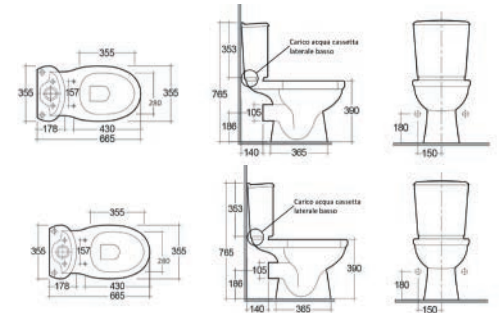

VASO MONOBLOCCO KARLA 180-K420

Materiale Ceramica
Finiture Bianco
Specifiche Installazione a pavimento, completo di fissaggi