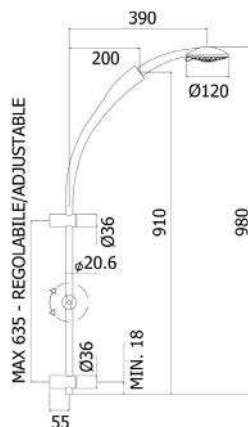

110-PS120

Cromo

SALISCENDI COMPLETO TWIN

110-PS197

Materiale Metallo, ABS
Finiture Cromo
Dimensioni Asta H totale 98 - diam. 2 cm

Specifiche Asta in metallo con interasse max di 63,5 cm, supporti regolabili e scorrevoli in ABS, doccia in ABS a 4 getti dal diam. 12 cm, flex in metallo doppia aggraffatura da 150 cm