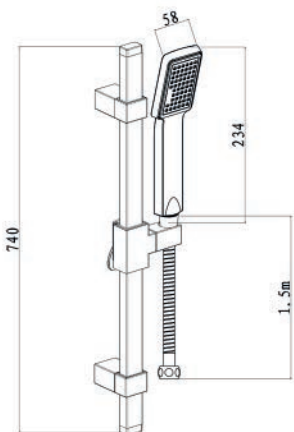

DIANHYDRO

110-1520 Cromo

SALISCENDI COMPLETO SORSO

110-1521

Materiale Acciaio, ABS
Finiture Cromo
Dimensioni Asta H 74 cm

Specifiche Asta con doccetta monogetto, supporto doccetta scorrevole e porta sapone. Interasse regolabile