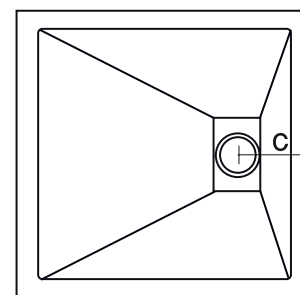

PIATTO DOCCIA STONE ESSENCE SLIM QUADRO

Materiale SMC
Finiture Bianco, nero, grigio
Dimensioni H 26 mm

Specifiche Resistente, antibatterico, tagliabile, copripiletta inclusa, installazione sovrapposto, filo pavimento, o rialzata con aggiunta optional nostro art. 179-SMZ01. Fornito senza piletta (consigliata nostro art. 371-397).

179-SEQ-B80	Bianco cm 80 x 80	C cm 20
179-SEQ-G80	Grigio cm 80 x 80	C cm 20
179-SEQ-N80	Nero cm 80 x 80	C cm 20

PILETTA DEDICATA STONE ESSENCE

371-397 Diam. 90

Stone Essence