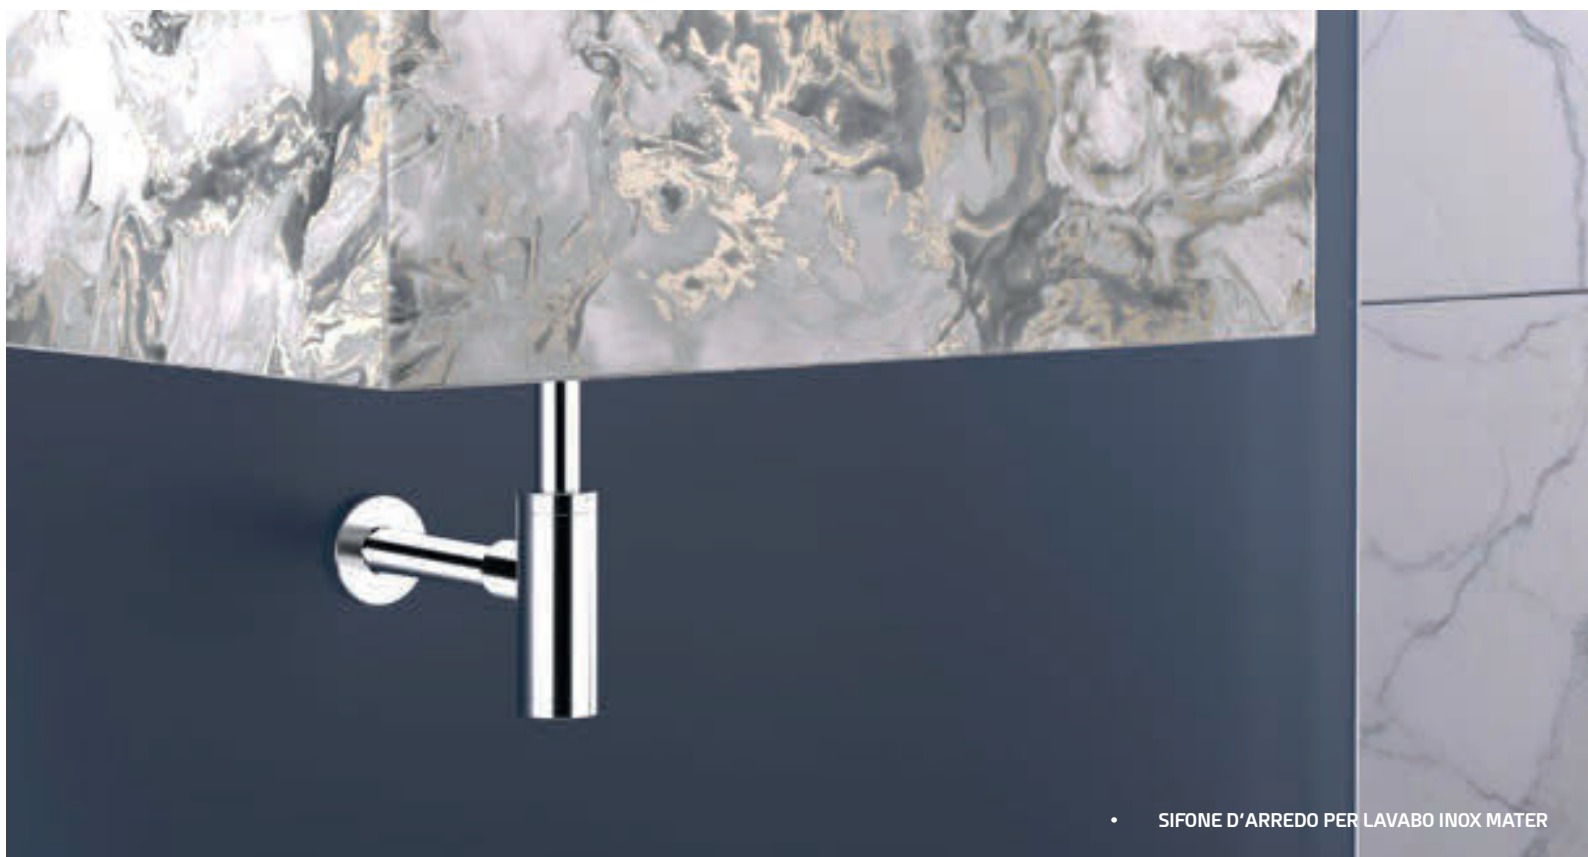

• SIFONE D'ARREDO PER LAVABO INOX MATER

SIFONE D'ARREDO PER LAVABO INOX MATER

371-B0581

Materiale Inox 304, ABS
Finiture Cromo, Nero opaco
Specifiche Lunghezza canotti:
ingresso 170 mm. Uscita 300 mm