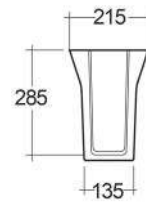

**FISSAGGI
INCLUSI**

BIDET SOSPESO DES FISSAGGI NASCOSTI 182-B312

Materiale Porcellana
Finiture Bianco
Specifiche Installazione sospesa,
monoforo con troppo pieno, completo di
fissaggi

182-B312-R Erogazione Rubinetto