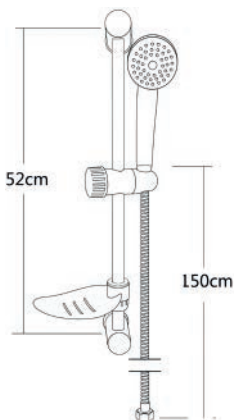

110-15111

Cromo

COLONNA DOCCIA POSEIDON

110-15134

METAFORM

Materiale Acciaio Inox AISI 304 / Ottone
Finiture Cromo
Dimensioni Asta H 118 x diam. 2,5 cm

Specifiche Soffione Diam. 25 cm in acciaio inox AISI 304 lucido. Doccetta Diam. 10 cm in acciaio inox AISI 304 lucido. Asta telescopica con attacchi regolabili. Deviatore con presa acqua 1/2.