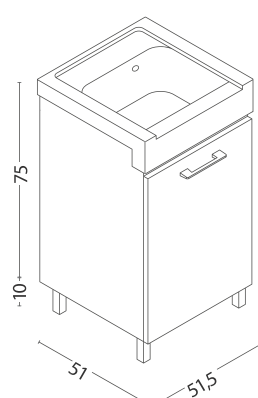

MOBILE LAVATOIO CON LAVABO IN CERAMICA CON PIEDINI

Materiale Materiale melaminico, ceramica
Finiture Bianco classico, olmo montano
Dimensioni L 50 / L 60 / L 75 x P 50 cm

Specifiche Mobile disponibile a 1 anta (apertura a dx) oppure a 2 ante.
Base completa di lavabo in ceramica, maniglie e piedini in ABS cromati. Specchio e asse lavaggio in legno non compreso.

MOBILE LAVATOIO 1 ANTA CON PIEDINI

140-XMN01-BC5050	Bianco Classico - LxP 50x50 cm
140-XMN01-LM5050	Olmo Montano - LxP 50x50 cm

MOBILE LAVATOIO 2 ANTE CON PIEDINI

140-XMN02-BC6050	Bianco Classico - LxP 60x50 cm
140-XMN02-BC7550	Bianco Classico - LxP 75x50 cm
140-XMN02-LM6050	Olmo Montano - LxP 60x50 cm
140-XMN02-LM7550	Olmo Montano - LxP 75x50 cm

Lavatoio
con Piedini

La finitura bianco classico ha le ante in bianco lucido liscio e la scocca in bianco opaco liscio.

SCocca
bianco
opaco

ante
bianco
lucido

olmo
montano