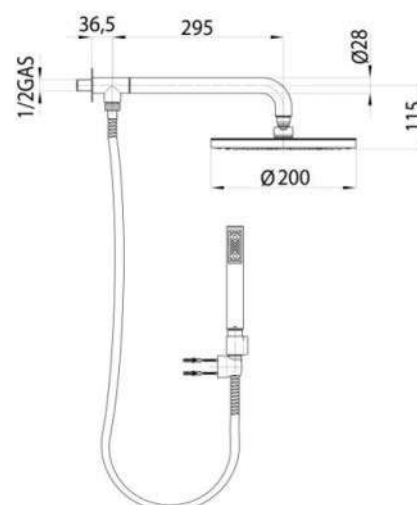

BRACCIO DOCCIA CON SOFFIONE E DOCCETTA ZOE RENOVATION

109-H93405

Materiale Ottone
Finiture Cromo
Specifiche Con sistema di deviazione integrato, soffione monogetto Oki diam. 20 cm, doccia monogetto Zen, supporto a muro fisso, flex doppia aggraffatura 150 cm

109-H93405 Cromo