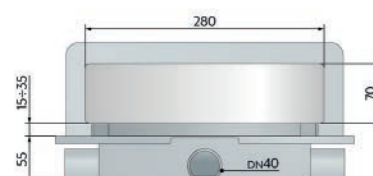

NEW
ENTRY

Canaline Doccia

SET PER DOCCE CON SCARICO A PARETE INTRAMURA

Materiale Acciaio Inox AISI 316 / ABS
Finiture Cromo
Dimensioni mm L 300

Specifiche Set in ABS per docce con scarico a parete. Coperchio inox AISI316 regolabile per pavimenti da 5 a 30 mm. Disponibile anche in versione piastrellabile. Pozzetto con due uscite supplementari DN40 in ABS. Codolo d'uscita snodato DN50 in ABS.

370-T975-1018	cm L. 300 Standard
370-T975-1028	cm L. 300 Piastrellabile

Intramura