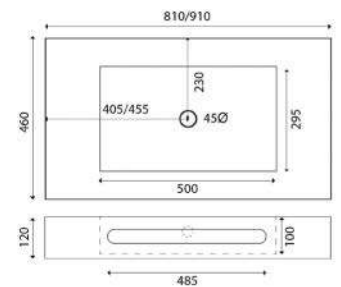

LAVABO LINEA EMOTION MOD. SHARP 01

185-MSH01

Materiale Miscela di resine e fibre naturali
Finiture Bianco matt, Beige matt
Specifiche Installazione sospesa.
Vasca centrale / porta asciugamani centrale. Con troppo pieno. Staffe consigliate per installazione art. 214-M2056.