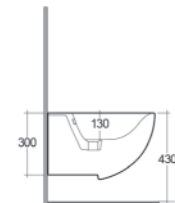

**FISSAGGI
NASCOSTI**

**FISSAGGI
INCLUSI**

BIDET FILO MURO DES CM. 52 FISSAGGI NASCOSTI 182-B350

Materiale Porcellana
Finiture Bianco
Specifiche Installazione a pavimento
filo muro, monoforo, con troppo pieno,
completo di fissaggi

182-B350-R Erogazione Rubinetto