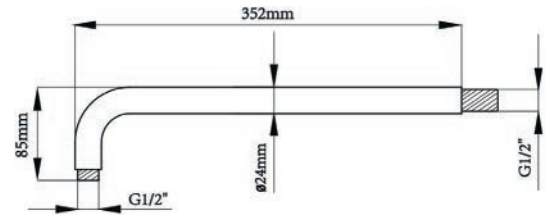

BRACCIO DOCCIA TONDO IN OTTONE CM 35 X D. 2,4
110-113

Materiale Ottone
Finiture Cromo
Specifiche Completo di rosone

110-113 cm 35 x D. 2,4

BRACCIO DOCCIA PIATTO IN OTTONE CM 37 X 3
110-114

Materiale Ottone
Finiture Cromo
Specifiche Completo di rosone

110-114 cm 37 x 3

BRACCIO DOCCIA TONDO IN OTTONE CM 35 X D. 2,5
110-115

Materiale Ottone
Finiture Cromo
Specifiche Completo di rosone

110-115 cm 35 x D. 2,5

BRACCIO DOCCIA QUADRO IN OTTONE CM 36,5 X 2
110-116

Materiale Ottone
Finiture Cromo
Specifiche Completo di rosone

110-116 cm 36,5 x 2

BRACCIO DOCCIA A PARETE MOD. SPARTACO
110-I830L

Materiale Ottone
Finiture Cromo
Specifiche Installazione a parete, completo di rosone diam. 8 cm

110-I830L cm 30 x D. 2,5