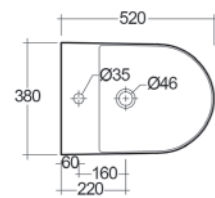

**FISSAGGI
NASCOSTI**

**FISSAGGI
INCLUSI**

BIDET FILO MURO DES CM. 52 FISSAGGI NASCOSTI 182-B350

Materiale Porcellana
Finiture Bianco
Specifiche Installazione a pavimento
filo muro, monoforo, con troppo pieno,
completo di fissaggi

182-B350-R Erogazione Rubinetto