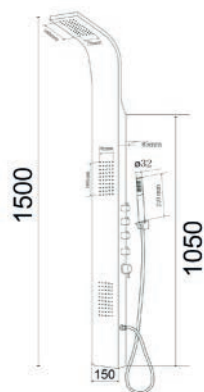

100-PAF-B

Bianco lucido