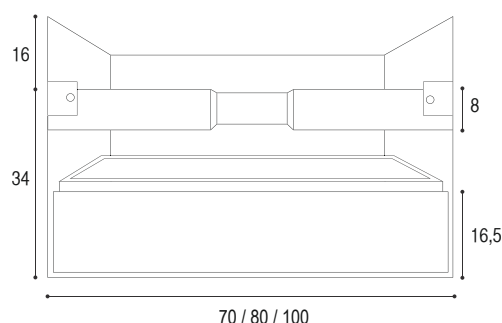

F LAMPADA A LED UNIKA

Con trasformatore incorporato

142-LUK100	cm 30 x 4 x 10
------------	----------------

B

NEW ENTRY

Olmo
Cemento

Olmo
Scuro

Olmo
Naturale