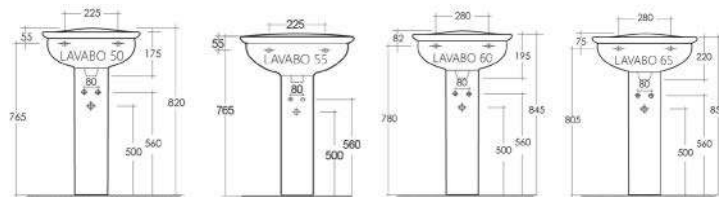

FISSAGGI INCLUSI

180-K100-50	Monoforo L. 50 cm
180-K100-55	Monoforo L. 55 cm
180-K100-60	Monoforo L. 60 cm
180-K100-65	Monoforo L. 65 cm

COLONNA KARLA 180-K200

Materiale Ceramica
Finiture Bianco
Specifiche Per lavabo Karla, completa di fissaggi.