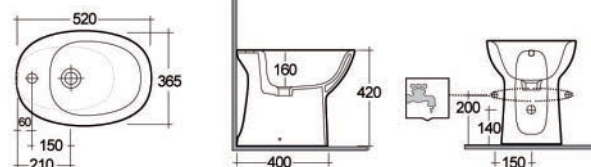

BIDET MORNING 181-R300

Materiale Ceramica
Finiture Bianco
Specifiche Installazione a pavimento, monoforo, con troppopieno, completo di fissaggi

181-R300-R Erogazione Rubinetto