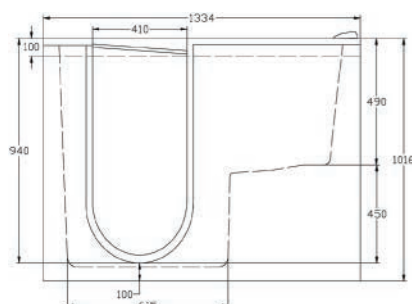

VASCA PER ANZIANI DORIS

Materiale Acrilico/ABS
Finiture Bianco
Dimensioni L 134.4 x 67.3 x H 1016 cm

Specifiche Completa di rubinetto, doccetta, 3 maniglioni e 1 cuscino poggiatesta. Installazione ad angolo con apertura verso l'interno, capacità max acqua 355 lt.

151-V1019-CP	Versione Centro Parete
151-V1019-DX	Pannello lato chiuso a DX
151-V1019-SX	Pannello lato chiuso a SX

Doris

DIANHYDRO®