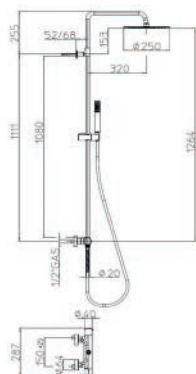

109-L10143

Cromo

COLONNA DOCCIA TETIS L10146

109-L10146

Materiale Ottone / Acciaio / ABS
Finiture Cromo
Dimensioni Asta H 137 cm

Specifiche Colonna murale in ottone sezione D. 20 mm. Soffione Tetis D. 250 mm in acciaio inox. Doccetta. Supporto doccia orientabile. Flessibile in ottone doppia aggraffatura 150 cm attacco 1/2 FF con cono. Miscelatore esterno con deviatore integrato