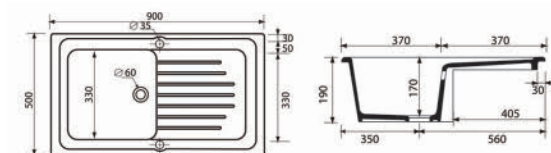

LAVELLO DA INCASSO IN CERAMICA MOD. C280 CON 1 VASCHETTA CM 90x50

185-C280

Materiale Ceramica
Finiture Bianco
Specifiche Per mobile sottolavello, modello reversibile, con predisposizione foro su entrambi i lati lunghi, completi di kit di scarico.

LINPHA
SANITARY

185-C280 Bianco

LAVELLO DA INCASSO IN CERAMICA MOD. C281 CON 2 VASCHETTE CM 116x50

185-C281

Materiale Ceramica
Finiture Bianco
Specifiche Per mobile sottolavello, modello reversibile, con predisposizione foro su entrambi i lati lunghi, completi di kit di scarico.