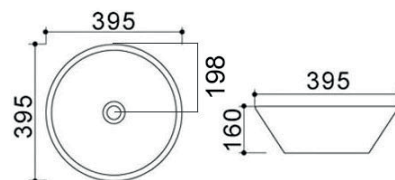

LAVABO DA APPOGGIO MOD. LA25 DM 39.5

185-LA25

Materiale Ceramica
Finiture Bianco
Specifiche Con troppopieno, senza foro rubinetteria. Piletta non inclusa.