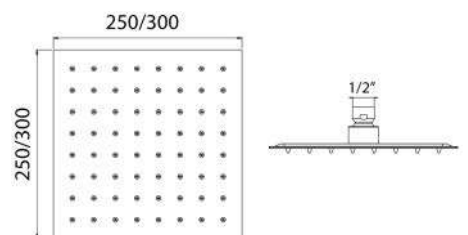

SOFFIONE SLIM QUADRO

110-RU357Q

Materiale Acciaio inox
Finiture 3 disponibili
Specifiche Soffione doccia quadro ultra piatto