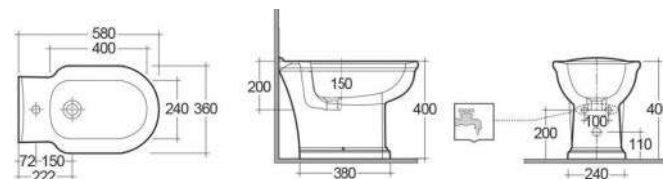

BIDET WASHINGTON 182-WR300

Materiale Ceramica
Finiture Bianco
Specifiche Installazione a pavimento, monoforo, con troppopieno, completo di fissaggi