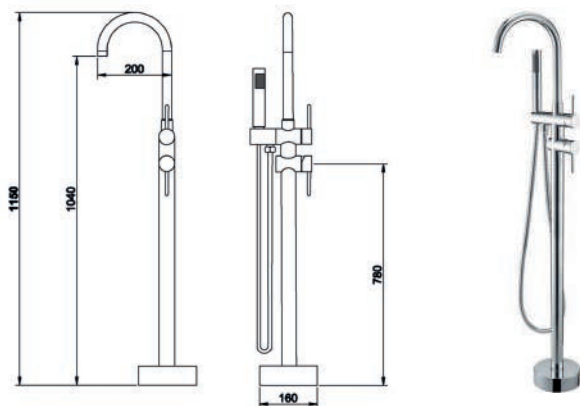

101-R100

DIANHYDRO

Materiale Ottone
Finiture Cromo, nero
Dimensioni Base Ø 16 x H 115 cm

Specifiche Miscelatore monocomando a pavimento per vasche freestanding. Completo di kit flessibile + doccia