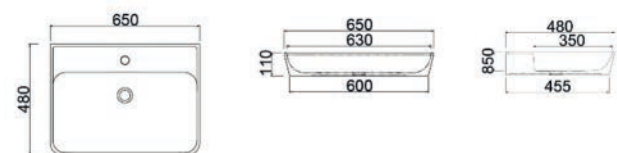

LINPHA
SANITARY

185-LC29-065	cm 65 x 48