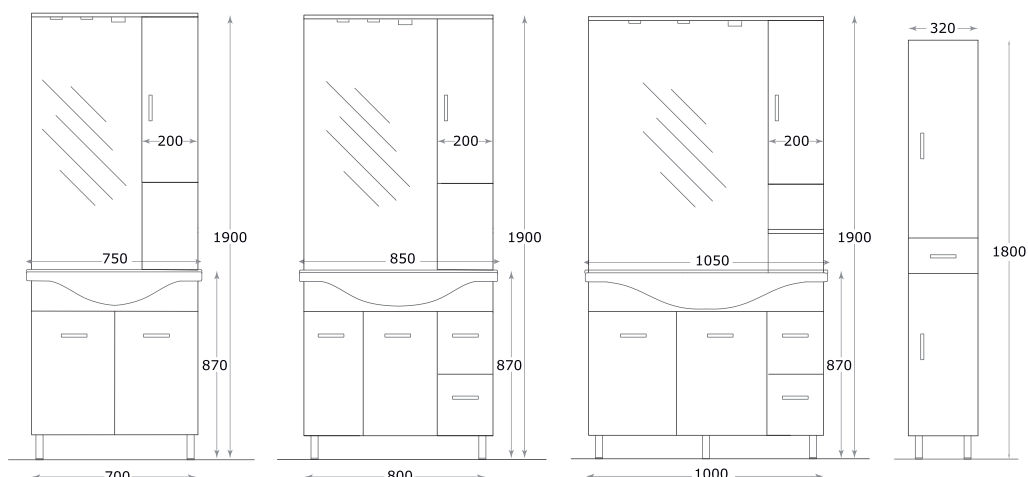

MOBILE BAGNO VENICE CON PIEDINI

DIANHYDRO®

Materiale Legno nobilitato 16 mm
Finiture Bianco lucido, larice bianco, larice grigio
Dimensioni Base L 75/85/105 x H 190 x P 31 cm

Specifiche Lavabo in ceramica di prima qualità (Prof. 50 cm). Specchio filo lucido con pannello posteriore, pensile e mensola con faretti. Con presa e interruttore. Finiture in essenza simil-legno o laccato bianco lucido. Piedini e maniglie in cromo lucido.

MOBILE BAGNO VENICE CM 75

142-PV20075-BL	Bianco Lucido
142-PV20075-LB	Larice Bianco
142-PV20075-LG	Larice Grigio

MOBILE BAGNO VENICE CM 85

142-PV20085-BL	Bianco Lucido
142-PV20085-LB	Larice Bianco
142-PV20085-LG	Larice Grigio

MOBILE BAGNO VENICE CM 105

142-PV20105-BL	Bianco Lucido
142-PV20105-LB	Larice Bianco
142-PV20105-LG	Larice Grigio

COLONNA BAGNO VENICE H. CM 180

2 ante e 1 cassetto centrale. Dimensioni: LxHxP cm 32x180x33.

142-PV4178-BL	Bianco Lucido
142-PV4178-LB	Larice Bianco
142-PV4178-LG	Larice Grigio