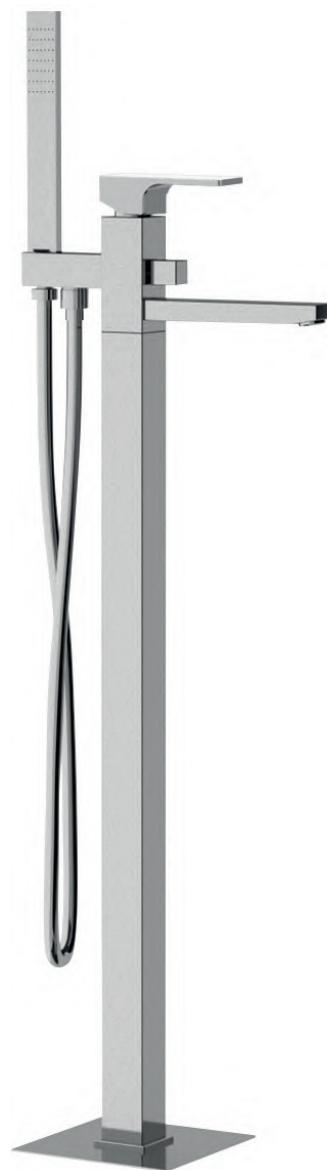

101-R102

Materiale Ottone
Finiture Cromo
Dimensioni Base 15x15 x H 104 cm

Specifiche Miscelatore monocomando a pavimento per vasche
freestanding

101-R102-CR

Cromo

MONOCOMANDO PER VASCA REBEL

272-F035

Materiale Ottone
Finiture Cromo
Dimensioni Base 15,9x15,9 x H 112 cm