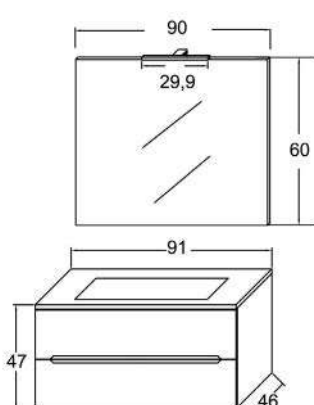

MOBILE SOSPESO TALIA

DIANHYDRO®

Materiale Mdf rivestito in polimerico
Finiture Bianco lucido, larice bianco, rovere grigio, rovere nodi
Dimensioni Base L 71 / 91 x H 47 x P 46 cm

Specifiche Base 2 cassetti con caratteristica maniglia a gola e il sistema soft-closing. Lavabo integrale in ceramica bianco lucido. Specchio a filo lucido. Lampada led. Disponibile in 4 finiture diverse.

MOBILE SOSPESO TALIA DA 70 CM

142-DMA70-BL	Bianco Lucido
142-DMA70-LB	Larice Bianco
142-DMA70-RG	Rovere Grigio
142-DMA70-RN	Rovere Nodi

MOBILE SOSPESO TALIA DA 90 CM

142-DMA90-BL	Bianco Lucido
142-DMA90-LB	Larice Bianco
142-DMA90-RG	Rovere Grigio
142-DMA90-RN	Rovere Nodi

COLONNA BAGNO TALIA 2 ANTE H 160

Installazione reversibile. L'interno è diviso da un ripiano centrale in legno, più due mensole di vetro che dividono i due vani superiore e inferiore. Cerniere ante con chiusura ammortizzata.

142-DMC16-BL	Bianco Lucido LxHxP cm 35 x 160 x 30
142-DMC16-LB	Larice Bianco LxHxP cm 35 x 160 x 30
142-DMC16-RG	Rovere Grigio LxHxP cm 35 x 160 x 30
142-DMC16-RN	Rovere Nodi LxHxP cm 35 x 160 x 30

PENSILE TALIA H 75 CM

Fornito con due mensole interne. Con apertura a destra o a sinistra.

142-DMP75-BLD	Bianco Lucido cm LxHxP 35 x 75 x 20 Dx
142-DMP75-BLS	Bianco Lucido cm LxHxP 35 x 75 x 20 Sx
142-DMP75-LBD	Larice Bianco cm LxHxP 35 x 75 x 20 Dx
142-DMP75-LBS	Larice Bianco cm LxHxP 35 x 75 x 20 Sx
142-DMP75-RGD	Rovere Grigio cm LxHxP 35 x 75 x 20 Dx
142-DMP75-RGS	Rovere Grigio cm LxHxP 35 x 75 x 20 Sx
142-DMP75-RND	Rovere Nodi cm LxHxP 35 x 75 x 20 Dx
142-DMP75-RNS	Rovere Nodi cm LxHxP 35 x 75 x 20 Sx