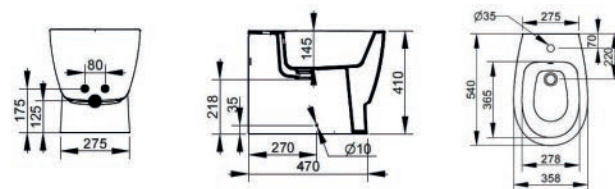

BIDET FILO MURO BTW DEMY 181-DY350

Materiale Ceramica
Finiture Bianco
Specifiche Installazione a pavimento,
per appoggio filo parete, monoforo con
troppopieno, completo di fissaggi