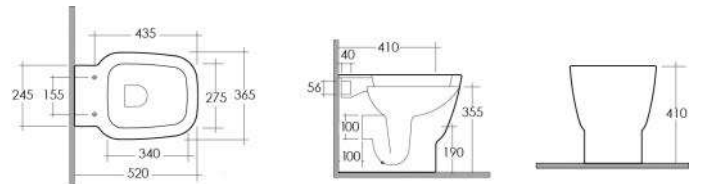

CURVA TECNICA INCLUSA

FISSAGGI INCLUSI

VASO SOSPESO ONE

181-L410

Materiale Ceramica
Finiture Bianco
Specifiche Installazione sospesa, funziona con 4/2,5 litri, completo di fissaggi

181-L410 -