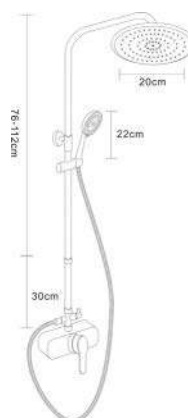

ANTICALCARE

110-15139

Cromo