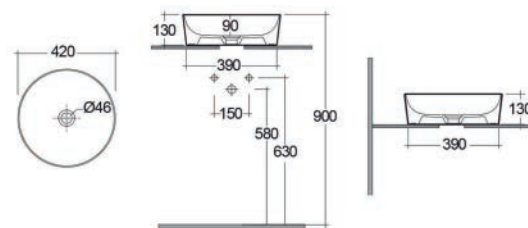

LAVABO DA APPOGGIO FEELING TONDO 182-F110

Materiale Ceramica
Finiture 6 disponibili
Specifiche Senza troppopieno,
installazione d'appoggio