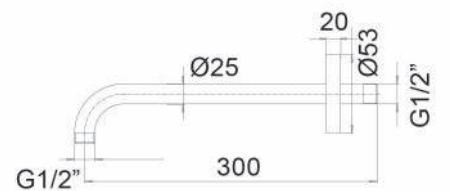

BRACCIO DOCCIA TONDO IN OTTONE CM 35 X D. 2,4
110-113

Materiale Ottone
Finiture Cromo
Specifiche Completo di rosone

110-113 cm 35 x D. 2,4

BRACCIO DOCCIA PIATTO IN OTTONE CM 37 X 3
110-114

Materiale Ottone
Finiture Cromo
Specifiche Completo di rosone

110-114 cm 37 x 3

BRACCIO DOCCIA TONDO IN OTTONE CM 35 X D. 2,5
110-115

Materiale Ottone
Finiture Cromo
Specifiche Completo di rosone

110-115 cm 35 x D. 2,5

BRACCIO DOCCIA QUADRO IN OTTONE CM 36,5 X 2
110-116

Materiale Ottone
Finiture Cromo
Specifiche Completo di rosone

110-116 cm 36,5 x 2

BRACCIO DOCCIA A PARETE MOD. SPARTACO
110-I830L

Materiale Ottone
Finiture Cromo
Specifiche Installazione a parete, completo di rosone diam. 8 cm

110-I830L cm 30 x D. 2,5