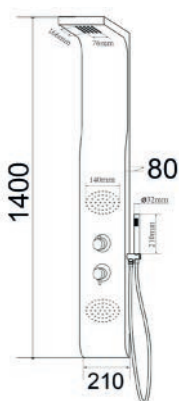

100-PAMA-N Nero