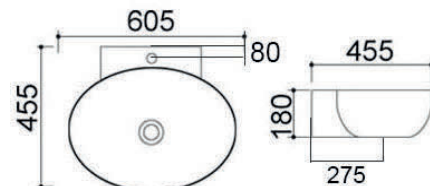

LAVABO DA APPOGGIO MOD. LA39 CM 60.5 X 45.5

185-LA39

Materiale Ceramica
Finiture Bianco
Specifiche Con troppopieno, con foro rubinetteria. Piletta non inclusa.