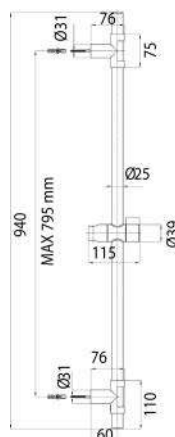

109-DA3102

BOSSINI
HIGH QUALITY SHOWER SYSTEMS

Materiale ABS
Finiture Cromo
Dimensioni Asta H 80cm

Specifiche Con supporto superiore regolabile in altezza, interasse max 63,5 cm, doccia 3 getti, flex cromolux retinato nylon