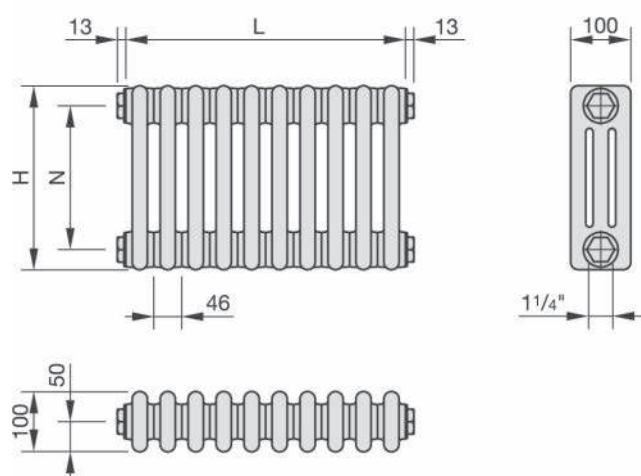

RADIATORE TUBOLARE 3 COLONNE CHARLESTON

zehnder

Charleston

Radiatori

Materiale Acciaio
Finiture Bianco RAL 9016
Dimensioni H 666 / 866 / 1866 mm

Specifiche La struttura a elementi conferisce a Zehnder Charleston un'estetica e un'eleganza senza tempo. Il radiatore tubolare assicura un piacevole calore radiante, trasformando l'ambiente in un'oasi di benessere.

Radiatore tubolare in acciaio con tubi tondi da 25 mm. Testata in lamiera d'acciaio. Lunghezza del singolo elemento 46 mm.

- Pressione max di esercizio 10,0 bar
- Temperatura max di esercizio: 110°C.

CHARLESTON MOD. 3067 H 670 MM

430-Z30670-04	4 Elementi	H 666	N 600
430-Z30670-06	6 Elementi	H 666	N 600
430-Z30670-10	10 Elementi	H 666	N 600

CHARLESTON MOD. 3087 H 870 MM

430-Z30870-04	4 Elementi	H 866	N 800
430-Z30870-06	6 Elementi	H 866	N 800
430-Z30870-10	10 Elementi	H 866	N 800

CHARLESTON MOD. 3187 H 1870 MM

430-Z31870-04	4 Elementi	H 1866	N 1800
430-Z31870-06	6 Elementi	H 1866	N 1800
430-Z31870-10	10 Elementi	H 1866	N 1800

Charleston