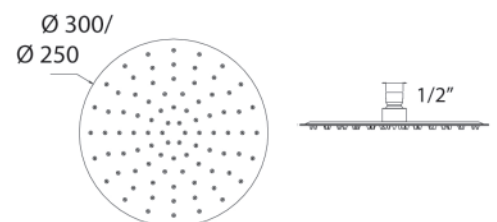

SOFFIONE SLIM TONDO

110-RU357T

Materiale Acciaio inox
Finiture 3 disponibili
Specifiche Soffione doccia tondo ultra piatto in acciaio inox