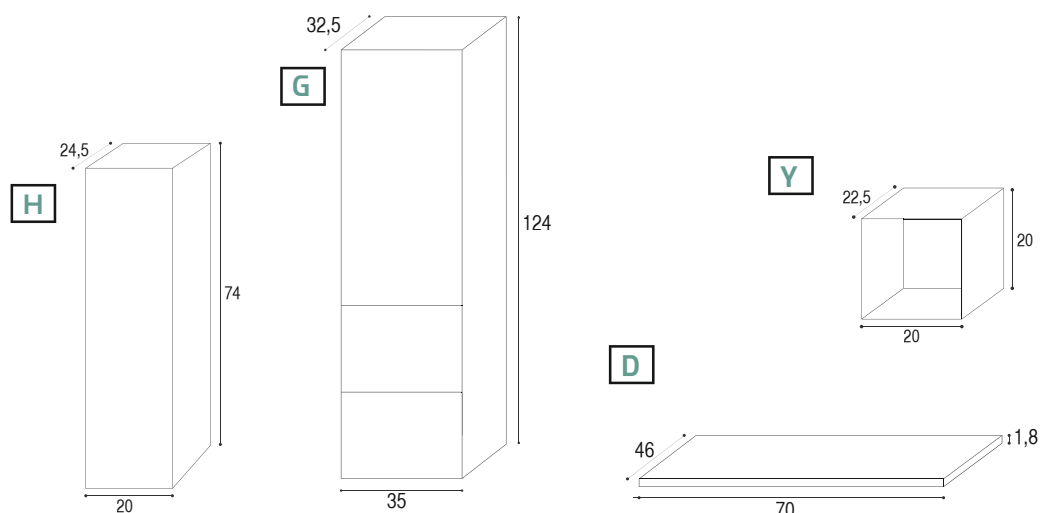

I BASE 1 CASSETTO CON VANO SIFONE UNIKA

Base sospesa 1 cassetto apertura a push e chiusura rallentata. Con vano sifone. Da abbinare con top C.

142-LUK109-BI070	cm L 70 x 45,5 x H.25 Olmo Bianco	
142-LUK109-CE070	cm L 70 x 45,5 x H.25 Olmo Cemento	
142-LUK109-NA070	cm L 70 x 45,5 x H.25 Olmo Naturale	
142-LUK109-NS070	cm L 70 x 45,5 x H.25 Olmo Scuro	

A BASE 1 CASSETTO L.70 UNIKA

Base sospesa 1 cassetto apertura a push e chiusura rallentata. Senza vano sifone

142-LUK107-BI070	cm L 70 x 45,5 x H.25 Olmo Bianco	
142-LUK107-CE070	cm L 70 x 45,5 x H.25 Olmo Cemento	
142-LUK107-NA070	cm L 70 x 45,5 x H.25 Olmo Naturale	
142-LUK107-NS070	cm L 70 x 45,5 x H.25 Olmo Scuro	

D TOP IN LEGNO L.70 PER BASE UNIKA

Adatto anche per installazione lavabo d'appoggio

142-LUK108-BI070	cm L 70 x 46 x 1,8 Olmo Bianco	
142-LUK108-CE070	cm L 70 x 46 x 1,8 Olmo Cemento	
142-LUK108-NA070	cm L 70 x 46 x 1,8 Olmo Naturale	
142-LUK108-NS070	cm L 70 x 46 x 1,8 Olmo Scuro	

E SPECCHIO FILO LUCIDO UNIKA

A filo lucido

142-LUK101-060	cm L 60 x H. 74	
142-LUK101-080	cm L 80 x H. 74	
142-LUK101-100	cm L 100 x H. 74	

F LAMPADA A LED UNIKA

Con trasformatore incorporato

142-LUK100	cm 30 x 4 x 10	

H PENSILE AD 1 ANTA REVERSIBILE UNIKA

Ad un'anta reversibile con apertura a push, con due ripiani in vetro

142-LUK104-BI74	cm 20 x 24,5 x H.74 Olmo Bianco	
142-LUK104-CE74	cm 20x24,5xH.74 Olmo Cemento	
142-LUK104-NA74	cm 20 x 24,5 x H.74 Olmo Naturale	
142-LUK104-NS74	cm 20 x 24,5 x H.74 Olmo Scuro	

NEW ENTRY

Olmo
Cemento

Olmo
Scuro

Olmo
Naturale

Olmo
Bianco