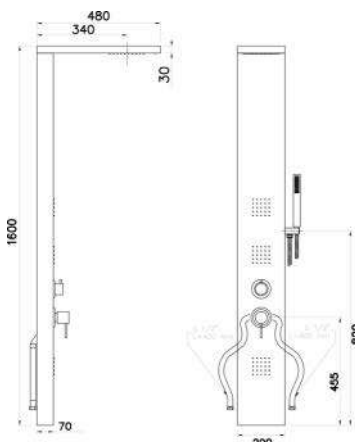

100-PMANP

Materiale Acciaio inox AISI 304
Finiture Cromo satinato
Dimensioni LxHxP cm 20 x 160 x 48 cm

Specifiche 4 Funzioni selezionabili, doccetta a mano, soffione, getto orizzontale, getto effetto cascata. Con miscelatore termostatico

100-PMANP Cromo satinato