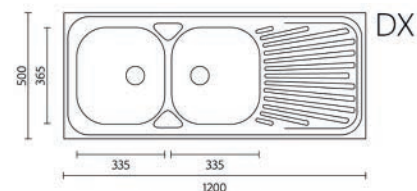

LAVELLO APPOGGIO IN ACCIAIO INOX MOD. LA01 CM 120x50 140-1780

Materiale Acciaio Inox
Finiture Cromo
Specifiche Lavello in acciaio lucido, vasche finitura opaca, con sifone, profondità vasche 150 mm, con foro per miscelatore

140-1780-DX	cm. 120 gocciolatoio dx
140-1780-SX	cm. 120 gocciolatoio sx