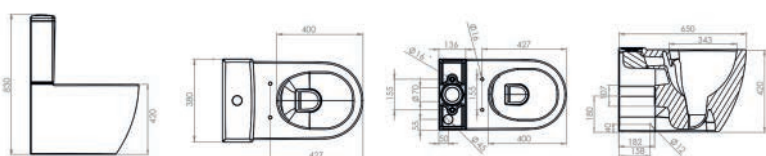

RIMLESS

FISSAGGI INCLUSI

181-GR471	-