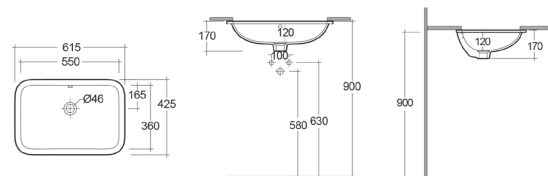

LAVABO SOTTOPIANO RETTANGOLARE VARIANT 60 X 41 CM

185-RNTR

Materiale Ceramica
Finiture Bianco alpino
Specifiche Con troppopieno, senza foro rubinetteria.

RAK
CERAMICS

185-RNTR-60 Bianco

LAVABO SOTTOPIANO TONDO VARIANT 41 X 41 CM

185-RNTT

Materiale Ceramica
Finiture Bianco alpino
Specifiche Con troppopieno, senza foro rubinetteria.