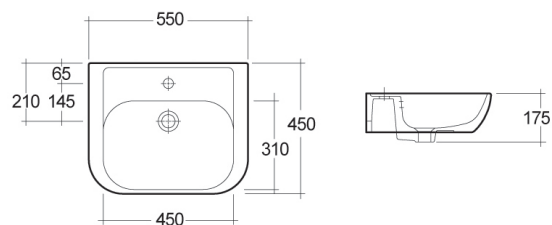

LAVABO CAROLINE 182-0100

Materiale Ceramica
Finiture Bianco
Specifiche Monoforo, con troppopieno,
completo di fissaggi

182-0100-55 Monoforo L. 55 cm