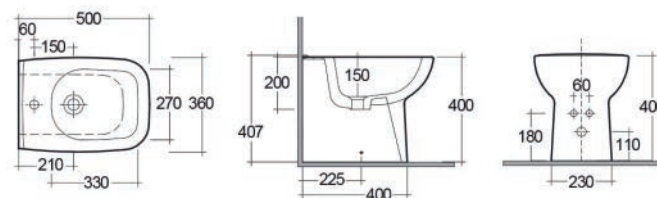

BIDET ORIGIN FILO MURO

181-0300

Materiale Ceramica
Finiture Bianco
Specifiche Installazione a pavimento sia filo muro che distanziata, monoforo, con troppopieno, completo di fissaggi