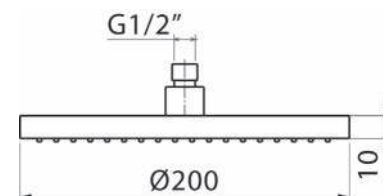

MAMOLI
MILANO 1932