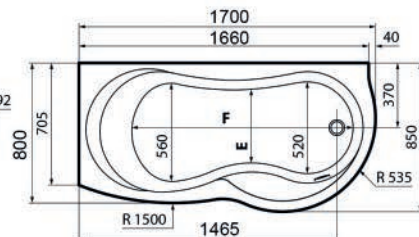

VASCA ANGOLARE VENUS CON TELAIO E PANNELLO

Materiale Acrilico ed ABS con rinforzo di vetroresina.
Finiture Bianco lucido
Dimensioni H 55 cm

Specifiche Vasca con telaio e pannello. Con colonna di scarico.
Installazione ad angolo. Capacità Lt 190.

101-8625-177HYDX	170x70 dx Hydro
101-8625-177HYSX	170x70 sx Hydro
101-8625-177STDX	170x70 dx con telaio (senza idro)
101-8625-177STSX	170x70 sx con telaio (senza idro)

101-8620-HYRSX

Venus

NOVELLINI