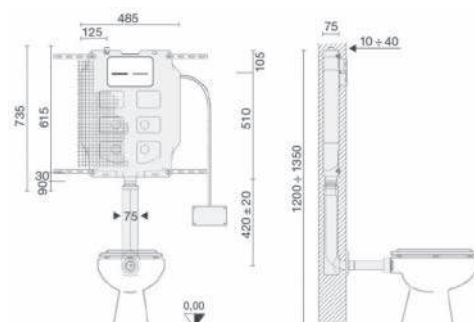

**CASSETTE
PUCCI**
stile e tecnologia italiani

132-8458C lt. 4/9

PLACCA PUCCI ECO SFIORO IN VETRO 2015

132-8458P1

Materiale Vetro
Finiture Bianca, nero, verde
Specifiche Basta accarezzarli con il tipico movimento "touch": i led si illuminano e la placca entra in azione. In vetro alta qualità. Dimensioni cm 28x18