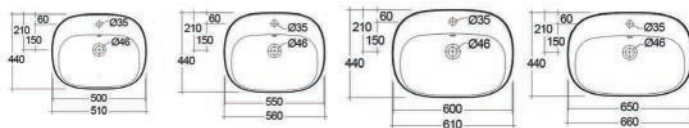

FISSAGGI
INCLUSI

182-I100-50	Monoforo L. 50 cm
182-I100-55	Monoforo L. 55 cm
182-I100-60	Monoforo L. 60 cm
182-I100-65	Monoforo L. 65 cm

LAVABO DA APPOGGIO ILLUSION OVALE 182-I112

Materiale Ceramica
Finiture Bianco alpino
Specifiche Senza foro rubinetteria, senza troppopieno, installazione d'appoggio