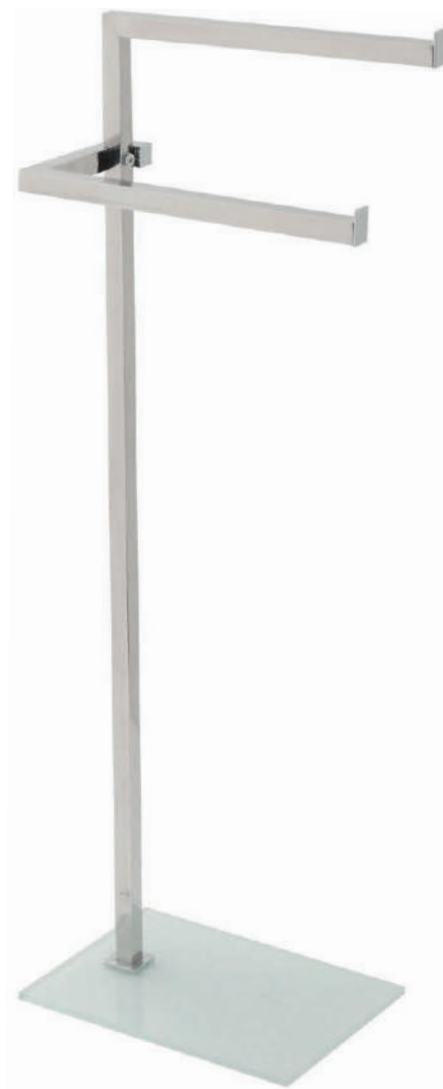

Line

121-C1162-CR	Cromo
--------------	-------

PIANTANA PORTASCIUGAMANI ACCIAIO CON BASE VETRO

121-C1164

Materiale Acciaio / Vetro
Finiture Cromo
Dimensioni H x L cm 86,50 x 28 - base cm 20x28

Specifiche Piantana portasciugamani in acciaio cromato con base in vetro temperato.