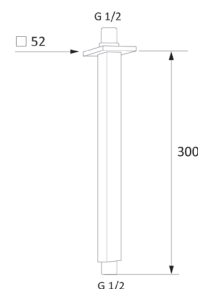

BRACCIO DOCCIA A SOFFITTO QUADRO

110-1049

Materiale Ottone
Finiture Cromo
Specifiche Tubo quadro, attacchi G1/2

rubinetterie
MARIANI

110-1049 cm 30