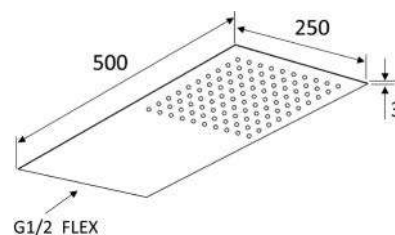

SOFFIONE DOCCIA QUADRO CM 25 CROMO

110-RMQ425

Materiale Acciaio inox
Finiture Lucidato a specchio
Specifiche Ultra piatto con ugelli in gomma per facilitare la pulizia del calcare

110-RMQ425 cm 25 x 25

SOFFIONE DOCCIA QUADRO CM 30 CROMO

110-RMQ430

Materiale Acciaio inox
Finiture Lucidato a specchio
Specifiche Ultra piatto con ugelli in gomma per facilitare la pulizia del calcare

110-RMQ430 cm 30 x 30

SOFFIONE 1 GETTO RETTANGOLARE ULTRA PIATTO

110-RMR400

Materiale Acciaio inox
Finiture Lucidato a specchio
Specifiche Installazione a parete, ultra piatto con ugelli in gomma per facilitare la pulizia del calcare

110-RMR400 mm 500x250x3

SOFFIONE 2 GETTI RETTANGOLARE ULTRA PIATTO C/CASCATA

110-RMR500

Materiale Acciaio inox
Finiture Lucidato a specchio
Specifiche Installazione a parete, con doppia funzionalità pioggia o cascata, ultra piatto con ugelli in gomma per facilitare la pulizia del calcare

110-RMR500 mm 500x250x3

SOFFIONE DOCCIA TONDO DIAM. 250 MM

110-RMT125

Materiale Acciaio inox
Finiture Lucidato a specchio
Specifiche Ultra piatto con ugelli in gomma per facilitare la pulizia del calcare

110-RMT125 Diam. 250 mm