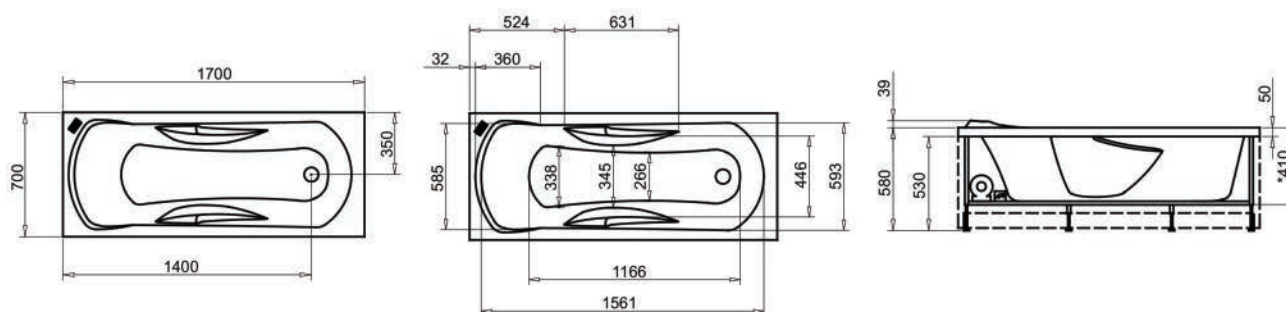

VASCA RETTANGOLARE ITACA C/ PANNELLI

Materiale Acrilico ed ABS con rinforzo di vetroresina
Finiture Bianco
Dimensioni H. 58 cm

Specifiche Vasca senza idromassaggio con pannelli.
Capacità Lt. 165.

101-6217

cm. 170 x 70

Itaca