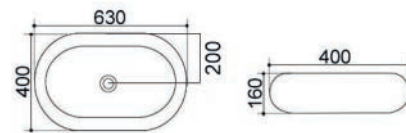

185-LA25	Bianco
----------	--------

LINPHA
SANITARY

LAVABO DA APPOGGIO MOD. LA26 CM 63 X 40

185-LA26

Materiale Ceramica
Finiture Bianco
Specifiche Senza troppopieno, senza foro rubinetteria

185-LA26	Bianco
----------	--------