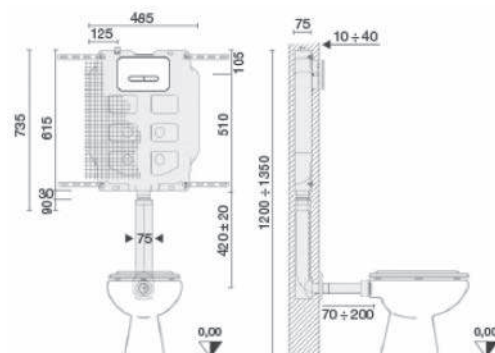

Accessori Sanitari Pucci

CASSETTA AD INCASSO PUCCI ECO 2 PULSANTI MOD.2014 132-8450

Materiale Polietilene
Finiture -
Specifiche Cassetta incasso Pucci ECO 2014 con risciacquo a due quantità, completa di rubinetto d'arresto 1/2" con supporto, rete per l'intonaco, staffe sostegno per fissaggio cassetta, tubo di risciacquamento 35x11 cm

132-8450 lt. 4/9

CASSETTA CON STAFFA INCASSO PUCCI ECO MONTAGGIO RAPIDO 2014 132-8455

Materiale Polietilene - telaio in metallo
Finiture -
Specifiche Cassetta in polietilene isolata contro la condensa. Spessore totale 8 cm con comando frontale e risciacquo a due quantità.