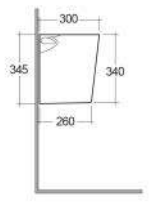

**FISSAGGI
INCLUSI**

BIDET SOSPESO DES FISSAGGI NASCOSTI 182-B312

Materiale Porcellana
Finiture Bianco
Specifiche Installazione sospesa,
monoforo con troppo pieno, completo di
fissaggi

182-B312-R Erogazione Rubinetto