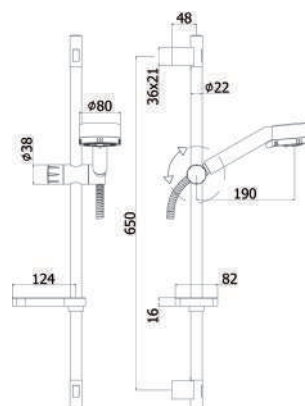

110-PS079 Cromo

SALISCENDI COMPLETO MANILA

110-PS110

Materiale Metallo, ABS
Finiture Cromo
Dimensioni Asta H 73 - diam. 2,2 cm

Specifiche Asta in metallo, supporti fissi in ABS, supporto doccia scorrevole in ABS, doccia in ABS a 3 getti dal diam.8 cm, flex in metallo doppia aggraffatura da 150 cm