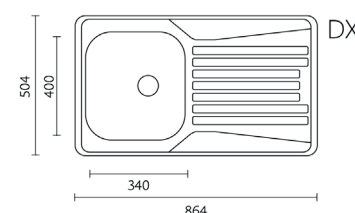

LAVELLO INCASSO IN ACCIAIO INOX MOD. LS02 CM 86x50 140-1786

Materiale Acciaio Inox
Finiture Cromo
Specifiche Lavello in acciaio lucido, con sifone, ganci per fissaggio, guarnizione autoadesiva, profondità vasca 170 mm, con foro per miscelatore

140-1786-DX	cm. 86 gocciolatoio dx
140-1786-SX	cm. 86 gocciolatoio sx