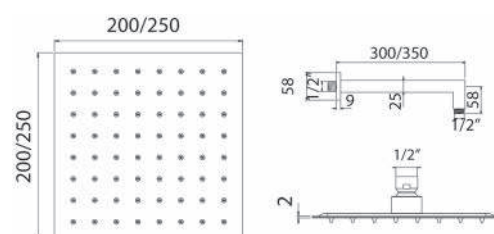

KIT SOFFIONE DOCCIA QUADRO 110-VQH2

Materiale Acciaio inox, ottone
Finiture Cromo
Specifiche Set composto da: braccio doccia quadro minimale, soffione doccia quadro extra piatto. Presa acqua quadra attacchi 1/2" M, con supporto doccia + flessibile + doccetta quadra.