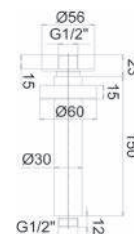

BRACCIO A SOFFITTO MOD. SPARTACO

110-I831H

Materiale Ottone
Finiture Cromo
Specifiche Con fissaggio di sicurezza per installazione a soffitto, completo di rosone diam. 5,4 cm