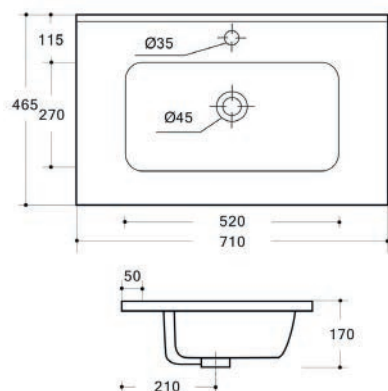

Olmo
naturale

Olmo
bianco