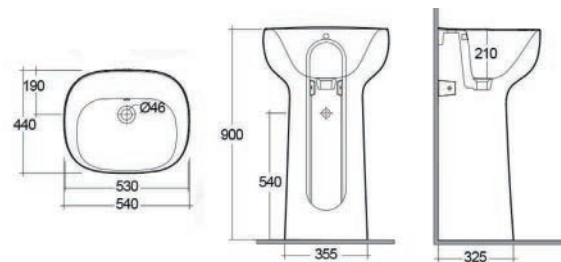

LAVABO AUTOPORTANTE ILLUSION S/FORO PER RUBINETTO 182-I113

Materiale Ceramica
Finiture Bianco alpino
Specifiche Senza foro rubinetteria, con troppo pieno, completo di fissaggi

FISSAGGI
INCLUSI

182-I113	-

LAVABO AUTOPORTANTE ILLUSION CON FORO PER RUBINETTO 182-I114

Materiale Ceramica
Finiture Bianco alpino
Specifiche Monoforo, con foro rubinetteria, con troppo pieno, completo di fissaggi