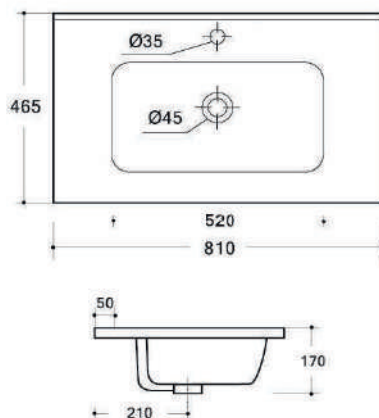

Olmo
naturale

Olmo
bianco