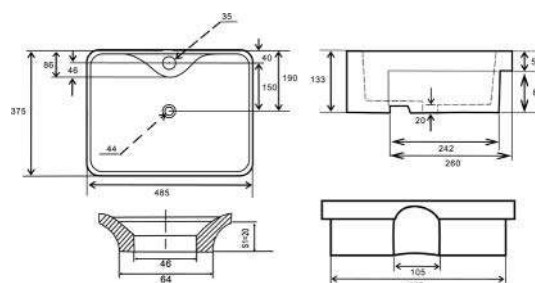

LINPHA
SANITARY

185-RSI03-48 cm 48,5 x 37,5