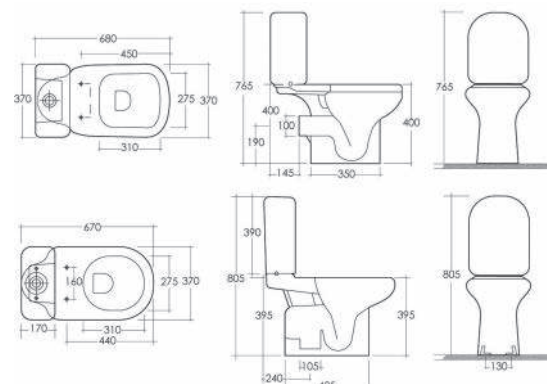

VASO MONOBLOCCO ORIENT/NINFEA

181-N420

Materiale Ceramica
Finiture Bianco
Specifiche Installazione a pavimento, completo di fissaggi