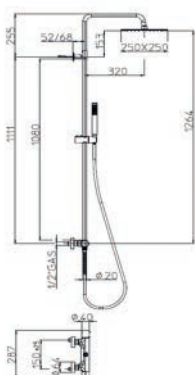

109-L10152

BOSSINI
HIGH QUALITY SHOWER SYSTEMS

Materiale Ottone / Acciaio / ABS
Finiture Cromo
Dimensioni H 137 cm

Specifiche Colonna murale in ottone sezione D. 20 mm. Soffione Tetis 250x250 mm. Doccetta Cube. Supporto doccia orientabile. Flessibile in ottone doppia aggraffatura 150 cm attacco 1/2 FF con cono. Miscelatore termostatico esterno con deviatore integrato