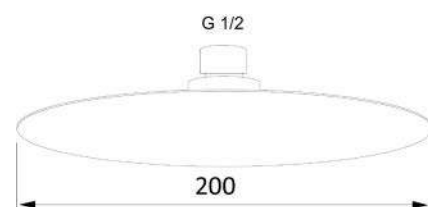

SOFFIONE WATER SAVING BLACK

110-12603

Materiale ABS
Finiture Nero
Specifiche Con water saving, sistema anticalcare

110-12603 Diam. 20 cm