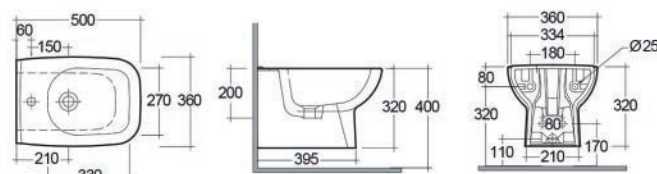

BIDET SOSPESO ORIGIN

181-0310

Materiale Ceramica
Finiture Bianco
Specifiche Installazione sospesa, monoforo, con troppopieno