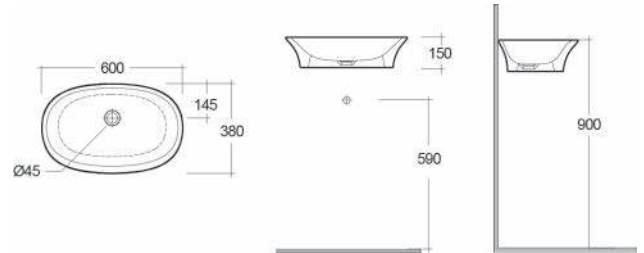

182-U100-50	Monoforo L. 50 cm
182-U100-55	Monoforo L. 55 cm
182-U100-60	Monoforo L. 60 cm
182-U100-65	Monoforo L. 65 cm

LAVABO SENSATION DA APPOGGIO OVALE 182-U112

Materiale Ceramica
Finiture Bianco
Specifiche Senza foro rubinetteria, senza troppo pieno.