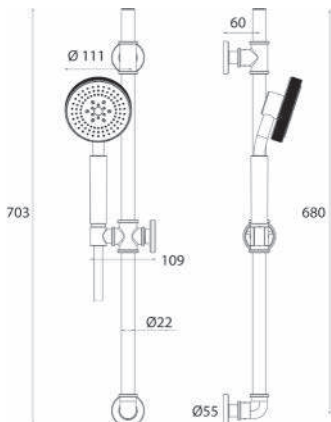

110-1535

DIANHYDRO

Materiale Acciaio, ABS
Finiture Nero opaco
Dimensioni H 70,2 x Diam. 2,2 cm

Specifiche Asta con doccetta 5 getti, supporto doccetta scorrevole. Supporto superiore regolabile

110-1535 Nero