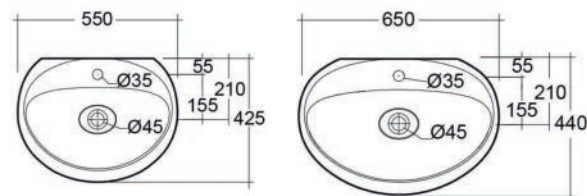

LAVABO SOSPESO CLOUD

182-P100

Materiale Ceramica
Finiture Bianco alpino / Bianco opaco matt
Specifiche Senza troppopieno, installazione sospesa, completo di fissaggi