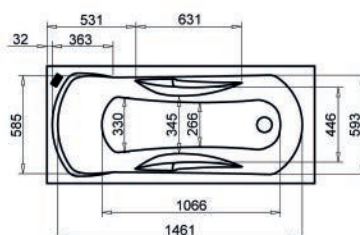

101-6516 cm. 160 x 70

Milo

VASCA IDRO RETTANGOLARE ITACA C/ PANNELLI

Materiale Acrilico ed ABS con rinforzo di vetroresina
Finiture Bianco
Dimensioni H 58 cm

Specifiche Whirlpool Easy con comando easy control 6 getti whirlpool, dotata di colonna di scarico, telaio, pannello frontale e laterale. Installazione ad angolo. Capacità Lt. 165.