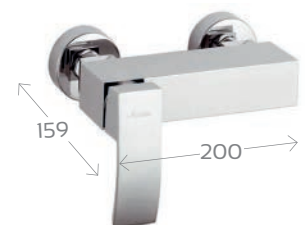

MONOCOMANDO ESTERNO DOCCIA S/ ACCESSORI MARTE 272-R070

Materiale Ottone
Finiture Cromo
Specifiche Dotato di cartuccia a dischi ceramici