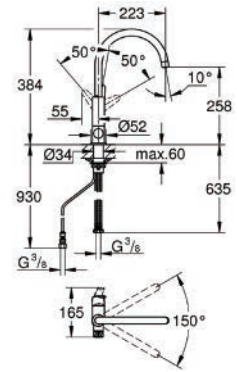

MISCELATORE PER LAVELLO BLUE PURE BAUCURVE CON SISTEMA FILTRANTE ACQUA 273-H30385

Materiale Ottone
Finiture Cromo
Specifiche Grohe Blue miscelatore monocomando per lavello con sistema filtrante dell'acqua. Bocca C. Maniglia separata per erogazione di acqua filtrata. Testata da 1/2". Bocca girevole angolo di rotazione 150°. 2 canali di erogazione dell'acqua: corrente e filtrata