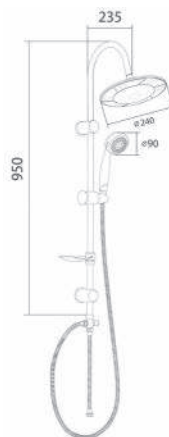

Specifiche Asta con doccetta monogetto, supporto doccetta scorrevole.

110-1538

Cromo

COLONNA DOCCIA COMBINATO DUO

**110-170**

Materiale Acciaio, ABS
Finiture Cromo
Dimensioni Asta H 95 x diam. 2 cm

Specifiche Asta in acciaio, deviatore in ottone, flessibile 150 cm, doccetta, portasapone