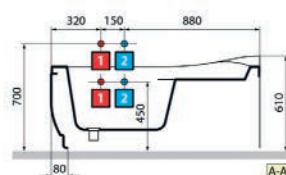

101-8601-HY	cm 135 x 135 Vasca Hydro
101-8601-ST	cm 135 x 135 Vasca con telaio (senza idro)

Una

NOVELLINI

VASCA ANGOLARE ASIMMETRICA VOGUE

Materiale Acrilico ed ABS con rinforzo di vetroresina
Finiture Bianco lucido
Dimensioni H 55 cm