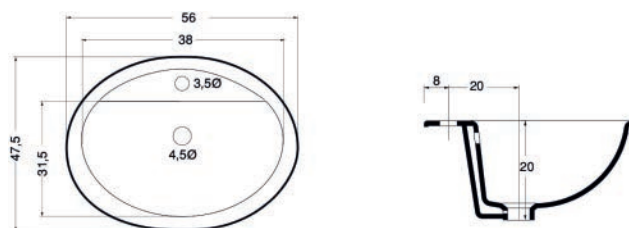

LAVABO SOPRAPIANO CON FORO RUBINETTO CM 56 X 47,5

185-LS65

Materiale Ceramica
Finiture Bianco
Specifiche Con troppopieno, con foro rubinetteria