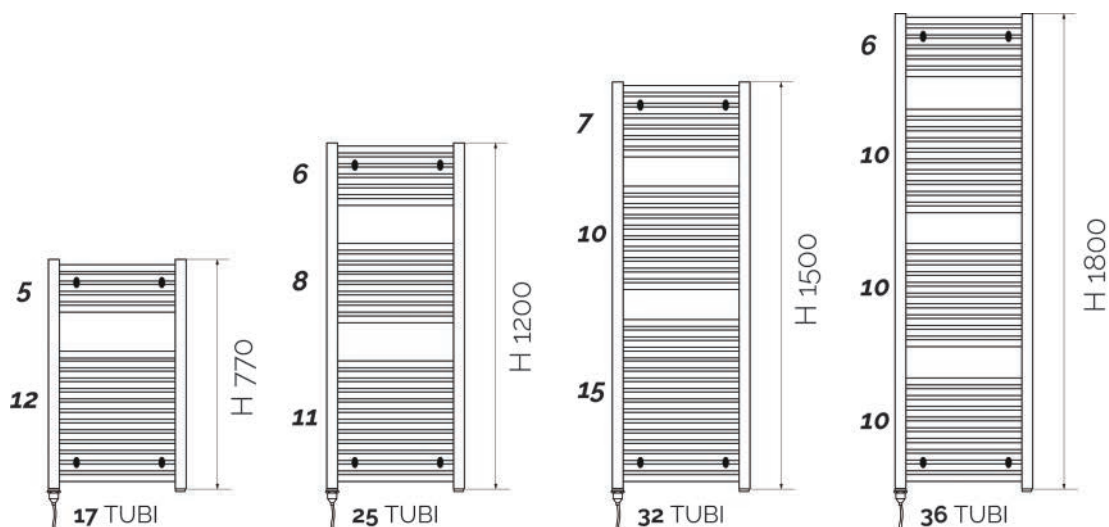

SCALDASALVIETTE ELETTRICO TEKNO CON RESISTENZA TERMOLIMITATA

ATON

Materiale Acciaio
Finiture Bianco
Dimensioni H 770 / 1200 / 1500 / 1800 x L 500 mm

Specifiche Resistenza elettrica classe 1, spessore tubi 1,2 mm, diam. tubi 2,2 cm, certificazioni CE-EN442. La resistenza quando raggiunge la temperatura max prevista si arresta e mantiene la temperatura senza rischiare di continuare a scaldare a pressioni eccessive. Fornito di fissaggi.

DIRITTO H.770 MM

432-TLE0770-45 L. cm 50 - 400W

DIRITTO H. 1200 MM

432-TLE1200-45 L. cm 50 - 700W

DIRITTO H. 1500 MM

432-TLE1500-45 L. cm 50 - 700W

DIRITTO H.1800 MM

432-TLE1800-45 L. cm 50 - 900W

Tekno