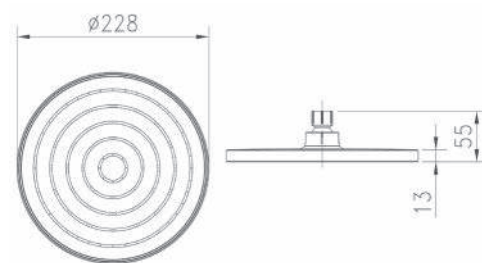

SOFFIONE DOCCIA ALCAMO

110-12632

Materiale ABS
Finiture Nichel
Specifiche Monogetto. Con sistema anticalcare.

110-12632	Nichel Spazzolato Diam. 228 mm

DIANHYDRO

SOFFIONE DOCCIA GELA

110-12633

Materiale ABS
Finiture Cromo
Specifiche Monogetto. Con sistema anticalcare.

110-12633	Cromo Diam. 259 mm

DIANHYDRO

SOFFIONE DOCCIA QUADRO ULTRA SLIM ACCIAIO INOX

110-DQ01

Materiale Acciaio
Finiture Cromo lucido
Specifiche Sfera e dado in ottone, ultrasottile, con sistema anticalcare

110-DQ01-200	cm 20x20
110-DQ01-250	cm 25x25
110-DQ01-350	cm 35x35
110-DQ01-400	cm 40x40

DIANHYDRO

SOFFIONE DOCCIA TONDO ULTRA SLIM ACCIAIO INOX

110-DT01

Materiale Acciaio
Finiture Cromo lucido
Specifiche Sfera e dado in ottone, ultrasottile, con sistema anticalcare

110-DT01-200	Diam. 200 mm
110-DT01-250	Diam. 250 mm
110-DT01-350	Diam. 350 mm
110-DT01-400	Diam. 400 mm

DIANHYDRO

SOFFIONE IN ABS D.200 LINEA SPARTACO

110-I832S

Materiale ABS
Finiture Cromo
Specifiche Getto a pioggia, sistema anticalcare

110-I832S	Diam. 200 mm

MAMOLI
MILANO 1932