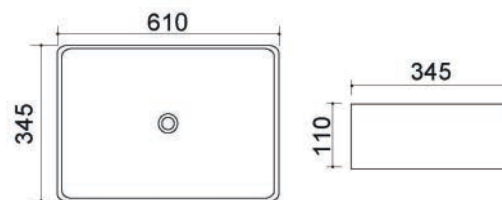

LAVABO DA APPOGGIO MOD. LA51 CM 61 X 34.5

185-LA51

Materiale Ceramica
Finiture Bianco
Specifiche Senza troppopieno,
senza foro rubinetteria. Piletta non
inclusa.