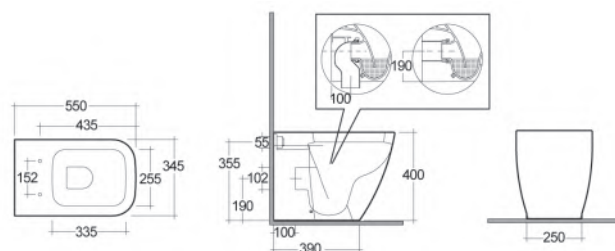

VASO FILO MURO CAROLINE 182-0400

Materiale Ceramica
Finiture Bianco
Specifiche Installazione a pavimento
filo muro, scarico multi, Funziona con 4/2,5
litri, completo di fissaggi e raccordo plastico