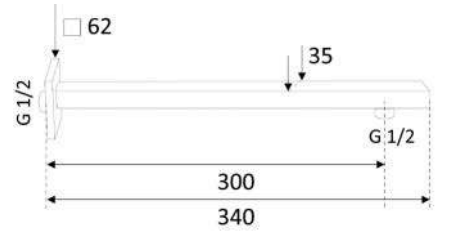

BRACCIO DOCCIA ALTO DESIGN QUADRO PIATTO

110-1044

Materiale Ottone
Finiture Cromo
Specifiche Tubo piatto con rosone
6,2x6,2 cm