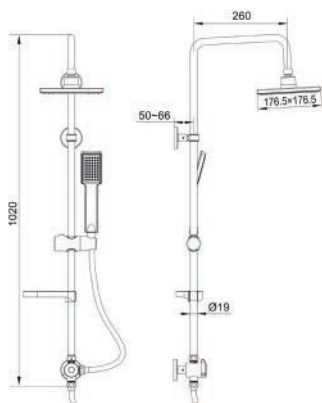

110-170

Cromo

COLONNA DOCCIA TEMPIO

110-1701

DIANHYDRO

Materiale Acciaio, ABS
Finiture Cromo
Dimensioni Asta H 102 x diam. 1,9 cm

Specifiche Asta in acciaio con soffione quadro monogetto, doccetta monogetto anticalcare, supporto doccetta e porta sapone. Interasse regolabile