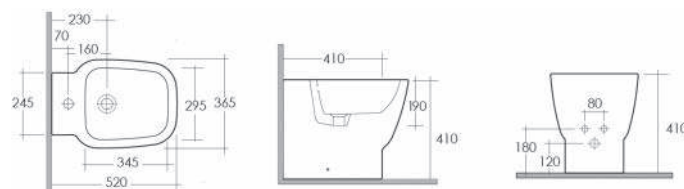

BIDET ONE FILO MURO 181-L300

Materiale Ceramica
Finiture Bianco
Specifiche Installazione a pavimento
filo muro, monoforo, con troppopieno,
completo di fissaggi