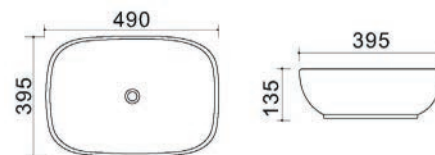

LAVABO DA APPOGGIO LA48 CM 49 X 39,5

185-LA48

Materiale Ceramica
Finiture Bianco
Specifiche Senza troppopieno, senza foro rubinetteria