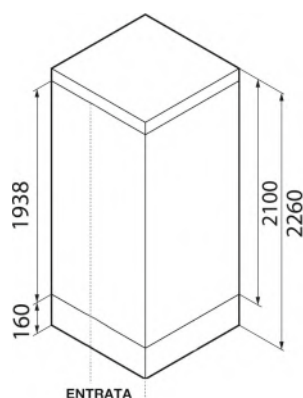

NOVELLINI

NEW
ENTRY

Media Glass 2P

Cabine Multifunzione

CABINA DOCCIA MEDIA GLASS 2P CON APERTURA LATERALE

1 ANTA SCORREVOLE E 1 FISSA

Materiale Profilo in alluminio, vetro cristallo
Finiture Struttura bianco lucido, vetro temperato trasparente
Dimensioni H 226 cm

100-XMG2P-80120 cm 80x120 A±5 1204 B±5 804 C 200 D 804 E 300 Entrata 470

Media

NOVELLINI

CABINA DOCCIA SEMICIRCOLARE MEDIA GLASS R

2 ANTE SCORREVOLE 2 FISSE

Materiale Profilo in alluminio, vetro cristallo
Finiture Struttura bianco lucido, vetro temperato trasparente
Dimensioni H 226 cm