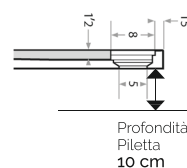

PIATTO DOCCIA LINEA EMOTION EUPHORIA QUADRO

- **Materiale** Resine di poliestere e cariche minerali
- **Finiture** Bianco, beige, nero grafite, grigio
- **Dimensioni** H 2,4 - 3 cm
- **Specifiche** Effetto pietra naturale, resistente, antibatterico, facile da pulire, tagliabile, sistema di drenaggio nascosto, ultraflat h. da 2,4 a 3 cm, installazione sovrapposto o filo pavimento, piletta dedicata (codice 371-3971) non inclusa.

ANTIBATTERICO
ANTIBACTERIAL

ANTISCIVOLO
ANTI-SLIP

FACILE PULIZIA
EASY TO CLEAN

BASSA POROSITA'
NON-POROUS

FACILE INSTALLAZIONE
EASY TO INSTALL

TAGLIABILE
CAN BE CUT

LEGGERO
LIGHT

CERTIFICATO
CERTIFIED

Profondità
Piletta
10 cm