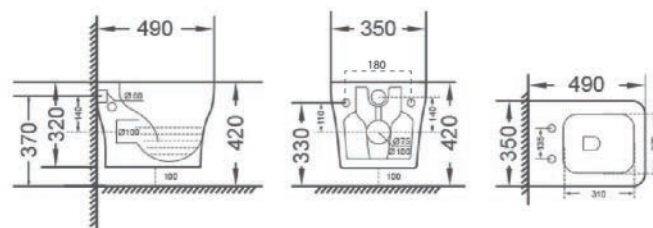

RIMLESS

FISSAGGI
INCLUSI

181-P410

VASO RIMLESS FILO MURO TULIPANO

181-P450

Materiale Ceramica
Finiture Bianco
Specifiche Installazione a filo muro,
scarico universale, completo di fissaggi,
curva tecnica non inclusa