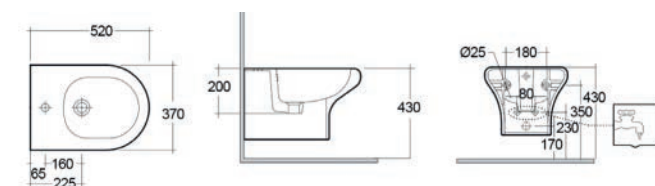

FISSAGGI NASCOSTI

FISSAGGI INCLUSI

181-N312-R Erogazione Rubinetto