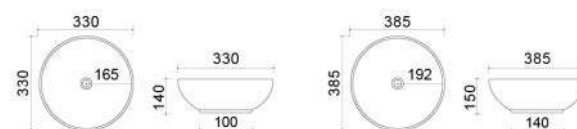

LAVABO DA APPOGGIO SLIM MOD. 02 185-LVA02

Materiale Ceramica lucida
Finiture Bianco, cemento, nero, sabbia
Specifiche Senza troppopieno, senza foro rubinetteria. Piletta non inclusa.