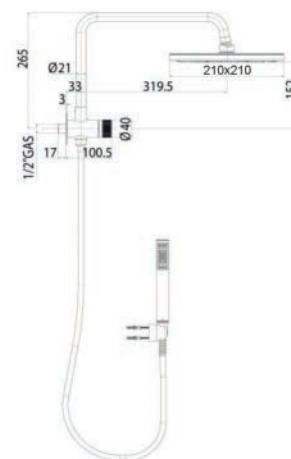

KIT BRACCIO DOCCIA CON SOFFIONE E DOCCETTA CUBE RENOVATION

109-H89720

Materiale Ottone
Finiture Cromo
Specifiche Braccio doccia D. 21 mm x 300 mm con deviatore a 2 vie, attacchi 1/2" M x 1/2" M. Soffione Cube 210x210 mm. Con doccetta Cube, supporto fisso, flessibile in ottone doppia aggraffatura cm 150

109-H89720 Cromo