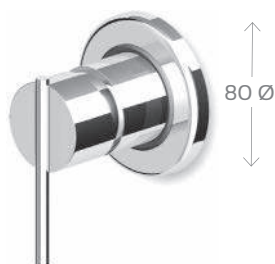

250-X130
Materiale Ottone
Finiture Cromo
Specifiche Dotato di cartuccia
diam. 35 mm

250-X130 Cromo

**MONOCOMANDO INCASSO DOCCIA ZXS
250-X140**

Materiale Ottone
Finiture Cromo
Specifiche Dotato di cartuccia
diam. 35 mm