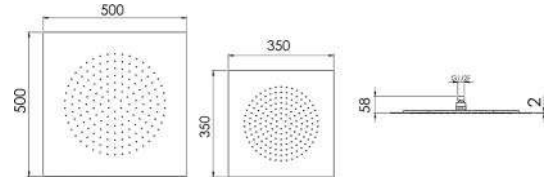

SOFFIONE OCEANO INCASSO QUADRO

110-RSI117

Materiale Acciaio inox
Finiture Cromo
Specifiche Soffione Oceano incasso quadro, 1 getto