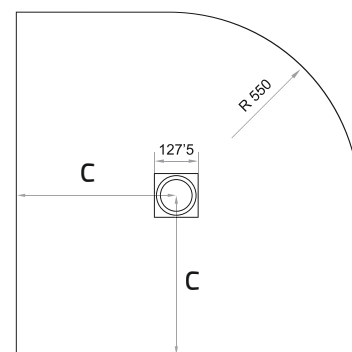

linea
emotion

H 2,4/3

DIANHYDRO®

PIATTO DOCCIA LINEA EMOTION SERENITY ANGOLARE

Materiale Resine di poliestere e cariche minerali
Finiture Bianco, beige, nero grafite, grigio
Dimensioni H 2,4 - 3 cm

Specifiche Effetto pietra naturale, resistente, antibatterico, facile da pulire, tagliabile. Ultraflat h. da 2,4 a 3 cm, griglia in acciaio inox inclusa, installazione sovrapposto o filo pavimento, piletta non inclusa (consigliate 371-395; 371-397; 371-G150552).

179-MSA-B080	Bianco cm 80 x 80	C cm 31,5
179-MSA-B090	Bianco cm 90 x 90	C cm 35
179-MSA-B100	Bianco cm 100 x 100	C cm 42
179-MSA-C080	Beige cm 80 x 80	C cm 31,5
179-MSA-C090	Beige cm 90 x 90	C cm 35
179-MSA-C100	Beige cm 100 x 100	C cm 42
179-MSA-G080	Grigio cm 80 x 80	C cm 31,5
179-MSA-G090	Grigio cm 90 x 90	C cm 35
179-MSA-G100	Grigio cm 100 x 100	C cm 42
179-MSA-N080	Nero cm 80 x 80	C cm 31,5
179-MSA-N090	Nero cm 90 x 90	C cm 35
179-MSA-N100	Nero cm 100 x 100	C cm 42

OPZIONALE

GRIGLIA SERENITY

cm 12,5x12,5

371-3961	Inox
371-3961-B	Bianco
371-3961-C	Beige
371-3961-G	Grigio
371-3961-N	Nero

ANTIBATTERICO
ANTIBACTERIAL

ANTISCIVOLO
ANTI-SLIP

FACILE PULIZIA
EASY TO CLEAN

BASSA POROSITA'
NON-POROUS

FACILE INSTALLAZIONE
EASY TO INSTALL

TAGLIABILE
CAN BE CUT

LEGGERO
LIGHT

CERTIFICATO
CERTIFIED

H 2,4-3 cm

BIANCO/WHITE
9003

BEIGE 9001

NERO /BLACK
GRAPHITE
7016

GRIGIO/
LIGHT GREY
7037