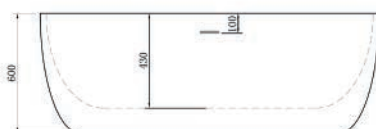

VASCA FREESTANDING BEATRICE

Materiale Acrilico
Finiture Bianco
Dimensioni L 170 x 80 x H 60 cm

Specifiche Vasca da bagno freestanding, fornita di troppo pieno e piletta. Capacità 267 lt.

101-900   cm 170x80x60

Beatrice