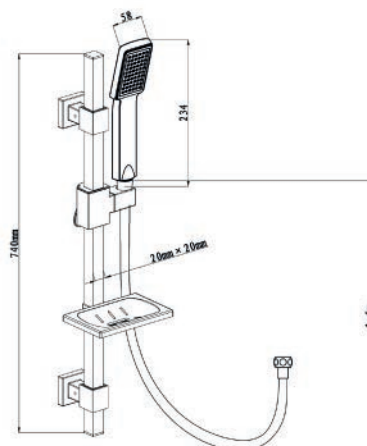

110-1520 Cromo