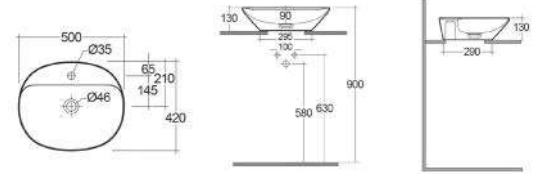

**LAVABO DA APPOGGIO OVALE (MONOFORO) VARIANT 50 X 42 CM
185-RNAOF**

Materiale Ceramica
Finiture Bianco alpino
Specifiche Senza troppopieno, con foro rubinetteria.