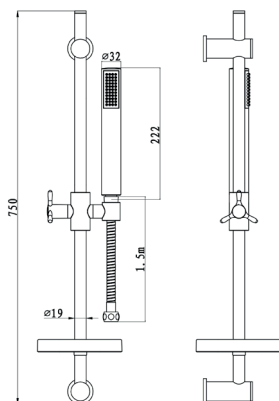

INTERASSE
REGOLABILE

110-1524

Cromo

SALISCENDI COMPLETO ORISTANO

110-1526

DIANHYDRO

Materiale Acciaio, ABS
Finiture Cromo
Dimensioni Asta H 75 x diam. 1,9 cm

Specifiche Asta con doccetta monogetto, supporto doccetta scorrevole e porta sapone. Supporto superiore regolabile