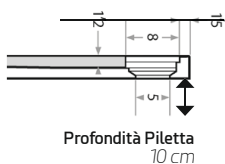

Profondità Piletta
10 cm