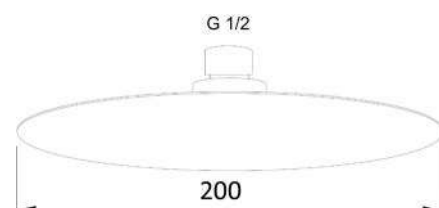

SOFFIONE WATER SAVING GREEN

110-12604

Materiale ABS
Finiture Verde
Specifiche Con water saving, sistema anticalcare

110-12604 Diam. 20 cm