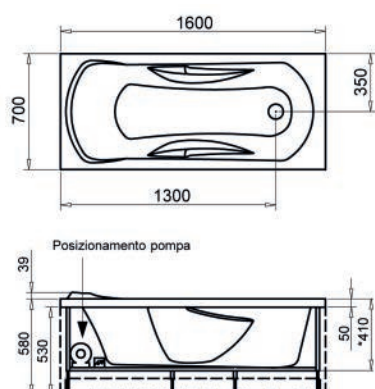

101-6516 cm. 160 x 70

Milo

VASCA IDRO RETTANGOLARE ITACA C/ PANNELLI

Materiale Acrilico ed ABS con rinforzo di vetroresina
Finiture Bianco
Dimensioni H 58 cm

Specifiche Whirlpool Easy con comando easy control 6 getti whirlpool, dotata di colonna di scarico, telaio, pannello frontale e laterale. Installazione ad angolo. Capacità Lt. 165.