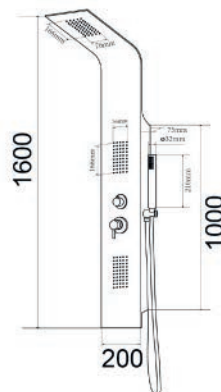

100-PAG-B

Bianco lucido