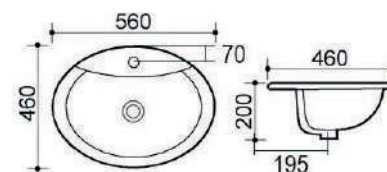

LAVABO SOPRAPIANO CON FORO RUBINETTO LS66 CM 56 X 46

185-LS66

Materiale Ceramica
Finiture Bianco
Specifiche Con troppopieno, con foro rubinetteria