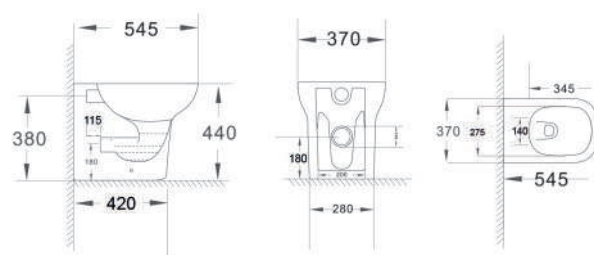

RIMLESS

FISSAGGI
INCLUSI

SEDILE WC AMBROSIA PVC CON SOFT CLOSING 181-I900

Materiale PVC
Finiture Bianco
Specifiche Con chiusura rallentata, con
sgancio rapido

181-I900 Bianco