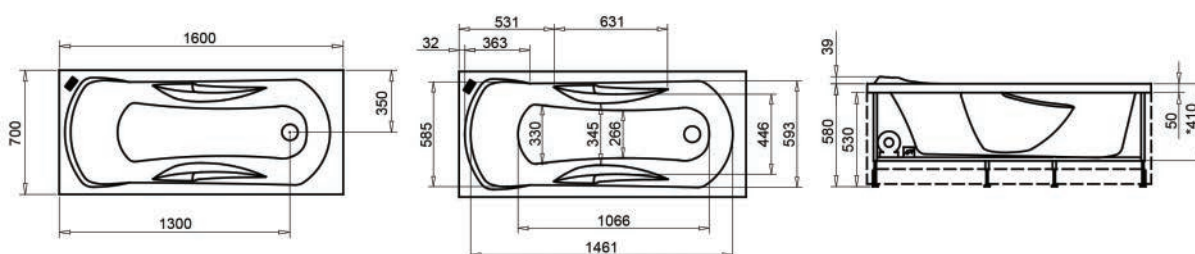

DIANHYDRO® by glass