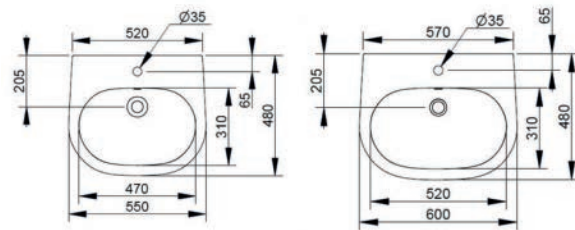

Mayka

Sanitari

Mirto *Mirto*

NEW
ENTRY

LAVABO MIRTO 182-DT100

Materiale Ceramica
Finiture Bianco
Specifiche Monoforo con troppopieno,
fissaggi non forniti

182-DT100-55	Monoforo L. 55 cm
182-DT100-60	Monoforo L. 60 cm
182-DT100-68	Monoforo L. 68 cm