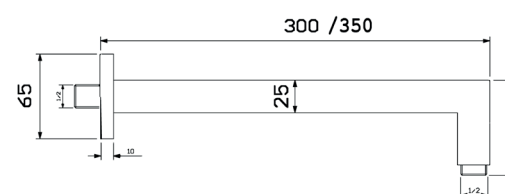

110-V481-30 L. 300 mm

110-V481-35 L. 350 mm

DIANHYDRO

BRACCIO DOCCIA QUADRO

110-VB270

Materiale Ottone
Finiture Cromo
Specifiche Tubo quadro L. 2,5x2,5 cm, attacchi 1/2 M, completo di rosone quadro 5,8x5,8 cm.