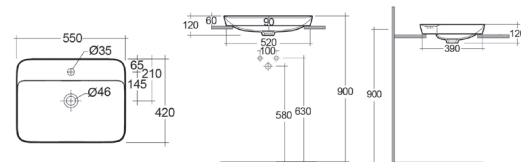

LAVABO AD INCASSO RETTANGOLARE (MONOFORO) VARIANT 55 X 42 CM

185-RNSRF

Materiale Ceramica
Finiture Bianco alpino
Specifiche Senza troppopieno, con foro rubinetteria.