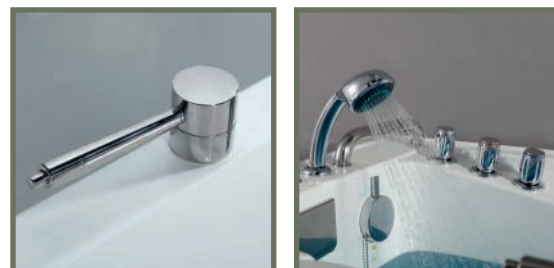

Leda

DIANHYDRO®

NEW
ENTRY

Vasche Anziani Iris

VASCA PER ANZIANI IRIS C/ TELAIO, 2 PANNELLI E RUBINETTERIA

Materiale Acrilico
Finiture Bianco
Dimensioni H 62 cm

Specifiche Vasca con accesso facilitato versione standard con telaio. Completa di: n. 2 pannelli in acrilico bianchi, colonna di scarico e rubinetteria. Installazione ad angolo. Apertura porta in vetro verso l'interno.