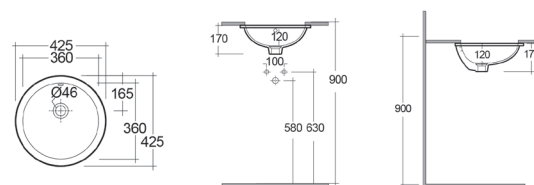

RAK
CERAMICS

185-RNTT-41 Bianco

LAVABO SEMINCASSO MOD. LIWA CM 64 X 54

185-RIL

Materiale Ceramica
Finiture Bianco
Specifiche Con troppopieno, con foro rubinetteria