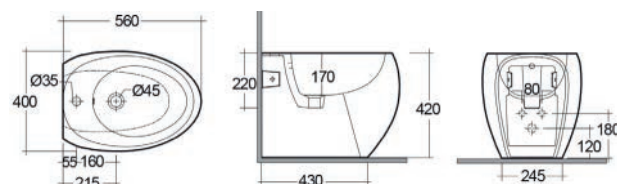

BIDET FILO MURO CLOUD FISSAGGIO NASCOSTO

182-P300

Materiale Ceramica
Finiture Bianco alpino / Bianco opaco matt
Specifiche Monoforo con troppopieno, installazione filomuro, completo di fissaggi