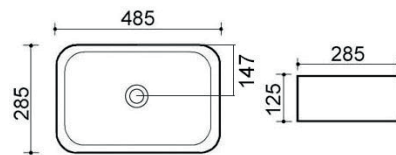

LAVABO DA APPOGGIO MOD. LA38 CM 48.5 X 28.5

185-LA38

Materiale Ceramica
Finiture Bianco
Specifiche Senza troppopieno, senza foro rubinetteria. Piletta non inclusa.