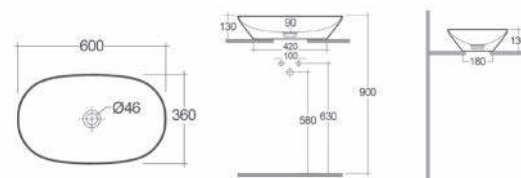

Rak Variant

LAVABO DA APPOGGIO OVALE ALLUNGATO (SENZA FORO) VARIANT 60X36 CM 185-RNAL

Materiale Ceramica
Finiture Bianco alpino
Specifiche Senza troppopieno,
senza foro rubinetteria.