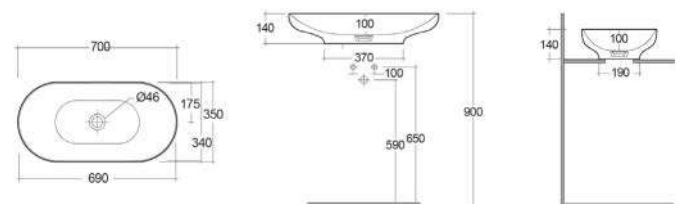

FISSAGGI INCLUSI