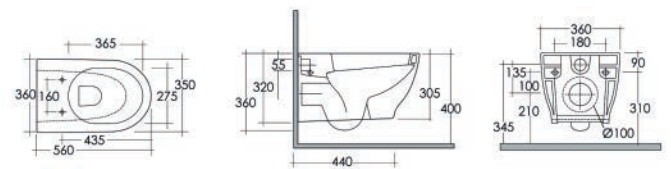

VASO SOSPESO MOON 182-S410

Materiale Ceramica
Finiture Bianco
Specifiche Installazione sospesa, funziona con 3/6 litri, completo di fissaggi

182-S410 -