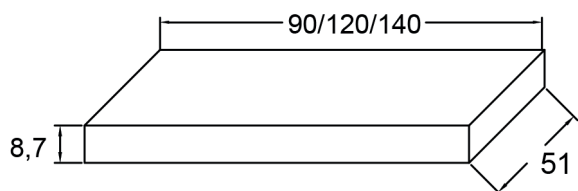

Mensola Top