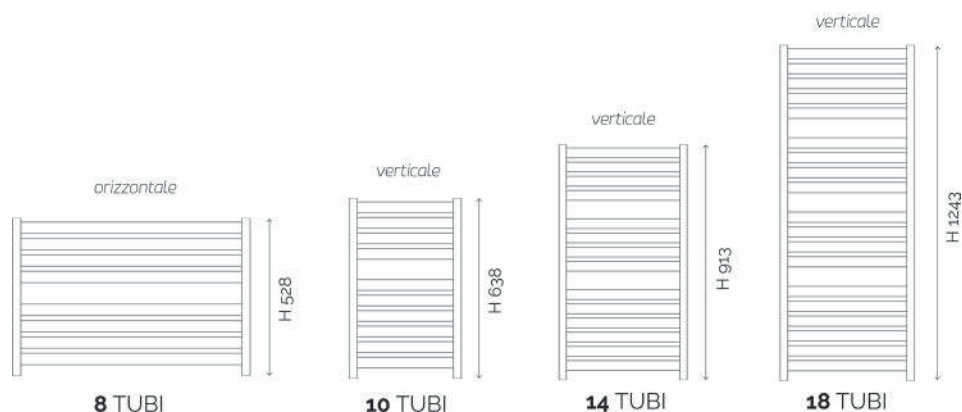

PLANAR ORIZZONTALE

432-HD05-B5280	Bianco H 528 x Int. 770 (mm)	$\Delta T 50^{\circ}C$ 250W
432-HD05-N5280	Antracite H 528 x Int. 770 (mm)	$\Delta T 50^{\circ}C$ 250W

Planar