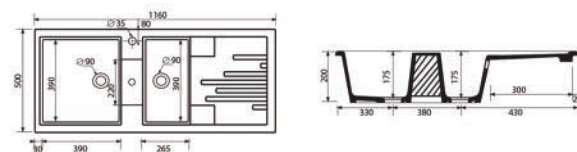

LAVELLO DA INCASSO IN CERAMICA MOD. C283 CON 2 VASCHETTE CM 116x50

185-C283

Materiale Ceramica
Finiture Bianco
Specifiche Per mobile sottolavello, modello reversibile, con predisposizione foro su entrambi i lati lunghi, completi di kit di scarico.