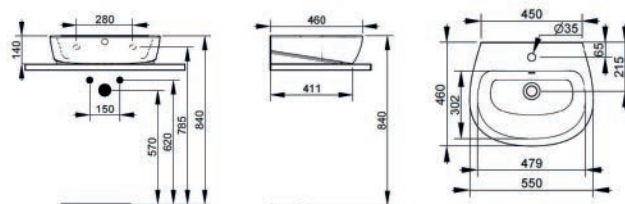

LAVABO DA APPOGGIO DEMY 181-DY120

Materiale Ceramica
Finiture Bianco
Specifiche Monoforo, con troppopieno,
fissaggio non fornito