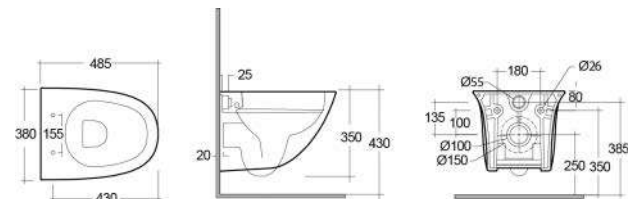

VASO SOSPESO SENSATION RIMLESS CM 48 FISSAGGIO NASCOSTO 182-U411

Materiale Ceramica
Finiture Bianco
Specifiche Installazione sospesa,
completo di fissaggi

182-U411	-