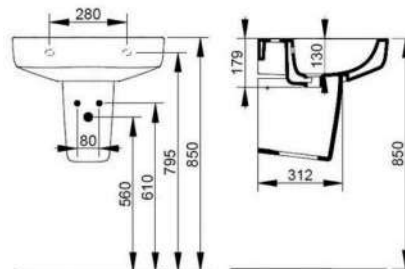

COLONNA MIRTO 182-DT200

Materiale Ceramica
Finiture Bianco
Specifiche Per lavabo Mirto

182-DT200	H. 71cm
-----------	---------

SEMICOLONNA MIRTO 182-DT210

Materiale Ceramica
Finiture Bianco
Specifiche Per lavabo Mirto. Completa
di fissaggi.