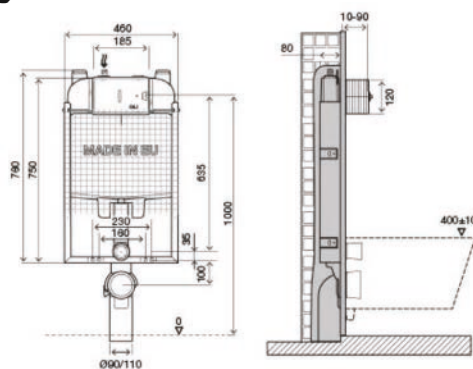

PLACCA PLAIN DUAL DOPPIO SCARICO 132-V7082

Materiale ABS
Finiture Bianca, cromo
Specifiche Placca di comando per cassetta OLI 74. Dimensioni: cm 23 x 15.

132-V7082-B   Bianca 070826
132-V7082-C   Cromo 070827