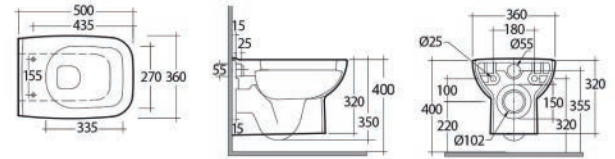

VASO SOSPESO ORIGIN 181-0410

Materiale Ceramica
Finiture Bianco
Specifiche Installazione sospesa, funziona con 4/2,5 litri

181-0410 Scarico Universale