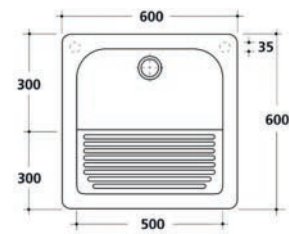

LAVATOIO IN CERAMICA CON STRIZZATOIO MOD. OSIRIDE

185-V1001

Materiale Ceramica
Finiture Bianco
Specifiche Con predisposizione per monocomando. Con troppo pieno.

185-V1001-60 L. cm. 60 x P. cm. 60

GALASSIA

PILOZZO IN CERAMICA SENZA STRIZZATOIO

185-V149

Materiale Ceramica
Finiture Bianco
Specifiche Con troppo pieno

185-V149 L. cm. 46 x P. 40

LINPHA
SANITARY

COPPIA PIEDINI PER PILOZZI IN CERAMICA

185-V1519

Materiale Ceramica
Finiture Bianco
Specifiche Supporti per pilozzi in ceramica

185-V1519 Altezza cm. 43

LINPHA
SANITARY

PILOZZO IN CERAMICA SENZA STRIZZATOIO 75X60

185-V156

Materiale Ceramica
Finiture Bianco
Specifiche Con troppo pieno

185-V156 L. cm. 75 x P. cm. 60

GALASSIA

PILOZZO IN CERAMICA 60X50 SENZA STRIZZATOIO

185-V160

Materiale Ceramica
Finiture Bianco
Specifiche Con troppo pieno. Con predisposizione per monocomando

185-V160 L. cm. 60 x P. cm. 50

LINPHA
SANITARY