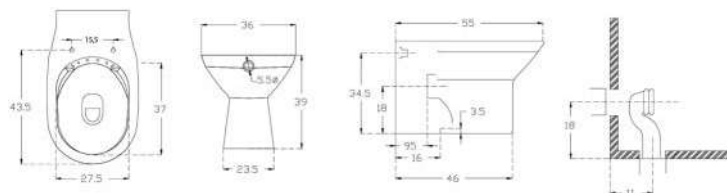

VASO FILO MURO GELSO RIMLESS

181-U450

Materiale Ceramica
Finiture Bianco
Specifiche Installazione a filo muro, scarico universale, completo di fissaggi, curva tecnica inclusa. Rimless