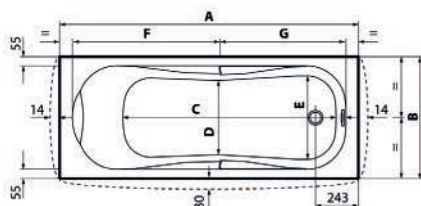

NEW
ENTRY

Calypso
Vasche Idro

VASCA ANGOLARE CALYPSO CON TELAIO E PANNELLI

Materiale Acrilico ed ABS con rinforzo di vetroresina
Finiture Bianco Lucido
Dimensioni H 55 cm

Specifiche Vasca con telaio e due pannelli (uno frontale + uno laterale). Completa di poggiatesta in materiale antibatterico. Installazione ad angolo.

101-856-70170HY	cm 170x70 Idro Eco Sx - Cap. Lt 170
101-856-70170ST	cm 170x70 Standard (senza idro) - Cap. Lt 170
101-856-80180HY	cm 180x80 Idro Eco Sx - Cap. Lt 200
101-856-80180ST	cm 180x80 Standard (senza idro) - Cap. Lt 200

Calypso

NOVELLINI