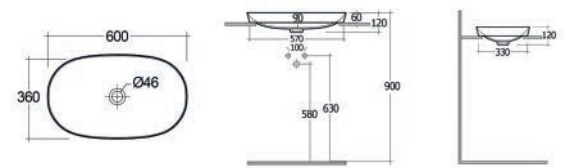

LAVABO AD INCASSO OVALE ALLUNGATO (SENZA FORO) VARIANT 60 X 36 CM

185-RNSL

Materiale Ceramica
Finiture Bianco alpino
Specifiche Senza troppopieno, senza foro rubinetteria.