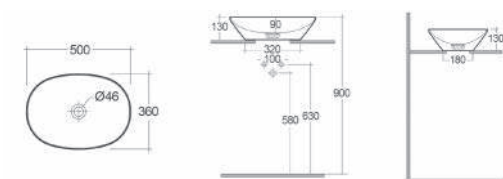

LAVABO DA APPOGGIO OVALE (SENZA FORO) VARIANT 50X36 CM 185-RNAO

Materiale Ceramica
Finiture Bianco alpino
Specifiche Senza troppopieno,
senza foro rubinetteria.