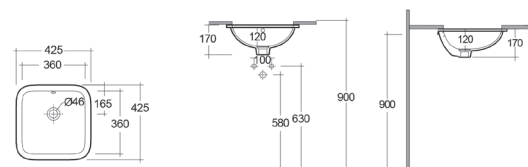

RAK
CERAMICS

185-RNTQ-41 Bianco