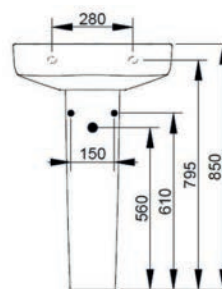

COLONNA MIRTO 182-DT200

Materiale Ceramica
Finiture Bianco
Specifiche Per lavabo Mirto

182-DT200	H. 71cm