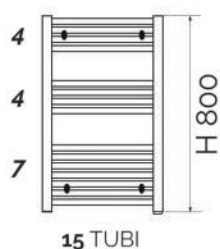

DIRITTO H 1500 MM

432-HKD150-B40	Bianco Int. 400 - L 450	$\Delta T 50^{\circ}C$ 627
432-HKD150-B45	Bianco Int. 450 - L 500	$\Delta T 50^{\circ}C$ 688
432-HKD150-B50	Bianco Int. 500 - L 550	$\Delta T 50^{\circ}C$ 748
432-HKD150-B55	Bianco Int. 550 - L 600	$\Delta T 50^{\circ}C$ 809
432-HKD150-B60	Bianco Int. 600 - L 650	$\Delta T 50^{\circ}C$ 876
432-HKD150-C40	Cromo Int. 400 - L 450	$\Delta T 50^{\circ}C$ 404
432-HKD150-C45	Cromo Int. 450 - L 500	$\Delta T 50^{\circ}C$ 433
432-HKD150-C50	Cromo Int. 500 - L 550	$\Delta T 50^{\circ}C$ 483
432-HKD150-C55	Cromo Int. 550 - L 600	$\Delta T 50^{\circ}C$ 525

DIRITTO H 1760 MM

432-HKD180-B40	Bianco Int. 400 - L 450	$\Delta T 50^{\circ}C$ 754
432-HKD180-B45	Bianco Int. 450 - L 500	$\Delta T 50^{\circ}C$ 828
432-HKD180-B50	Bianco Int. 500 - L 550	$\Delta T 50^{\circ}C$ 900
432-HKD180-B55	Bianco Int. 550 - L 600	$\Delta T 50^{\circ}C$ 973
432-HKD180-B60	Bianco Int. 600 - L 650	$\Delta T 50^{\circ}C$ 1054
432-HKD180-C40	Cromo Int. 400 - L 450	$\Delta T 50^{\circ}C$ 481
432-HKD180-C45	Cromo Int. 450 - L 500	$\Delta T 50^{\circ}C$ 528
432-HKD180-C50	Cromo Int. 500 - L 550	$\Delta T 50^{\circ}C$ 580
432-HKD180-C55	Cromo Int. 550 - L 600	$\Delta T 50^{\circ}C$ 631