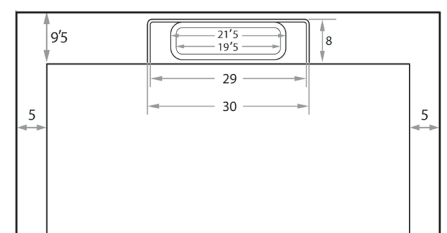

PIATTO DOCCIA LINEA EMOTION EUPHORIA QUADRO

- **Materiale** Resine di poliestere e cariche minerali
- **Finiture** Bianco, beige, nero grafite, grigio
- **Dimensioni** H 2,4 - 3 cm
- **Specifiche** Effetto pietra naturale, resistente, antibatterico, facile da pulire, tagliabile, sistema di drenaggio nascosto, ultraflat h. da 2,4 a 3 cm, installazione sovrapposto o filo pavimento, piletta dedicata (codice 371-3971) non inclusa.

ANTIBATTERICO
ANTIBACTERIAL

ANTISCIVOLO
ANTI-SLIP

FACILE PULIZIA
EASY TO CLEAN

BASSA POROSITA'
NON-POROUS

FACILE INSTALLAZIONE
EASY TO INSTALL

TAGLIABILE
CAN BE CUT

LEGGERO
LIGHT

CERTIFICATO
CERTIFIED

Profondità
Piletta
10 cm