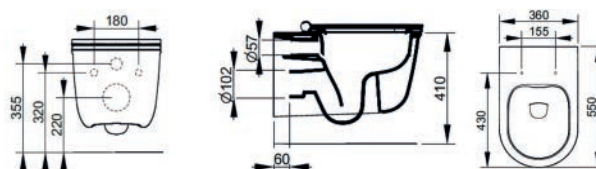

VASO SOSPESO MAYKA 182-DM410

Materiale Ceramica
Finiture 4 disponibili
Specifiche Installazione sospesa, con scarico a 4,5 lt grazie al sistema rimless, completo di fissaggi. Da completare con sedile Wc.