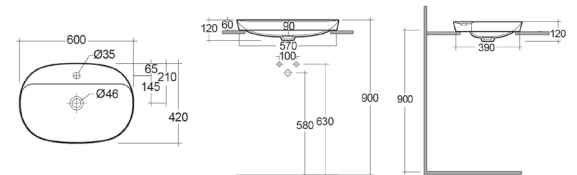

LAVABO AD INCASSO OVALE ALLUNGATO (MONOFORO) VARIANT 60 X 42 CM

185-RNSLF

Materiale Ceramica
Finiture Bianco alpino
Specifiche Senza troppopieno, con foro rubinetteria.