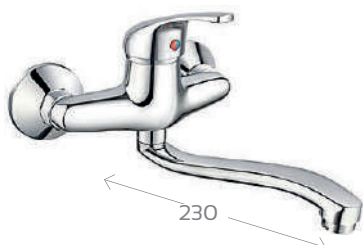

H235-D40 Cromo

MONOCOMANDO LAVELLO A MURO DELFINA

H235-D50

Materiale Ottone
Finiture Cromo
Specifiche Canna girevole

H235-D50 Cromo

MONOCOMANDO LAVELLO MONOFORO DELFINA

H235-D60

Materiale Ottone
Finiture Cromo
Specifiche Canna girevole