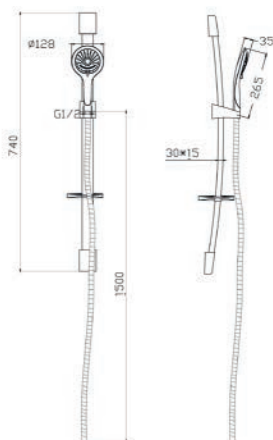

Specifiche Asta in acciaio, flessibile 150 cm, doccetta monogetto

110-15106

Cromo

SALISCENDI COMPLETO 15107

110-15107

DIANHYDRO®

Materiale Acciaio, ABS
Finiture Nero
Dimensioni Asta H 74 x diam. 3 cm

Specifiche Asta in acciaio verniciata, doccetta 3 getti in tinta con l'asta, laccio doccia 150 cm, portasapone