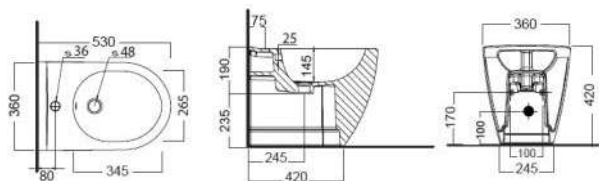

BIDET FILO MURO GRETA

181-GR350

Materiale Ceramica
Finiture Bianco, Bianco opaco, Nero opaco
Specifiche Installazione a pavimento filo muro, monoforo, con troppopieno, fissaggi non inclusi.