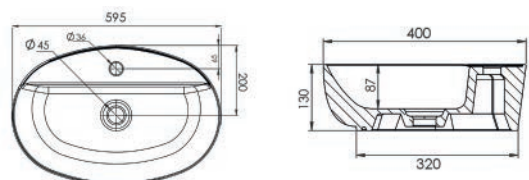

185-LA62 Bianco

LAVABO DA APPOGGIO MOD. LA63 CM 60 X 40

185-LA63

Materiale Ceramica
Finiture Bianco
Specifiche Senza troppopieno, con foro rubinetteria. Piletta non inclusa.

185-LA63 Bianco

LAVABO DA APPOGGIO MOD. LA64 CM 50 X 42