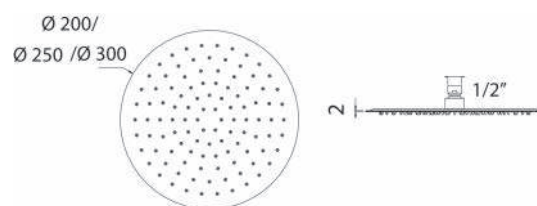

110-VR-200	Diam. 200 mm
110-VR-250	Diam. 250 mm
110-VR-300	Diam. 300 mm

KIT SOFFIONE DOCCIA TONDO 110-VRH2

Materiale Acciaio inox, ottone
Finiture Cromo
Specifiche Set composto da: braccio doccia tondo minimale, soffione doccia tondo extra piatto. Presa acqua tonda attacchi 1/2" M, con supporto doccia + flessibile + doccetta tonda