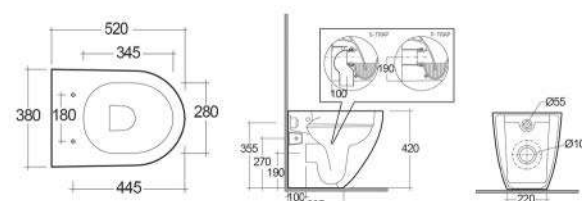

CURVA TECNICA
INCLUSA

RIMLESS

FISSAGGI
NASCOSTI

FISSAGGI
INCLUSI

VASO FILO MURO TRASLATO DES RIMLESS CM.58 FISSAGGI NASCOSTI 182-B451

Materiale Porcellana
Finiture Bianco
Specifiche Installazione a filo muro,
scarico multi, completo di fissaggi