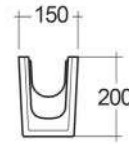

**FISSAGGI
INCLUSI**

SEMICOLONNA DES 182-B210

Materiale Porcellana
Finiture Bianco
Specifiche Semi-colonna per lavabi
Des da 100-80-60, completa di fissaggi

182-B210 -