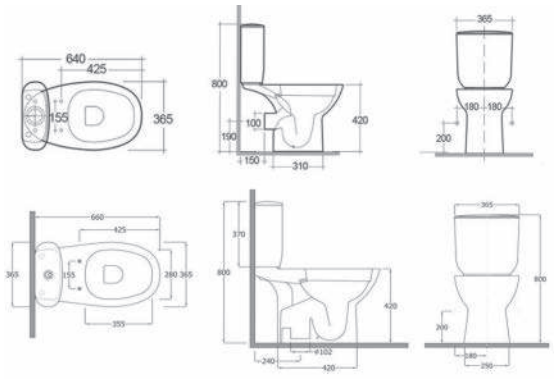

VASO MONOBLOCCO RIMLESS MORNING 181-R420

Materiale Ceramica
Finiture Bianco
Specifiche Installazione a pavimento, completo di fissaggi