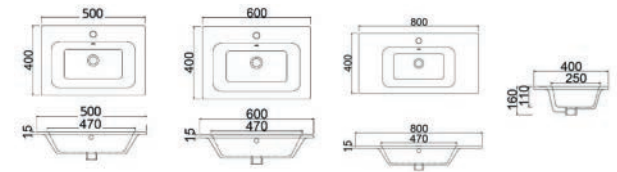

CONSOLLE IN CERAMICA MOD. LC27

185-LC27

Materiale Ceramica
Finiture Bianco
Specifiche Con troppo pieno, con foro rubinetteria