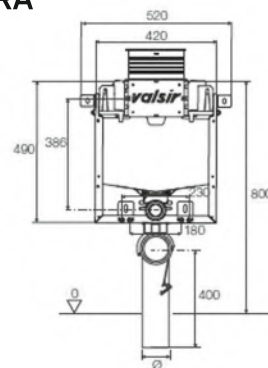

Accessori Sanitari Valsir

CASSETTA CON STAFFA PNEU WINNER S 120 FIXSYSTEM H.800 SOTTOFINESTRA 360-853

Materiale Cassetta PE - Telaio in metallo
Finiture -
Specifiche Cassetta incasso mod. pneu per WC sospesi. Tipologia installazione: mattoni. Volume scarico: 6/3 (pre-regolato). Posizione Placca: frontale o superiore. Materiale fissaggio incluso

valsir
QUALITÀ PER L'IDRAULICA

360-853-175 H.800 D.90/90 - Pneu

CASSETTA INCASSO TROPEA S 360-858

Materiale Cassetta in PE
Finiture -
Specifiche Azionamento meccanico. Spessore 84 mm. Tropea S è la prima cassetta di risciacquo al mondo progettata per ridurre il rumore durante il suo utilizzo