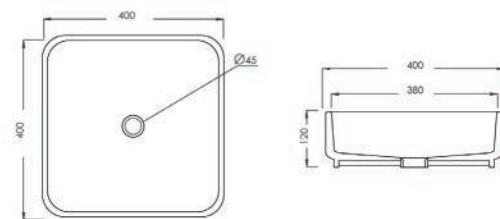

185-LA65

Materiale Ceramica
Finiture Bianco
Specifiche Senza troppopieno, senza foro rubinetteria. Piletta non inclusa.

185-LA65 Bianco

LINPHA
SANITARY

LAVABO DA APPOGGIO MOD. LA66 CM 40 X 40

185-LA66

Materiale Ceramica
Finiture Bianco
Specifiche Senza troppopieno, senza foro rubinetteria. Piletta non inclusa.