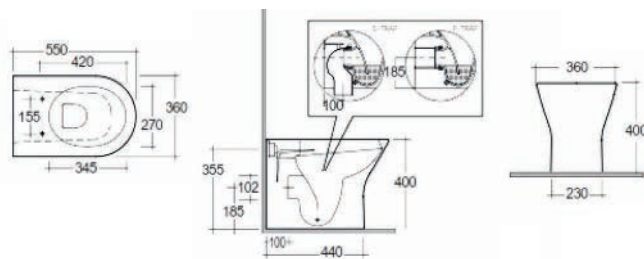

VASO FILO MURO FEELING RIMLESS 182-F400

Materiale Ceramica
Finiture 5 disponibili
Specifiche Installazione a pavimento filo muro, scarico universale pavimento/parete, completo di fissaggi. Curva tecnica inclusa.

182-F400-BM	Scarico Uni -Bianco Opaco Matt	●
182-F400-CM	Scarico Uni - Cappuccino Opaco	●
182-F400-EM	Scarico Uni -Beige Opaco Matt	●
182-F400-GM	Scarico Uni - Grigio Opaco Matt	●
182-F400-NM	Scarico Uni - Nero Opaco Matt	●

RIMLESS

CURVA TECNICA INCLUSA

FISSAGGI INCLUSI

VASO SOSPESO FEELING RIMLESS FISSAGGIO NASCOSTO 182-F411

Materiale Ceramica
Finiture 5 disponibili
Specifiche Scarico a parete installazione sospesa, completo di fissaggi

182-F411-BM	Bianco Opaco Matt	●
182-F411-CM	Cappuccino Opaco Matt	●
182-F411-EM	Beige Opaco Matt	●
182-F411-GM	Grigio Opaco Matt	●
182-F411-NM	Nero Opaco Matt	●