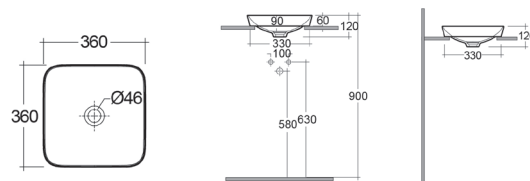

RAK
CERAMICS

LAVABO DA INCASSO QUADRATO (SENZA FORO) VARIANT 36 X 36 CM

185-RNSQ

Materiale Ceramica
Finiture Bianco alpino
Specifiche Senza troppopieno, senza foro rubinetteria.

185-RNSQ-36 Bianco

RAK
CERAMICS