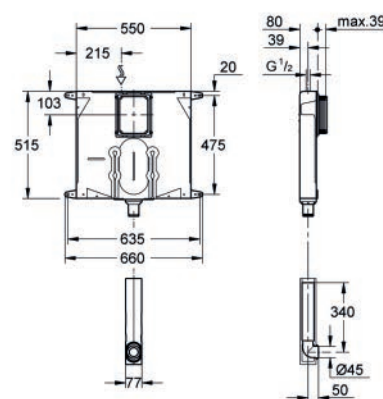

CASSETTA INCASSO MODULO STAFFA VASO SOSPESO GROHE RAPID SL 132-H38528

Materiale Cassetta in PE - telaio in acciaio zincato
Finiture -
Specifiche Spessore 14 cm con foro per manutenzione, telaio autoportante per rivestimento a secco con pannelli cartongesso, completa di perni e curva di scarico PPDN90, valvola di scarico AV1 con tre tipi di azionamento: dual flush, start/stop e un solo sciacquo.

132-H38528-001 6-9 lt

CASSETTA INCASSO MOD. FLUSHING CISTERN GROHE 132-H38863

Materiale Cassetta in PE
Finiture -
Specifiche Rivestimento in resina vinilica, spessore 8 cm flusso regolabile, dual flush e start/stop, bassa rumorosità. Tecnologia GROHE EcoJoy. Senza piastra di azionamento e canotto.

132-H38863-000 3-6lt/4-9lt

CANOTTO PER CASSETTA INCASSO GROHE 132-H37103

Materiale Plastica
Finiture Bianco
Specifiche Collegamento per vaso con scarico a pavimento e a parete, completo di morsetto e rosetta

132-H37103-SH0 Diam. 40/44 L.250 Bianco