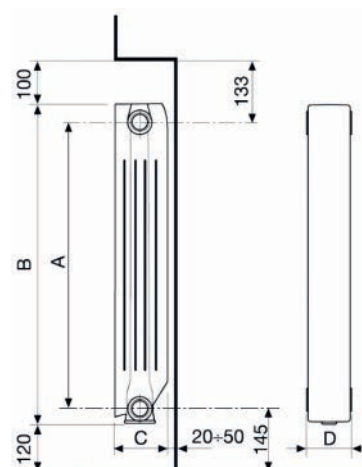

La presenza di aperture sul retro del radiatore permette di aumentare lo scambio termico di tipo convettivo. Ideale per l'utilizzo a bassa temperatura. Pressione max d'esercizio: 16 bar.

BLITZ SUPER B4 H 600 MM

431-BP10H60-04	4 Elementi Bianco	A 600	B 657	C 97	D 80
431-BP10H60-05BC	5 Elementi Black coffee	A 600	B 657	C 97	D 80
431-BP10H60-05SG	5 Elementi Slate Grey	A 600	B 657	C 97	D 80
431-BP10H60-06	6 Elementi Bianco	A 600	B 657	C 97	D 80
431-BP10H60-08BC	8 Elementi Black coffee	A 600	B 657	C 97	D 80
431-BP10H60-08SG	8 Elementi Slate Grey	A 600	B 657	C 97	D 80
431-BP10H60-10	10 Elementi Bianco	A 600	B 657	C 97	D 80
431-BP10H60-10BC	10 Elementi Black coffee	A 600	B 657	C 97	D 80
431-BP10H60-10SG	10 Elementi Slate Grey	A 600	B 657	C 97	D 80

Potenza termica ΔT 50 W/elemento 143,5.

BLITZ SUPER B4 H 800 MM

431-BP10H80-04	4 Elementi Bianco	A 800	B 857	C 97	D 80
431-BP10H80-05BC	5 Elementi Black Coffee	A 800	B 857	C 97	D 80
431-BP10H80-05SG	5 Elementi Slate Grey	A 800	B 857	C 97	D 80
431-BP10H80-06	6 Elementi Bianco	A 800	B 857	C 97	D 80
431-BP10H80-08BC	8 Elementi Black coffee	A 800	B 857	C 97	D 80
431-BP10H80-08SG	8 Elementi Slate Grey	A 800	B 857	C 97	D 80
431-BP10H80-10	10 Elementi Bianco	A 800	B 857	C 97	D 80
431-BP10H80-10BC	10 Elementi Black coffee	A 800	B 857	C 97	D 80
431-BP10H80-10SG	10 Elementi Slate Grey	A 800	B 857	C 97	D 80

Potenza termica ΔT 50 W/elemento 178,2.

Blitz
Super
B4