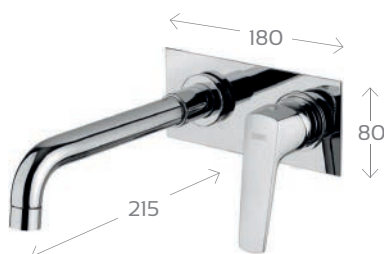

MONOCOMANDO LAVABO DA INCASSO SPARTACO

275-S212

Materiale Ottone
Finiture Cromo
Specifiche Dotato di cartuccia a dischi ceramici diam. 35