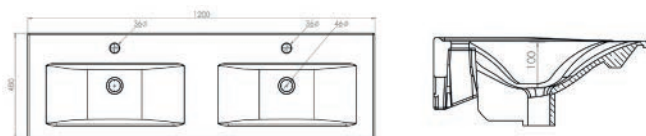

CONSOLLE IN CERAMICA MOD. LC32

185-LC32

Materiale Ceramica
Finiture Bianco
Specifiche Con troppopieno, con fori rubinetteria. Pilette non incluse.