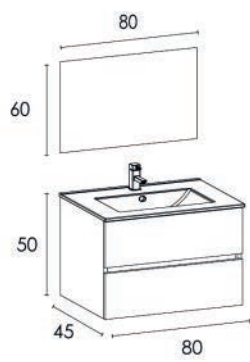

MOBILE BAGNO SOSPESO ELEGANCE

DIANHYDRO®

Materiale Nobilitato melaminico
Finiture Bianco opaco, larice bianco, grigio corda, noce
Dimensioni Base L 70/80/90/100 x P 46 x H 50 cm

Specifiche Base sospesa con 2 cassetti. Lavabo in ceramica.
Specchio a filo lucido. Faretto led.

MOBILE BAGNO SOSPESO ELEGANCE L. 70 CM

142-GEA070-BO	Bianco Opaco
142-GEA070-GC	Grigio Corda
142-GEA070-LB	Larice Bianco
142-GEA070-NO	Noce

MOBILE BAGNO SOSPESO ELEGANCE L. 80 CM

142-GEA080-BO	Bianco Opaco
142-GEA080-GC	Grigio Corda
142-GEA080-LB	Larice Bianco
142-GEA080-NO	Noce

MOBILE BAGNO SOSPESO ELEGANCE L. 90 CM

142-GEA090-BO	Bianco opaco
142-GEA090-GC	Grigio Corda
142-GEA090-LB	Larice Bianco
142-GEA090-NO	Noce

MOBILE BAGNO SOSPESO ELEGANCE L. 100 CM

142-GEA100-BO	Bianco Opaco
142-GEA100-GC	Grigio Corda
142-GEA100-LB	Larice Bianco
142-GEA100-NO	Noce

COLONNA BAGNO SOSPESA H 172 ELEGANCE

Installazione sospesa. Dim. L 30 x P 25 x H 172 cm

142-GEC172-BO	Bianco Opaco
142-GEC172-GC	Grigio corda
142-GEC172-LB	Larice Bianco
142-GEC172-NO	Noce

Elegance