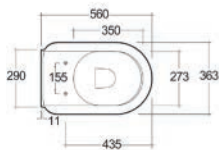

VASO FILO MURO VALET RIMLESS 182-J450

Materiale Porcellana
Finiture Bianco, Bianco opaco
Specifiche Installazione a filo muro,
Rimless, completo di fissaggi, scarico
universale