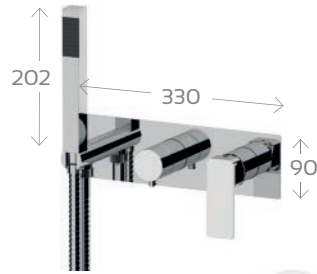

272-B032-CR Cromo

SET A INCASSO A 3 VIE VASCA DOCCIA ICON 272-B033

Materiale Ottone
Finiture Cromo
Specifiche Dotato di cartuccia diam. 35 mm. Include: miscelatore, deviatore a 3 uscite, presa acqua con supporto, doccetta in ottone e flessibile 150cm.