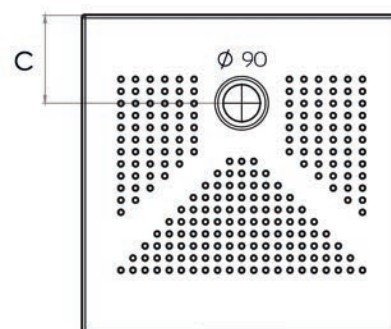

PIATTO DOCCIA QUADRO IN CERAMICA

H 3,6

Materiale Ceramica
Finiture Bianco Lucido, Bianco Opaco, Nero Opaco
Dimensioni H 3,6 cm

Specifiche Antiscivolo, foro piletta diametro 90 mm

179-D3100-80	Bianco Lucido cm 80 x 80 H.3,6	C cm 17	○
179-D3100-90	Bianco Lucido cm 90 x 90 H.3,6	C cm 18,5	○
179-D3100-B80	Bianco Opaco cm 80 x 80 H.3,6	C cm 17	○
179-D3100-B90	Bianco Opaco cm 90 x 90 H.3,6	C cm 18,5	○
179-D3100-N80	Nero Opaco cm 80 x 80 H.3,6	C cm 17	●
179-D3100-N90	Nero Opaco cm 90 x 90 H.3,6	C cm 18,5	●