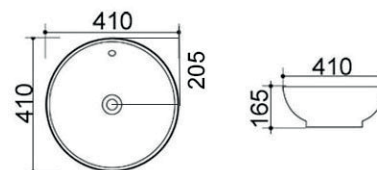

LAVABO DA APPOGGIO MOD. LA32 DM 41

185-LA32

Materiale Ceramica
Finiture Bianco
Specifiche Con troppopieno, senza foro rubinetteria. Piletta non inclusa.