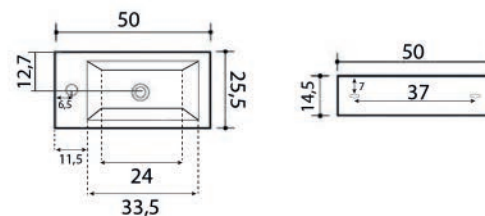

LAVABO DA APPOGGIO MOD. LA47 CM 50 X 25.5

185-LA47

Materiale Ceramica
Finiture Bianco
Specifiche Con troppopieno, con foro rubinetteria. Installazione sospesa o da appoggio.

SX