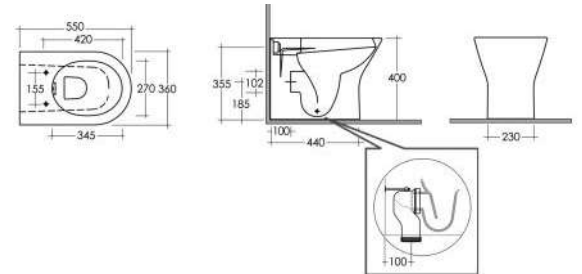

BIDET SOSPESO FISSAGGIO NASCOSTO RESORT 182-V312

Materiale Ceramica
Finiture Bianco
Specifiche Installazione sospesa, monoforo, con troppopieno, completo di fissaggi

182-V312-R Erogazione Rubinetto

VASO RESORT RIMLESS FILO MURO RESORT 182-V400

Materiale Ceramica
Finiture Bianco
Specifiche Installazione a pavimento filo muro, funziona con 2,5/4 litri, scarico multi, completo di fissaggi e raccordo plastico

182-V400 -

VASO SOSPESO RIMLESS RESORT 182-V410

Materiale Ceramica
Finiture Bianco
Specifiche Installazione sospesa, funziona con 2,5/4 litri, completo di fissaggi

182-V410 -

VASO SOSPESO RIMLESS RESORT FISSAGGIO NASCOSTO 182-V411

Materiale Ceramica
Finiture Bianco
Specifiche Installazione sospesa, funziona con 2,5/4 litri, completo di fissaggi

182-V411 -

SEDILE WC RESORT 182-V900

Materiale Termoindurente
Finiture Bianco
Specifiche Coprente

182-V900 Bianco

SEDILE WC SLIM RESORT CON SOFT CLOSING 182-V901

Materiale Termoindurente
Finiture Bianco
Specifiche Sottile e con chiusura rallentata

182-V901 Bianco