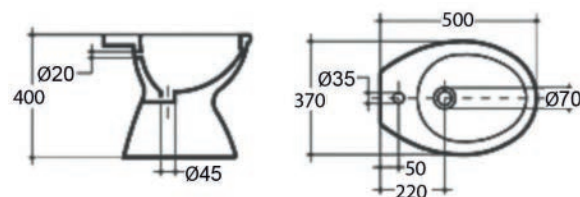

COLONNA SERIE KAILA 180-L200

Materiale Ceramica
Finiture Bianco
Specifiche Per lavabo Kaila

180-L200-68	H. 68 cm
-------------	----------

BIDET SERIE KAILA 180-L300

Materiale Ceramica
Finiture Bianco
Specifiche Installazione a pavimento, monoforo, con troppopieno