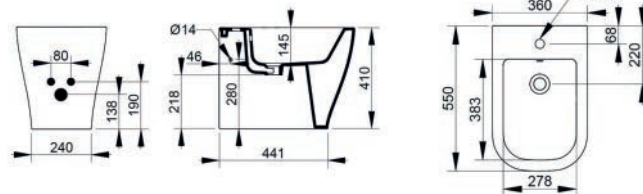

BIDET FILO MURO MIRTO BTW 182-DT350

Materiale Ceramica
Finiture Bianco
Specifiche Installazione a pavimento
filo muro, monoforo, con troppopieno
completo di fissaggi

182-DT350-R Erogazione Rubinetto

**FISSAGGI
INCLUSI**

VASO SOSPESO RIMLESS MIRTO RIMLESS 182-DT410

Materiale Ceramica
Finiture Bianco
Specifiche Installazione sospesa, con
scarico a 4,5 lt grazie al sistema rimless,
completo di fissaggi. Da completare con
sedile Wc.

182-DT410 -