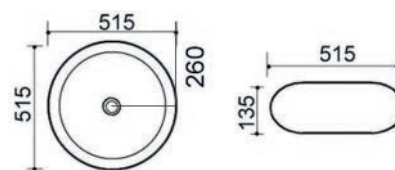

LAVABO DA APPOGGIO MOD. LA31 DM 51.5

185-LA31

Materiale Ceramica
Finiture Bianco
Specifiche Con troppopieno, senza foro rubinetteria. Piletta non inclusa.