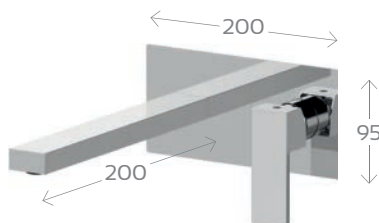

MONOCOMANDO LAVABO AD INCASSO REBEL

272-F012

Materiale Ottone
Finiture Cromo
Specifiche Dotato di cartuccia diam. 35 mm