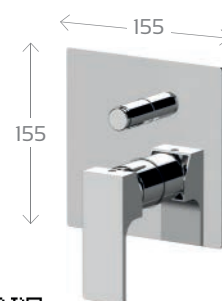

MONOCOMANDO INCASSO CON DEVIATORE REBEL 272-F045

Materiale Ottone
Finiture Cromo
Specifiche Dotato di cartuccia diam. 35 mm