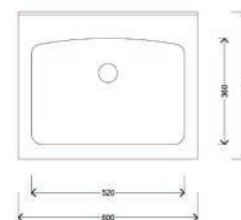

LINPHA
SANITARY