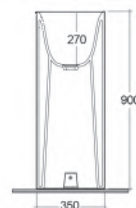

LAVABO FREESTANDING QUADRATO 36 CM LINEA PETIT
185-RPFQ

Materiale Porcellana
Finiture Bianco lucido
Specifiche Senza foro rubinetteria. Forma quadrata volutamente minimalista, dimensioni ridotte per bagni piccoli ma speciali e per arredare eleganti spazi pubblici. Fissaggi inclusi.

185-RPFQ-36   Bianco

RAK
CERAMICS

LAVABO FREESTANDING TONDO 36 CM LINEA PETIT
185-RPFT

Materiale Porcellana
Finiture Bianco Lucido
Specifiche Senza foro rubinetteria. Forma cilindrica volutamente minimalista, dimensioni ridotte per bagni piccoli ma speciali e per arredare eleganti spazi pubblici. Fissaggi inclusi.

185-RPFT-36   Bianco

RAK
CERAMICS