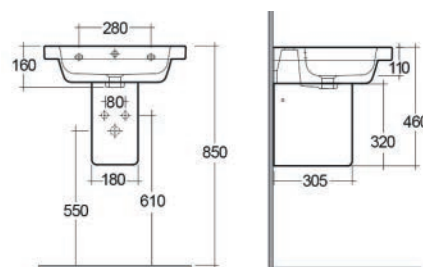

SEMICOLONNA RESORT 182-V210

Materiale Ceramica
Finiture Bianco
Specifiche Per lavabo Resort,
completa di fissaggi