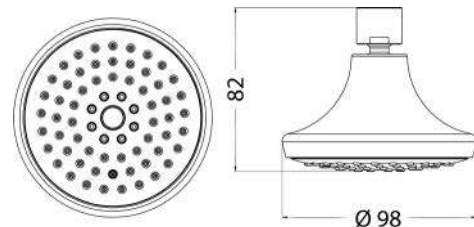

SOFFIONE DOCCIA LAMPEDUSA 110-12627

Materiale ABS
Finiture Cromo
Specifiche Monogetto, con ugelli in gomma per facilitare la pulizia del calcare

110-12627 Cromo Diam. 98 mm

DIANHYDRO

SOFFIONE DOCCIA NOLA 110-12628

Materiale ABS
Finiture Nero opaco
Specifiche Monogetto, con sistema anticalcare e watersaving

110-12628 Nero Opaco Diam. 250 mm

DIANHYDRO

SOFFIONE DOCCIA CEFALU 110-12629

Materiale ABS
Finiture Nero opaco
Specifiche Monogetto, con sistema anticalcare e watersaving

110-12629 Nero Opaco Diam. 250 mm

DIANHYDRO

SOFFIONE DOCCIA AUGUSTA 110-12630

Materiale ABS
Finiture Nero opaco
Specifiche Monogetto. Con sistema anticalcare.

110-12630 Nero Opaco Diam. 250 mm

DIANHYDRO

SOFFIONE DOCCIA LICATA 110-12631

Materiale ABS
Finiture Cromo
Specifiche Monogetto. Con sistema anticalcare.

110-12631 Cromo Diam. 225 mm

DIANHYDRO