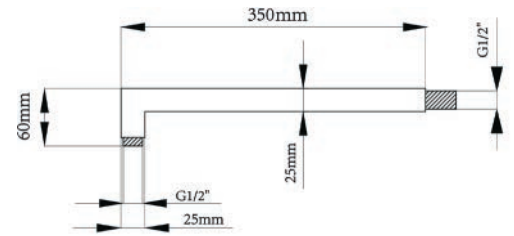

BRACCIO DOCCIA TONDO IN OTTONE CM 35 X D. 2,4
110-113

Materiale Ottone
Finiture Cromo
Specifiche Completo di rosone

110-113 cm 35 x D. 2,4

BRACCIO DOCCIA PIATTO IN OTTONE CM 37 X 3
110-114

Materiale Ottone
Finiture Cromo
Specifiche Completo di rosone

110-114 cm 37 x 3

BRACCIO DOCCIA TONDO IN OTTONE CM 35 X D. 2,5
110-115

Materiale Ottone
Finiture Cromo
Specifiche Completo di rosone

110-115 cm 35 x D. 2,5

BRACCIO DOCCIA QUADRO IN OTTONE CM 36,5 X 2
110-116

Materiale Ottone
Finiture Cromo
Specifiche Completo di rosone

110-116 cm 36,5 x 2

BRACCIO DOCCIA A PARETE MOD. SPARTACO
110-I830L

Materiale Ottone
Finiture Cromo
Specifiche Installazione a parete, completo di rosone diam. 8 cm

110-I830L cm 30 x D. 2,5