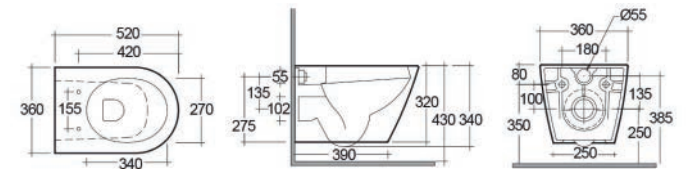

VASO SOSPESO RIMLESS RESORT FISSAGGIO NASCOSTO 182-V411

Materiale Ceramica
Finiture Bianco
Specifiche Installazione sospesa, funziona con 2,5/4 litri, completo di fissaggi

182-V411 -