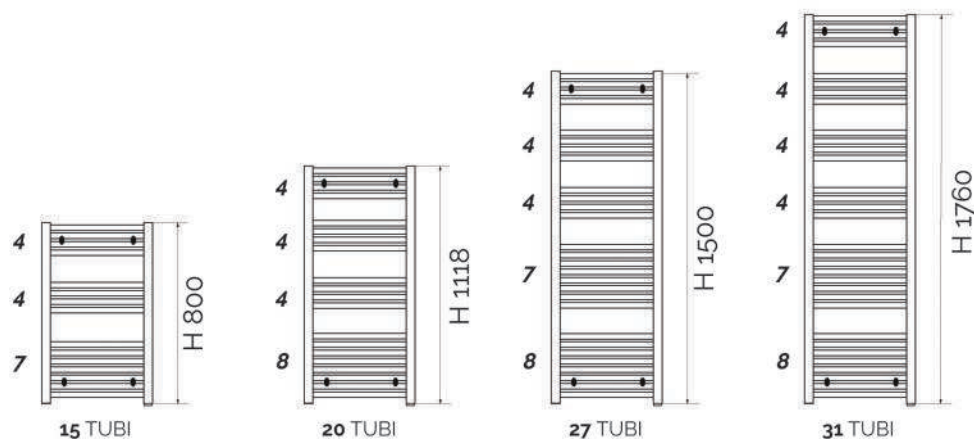

TERMOARREDO KALURA CURVO

ATON

Materiale Acciaio
Finiture Cromo
Dimensioni H 800 / 1200 / 1500 / 1800 mm

Specifiche Spessore profili 1,2 mm, elementi orizzontali a tubi tondi diam. 22 mm spessore 0.90 mm, pressione massima di esercizio 8 bar. Fornitura standard: 3/4 fissaggi, 1 valvola sfiato 1/2

CURVO H 800 MM

432-HKC080-C40	Int. 400 - L 450	$\Delta T 50^{\circ}C$ 215 W
432-HKC080-C45	Int. 450 - L 500	$\Delta T 50^{\circ}C$ 236 W
432-HKC080-C50	Int. 500 - L 550	$\Delta T 50^{\circ}C$ 258 W
432-HKC080-C55	Int. 550 - L 600	$\Delta T 50^{\circ}C$ 280 W

CURVO H 1120 MM

432-HKC120-C40	Int. 400 - L 450	$\Delta T 50^{\circ}C$ 301 W
432-HKC120-C45	Int. 450 - L 500	$\Delta T 50^{\circ}C$ 330 W
432-HKC120-C50	Int. 500 - L 550	$\Delta T 50^{\circ}C$ 360 W
432-HKC120-C55	Int. 550 - L 600	$\Delta T 50^{\circ}C$ 391 W

CURVO H 1500 MM

432-HKC150-C40	Int. 400 - L 450	$\Delta T 50^{\circ}C$ 404 W
432-HKC150-C45	Int. 450 - L 500	$\Delta T 50^{\circ}C$ 443 W
432-HKC150-C50	Int. 500 - L 550	$\Delta T 50^{\circ}C$ 483 W
432-HKC150-C55	Int. 550 - L 600	$\Delta T 50^{\circ}C$ 525 W

CURVO H 1760 MM

432-HKC180-C40	Int. 400 - L 450	$\Delta T 50^{\circ}C$ 481 W
432-HKC180-C45	Int. 450 - L 500	$\Delta T 50^{\circ}C$ 528 W
432-HKC180-C50	Int. 500 - L 550	$\Delta T 50^{\circ}C$ 580 W
432-HKC180-C55	Int. 550 - L 600	$\Delta T 50^{\circ}C$ 631 W

Kalura