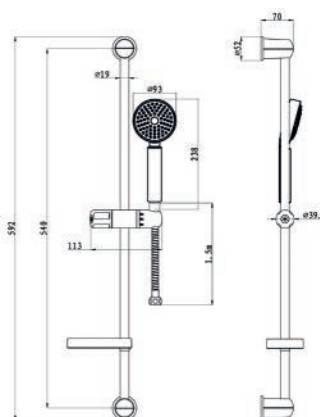

110-1526 Cromo

SALISCENDI COMPLETO BITTI

110-1527

DIANHYDRO

Materiale Acciaio, ABS
Finiture Cromo
Dimensioni Asta H 59,2 x diam. 1,9 cm

Specifiche Asta con doccetta 5 getti, supporto doccetta scorrevole e porta sapone. Interasse asta 54 cm