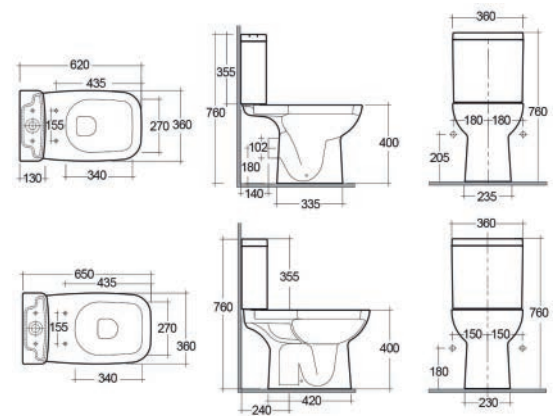

VASO MONOBLOCCO ORIGIN 181-0420

Materiale Ceramica
Finiture Bianco
Specifiche Installazione a pavimento, completo di fissaggi

181-0420-M Scarico a Muro
181-0420-P Scarico a Pavimento

FISSAGGI INCLUSI

CASSETTA COMPLETA PER MONOBLOCCO ORIGIN 181-0500

Materiale Ceramica
Finiture Bianco
Specifiche Completa di batteria scarico a doppio pulsante 3/6 litri, attacco destro basso, completo di fissaggi

181-0500 -