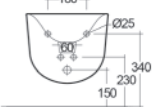

**FISSAGGI
NASCOSTI**

**FISSAGGI
INCLUSI**

BIDET FILO MURO DES CM. 52 FISSAGGI NASCOSTI 182-B350

Materiale Porcellana
Finiture Bianco
Specifiche Installazione a pavimento
filo muro, monoforo, con troppo pieno,
completo di fissaggi

182-B350-R Erogazione Rubinetto