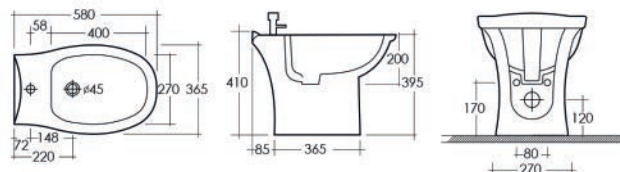

FISSAGGI INCLUSI

180-K300-R	Erogazione Rubinetto

BIDET SOSPESO KARLA 180-K310

Materiale Ceramica
Finiture Bianco
Specifiche Installazione sospesa, monoforo, con troppopieno