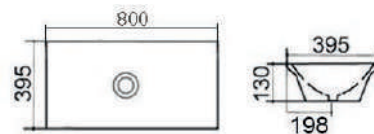

185-LA10-090	cm 90 x 45 x 20
185-LA10-120	cm 120 x 45 x 20

GALASSIA

LAVABO DA APPOGGIO MOD. LA24 CM 80 X 39.5

185-LA24

Materiale Ceramica
Finiture Bianco
Specifiche Senza troppopieno, senza foro rubinetteria. Piletta non inclusa.