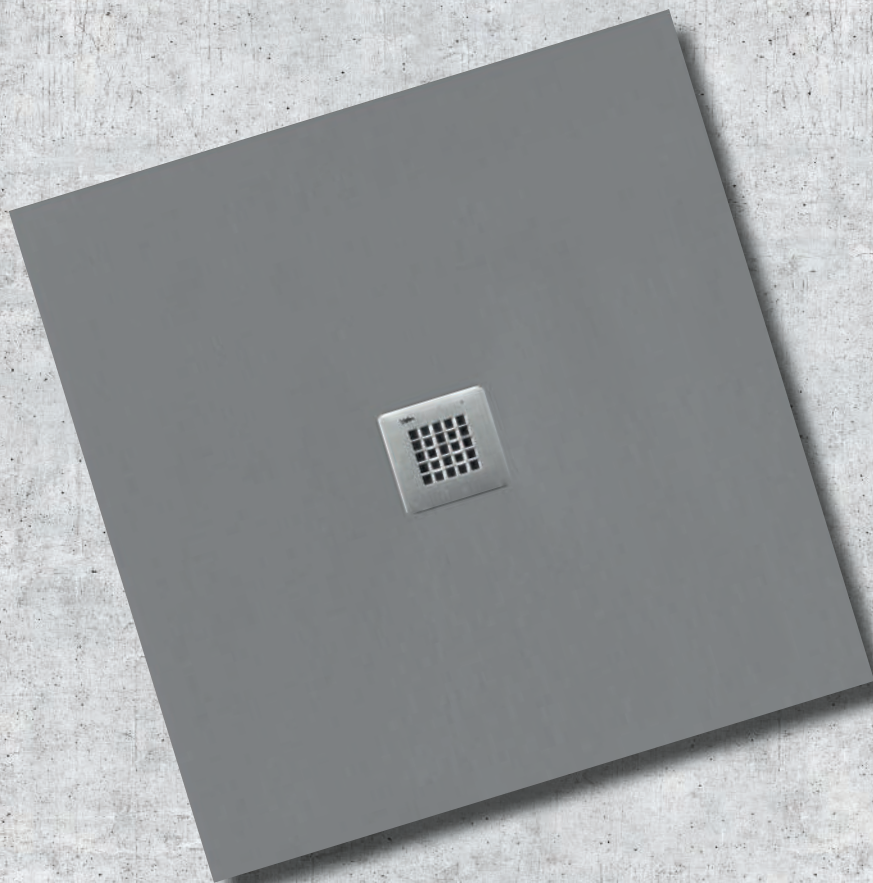

linea
emotion