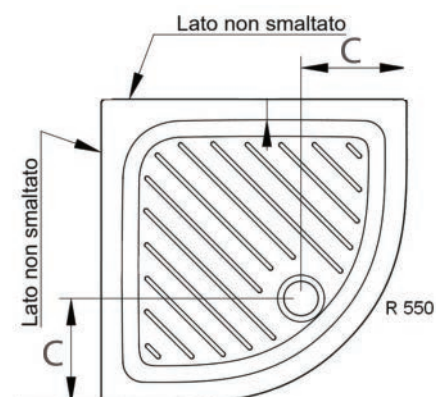

Gemma2

PIATTO DOCCIA ANGOLARE IN CERAMICA GEMMA 2

Materiale Ceramica
Finiture Bianco
Dimensioni H 7 cm

Specifiche Antiscivolo, foro piletta diametro 90 mm

179-DG7130-80	cm 80 x 80 H. 7	C 27,6
179-DG7130-90	cm 90 x 90 H. 7	C 27,9