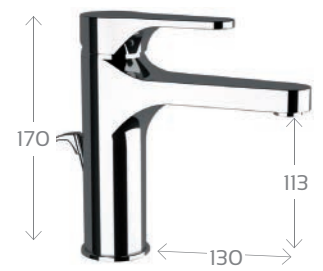

MONOCOMANDO LAVABO MAGNUM SURF 272-S011

Materiale Ottone
Finiture Cromo
Specifiche Dotato di cartuccia a dischi ceramici. Con scarico.