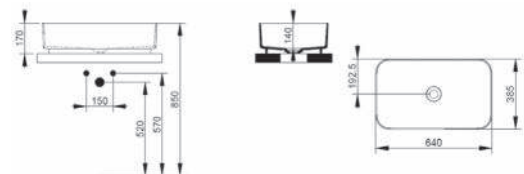

LAVABO DA APPOGGIO RETTANGOLARE NOEMI 185-DNAR

Materiale Ceramica
Finiture 4 disponibili
Specifiche Senza troppopieno, senza foro rubinetteria. Inclusa di piletta di scarico con cover in ceramica.