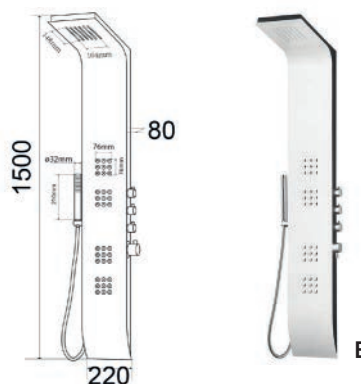

100-PAK-B

Bianco opaco

PARETE ATTREZZATA MULTIFUNZIONE MOD. LIPARI

100-PALI

Materiale Alluminio verniciato
Finiture Bianco, Nero
Dimensioni L 22 x H 150 cm

Specifiche 3 funzioni selezionabili: doccetta a mano, soffione, getto orizzontale, completo di laccio doccia in acciaio inox