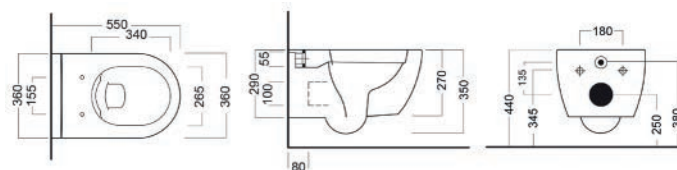

VASO SOSPESO RIMLESS GRETA

181-GR410

Materiale Ceramica
Finiture Bianco, Bianco opaco, Nero opaco
Specifiche Installazione sospesa, completo di fissaggi