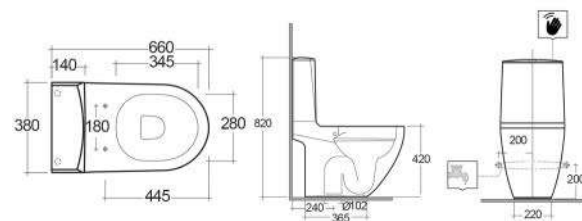

RIMLESS

FISSAGGI
NASCOSTI

FISSAGGI
INCLUSI

VASO FILO MURO DES RIMLESS CM 52 FISSAGGI NASCOSTI 182-B450

Materiale Porcellana
Finiture Bianco
Specifiche Installazione a filo muro,
scarico multi, completo di fissaggi