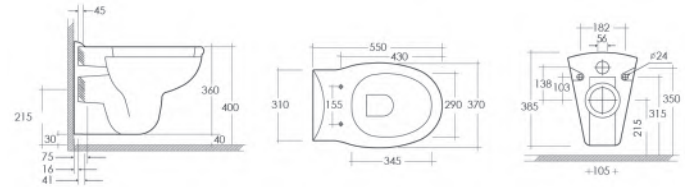

VASO SOSPESO KARLA 180-K410

Materiale Ceramica
Finiture Bianco
Specifiche Installazione sospesa, funziona con 3/6 litri