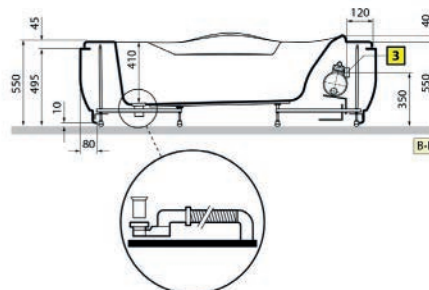

VASCA ANGOLARE UNA

Materiale Acrilico ed ABS con rinforzo di vetroresina
Finiture Bianco lucido
Dimensioni H 55 cm

Specifiche Vasca semicircolare con telaio e pannelli. Con colonna di scarico. Installazione ad angolo. Capacità Lt 190.

101-8601-HY	cm 135 x 135 Vasca Hydro
101-8601-ST	cm 135 x 135 Vasca con telaio (senza idro)

Una

NOVELLINI