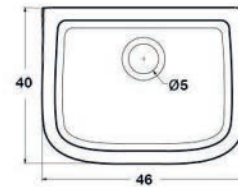

LAVATOIO IN CERAMICA CON STRIZZATOIO MOD. OSIRIDE

185-V1001

Materiale Ceramica
Finiture Bianco
Specifiche Con predisposizione per monocomando. Con troppo pieno.

185-V1001-60 L. cm. 60 x P. cm. 60

GALASSIA

PILOZZO IN CERAMICA SENZA STRIZZATOIO

185-V149

Materiale Ceramica
Finiture Bianco
Specifiche Con troppo pieno

185-V149 L. cm. 46 x P. 40

LINPHA
SANITARY

COPPIA PIEDINI PER PILOZZI IN CERAMICA

185-V1519

Materiale Ceramica
Finiture Bianco
Specifiche Supporti per pilozzi in ceramica

185-V1519 Altezza cm. 43

LINPHA
SANITARY

PILOZZO IN CERAMICA SENZA STRIZZATOIO 75X60

185-V156

Materiale Ceramica
Finiture Bianco
Specifiche Con troppo pieno

185-V156 L. cm. 75 x P. cm. 60

GALASSIA

PILOZZO IN CERAMICA 60X50 SENZA STRIZZATOIO

185-V160

Materiale Ceramica
Finiture Bianco
Specifiche Con troppo pieno. Con predisposizione per monocomando

185-V160 L. cm. 60 x P. cm. 50

LINPHA
SANITARY