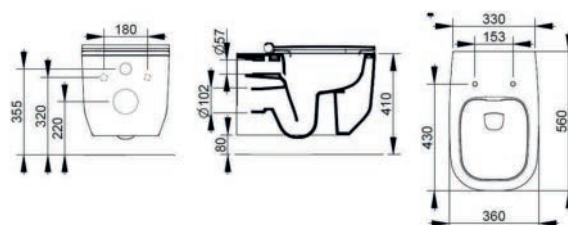

BIDET SOSPESO ALBA 182-DA310

Materiale Ceramica
Finiture 4 disponibili
Specifiche Installazione sospesa, monoforo, con troppopieno, Completo di fissaggi

FISSAGGI INCLUSI

182-DA310-BI	Bianco	●
182-DA310-BO	Bianco Opaco	○
182-DA310-GR	Grigio Cemento	●
182-DA310-NO	Nero Opaco	●

BIDET FILO MURO BTW ALBA 182-DA350

Materiale Ceramica
Finiture 4 disponibili
Specifiche Installazione a pavimento, per appoggio filo parete, monoforo, con troppopieno, completo di fissaggi

FISSAGGI INCLUSI

182-DA350-BI	Bianco	○
182-DA350-BO	Bianco Opaco	○
182-DA350-GR	Grigio Cemento	●
182-DA350-NO	Nero Opaco	●

VASO SOSPESO ALBA RIMLESS 182-DA410

Materiale Ceramica
Finiture 4 disponibili
Specifiche Installazione sospesa, con scarico a 4,5 lt grazie al sistema rimless, completo di fissaggi. Da completare con sedile Wc.

182-DA410-BI	Bianco	○
182-DA410-BO	Bianco Opaco	○
182-DA410-GR	Grigio Cemento	●
182-DA410-NO	Nero Opaco	●

VASO TRASLATO FILO MURO BTW ALBA RIMLESS 182-DA450

Materiale Ceramica
Finiture 4 disponibili
Specifiche Installazione a pavimento, per appoggio filo parete, scarico multi, con scarico a 4,5 lt grazie al sistema rimless, completo di fissaggi. Da completare con sedile Wc.

182-DA450-BI	Bianco	○
182-DA450-BO	Bianco Opaco	○
182-DA450-GR	Grigio Cemento	●
182-DA450-NO	Nero Opaco	●

SEDILE WC IN TERMOINDURENTE ALBA 182-DA900

Materiale Termoindurente
Finiture Bianco
Specifiche Con chiusura normale, cerniere in metallo a sgancio rapido

SEDILE WC IN TERMOINDURENTE ALBA SOFT CLOSING 182-DA901

Materiale Termoindurente
Finiture 6 disponibili
Specifiche Con tecnologia softclose e sgancio rapido

182-DA900-BI	Bianco