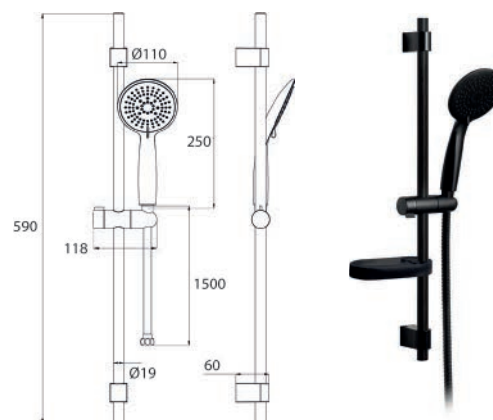

110-1531

Cromo

SALISCENDI COMPLETO CATANIA

110-1532

DIANHYDRO®

Materiale Acciaio, ABS
Finiture Cromo, Nero opaco
Dimensioni H 59 x Diam. 1,9 cm

Specifiche Asta con doccetta 5 getti, supporto doccetta scorrevole e porta sapone. Supporto superiore regolabile