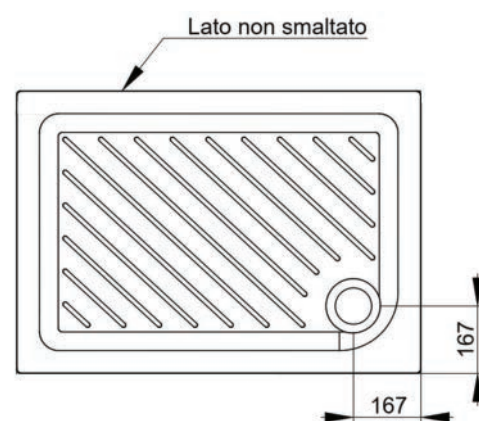

Gemma 2

PIATTO DOCCIA RETTANGOLARE IN CERAMICA GEMMA 2

Materiale Ceramica
Finiture Bianco
Dimensioni H 7 cm

Specifiche Antiscivolo, foro piletta diametro 90 mm

179-DG7120-70100	cm 70 x 100 H. 7	C cm 16,7
179-DG7120-70120	cm 70 x 120 H.7	C cm 16,7
179-DG7120-7090	cm 70 x 90 H. 7	C cm 16,7
179-DG7120-80100	cm 80 x 100 H.7	C cm 16,7
179-DG7120-80120	cm 80 x 120 H. 7	C cm 16,7