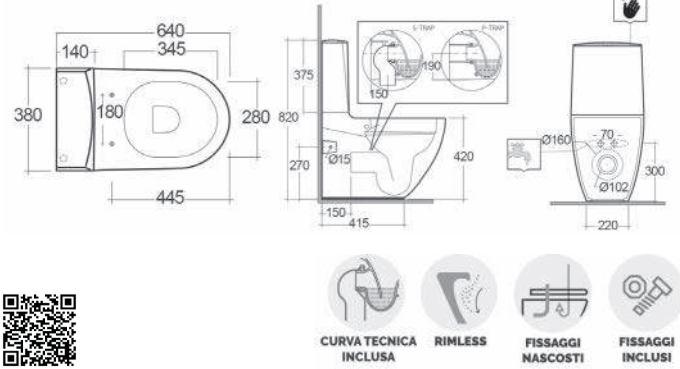

VASO MONOBLOCCO DES FILO MURO RIMLESS FISSAGGI NASCOSTI 182-B470

Materiale Porcellana
Finiture Bianco
Specifiche Installazione a filo muro, scarico multi, completo di fissaggi.