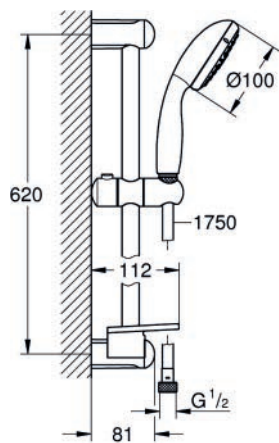

110-1708

Cromo

SALISCENDI DOCCIA NEW TEMPESTA

110-G27600

Materiale Metallo/ABS
Finiture Cromo
Dimensioni Asta H 62 cm

Specifiche Flex L 175 cm, mensola porta oggetti

110-G27600-C

Cromo