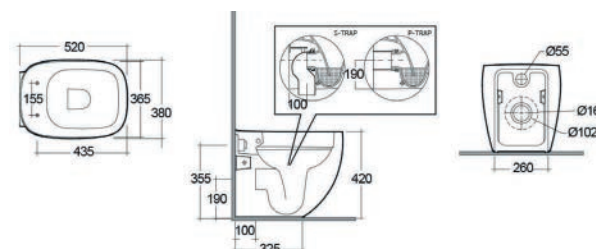

VASO FILO MURO ILLUSION RIMLESS FISSAGGIO NASCOSTO 182-I400

Materiale Ceramica
Finiture Bianco alpino
Specifiche Installazione a pavimento
filo muro. Scarico universale pavimento/
parete. Completo di fissaggi.