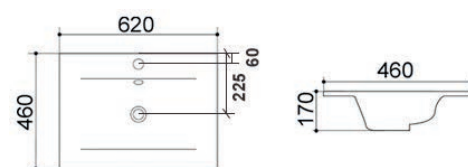

LAVABO SOPRAPIANO CON FORO RUBINETTO CM 62 X 46

185-LS67

Materiale Ceramica
Finiture Bianco
Specifiche Con troppopieno, con foro rubinetteria