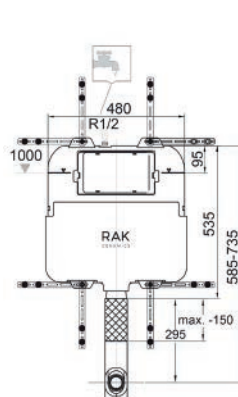

RAK
CERAMICS

PLACCA DI COMANDO MOD. ROTONDA PER CASSETTA RAK ECOFIX 132-RFS04T

Materiale ABS
Finiture Bianco, Cromo
Specifiche Tasti Rotondi.
Dimensioni: 152x236x12mm.

132-RFS04T-BC Bianco - Cromo
132-RFS04T-CM Cromo - Matt Cromo