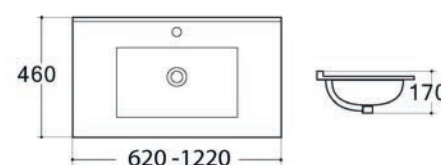

CONSOLLE IN CERAMICA MOD. LC22
185-LC22

Materiale Ceramica
Finiture Bianco
Specifiche Con troppopieno, con foro rubinetteria. Piletta non inclusa.