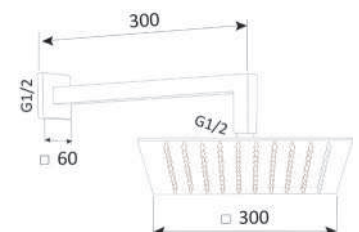

SOFFIONE DOCCIA A PARETE QUADRO CM 30 CON BRACCIO

110-RMQ15

Materiale Acciaio inox, ottone
Finiture Lucidato a specchio
Specifiche Installazione a parete, completo di rosone coprimuro, soffione ultra piatto con ugelli in gomma per facilitare la pulizia del calcare