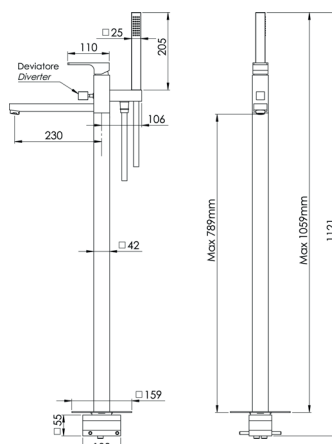

272-F035

Materiale Ottone
Finiture Cromo
Dimensioni Base 15,9x15,9 x H 112 cm

Specifiche Miscelatore monocomando a pavimento per vasche
freestanding