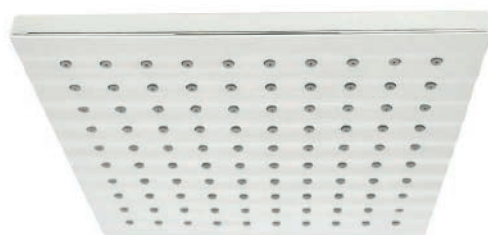

SOFFIONE DOCCIA MOD. 12601

110-12601

Materiale ABS
Finiture Cromo
Specifiche Con sistema anticalcare

110-12601 cm 20x20