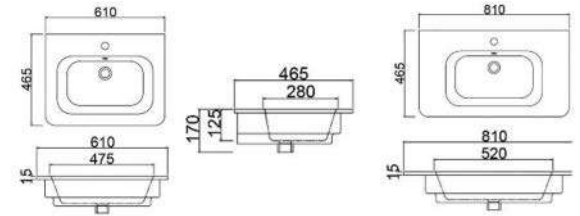

CONSOLLE IN CERAMICA MOD. LC25

185-LC25

Materiale Ceramica
Finiture Bianco
Specifiche Con troppo pieno, con foro rubinetteria

LINPHA
SANITARY

185-LC25-050	cm 51 x 46
185-LC25-060	cm 61 x 47
185-LC25-075	cm 76 x 47
185-LC25-080	cm 81 x 47

CONSOLLE IN CERAMICA MOD. LC26

185-LC26

Materiale Ceramica
Finiture Bianco
Specifiche Con troppo pieno, con foro rubinetteria

LINPHA
SANITARY

185-LC26-060	cm 61 x 46
185-LC26-080	cm 81 x 46

CONSOLLE IN CERAMICA MOD. LC27

185-LC27

Materiale Ceramica
Finiture Bianco
Specifiche Con troppo pieno, con foro rubinetteria

LINPHA
SANITARY

185-LC27-050	cm 50 x 40
185-LC27-060	cm 60 x 40
185-LC27-080	cm 80 x 40

CONSOLLE IN CERAMICA MOD. LC28

185-LC28

Materiale Ceramica
Finiture Bianco
Specifiche Con troppo pieno, con foro rubinetteria

LINPHA
SANITARY

185-LC28-080	cm 81 x 46

CONSOLLE IN CERAMICA MOD. LC29

185-LC29

Materiale Ceramica
Finiture Bianco
Specifiche Senza troppo pieno, con foro rubinetteria. Installazione da appoggio e sospesa.

LINPHA
SANITARY

185-LC29-065	cm 65 x 48