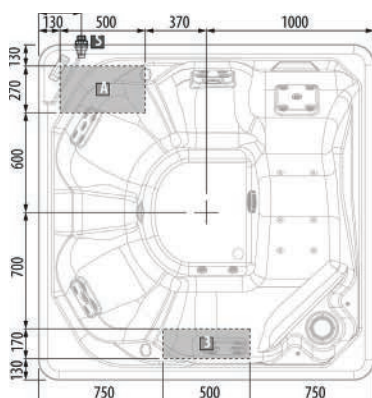

Specifiche

Dotata di Whirlpool Jets ad intensità di flusso regolabile, tecnologie Chromolight e sistema di purificazione a raggi UV integrati. Vita XL è stata concepita per offrire un benessere condiviso ad un massimo di cinque persone attraverso le diverse azioni energizzanti, massaggianti, relax e ad effetto total body. Pannello di controllo. Diffusori audio bluetooth 2 interni e 2 esterni. Compreso di telo copertura.

101-8704   cm 200x200