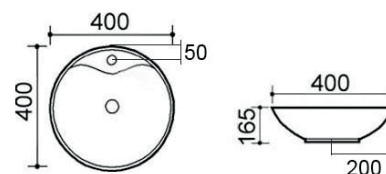

LAVABO DA APPOGGIO MOD. LA30 DM 40

185-LA30

Materiale Ceramica
Finiture Bianco
Specifiche Con troppopieno, con foro rubinetteria. Piletta non inclusa.