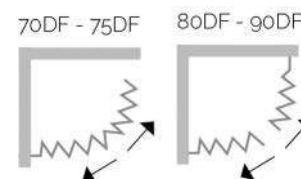

BOX DOCCIA SEMICIRCOLARE A SOFFIETTO MOD. ILARIA LUX

DIANHYDRO®

Materiale PVC
Finiture Profilo bianco, pannello monoparete trasparente
Dimensioni H 185 cm

Specifiche Apertura laterale per le misure 70/75 DF, apertura centrale per le misure 80/90 DF. Scorrimento su cuscinetti.

100-TC-70DF	cm 68-70 Apertura Laterale R38
100-TC-75DF	cm 73-75 Apertura Laterale R38
100-TC-80DF	cm 78-80 Apertura Centrale R55
100-TC-90DF	cm 88-90 Apertura Centrale R55

CHIUSURA
MAGNETICA

Lux