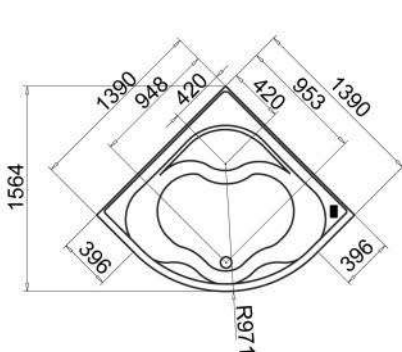

101-75140

cm. 140 x 140

PANNELLO DI
CONTROLLO

IDROMASSAGGIO

Ambra

DIANIDRO® by glass

VASCA IDRO ANGOLARE CIPRO C/PANNELLO

Materiale Acrilico ed ABS con rinforzo di vetroresina
Finiture Bianco
Dimensioni H 58 cm