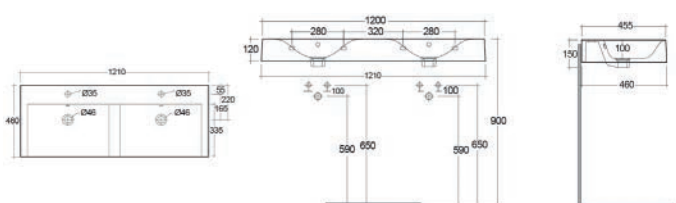

LAVABO SOSPESO DES SENZA FORO PER RUBINETTO 182-B100

Materiale Porcellana
Finiture Bianco
Specifiche Installazione a parete, senza foro rubinetteria, con troppopieno, completo di fissaggi

182-B100-060	L. 60 cm
182-B100-080	L. 80 cm
182-B100-100	L. 100 cm

FISSAGGI INCLUSI

LAVABO SOSPESO DES CON FORO PER RUBINETTO 182-B101

Materiale Porcellana
Finiture Bianco
Specifiche Installazione a parete, monoforo, con troppopieno, completo di fissaggi

182-B101-060	Monoforo L. 60 cm
182-B101-080	Monoforo L. 80 cm
182-B101-100	Monoforo L. 100 cm

FISSAGGI INCLUSI

DOPPIO LAVABO SOSPESO DES SENZA FORO PER RUBINETTO 182-B102

Materiale Porcellana
Finiture Bianco
Specifiche Installazione a parete, senza foro rubinetteria, con troppopieno, completo di fissaggi

182-B102-120	L. 120 cm

FISSAGGI INCLUSI

DOPPIO LAVABO SOSPESO DES CON FORO PER RUBINETTO 182-B103

Materiale Porcellana
Finiture Bianco
Specifiche Installazione a parete, con foro rubinetto, con troppopieno, completo di fissaggi

182-B103-120	L. 120 cm

FISSAGGI INCLUSI

LAVABO DA APPOGGIO DES OVALE 182-B112

Materiale Porcellana
Finiture Bianco
Specifiche Installazione ad appoggio, senza foro rubinetteria, senza troppo pieno

182-B112-70	L. 70 cm

FISSAGGI INCLUSI