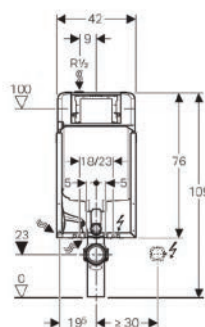

GEBERIT

PLACCA DI COMANDO MOD. SIGMA01 GEBERIT

132-G115770

Materiale Plastica
Finiture 4 disponibili
Specifiche Per cassette di risciacquo da incasso Sigma Dimensioni cm 24,6 x 16,4 x 1,3

132-G115770-115 Bianca
132-G115770-215 Cromo
132-G115770-DW5 Nera
132-G115770-JQ5 Cromo-Opaco