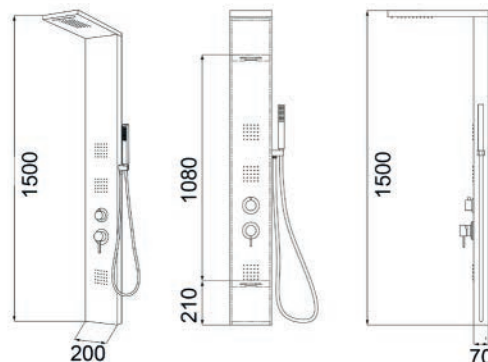

Specifiche 3 funzioni selezionabili: doccetta a mano, soffione, getto orizzontale, completo di laccio doccia in acciaio inox

100-PAMA-N Nero

PARETE ATTREZZATA MULTIFUNZIONE MOD. RODI

100-PAR

DIANHYDRO

Materiale Acciaio inox AISI 304
Finiture Lucidato cromo, con LED/senza LED
Dimensioni L 20 x P 52 x H 150 cm

Specifiche 4 funzioni selezionabili: doccetta a mano, soffione, getto orizzontale, effetto cascata, completo di laccio doccia in acciaio inox

100-PAR Acciaio inox lucido con Led
100-PAR-SL Acciaio inox lucido senza Led