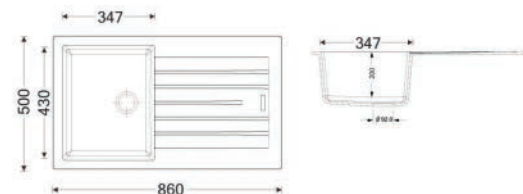

EPELL
soluzioni inossidabili

LAVELLO SINTETICO DA INCASSO 2 VASCHE CM 86 X 50 140-1722

Materiale Materiale sintetico
Finiture Avena, bianco, nero
Specifiche Lavello da incasso in materiale sintetico effetto granito. Senza gocciolatoio.

140-1722-AV	Avena	●
140-1722-BI	Bianco	○
140-1722-NE	Nero	●