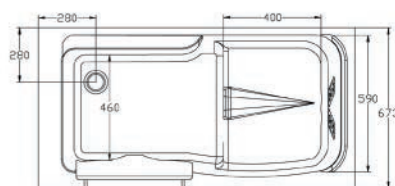

VASCA PER ANZIANI DORIS

Materiale Acrilico/ABS
Finiture Bianco
Dimensioni L 134.4 x 67.3 x H 1016 cm

Specifiche Completa di rubinetto, doccetta, 3 maniglioni e 1 cuscino poggiatesta. Installazione ad angolo con apertura verso l'interno, capacità max acqua 355 lt.

151-V1019-CP	Versione Centro Parete
151-V1019-DX	Pannello lato chiuso a DX
151-V1019-SX	Pannello lato chiuso a SX

Doris

DIANHYDRO®