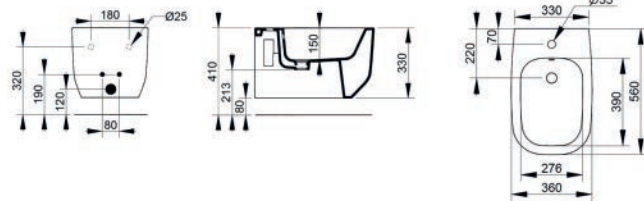

BIDET SOSPESO ALBA 182-DA310

Materiale Ceramica
Finiture 4 disponibili
Specifiche Installazione sospesa, monoforo, con troppopieno, Completo di fissaggi

FISSAGGI INCLUSI

182-DA310-BI	Bianco	●
182-DA310-BO	Bianco Opaco	○
182-DA310-GR	Grigio Cemento	●
182-DA310-NO	Nero Opaco	●

BIDET FILO MURO BTW ALBA 182-DA350

Materiale Ceramica
Finiture 4 disponibili
Specifiche Installazione a pavimento, per appoggio filo parete, monoforo, con troppopieno, completo di fissaggi