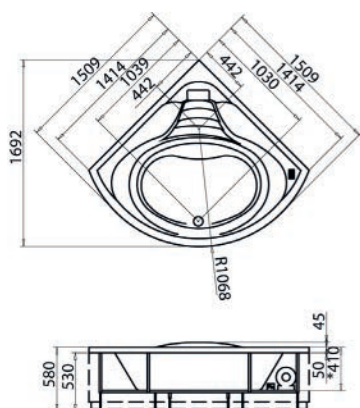

DIANIDRO by glass