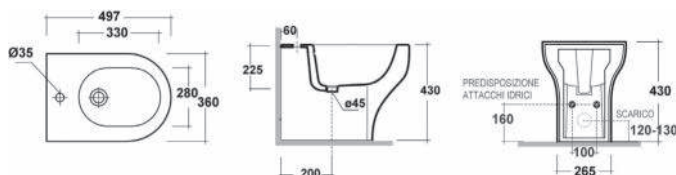

BIDET SARA FILO MURO 181-S300

Materiale Ceramica
Finiture Bianco
Specifiche Monoforo con troppopieno.
Fissaggi inclusi.