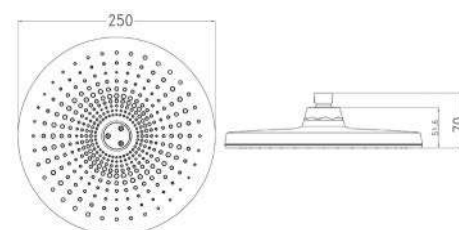

SOFFIONE DOCCIA LAMPEDUSA 110-12627

Materiale ABS
Finiture Cromo
Specifiche Monogetto, con ugelli in gomma per facilitare la pulizia del calcare

110-12627 Cromo Diam. 98 mm

DIANHYDRO

SOFFIONE DOCCIA NOLA 110-12628

Materiale ABS
Finiture Nero opaco
Specifiche Monogetto, con sistema anticalcare e watersaving

110-12628 Nero Opaco Diam. 250 mm

DIANHYDRO

SOFFIONE DOCCIA CEFALU 110-12629

Materiale ABS
Finiture Nero opaco
Specifiche Monogetto, con sistema anticalcare e watersaving

110-12629 Nero Opaco Diam. 250 mm

DIANHYDRO

SOFFIONE DOCCIA AUGUSTA 110-12630

Materiale ABS
Finiture Nero opaco
Specifiche Monogetto. Con sistema anticalcare.

110-12630 Nero Opaco Diam. 250 mm

DIANHYDRO

SOFFIONE DOCCIA LICATA 110-12631

Materiale ABS
Finiture Cromo
Specifiche Monogetto. Con sistema anticalcare.

110-12631 Cromo Diam. 225 mm

DIANHYDRO