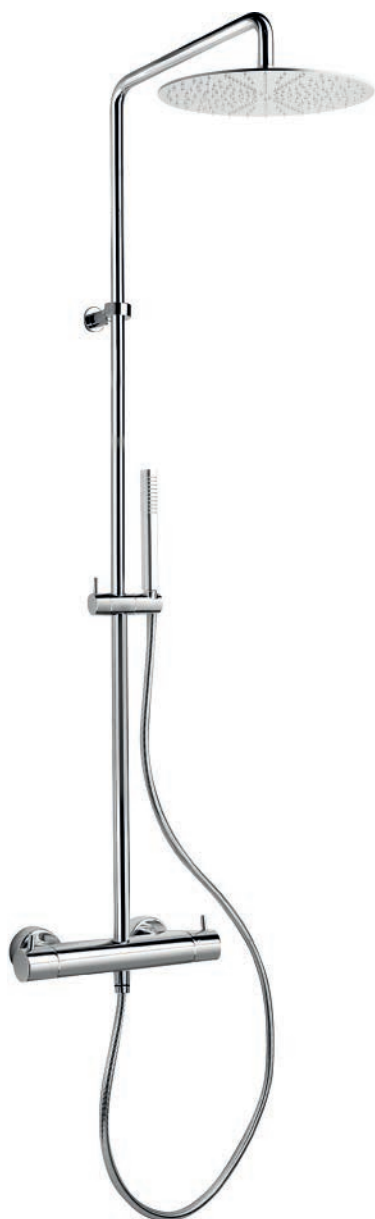

COLONNA DOCCIA SPARTACO C/ MISCELATORE TERMOSTATICO