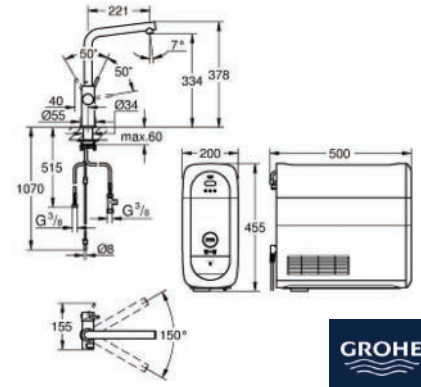

MISCELATORE PER LAVELLO GROHE BLUE HOME CON SISTEMA FILTRANTE ACQUA 273-H31454

Materiale Ottone
Finiture Cromo
Specifiche Grohe Blue Home miscelatore monocomando per lavello con sistema filtrante dell'acqua. Bocca L. Pulsante a pressione per 3 tipologia di acqua fresca e filtrata, acqua naturale fresca, acqua leggermente frizzante e frizzante fredda