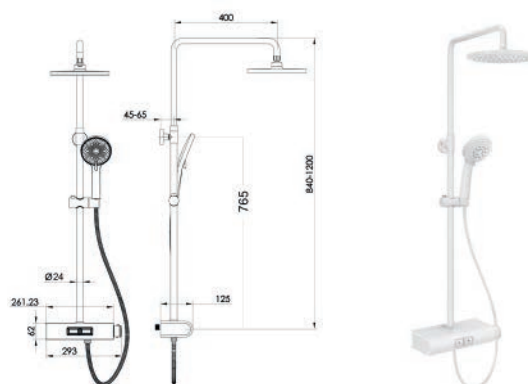

110-1703

Cromo

COLONNA DOCCIA SENIS

110-1705

Materiale Acciaio, ottone, ABS
Finiture Nero, Bianco
Dimensioni Asta H 120 x spessore 2,9 cm

Specifiche Asta in acciaio inox, con soffione tondo Diam. 228 mm monogetto, doccia 5 getti e supporto doccia, interasse regolabile