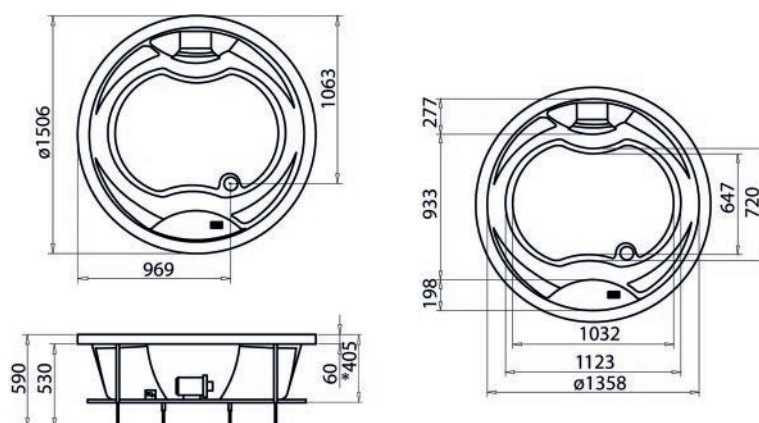

VASCA IDRO TONDA SALLY C/ RUBINETTERIA BORDO VASCA

Materiale Acrilico ed ABS con rinforzo di vetroresina
Finiture Bianco
Dimensioni H 59 cm

Specifiche Whirlpool Easy con comando easy control 8 getti whirlpool, dotata di colonna di scarico con riempimento tramite idroflusso a cascata. Installazione ad incasso con telaio. Capacità Lt. 230.

101-75156

Diam. 150

Sally

DIANIDRO by glass