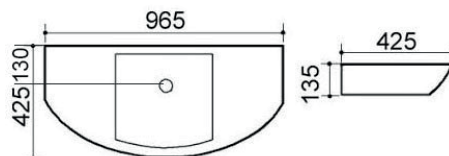

LAVABO A PARETE MOD. LP90 CM 96.5 X 42.5

185-LP90

Materiale Ceramica
Finiture Bianco
Specifiche Senza troppopieno, senza foro rubinetteria. Piletta non inclusa.