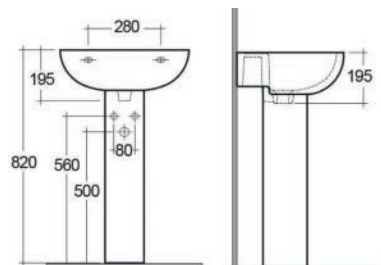

FISSAGGI INCLUSI

181-N201-66 H. 66 cm

SEMICOLONNA COMPACT/NINFEA

181-N211

Materiale Ceramica
Finiture Bianco
Specifiche Abbinabile solo con lavabo Compact 55, completa di fissaggi

FISSAGGI INCLUSI

181-N211 -