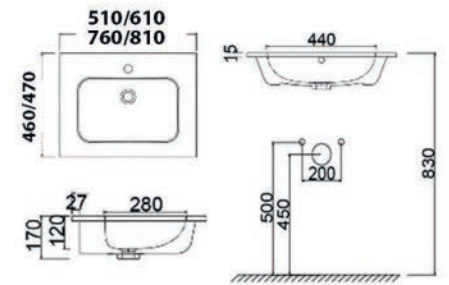

CONSOLLE IN CERAMICA MOD. LC25

185-LC25

Materiale Ceramica
Finiture Bianco
Specifiche Con troppo pieno, con foro rubinetteria

LINPHA
SANITARY

185-LC25-050	cm 51 x 46
185-LC25-060	cm 61 x 47
185-LC25-075	cm 76 x 47
185-LC25-080	cm 81 x 47

CONSOLLE IN CERAMICA MOD. LC26

185-LC26

Materiale Ceramica
Finiture Bianco
Specifiche Con troppo pieno, con foro rubinetteria