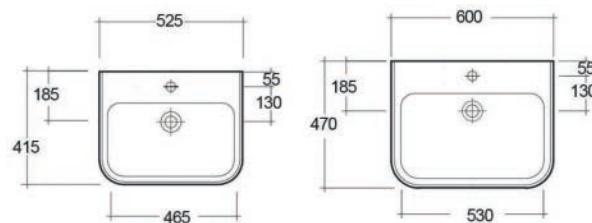

182-H100-52	Monoforo L. 52 cm
182-H100-60	Monoforo L. 60 cm

**FISSAGGI
INCLUSI**

COLONNA METROPOLITAN 182-H200

Materiale Ceramica
Finiture Bianco
Specifiche Per lavabo Metropolitan,
completa di fissaggi

182-H200-67	H. 67 cm
-------------	----------