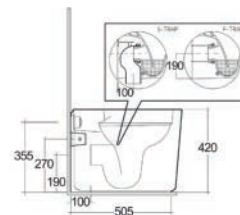

VASO FILO MURO VALET RIMLESS 182-J450

Materiale Porcellana
Finiture Bianco, Bianco opaco
Specifiche Installazione a filo muro,
Rimless, completo di fissaggi, scarico
universale