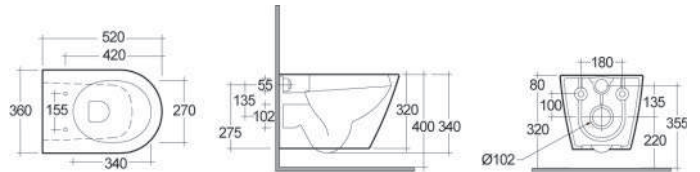

VASO SOSPESO RIMLESS RESORT 182-V410

Materiale Ceramica
Finiture Bianco
Specifiche Installazione sospesa, funziona con 2,5/4 litri, completo di fissaggi

182-V410 -