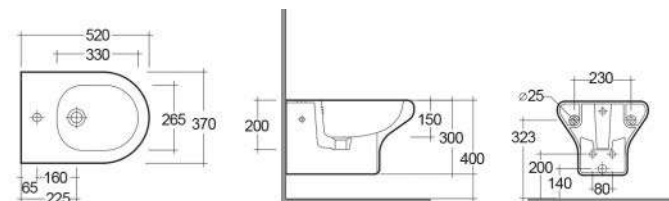

FISSAGGI INCLUSI

181-N310-K Erog. rubinetto Smalto Protek

181-N310-R Erogazione Rubinetto

BIDET SOSPESO COMPACT/NINFEA FISSAGGIO NASCOSTO

181-N312

Materiale Ceramica
Finiture Bianco
Specifiche Installazione sospesa, monoforo con troppopieno, completo di fissaggio