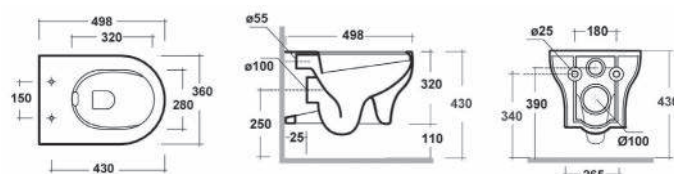

4.5L
3L
water saving

RIMLESS

181-S410 -