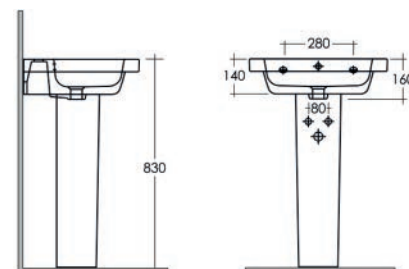

182-V200-72	H. 72 cm

FISSAGGI
INCLUSI