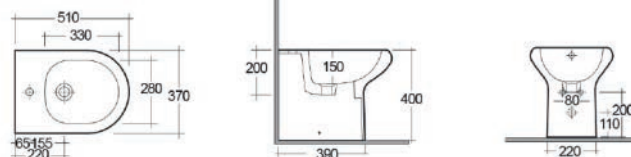

BIDET FILO MURO COMPACT/NINFEA 181-N350

Materiale Ceramica
Finiture Bianco
Specifiche Installazione a pavimento sia filo muro che distanziata, monoforo, con troppopieno, completo di fissaggi

181-N350-K	Erog. Rubinetto Smalto Protek
181-N350-R	Erogazione Rubinetto