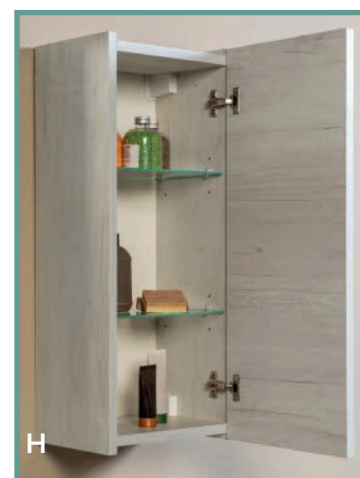

I BASE 1 CASSETTO CON VANO SIFONE UNIKA

Base sospesa 1 cassetto apertura a push e chiusura rallentata. Con vano sifone. Da abbinare con top C.

142-LUK109-BI070	cm L 70 x 45,5 x H.25 Olmo Bianco	
142-LUK109-CE070	cm L 70 x 45,5 x H.25 Olmo Cemento	
142-LUK109-NA070	cm L 70 x 45,5 x H.25 Olmo Naturale	
142-LUK109-NS070	cm L 70 x 45,5 x H.25 Olmo Scuro	

A BASE 1 CASSETTO L.70 UNIKA

Base sospesa 1 cassetto apertura a push e chiusura rallentata. Senza vano sifone

142-LUK107-BI070	cm L 70 x 45,5 x H.25 Olmo Bianco	
142-LUK107-CE070	cm L 70 x 45,5 x H.25 Olmo Cemento	
142-LUK107-NA070	cm L 70 x 45,5 x H.25 Olmo Naturale	
142-LUK107-NS070	cm L 70 x 45,5 x H.25 Olmo Scuro	

D TOP IN LEGNO L.70 PER BASE UNIKA

Adatto anche per installazione lavabo d'appoggio

142-LUK108-BI070	cm L 70 x 46 x 1,8 Olmo Bianco	
142-LUK108-CE070	cm L 70 x 46 x 1,8 Olmo Cemento	
142-LUK108-NA070	cm L 70 x 46 x 1,8 Olmo Naturale	
142-LUK108-NS070	cm L 70 x 46 x 1,8 Olmo Scuro	

E SPECCHIO FILO LUCIDO UNIKA

A filo lucido

142-LUK101-060	cm L 60 x H. 74	
142-LUK101-080	cm L 80 x H. 74	
142-LUK101-100	cm L 100 x H. 74	

F LAMPADA A LED UNIKA

Con trasformatore incorporato

142-LUK100	cm 30 x 4 x 10	

H PENSILE AD 1 ANTA REVERSIBILE UNIKA

Ad un'anta reversibile con apertura a push, con due ripiani in vetro

142-LUK104-BI74	cm 20 x 24,5 x H.74 Olmo Bianco	
142-LUK104-CE74	cm 20x24,5xH.74 Olmo Cemento	
142-LUK104-NA74	cm 20 x 24,5 x H.74 Olmo Naturale	
142-LUK104-NS74	cm 20 x 24,5 x H.74 Olmo Scuro	

NEW ENTRY

Olmo
Cemento

Olmo
Scuro

Olmo
Naturale

Olmo
Bianco