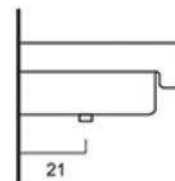

XILON
IL BAGNO FUNZIONALE