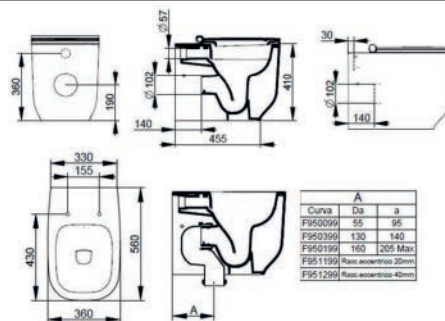

VASO TRASLATO FILO MURO BTW ALBA RIMLESS 182-DA450

Materiale Ceramica
Finiture 4 disponibili
Specifiche Installazione a pavimento, per appoggio filo parete, scarico multi, con scarico a 4,5 lt grazie al sistema rimless, completo di fissaggi. Da completare con sedile Wc.