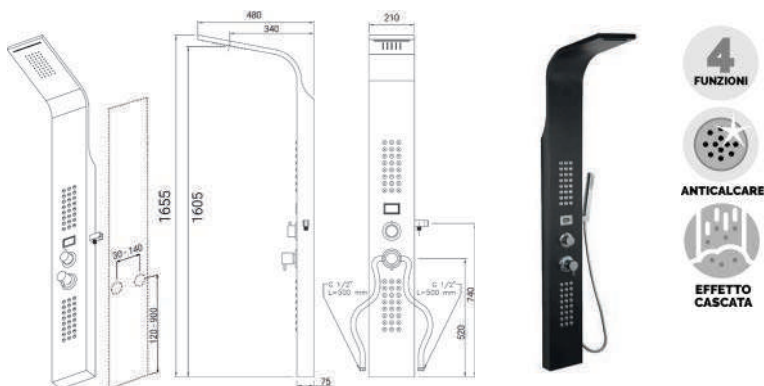

100-PMANP Cromo satinato

PARETE ATTREZZATA MULTIFUNZIONE MOD. NILO

100-PN

Materiale Alluminio
Finiture Bianco, Nero
Dimensioni L 21 x H 156,5

Specifiche 4 getti con funzioni selezionabili: doccetta a mano, soffione, effetto cascata, getti orizzontali

100-PN Bianco
100-PN-NE Nero

PARETE ATTREZZATA MULTIFUNZIONE MOD. NIAGARA

100-PNIA

Materiale Acciaio inox AISI 304
Finiture Cromo Lucido
Dimensioni LxH cm 22 x 166,5

Specifiche 4 Funzioni selezionabili: doccetta a mano, soffione, getto effetto cascata, getti orizzontali