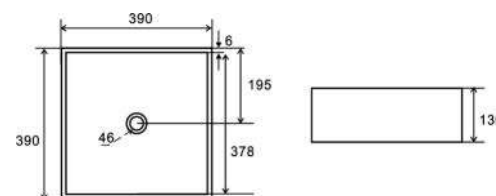

LINPHA
SANITARY

185-LVM05-BI Bianco Opaco ○
185-LVM05-NE Nero Opaco ●

Rotondo, ovale,
quadrato...
qual è la forma
della tua libertà?

**Libero di progettare, di esplorare nuove
soluzioni per il tuo progetto bagno, libero di
immaginare.**