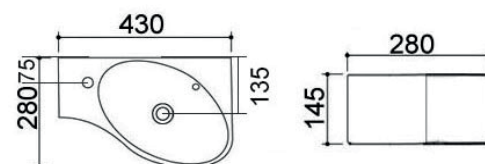

LAVABO A PARETE MOD. LP91 CM 43 X 28

185-LP91

Materiale Ceramica
Finiture Bianco
Specifiche Con troppopieno, con foro rubinetteria