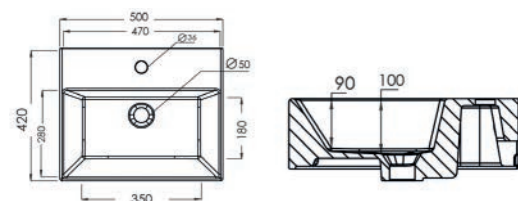

LAVABO DA APPOGGIO MOD. LA64 CM 50 X 42

185-LA64

Materiale Ceramica
Finiture Bianco
Specifiche Con troppopieno, con foro rubinetteria. Piletta non inclusa.