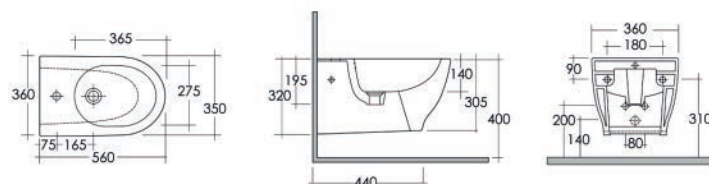

BIDET SOSPESO MOON 182-S310

Materiale Ceramica
Finiture Bianco
Specifiche Installazione sospesa, monoforo, con troppopieno, completo di fissaggi