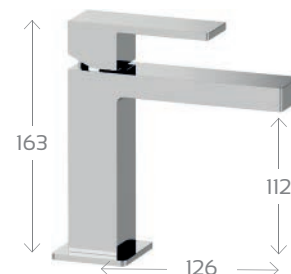

MONOCOMANDO LAVABO SENZA SCARICO REBEL

272-F015

Materiale Ottone
Finiture Cromo
Specifiche Cartuccia diam. 25 mm. Senza scarico.