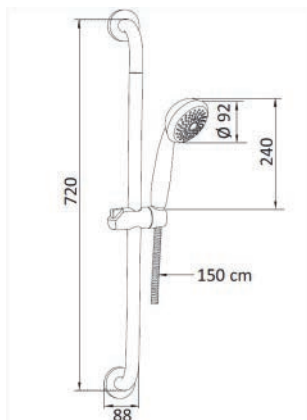

rubinetterie
MARIANI

110-RM760

Materiale Metallo, ABS, PVC
Finiture Cromo
Dimensioni Asta H 72 cm

Specifiche Supporto a muro in ottone, asta rinforzata con funzione di maniglione di sostegno, doccia in ABS 6 getti con sistema anticalcare, flessibile in PVC 150 cm