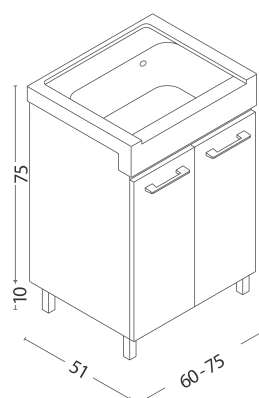

MOBILE LAVATOIO CON LAVABO IN CERAMICA CON PIEDINI

Materiale Materiale melaminico, ceramica
Finiture Bianco classico, olmo montano
Dimensioni L 50 / L 60 / L 75 x P 50 cm

Specifiche Mobile disponibile a 1 anta (apertura a dx) oppure a 2 ante.
Base completa di lavabo in ceramica, maniglie e piedini in ABS cromati. Specchio e asse lavaggio in legno non compreso.

MOBILE LAVATOIO 1 ANTA CON PIEDINI

140-XMN01-BC5050	Bianco Classico - LxP 50x50 cm
140-XMN01-LM5050	Olmo Montano - LxP 50x50 cm

MOBILE LAVATOIO 2 ANTE CON PIEDINI

140-XMN02-BC6050	Bianco Classico - LxP 60x50 cm
140-XMN02-BC7550	Bianco Classico - LxP 75x50 cm
140-XMN02-LM6050	Olmo Montano - LxP 60x50 cm
140-XMN02-LM7550	Olmo Montano - LxP 75x50 cm

Lavatoio
con Piedini

La finitura bianco classico ha le ante in bianco lucido liscio e la scocca in bianco opaco liscio.

SCocca
bianco
opaco

ante
bianco
lucido

olmo
montano