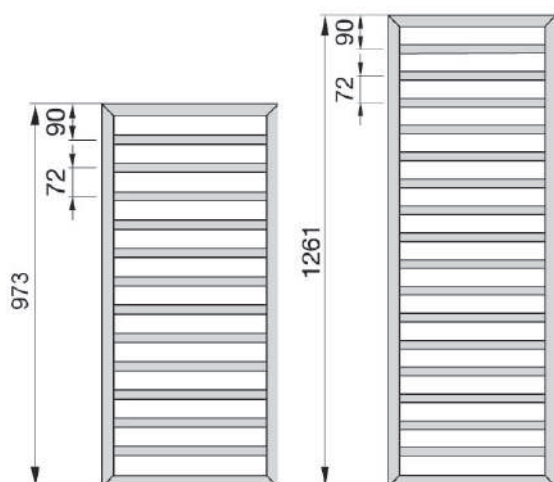

TERMOARREDO SUBWAY

zehnder

Subway

Termoarredi

Materiale Acciaio
Finiture Bianco, cromo, nero opaco
Dimensioni L 973 / 1261 mm

Specifiche Radiatore scaldasalviette in acciaio con elementi tondi da 23 mm e cornice perimetrale con profilo quadrato da 30 x 30 mm.

- *Pressione max di esercizio: 10,0 bar.*
- *Temperatura max di esercizio: 110°C.*
- *Certificazione EN442/EcoDesign, registrazione CE.*

SUBWAY H. 973 MM

432-ZSB100-B45	Bianco Largh. cm 45
432-ZSB100-C45	Cromo Largh. cm 45
432-ZSB100-N45	Nero Opaco Largh. cm 45

SUBWAY H. 1261 MM

432-ZSB130-B45	Bianco Largh. cm 45
432-ZSB130-B60	Bianco Largh. cm 60
432-ZSB130-C45	Cromo Largh. cm 45
432-ZSB130-C60	Cromo Largh. cm 60
432-ZSB130-N45	Nero Opaco Largh. cm 45
432-ZSB130-N60	Nero opaco Largh. cm 60

Subway

Installazione flessibile grazie agli attacchi a destra/sinistra e all'attacco centrale