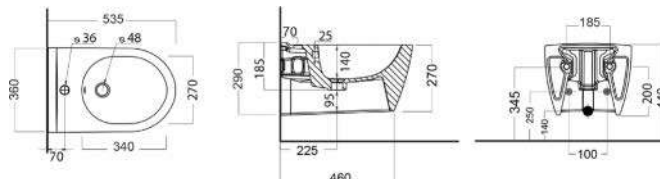

BIDET SOSPESO GRETA

181-GR310

Materiale Ceramica
Finiture Bianco, Bianco opaco, Nero opaco
Specifiche Installazione sospesa, monoforo con troppopieno, completo di fissaggi