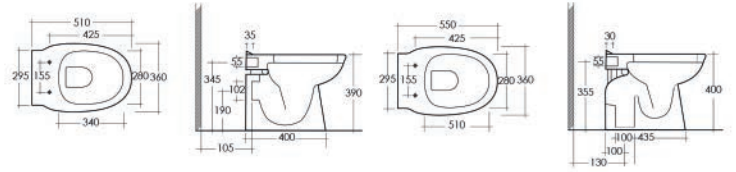

VASO KARLA 180-K400

Materiale Ceramica
Finiture Bianco
Specifiche Installazione a pavimento, funziona con 3/6 litri, completo di fissaggi