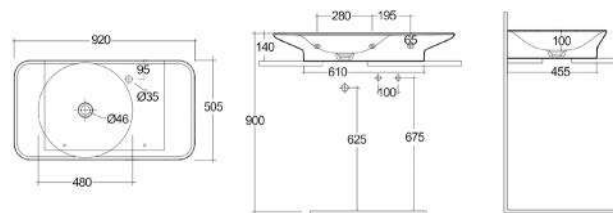

LAVABO SOSPESO VALET DA 92 CM RIPIANO A DX 182-J100

Materiale Porcellana
Finiture Bianco, Bianco opaco
Specifiche Installazione a parete o da appoggio (lato muro non smaltato), monoforo, ripiano a destra, completo di fissaggi, senza piletta e senza troppopieno