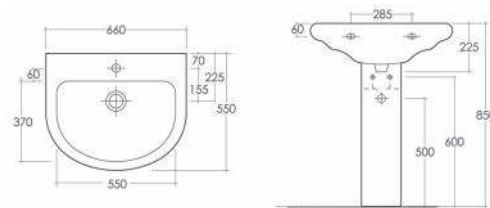

RAK
CERAMICS

• VASO + SEDILE WC E BIDET ORIENT NINFEA

LAVABO ORIENT/NINFEA

181-N100

Materiale Ceramica
Finiture Bianco
Specifiche Monoforo, con troppopieno, completo di fissaggi

181-N100-65 Monoforo L. 65 cm