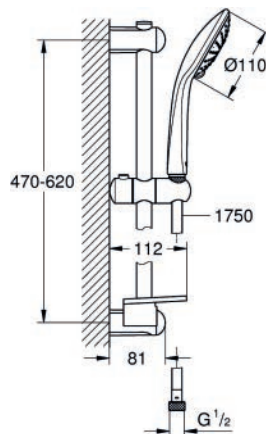

SALISCENDI 110 DUO EUPHORIA

110-H27230

Materiale Metallo/ABS
Finiture Cromo
Dimensioni Asta H cm 62

Specifiche Diam. doccetta cm 11, flex cm 175. Tecnologia Grohe Spraydimmer, mensola porta oggetti

110-H27230