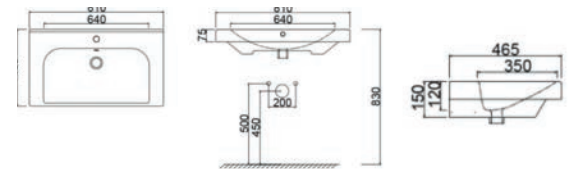

CONSOLLE IN CERAMICA MOD. LC28

185-LC28

Materiale Ceramica
Finiture Bianco
Specifiche Con troppo pieno, con foro rubinetteria

LINPHA
SANITARY

185-LC28-080	cm 81 x 46

CONSOLLE IN CERAMICA MOD. LC29

185-LC29

Materiale Ceramica
Finiture Bianco
Specifiche Senza troppo pieno, con foro rubinetteria. Installazione da appoggio e sospesa.