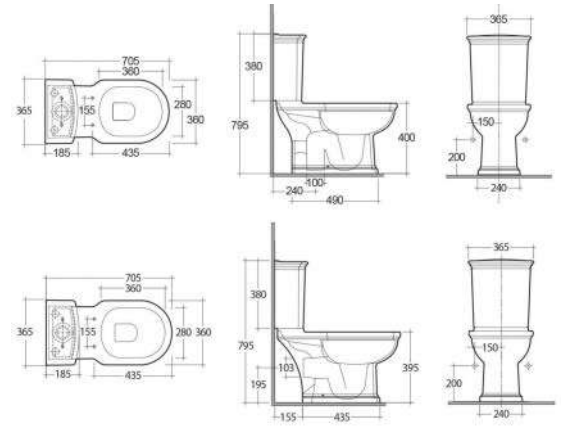

FISSAGGI INCLUSI

CASSETTA COMPLETA PER VASO MONOBLOCCO WASHINGTON 182-WR500

Materiale Ceramica
Finiture Bianco
Specifiche Cassetta per vaso monoblocco Washington 182-WR420

182-WR500 -