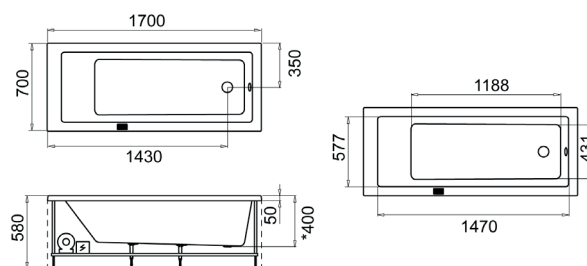

Agata

DIANHYDRO® by glass

Gusci Vasche con seduta

GUSCIO VASCA RETTANGOLARE MOD. GIADA CON SEDUTA 101-6010

Materiale Acrilico ed ABS
Finiture Bianco
Specifiche Guscio vasca con seduta

101-6010 cm. 105 x 70 s/Pannello