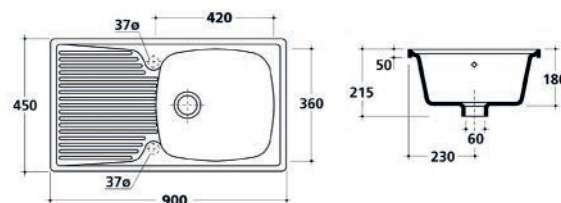

LAVELLO DA INCASSO IN CERAMICA CON 1 VASCHETTA CM 80 x 45

185-C180

Materiale Ceramica
Finiture Bianco
Specifiche Lavello da incasso in ceramica per mobile sottolavello. Reversibile.

185-C180 cm 80 dx/sx

GALASSIA

LAVELLO DA INCASSO IN CERAMICA CON 2 VASCHETTE CM 122X50

185-C181

Materiale Ceramica
Finiture Bianco
Specifiche Lavello da incasso in ceramica per mobile sottolavello.

185-C181-DX cm 120 gocciolatoio dx
185-C181-SX cm 120 gocciolatoio sx

SX

GALASSIA

LAVELLO DA INCASSO IN CERAMICA CON 1 VASCHETTA CM 90X45

185-C182

Materiale Ceramica
Finiture Bianco
Specifiche Lavello da incasso in ceramica per mobile sottolavello. Reversibile.

185-C182 cm 90 dx/sx

GALASSIA

LAVELLO DA INCASSO IN CERAMICA CON 1 VASCHETTA CM 100X45

185-C183

Materiale Ceramica
Finiture Bianco
Specifiche Lavello da incasso in ceramica per mobile sottolavello. Reversibile.

185-C183 cm 100 dx/sx

GALASSIA

LAVELLO DA INCASSO IN CERAMICA 2 VASCHE GENIUS CM 86X50

185-C184

Materiale Ceramica
Finiture Bianco
Specifiche Lavello da incasso in ceramica per mobile sottolavello. Reversibile.

185-C184 cm 86X50

GALASSIA