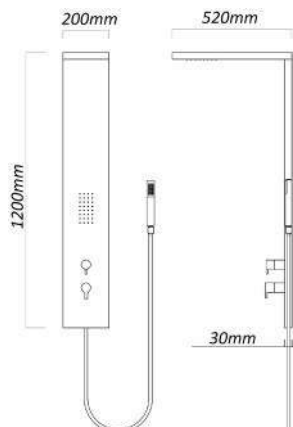

100-PAT01

Alluminio verniciato

PARETE ATTREZZATA MULTIFUNZIONE MOD. ZANTE

100-PAT02

DIANHYDRO

Materiale Acciaio inox
Finiture Spazzolato
Dimensioni LxHxP 22x140x52 cm

Specifiche Dotata di doccetta, soffione e 2 getti orizzontali. Completa di mensola porta shampoo. Incluso laccio doccia in acciaio inox lunghezza 1,5 mt e rubinetto con deviatore a 3 vie

100-PAT02

Acciaio inox spazzolato

PARETE ATTREZZATA MULTIFUNZIONE MOD. MAIORCA

100-PAT03

DIANHYDRO

Materiale Acciaio inox
Finiture Spazzolato
Dimensioni LxHxP 20x130x45 cm

Specifiche Dotata di doccetta e soffione integrato, completo di laccio doccia in acciaio inox lunghezza 1,5 mt e rubinetto con deviatore a 3 vie

100-PAT03

Acciaio inox spazzolato

PARETE ATTREZZATA MULTIFUNZIONE MOD. MELEDA

100-PAT04

DIANHYDRO

Materiale Acciaio inox
Finiture Cromo lucido
Dimensioni LxHxP 20x120x52

Specifiche Dotata di soffione integrato, doccetta e 1 getto orizzontale, completo di laccio doccia in acciaio inox lunghezza 1,5 mt e rubinetto con deviatore a 3 vie