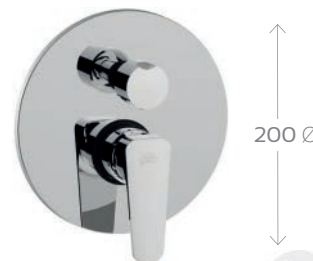

INCASSO DOCCIA C/ DEVIATORE A VITONE 3 VIE SLY 274-S446

Materiale Ottone
Finiture Cromo
Specifiche 3 uscite, completo di piastra in metallo D. 200 mm