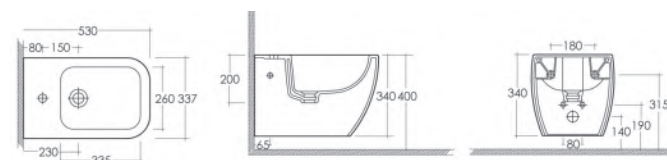

BIDET SOSPESO METROPOLITAN 182-H310

Materiale Ceramica
Finiture Bianco
Specifiche Installazione sospesa,
monoforo, con troppopieno, completo di
fissaggi