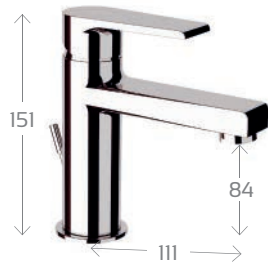

MONOCOMANDO LAVABO ARTIC

272-C510

Materiale Ottone
Finiture 4 disponibili
Specifiche Dotato di cartuccia a dischi ceramici, corredato di aeratore a risparmio idrico ed energetico fino al 70%. Con scarico.

272-C510	Cromo	●
272-C510-B0	Bianco Opaco	○
272-C510-N0	Nero Opaco	●
272-C510-NS	Nichel Spazzolato	●

MONOCOMANDO LAVABO ALTO ARTIC

272-C511

Materiale Ottone
Finiture 4 disponibili
Specifiche Dotato di cartuccia a dischi ceramici, corredato di aeratore a risparmio idrico ed energetico fino al 70%. Senza scarico.