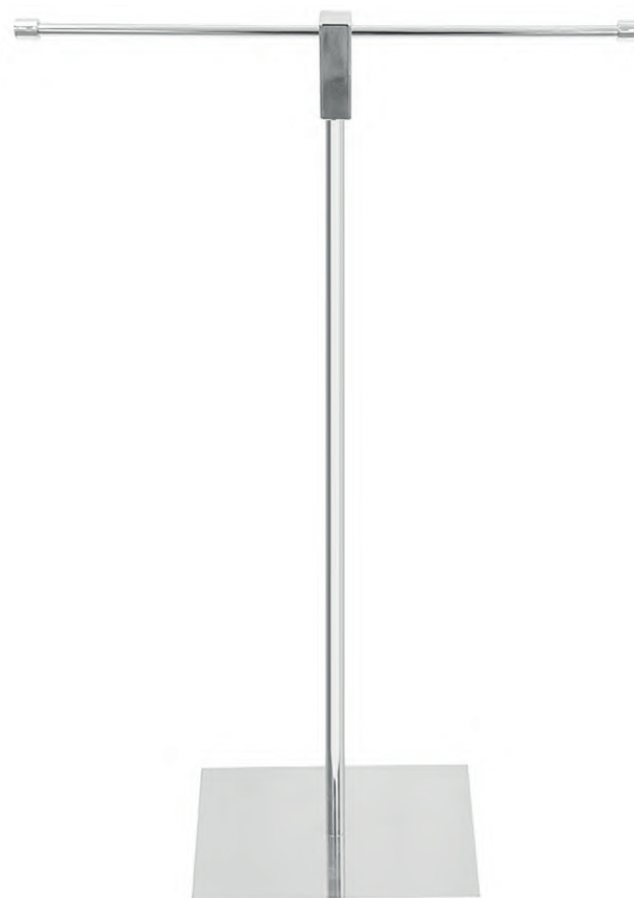

PIANTANA PORTASCIUGAMANI LINE

121-C1162

DIANHYDRO®

Materiale Acciaio
Finiture Cromo
Dimensioni H x L cm 72 x 38

Specifiche Piantana porta-asciugamani cromo, tubo centrale tondo. Base INOX AISI 430 con zavorra

Line

121-C1162-CR	Cromo