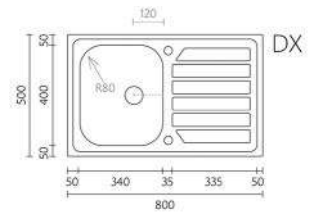

LAVELLO INCASSO IN ACCIAIO INOX MOD. LS04 CM 80X50

140-1788

Materiale Acciaio Inox
Finiture Cromo
Specifiche Lavello in acciaio lucido, vasca finitura opaca, con sifone, ganci per fissaggio, guarnizione autoadesiva, profondità vasca 170 mm, con foro per miscelatore

140-1788-DX cm. 80 gocciolatoio dx
140-1788-SX cm. 80 gocciolatoio sx

DIANHYDRO

LAVELLO INCASSO IN ACCIAIO INOX MOD. LS05 CM 80x50 CM

140-1789

Materiale Acciaio Inox
Finiture Cromo
Specifiche Lavello in acciaio lucido, vasche in finitura opaca, con sifone, ganci per fissaggio, guarnizione autoadesiva, profondità vasche 170 mm, con foro per miscelatore

140-1789 cm. 80 x 50