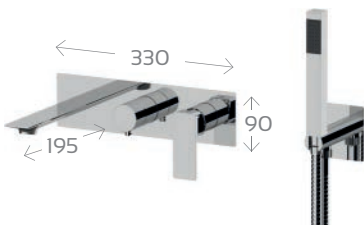

SET A INCASSO A 2 VIE PER VASCA CON DOCCETTA ICON 272-B031

Materiale Ottone
Finiture Cromo
Specifiche Dotato di cartuccia diam. 35 mm. Include: miscelatore monocomando, deviatore a 2 uscite e bocca a muro su piastra rettangolare ultrapiatta; set doccia su piastra quadrata ultra-piatta con presa acqua, supporto integrato, doccetta in ottone e flex