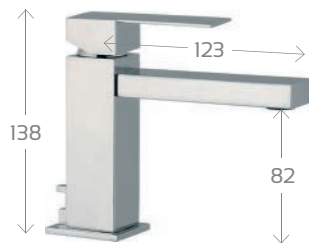

Polar

MONOCOMANDO LAVABO POLAR 272-P010

Materiale Ottone
Finiture Cromo
Specifiche Dotato di cartuccia a dischi ceramici. Con scarico.