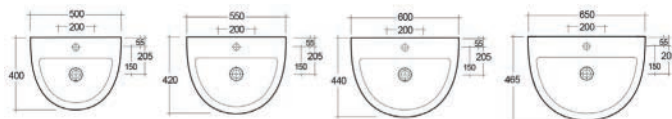

LAVABO MORNING

181-R100

Materiale Ceramica
Finiture Bianco
Specifiche Monoforo, con troppopieno, completo di fissaggi