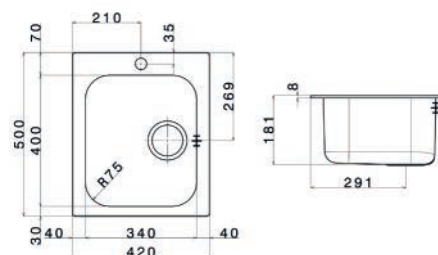

EPELL
soluzioni inossidabili

LAVELLO INCASSO IN ACCIAIO SPAZZOLATO CM 57X51 140-1805

Materiale Acciaio
Finiture Acciaio spazzolato
Specifiche Lavello da incasso in acciaio spazzolato. Foro scarico 3,5"