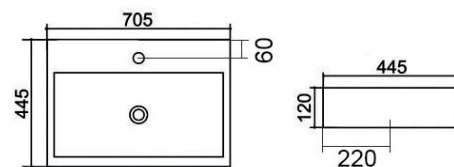

LAVABO DA APPOGGIO MOD. LA46 CM 70.5 X 44.5

185-LA46

Materiale Ceramica
Finiture Bianco
Specifiche Senza troppopieno, con foro rubinetteria. Piletta non inclusa.