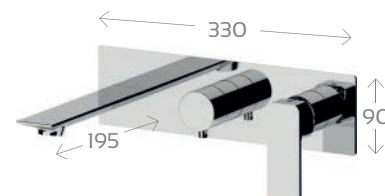

SET MISCELATORE A INCASSO A 2 VIE VASCA DOCCIA ICON

272-B032

Materiale Ottone
Finiture Cromo
Specifiche Dotato di cartuccia diam. 35 mm. Include miscelatore monocomando, deviatore a 2 uscite, bocca a muro