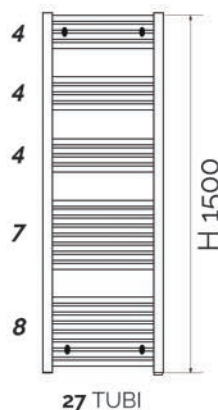

DIRITTO H 1500 MM

432-HKD150-B40	Bianco Int. 400 - L 450	$\Delta T 50^{\circ}C$ 627
432-HKD150-B45	Bianco Int. 450 - L 500	$\Delta T 50^{\circ}C$ 688
432-HKD150-B50	Bianco Int. 500 - L 550	$\Delta T 50^{\circ}C$ 748
432-HKD150-B55	Bianco Int. 550 - L 600	$\Delta T 50^{\circ}C$ 809
432-HKD150-B60	Bianco Int. 600 - L 650	$\Delta T 50^{\circ}C$ 876
432-HKD150-C40	Cromo Int. 400 - L 450	$\Delta T 50^{\circ}C$ 404
432-HKD150-C45	Cromo Int. 450 - L 500	$\Delta T 50^{\circ}C$ 433
432-HKD150-C50	Cromo Int. 500 - L 550	$\Delta T 50^{\circ}C$ 483
432-HKD150-C55	Cromo Int. 550 - L 600	$\Delta T 50^{\circ}C$ 525

DIRITTO H 1760 MM

432-HKD180-B40	Bianco Int. 400 - L 450	$\Delta T 50^{\circ}C$ 754
432-HKD180-B45	Bianco Int. 450 - L 500	$\Delta T 50^{\circ}C$ 828
432-HKD180-B50	Bianco Int. 500 - L 550	$\Delta T 50^{\circ}C$ 900
432-HKD180-B55	Bianco Int. 550 - L 600	$\Delta T 50^{\circ}C$ 973
432-HKD180-B60	Bianco Int. 600 - L 650	$\Delta T 50^{\circ}C$ 1054
432-HKD180-C40	Cromo Int. 400 - L 450	$\Delta T 50^{\circ}C$ 481
432-HKD180-C45	Cromo Int. 450 - L 500	$\Delta T 50^{\circ}C$ 528
432-HKD180-C50	Cromo Int. 500 - L 550	$\Delta T 50^{\circ}C$ 580
432-HKD180-C55	Cromo Int. 550 - L 600	$\Delta T 50^{\circ}C$ 631