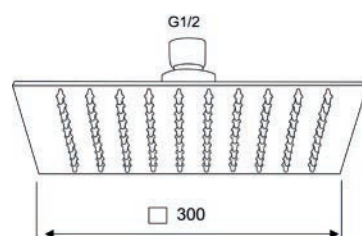

SOFFIONE DOCCIA QUADRO CM 25 CROMO

110-RMQ425

Materiale Acciaio inox
Finiture Lucidato a specchio
Specifiche Ultra piatto con ugelli in gomma per facilitare la pulizia del calcare

110-RMQ425 cm 25 x 25

SOFFIONE DOCCIA QUADRO CM 30 CROMO

110-RMQ430

Materiale Acciaio inox
Finiture Lucidato a specchio
Specifiche Ultra piatto con ugelli in gomma per facilitare la pulizia del calcare

110-RMQ430 cm 30 x 30

SOFFIONE 1 GETTO RETTANGOLARE ULTRA PIATTO

110-RMR400

Materiale Acciaio inox
Finiture Lucidato a specchio
Specifiche Installazione a parete, ultra piatto con ugelli in gomma per facilitare la pulizia del calcare

110-RMR400 mm 500x250x3

SOFFIONE 2 GETTI RETTANGOLARE ULTRA PIATTO C/CASCATA

110-RMR500

Materiale Acciaio inox
Finiture Lucidato a specchio
Specifiche Installazione a parete, con doppia funzionalità pioggia o cascata, ultra piatto con ugelli in gomma per facilitare la pulizia del calcare

110-RMR500 mm 500x250x3

SOFFIONE DOCCIA TONDO DIAM. 250 MM

110-RMT125

Materiale Acciaio inox
Finiture Lucidato a specchio
Specifiche Ultra piatto con ugelli in gomma per facilitare la pulizia del calcare

110-RMT125 Diam. 250 mm