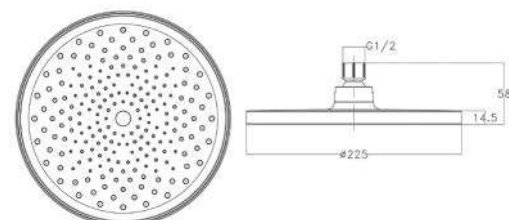

SOFFIONE DOCCIA LAMPEDUSA 110-12627

Materiale ABS
Finiture Cromo
Specifiche Monogetto, con ugelli in gomma per facilitare la pulizia del calcare

110-12627 Cromo Diam. 98 mm

DIANHYDRO

SOFFIONE DOCCIA NOLA 110-12628

Materiale ABS
Finiture Nero opaco
Specifiche Monogetto, con sistema anticalcare e watersaving

110-12628 Nero Opaco Diam. 250 mm

DIANHYDRO

SOFFIONE DOCCIA CEFALU 110-12629

Materiale ABS
Finiture Nero opaco
Specifiche Monogetto, con sistema anticalcare e watersaving

110-12629 Nero Opaco Diam. 250 mm

DIANHYDRO

SOFFIONE DOCCIA AUGUSTA 110-12630

Materiale ABS
Finiture Nero opaco
Specifiche Monogetto. Con sistema anticalcare.

110-12630 Nero Opaco Diam. 250 mm

DIANHYDRO

SOFFIONE DOCCIA LICATA 110-12631

Materiale ABS
Finiture Cromo
Specifiche Monogetto. Con sistema anticalcare.

110-12631 Cromo Diam. 225 mm

DIANHYDRO