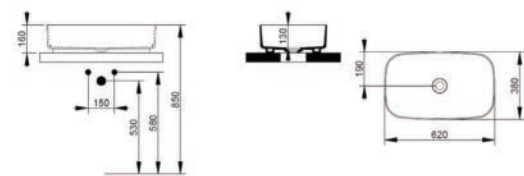

LAVABO DA APPOGGIO OVALE NOEMI 185-DNAO

Materiale Ceramica
Finiture 4 disponibili
Specifiche Senza troppopieno, senza foro rubinetteria. Inclusa di piletta di scarico con cover in ceramica.