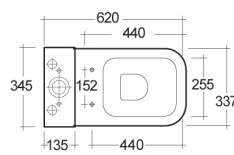

VASO MONOBLOCCO FILOMURO METROPOLITAN 182-H420

Materiale Ceramica
Finiture Bianco
Specifiche Installazione a pavimento
filo muro, scarico multi, completo di fissaggi
e raccordo plastico