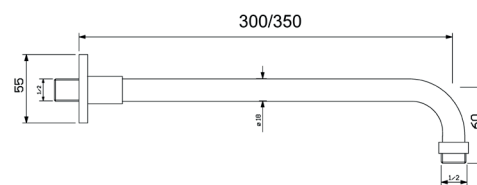

110-V481-30 L. 300 mm

110-V481-35 L. 350 mm

DIANHYDRO

BRACCIO DOCCIA QUADRO

110-VB270

Materiale Ottone
Finiture Cromo
Specifiche Tubo quadro L. 2,5x2,5 cm, attacchi 1/2 M, completo di rosone quadro 5,8x5,8 cm.