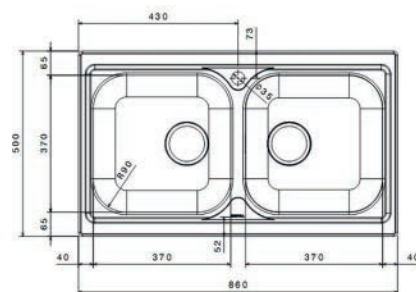

140-1801 cm 80

EPELL
soluzioni inossidabili

LAVELLO INCASSO ACCIAIO INOX 2 VASCHE CM 86X50 140-1802

Materiale Acciaio Inox
Finiture Cromo
Specifiche Lavello da incasso in acciaio inox

140-1802 cm 86

EPELL
soluzioni inossidabili