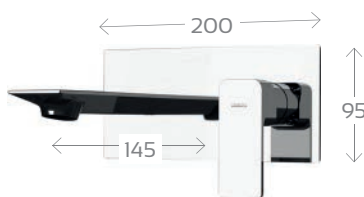

MONOCOMANDO LAVABO DA INCASSO ICON 272-B012

Materiale Ottone
Finiture Cromo
Specifiche Dotato di cartuccia diam. 35 mm.