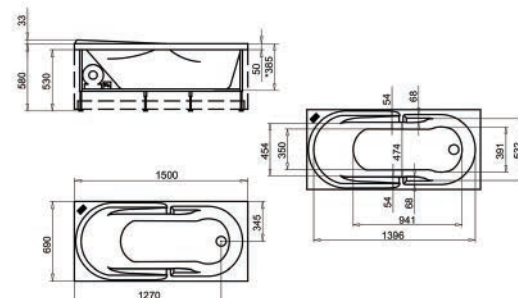

Gusci Vasche s/pannelli

GUSCIO VASCA RETTANGOLARE MOD. DIAMANTE SENZA PANNELLI 101-6015

Materiale Acrilico ed ABS
Finiture Bianco
Specifiche La vasca viene fornita nuda, senza piedini e pannello.

101-6015 cm. 150 x 70 s/Pannello

DIANHYDRO® by glass

GUSCIO VASCA RETTANGOLARE MOD. MILO SENZA PANNELLI 101-6016

Materiale Acrilico e ABS
Finiture Bianco
Specifiche La vasca viene fornita nuda, senza piedini e pannello.

101-6016 cm. 160 x 70 s/Pannello

DIANHYDRO® by glass

GUSCIO VASCA RETTANGOLARE MOD. ITACA SENZA PANNELLI 101-6017

Materiale Acrilico e ABS
Finiture Bianco
Specifiche Vasca fornita nuda, senza piedini e pannello

101-6017 cm. 170 x 70 s/Pannello

DIANHYDRO® by glass

GUSCIO VASCA RETTANGOLARE MOD. SHIRO SENZA PANNELLI 101-6018

Materiale Acrilico e ABS
Finiture Bianco
Specifiche La vasca viene fornita nuda, senza piedini e pannello.

101-6018 cm 180 x 80 s/pannelli

DIANHYDRO® by glass