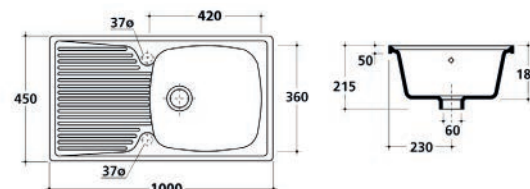

LAVELLO DA INCASSO IN CERAMICA CON 1 VASCHETTA CM 80 x 45

185-C180

Materiale Ceramica
Finiture Bianco
Specifiche Lavello da incasso in ceramica per mobile sottolavello. Reversibile.

185-C180 cm 80 dx/sx

GALASSIA

LAVELLO DA INCASSO IN CERAMICA CON 2 VASCHETTE CM 122X50

185-C181

Materiale Ceramica
Finiture Bianco
Specifiche Lavello da incasso in ceramica per mobile sottolavello.

185-C181-DX cm 120 gocciolatoio dx
185-C181-SX cm 120 gocciolatoio sx

SX

GALASSIA

LAVELLO DA INCASSO IN CERAMICA CON 1 VASCHETTA CM 90X45

185-C182

Materiale Ceramica
Finiture Bianco
Specifiche Lavello da incasso in ceramica per mobile sottolavello. Reversibile.

185-C182 cm 90 dx/sx

GALASSIA

LAVELLO DA INCASSO IN CERAMICA CON 1 VASCHETTA CM 100X45

185-C183

Materiale Ceramica
Finiture Bianco
Specifiche Lavello da incasso in ceramica per mobile sottolavello. Reversibile.

185-C183 cm 100 dx/sx

GALASSIA

LAVELLO DA INCASSO IN CERAMICA 2 VASCHE GENIUS CM 86X50

185-C184

Materiale Ceramica
Finiture Bianco
Specifiche Lavello da incasso in ceramica per mobile sottolavello. Reversibile.

185-C184 cm 86X50

GALASSIA