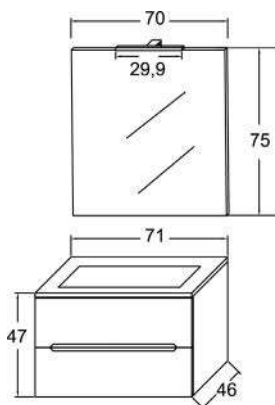

MOBILE SOSPESO TALIA

DIANHYDRO®

Materiale Mdf rivestito in polimerico
Finiture Bianco lucido, larice bianco, rovere grigio, rovere nodi
Dimensioni Base L 71 / 91 x H 47 x P 46 cm

Specifiche Base 2 cassetti con caratteristica maniglia a gola e il sistema soft-closing. Lavabo integrale in ceramica bianco lucido. Specchio a filo lucido. Lampada led. Disponibile in 4 finiture diverse.

MOBILE SOSPESO TALIA DA 70 CM

142-DMA70-BL	Bianco Lucido
142-DMA70-LB	Larice Bianco
142-DMA70-RG	Rovere Grigio
142-DMA70-RN	Rovere Nodi

MOBILE SOSPESO TALIA DA 90 CM

142-DMA90-BL	Bianco Lucido
142-DMA90-LB	Larice Bianco
142-DMA90-RG	Rovere Grigio
142-DMA90-RN	Rovere Nodi

COLONNA BAGNO TALIA 2 ANTE H 160

Installazione reversibile. L'interno è diviso da un ripiano centrale in legno, più due mensole di vetro che dividono i due vani superiore e inferiore. Cerniere ante con chiusura ammortizzata.

142-DMC16-BL	Bianco Lucido LxHxP cm 35 x 160 x 30
142-DMC16-LB	Larice Bianco LxHxP cm 35 x 160 x 30
142-DMC16-RG	Rovere Grigio LxHxP cm 35 x 160 x 30
142-DMC16-RN	Rovere Nodi LxHxP cm 35 x 160 x 30

PENSILE TALIA H 75 CM

Fornito con due mensole interne. Con apertura a destra o a sinistra.

142-DMP75-BLD	Bianco Lucido cm LxHxP 35 x 75 x 20 Dx
142-DMP75-BLS	Bianco Lucido cm LxHxP 35 x 75 x 20 Sx
142-DMP75-LBD	Larice Bianco cm LxHxP 35 x 75 x 20 Dx
142-DMP75-LBS	Larice Bianco cm LxHxP 35 x 75 x 20 Sx
142-DMP75-RGD	Rovere Grigio cm LxHxP 35 x 75 x 20 Dx
142-DMP75-RGS	Rovere Grigio cm LxHxP 35 x 75 x 20 Sx
142-DMP75-RND	Rovere Nodi cm LxHxP 35 x 75 x 20 Dx
142-DMP75-RNS	Rovere Nodi cm LxHxP 35 x 75 x 20 Sx