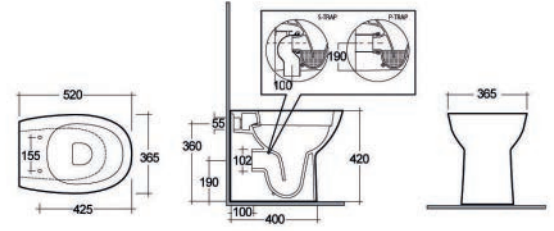

VASO FILO MURO RIMLESS MORNING 181-R450

Materiale Ceramica
Finiture Bianco
Specifiche Installazione a pavimento filo muro, funziona con 2,5/4 litri, scarico multi, completo di fissaggi e raccordo plastico