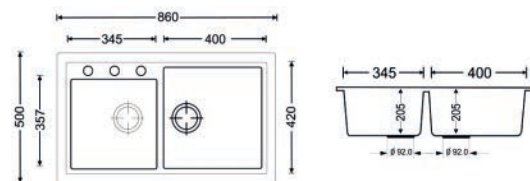

140-1722-AV	Avena	●
140-1722-BI	Bianco	○
140-1722-NE	Nero	●

EPELL
soluzioni inossidabili

• LAVELLO SINTETICO DA INCASSO 2 VASCHE CM 116X50 AVENA

LAVELLO INCASSO IN ACCIAIO INOX MOD. LS03 CM 120X50

LAVELLO APPOGGIO IN ACCIAIO INOX MOD. LA01 CM 120x50 140-1780