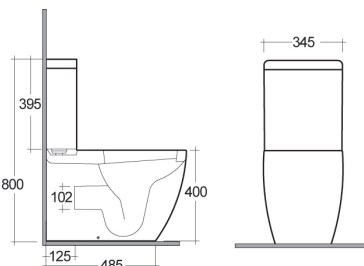

VASO MONOBLOCCO FILOMURO METROPOLITAN 182-H420

Materiale Ceramica
Finiture Bianco
Specifiche Installazione a pavimento
filo muro, scarico multi, completo di fissaggi
e raccordo plastico