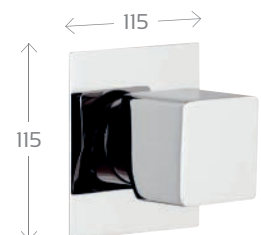

DEVIATORE AD INCASSO 5 VIE POLAR 272-P081

Materiale Ottone
Finiture Cromo
Specifiche Dotato di cartuccia a dischi ceramici