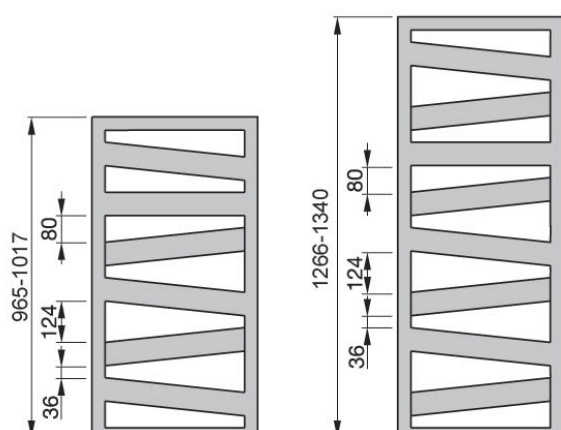

TERMOARREDO RIBBON

zehnder

Ribbon

Termoarredi

Materiale Acciaio
Finiture Bianco, nero opaco, cromo
Dimensioni H 965 / 1017 / 1266 mm

Specifiche Design moderno con tubi piatti in diagonale. Per asciugare confortevolmente più salviette – l'ideale per le famiglie. Gli ampi passi dei tubi consentono una pulizia agevole. In acciaio, versione acqua calda con elementi piatti da 70x8 e collettori con profilo a D da 30 x 40 mm.

- Pressione max di esercizio: 4,0 bar.
- Temperatura max di esercizio 110°C.
- Certificazione EN442/EcoDesign registrazione CE.

RIBBON H. 965 MM

432-ZRB100-B50	Bianco Largh. cm 50
432-ZRB100-N50	Nero Opaco Largh. cm 50

RIBBON H. 1017 MM

432-ZRB101-B60	Bianco Largh. cm 60
432-ZRB101-N60	Nero Opaco Largh. cm 60

RIBBON H. 1266 MM

432-ZRB130-B50	Bianco Largh. cm 50
432-ZRB130-C50	Cromo Largh. cm 50
432-ZRB130-N50	Nero Opaco Largh. cm 50

Ribbon