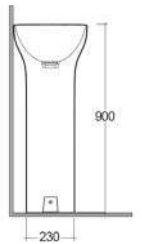

LAVABO AUTOPORTANTE DES S/FORO PER RUBINETTO 182-B113

Materiale Porcellana
Finiture Bianco
Specifiche Senza foro rubinetteria,
senza troppopieno, completo di fissaggi
nascosti

182-B113 -

**FISSAGGI
INCLUSI**

COLONNA DES 182-B200

Materiale Porcellana
Finiture Bianco
Specifiche Colonna per lavabi Des
100-80-60, completa di fissaggi

182-B200-70 -