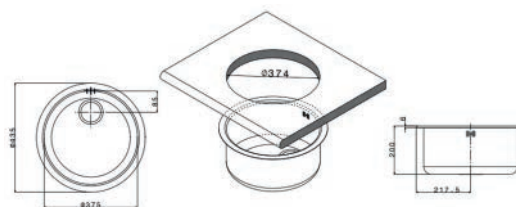

EPELL
soluzioni inossidabili

LAVELLO INCASSO IN ACCIAIO SPAZZOLATO CM 42X50 140-1804

Materiale Acciaio
Finiture Acciaio Spazzolato
Specifiche Lavello da incasso in acciaio spazzolato. Foro scarico 3,5"