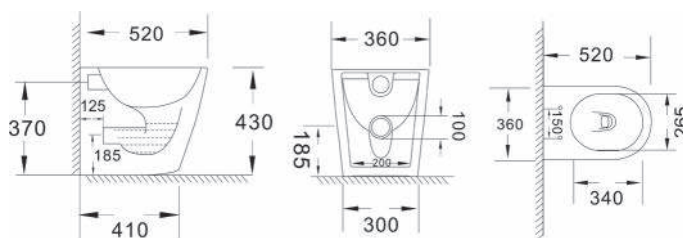

VASO RIMLESS FILO MURO GENZIANA 182-Z450

Materiale Ceramica
Finiture Bianco
Specifiche Installazione a filo muro,
scarico multi, completo di fissaggi. Curva
tecnica non inclusa