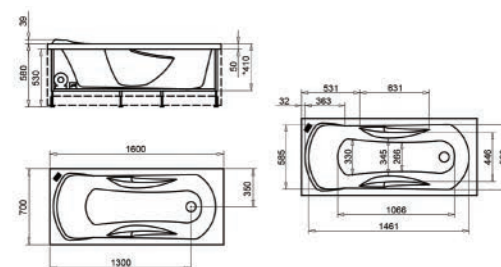

Gusci Vasche s/pannelli

GUSCIO VASCA RETTANGOLARE MOD. DIAMANTE SENZA PANNELLI 101-6015

Materiale Acrilico ed ABS
Finiture Bianco
Specifiche La vasca viene fornita nuda, senza piedini e pannello.

101-6015 cm. 150 x 70 s/Pannello

DIANHYDRO® by glass

GUSCIO VASCA RETTANGOLARE MOD. MILO SENZA PANNELLI 101-6016

Materiale Acrilico e ABS
Finiture Bianco
Specifiche La vasca viene fornita nuda, senza piedini e pannello.

101-6016 cm. 160 x 70 s/Pannello

DIANHYDRO® by glass

GUSCIO VASCA RETTANGOLARE MOD. ITACA SENZA PANNELLI 101-6017

Materiale Acrilico e ABS
Finiture Bianco
Specifiche Vasca fornita nuda, senza piedini e pannello

101-6017 cm. 170 x 70 s/Pannello

DIANHYDRO® by glass

GUSCIO VASCA RETTANGOLARE MOD. SHIRO SENZA PANNELLI 101-6018

Materiale Acrilico e ABS
Finiture Bianco
Specifiche La vasca viene fornita nuda, senza piedini e pannello.

101-6018 cm 180 x 80 s/pannelli

DIANHYDRO® by glass