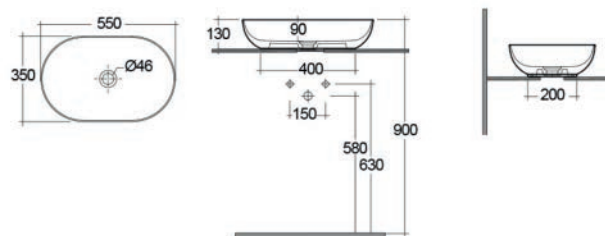

LAVABO DA APPOGGIO FEELING OVALE 182-F112

Materiale Ceramica
Finiture 6 disponibili
Specifiche Senza troppopieno,
installazione d'appoggio