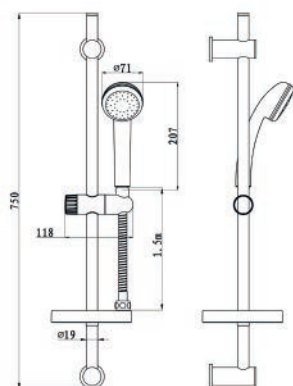

110-1523

DIANHYDRO®

Materiale Acciaio, ABS
Finiture Cromo
Dimensioni Asta H 75 x diam. 1,9 cm

Specifiche Asta con doccetta monogetto, diametro 71 mm con water saving. Laccio doccia lung. 150 cm in acciaio inox. Supporto asta superiore scorrevole. Asta in acciaio inox diametro 19 mm con porta sapone. Altezza totale 75 cm

MONO
GETTO

ANTICALCARE

INTERASSE
REGOLABILE

110-1523

Cromo