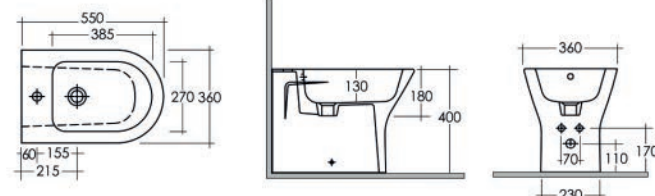

BIDET RESORT FILO MURO 182-V300

Materiale Ceramica
Finiture Bianco
Specifiche Installazione a pavimento
filo muro, monoforo, con troppopieno,
completo di fissaggi