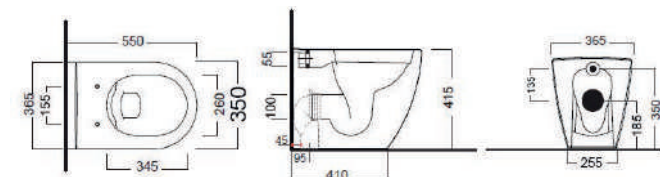

VASO FILO MURO RIMLESS GRETA

181-GR450

Materiale Ceramica
Finiture Bianco, Bianco opaco, Nero opaco
Specifiche Installazione a filo muro, scarico univernale, fissaggi non inclusi

RIMLESS

181-GR450	Scarico universale Bianco	○
181-GR450-BM	Scarico universale Bianco Opaco	○
181-GR450-NM	Scarico universale Nero Opaco	●

VASO MONOBLOCCO GRETA FILO MURO RIMLESS C/CASSETTA

181-GR471

Materiale Ceramica
Finiture Bianco
Specifiche Installazione a filo muro, scarico universale, completo di cassetta e attacco dal basso. Fissaggi inclusi. Sedile Wc non incluso.