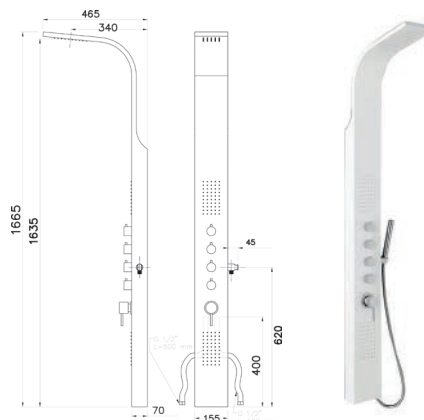

100-XMG2P-80120 cm 80x120 A±5 1204 B±5 804 C 200 D 804 E 300 Entrata 470

Media

NOVELLINI

CABINA DOCCIA SEMICIRCOLARE MEDIA GLASS R

2 ANTE SCORREVOLE 2 FISSE

Materiale Profilo in alluminio, vetro cristallo
Finiture Struttura bianco lucido, vetro temperato trasparente
Dimensioni H 226 cm

100-PBRO

Acciaio inox lucidato

PARETE ATTREZZATA IDROTERAPICA MULTIFUNZIONE MOD. CRYSTAL

100-PCRY

Materiale Vetro Temperato e PVC
Finiture Bianco
Dimensioni LxHxP cm 25 x 160 x 53

Specifiche 3 Funzioni selezionabili, soffione, doccetta, getti orizzontali superiori e inferiori

100-PCRY-BI Bianco

PARETE ATTREZZATA MULTIFUNZIONE MOD. DANUBIO

100-PD

Materiale Alluminio
Finiture Nero, Bianco
Dimensioni LxHxP cm 15.5 x 166.5 x 46.5

Specifiche 4 Funzioni selezionabili, soffione, doccetta e getti orizzontali superiori e inferiori

100-PD Bianco
 100-PD-NE Nero

PARETE ATTREZZATA MULTIFUNZIONE MOD. LOIRA

100-PLO

Materiale Acciaio inox AISI 304
Finiture Cromo satinato
Dimensioni LxHxP cm 15.5 x 157.5 x 43.5

Specifiche 4 Funzioni selezionabili, soffione, doccetta e getti orizzontali superiori e inferiori