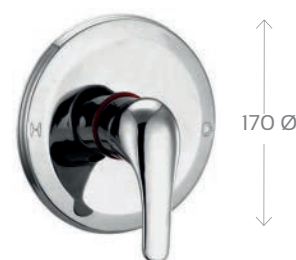

MONOCOMANDO VASCA CON DUPLEX DELFINA

H235-D30

Materiale Ottone
Finiture Cromo
Specifiche Doccetta e supporto
inclusi

H235-D30 Cromo

MONOCOMANDO INCASSO DOCCIA DELFINA

H235-D40

Materiale Ottone
Finiture Cromo
Specifiche Attacchi da 1/2