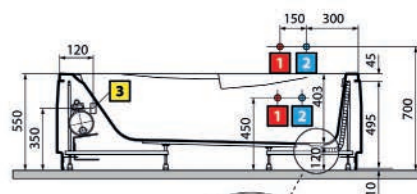

NEW
ENTRY

Calypso
Vasche Idro

VASCA ANGOLARE CALYPSO CON TELAIO E PANNELLI

Materiale Acrilico ed ABS con rinforzo di vetroresina
Finiture Bianco Lucido
Dimensioni H 55 cm

Specifiche Vasca con telaio e due pannelli (uno frontale + uno laterale). Completa di poggiatesta in materiale antibatterico. Installazione ad angolo.

101-856-70170HY	cm 170x70 Idro Eco Sx - Cap. Lt 170
101-856-70170ST	cm 170x70 Standard (senza idro) - Cap. Lt 170
101-856-80180HY	cm 180x80 Idro Eco Sx - Cap. Lt 200
101-856-80180ST	cm 180x80 Standard (senza idro) - Cap. Lt 200

Calypso

NOVELLINI