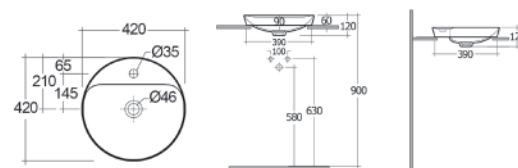

RAK
CERAMICS

185-RNSTF-42 Bianco

LAVABO SOTTOPIANO OVALE ALLUNGATO VARIANT 65 X 41 CM
185-RNTL

Materiale Ceramica
Finiture Bianco alpino
Specifiche Con troppopieno, senza foro rubinetteria.