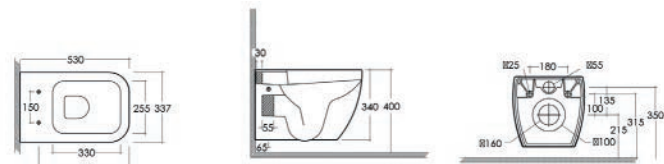

VASO METROPOLITAN SOSPESO 182-H410

Materiale Ceramica
Finiture Bianco
Specifiche Installazione sospesa, funziona con 3/6 litri, completo di fissaggi

182-H410 -