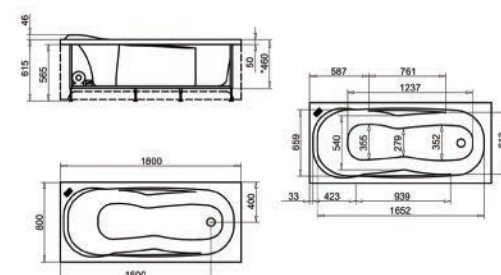

DIANHYDRO® by glass