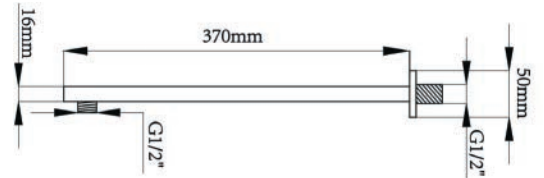

110-113 cm 35 x D. 2,4

BRACCIO DOCCIA PIATTO IN OTTONE CM 37 X 3
110-114

Materiale Ottone
Finiture Cromo
Specifiche Completo di rosone

110-114 cm 37 x 3

BRACCIO DOCCIA TONDO IN OTTONE CM 35 X D. 2,5
110-115