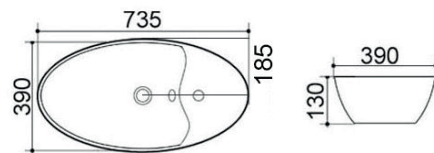

LAVABO DA APPOGGIO MOD. LA28 CM 73.5 X 39

185-LA28

Materiale Ceramica
Finiture Bianco
Specifiche Con troppopieno, con foro rubinetteria. Piletta non inclusa.