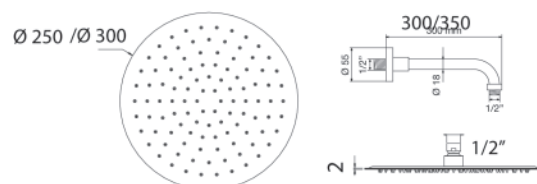

110-VR-200	Diam. 200 mm
110-VR-250	Diam. 250 mm
110-VR-300	Diam. 300 mm

KIT SOFFIONE DOCCIA TONDO 110-VRH2

Materiale Acciaio inox, ottone
Finiture Cromo
Specifiche Set composto da: braccio doccia tondo minimale, soffione doccia tondo extra piatto. Presa acqua tonda attacchi 1/2" M, con supporto doccia + flessibile + doccetta tonda