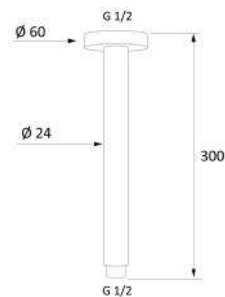

110-1047

Materiale Ottone
Finiture Cromo
Specifiche Completo di rosone 6,5 cm

110-1047-20	cm 20
110-1047-30	cm 30
110-1047-40	cm 40

BRACCIO DOCCIA A SOFFITTO TONDO

110-1048

Materiale Ottone
Finiture Cromo
Specifiche Tubo tondo con rosone
 6 cm