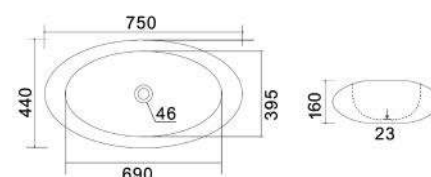

185-LA66 Bianco

LINPHA
SANITARY

LAVABO DA APPOGGIO MOD. LA67 CM 75 X 44

185-LA67

Materiale Ceramica
Finiture Bianco
Specifiche Senza troppopieno, senza foro rubinetteria. Piletta non inclusa.

185-LA67 Bianco