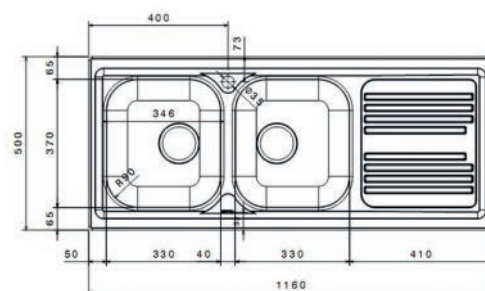

LAVELLO INCASSO IN ACCIAIO INOX CON 2 VASCHE CM 116X50

140-191

Materiale Acciaio Inox
Finiture Cromo
Specifiche Lavello da incasso in acciaio inox per mobile sottolavello