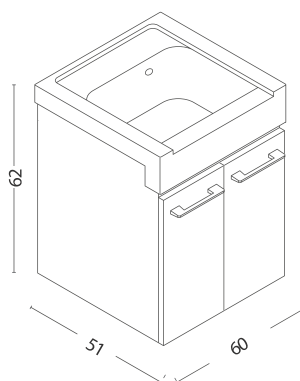

MOBILE LAVATOIO SOSPESO CON LAVABO IN CERAMICA

Materiale Materiale melaminico, ceramica
Finiture Bianco classico
Dimensioni L 50 x P 50 cm

Specifiche Mobile disponibile a 1 anta (apertura a dx) oppure a 2 ante. Base completa di lavabo in ceramica. Specchio e asse lavaggio in legno non compreso. Maniglie in ABS cromato.

MOBILE LAVATOIO SOSPESO 1 ANTA

140-XMS01-BC5050 Bianco Classico - LxP 50x50 cm

140-XMS01-LM5050 Olmo Montano - LxP 50x50 cm

MOBILE LAVATOIO SOSPESO 2 ANTE

140-XMS02-BC6050 Bianco Classico - LxP 60x50 cm

140-XMS02-LM6050 Olmo montano - LxP 60x50 cm

La finitura bianco classico ha le ante in bianco lucido liscio e la scocca in bianco opaco liscio.

Lavatoio Sospeso

SCocca
bianco
opaco

ante
bianco
lucido

olmo
montano