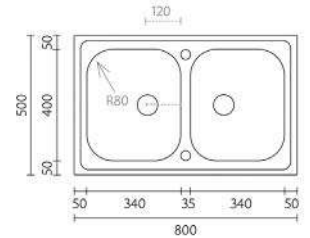

140-1789 cm. 80 x 50

DIANHYDRO

LAVELLO INCASSO IN ACCIAIO INOX MOD. LS06 CM 120X50

140-1790

Materiale Acciaio Inox
Finiture Cromo
Specifiche Lavello in acciaio lucido, con sifone ganci per fissaggio, guarnizione autoadesiva, profondità vasche 200 mm, con foro per miscelatore