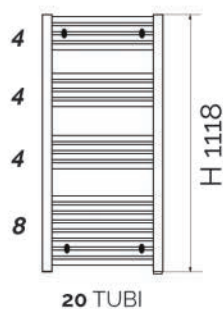

DIRITTO H 1500 MM

432-HKD150-B40	Bianco Int. 400 - L 450	$\Delta T 50^{\circ}C$ 627
432-HKD150-B45	Bianco Int. 450 - L 500	$\Delta T 50^{\circ}C$ 688
432-HKD150-B50	Bianco Int. 500 - L 550	$\Delta T 50^{\circ}C$ 748
432-HKD150-B55	Bianco Int. 550 - L 600	$\Delta T 50^{\circ}C$ 809
432-HKD150-B60	Bianco Int. 600 - L 650	$\Delta T 50^{\circ}C$ 876
432-HKD150-C40	Cromo Int. 400 - L 450	$\Delta T 50^{\circ}C$ 404
432-HKD150-C45	Cromo Int. 450 - L 500	$\Delta T 50^{\circ}C$ 433
432-HKD150-C50	Cromo Int. 500 - L 550	$\Delta T 50^{\circ}C$ 483
432-HKD150-C55	Cromo Int. 550 - L 600	$\Delta T 50^{\circ}C$ 525

DIRITTO H 1760 MM

432-HKD180-B40	Bianco Int. 400 - L 450	$\Delta T 50^{\circ}C$ 754
432-HKD180-B45	Bianco Int. 450 - L 500	$\Delta T 50^{\circ}C$ 828
432-HKD180-B50	Bianco Int. 500 - L 550	$\Delta T 50^{\circ}C$ 900
432-HKD180-B55	Bianco Int. 550 - L 600	$\Delta T 50^{\circ}C$ 973
432-HKD180-B60	Bianco Int. 600 - L 650	$\Delta T 50^{\circ}C$ 1054
432-HKD180-C40	Cromo Int. 400 - L 450	$\Delta T 50^{\circ}C$ 481
432-HKD180-C45	Cromo Int. 450 - L 500	$\Delta T 50^{\circ}C$ 528
432-HKD180-C50	Cromo Int. 500 - L 550	$\Delta T 50^{\circ}C$ 580
432-HKD180-C55	Cromo Int. 550 - L 600	$\Delta T 50^{\circ}C$ 631