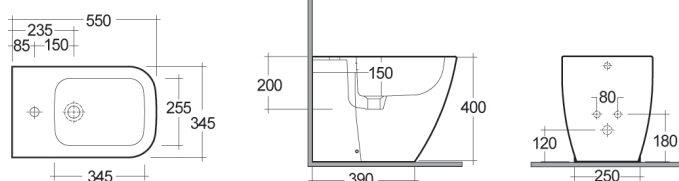

BIDET FILO MURO CAROLINE 182-0310

Materiale Ceramica
Finiture Bianco
Specifiche Installazione a pavimento
filo muro, monoforo, con troppopieno,
completo di fissaggi