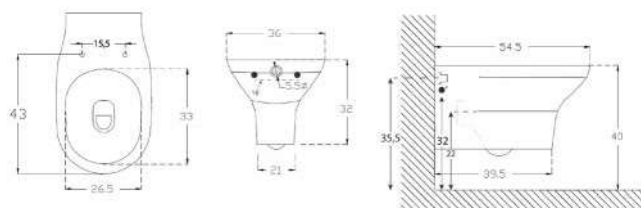

VASO SOSPESO GELSO RIMLESS

181-U410

Materiale Ceramica
Finiture Bianco
Specifiche Installazione sospesa, fissaggi nascosti non inclusi. Rimless