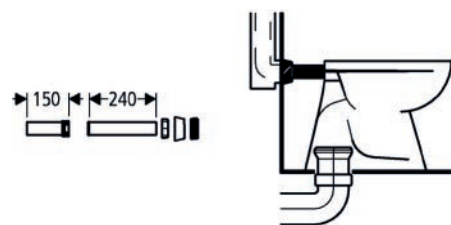

132-H37103-SH0 Diam. 40/44 L.250 Bianco

Accessori Sanitari Grohe

PLACCA MOD. SKATE COSMOPOLITAN GROHE

132-H38732

Materiale ABS
Finiture 4 disponibile
Specifiche Per cassette di sciacquo da incasso Dual Flush e Start & Stop.
 Dimensioni cm 15,6 x 19,7