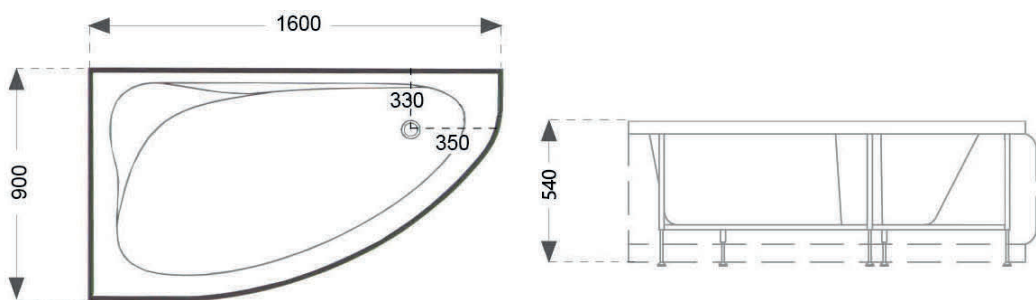

101-76160-DX	Versione dx
101-76160-SX	Versione sx

Zaira