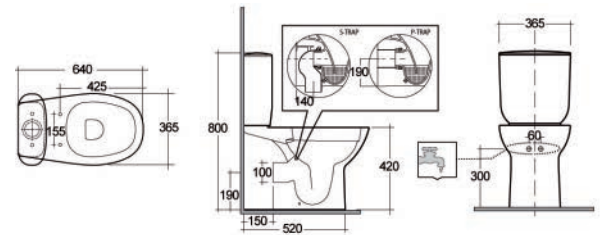

VASO MONOBLOCCO FILO MURO RIMLESS MORNING 181-R470

Materiale Ceramica
Finiture Bianco
Specifiche Installazione a pavimento filo muro, scarico multi, funziona con 2,5/4 litri completo di fissaggi e raccordo plastico