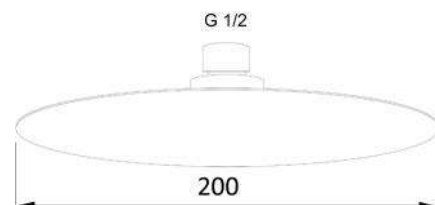

SOFFIONE DOCCIA MODELLO 12608

110-12608

Materiale ABS
Finiture Cromo
Specifiche Sistema anticalcare

110-12608 Diam. 20 cm