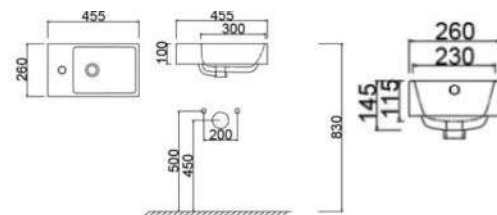

LAVABO A PARETE MOD. LP94 CM 45 X 26

185-LP94

Materiale Ceramica
Finiture Bianco
Specifiche Con troppopieno, con foro rubinetteria