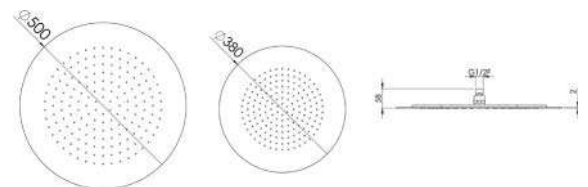

SOFFIONE GEO INCASSO TONDO

110-RSI118

Materiale Acciaio inox
Finiture Cromo
Specifiche Soffione geo incasso tondo, 1 getto