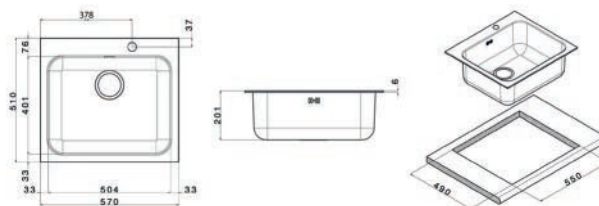

EPELL
soluzioni inossidabili

LAVELLO APPOGGIO IN ACCIAIO INOX CON 2 VASCHE CM 120X50 140-181

Materiale Acciaio inox
Finiture Cromo
Specifiche Lavello da appoggio in acciaio inox per mobile sottolavello