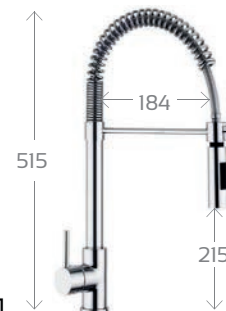

MISCELATORE LAVELLO C/ MOLLA E DOCCIA ESTRAIBILE PIN
276-AP067

Materiale Ottone
Finiture Cromo
Specifiche Cartuccia diam. 35 mm. Con molla e doccetta estraibile.

276-AP067 Cromo

MONOCOMANDO DOCCIA ESTERNO PIN
276-AP070