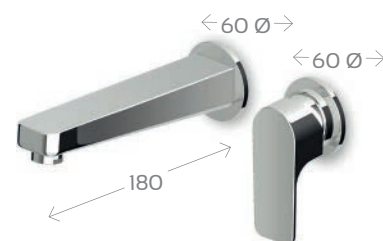

LAVABO INCASSO CON MISCELATORE WIND 250-W112

Materiale Ottone
Finiture Cromo
Specifiche Dotato di cartuccia
diam. 35 mm