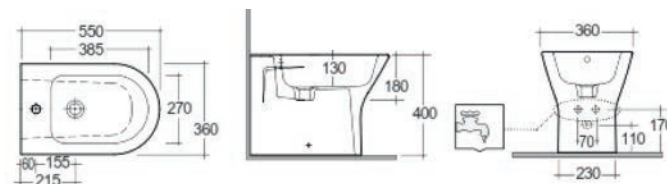

BIDET FILO MURO FEELING 182-F300

Materiale Ceramica
Finiture 5 disponibili
Specifiche Installazione a pavimento
filomuro, monoforo, con troppopieno,
completo di fissaggi.