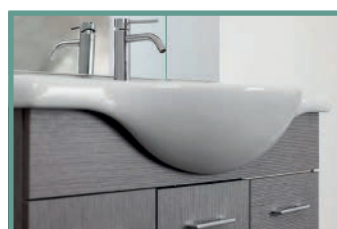

MOBILE BAGNO VENICE CON PIEDINI

DIANHYDRO®

Materiale Legno nobilitato 16 mm
Finiture Bianco lucido, larice bianco, larice grigio
Dimensioni Base L 75/85/105 x H 190 x P 31 cm

Specifiche Lavabo in ceramica di prima qualità (Prof. 50 cm). Specchio filo lucido con pannello posteriore, pensile e mensola con faretti. Con presa e interruttore. Finiture in essenza simil-legno o laccato bianco lucido. Piedini e maniglie in cromo lucido.

MOBILE BAGNO VENICE CM 75

142-PV20075-BL	Bianco Lucido
142-PV20075-LB	Larice Bianco
142-PV20075-LG	Larice Grigio

MOBILE BAGNO VENICE CM 85

142-PV20085-BL	Bianco Lucido
142-PV20085-LB	Larice Bianco
142-PV20085-LG	Larice Grigio

MOBILE BAGNO VENICE CM 105

142-PV20105-BL	Bianco Lucido
142-PV20105-LB	Larice Bianco
142-PV20105-LG	Larice Grigio

COLONNA BAGNO VENICE H. CM 180

2 ante e 1 cassetto centrale. Dimensioni: LxHxP cm 32x180x33.

142-PV4178-BL	Bianco Lucido
142-PV4178-LB	Larice Bianco
142-PV4178-LG	Larice Grigio