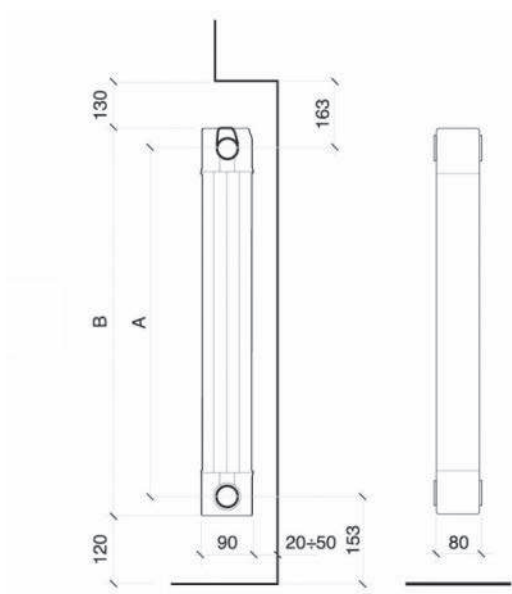

RADIATORE IN ALLUMINIO GARDA S90

Materiale Alluminio
Finiture Bianco / Black coffee / Slate Grey
Dimensioni H 1800 / 2000 mm

Specifiche GARDA S90 è stato studiato per uno specifico sviluppo verticale, che consente di sfruttare anche gli spazi più limitati.

Modulare: perfetto per ogni spazio. Inalterabile nel tempo, grazie alla doppia verniciatura: anaforesi + polveri.
Pressione max d'esercizio: 16 bar.

GARDA S90 H 1800

431-GSH180-03	3 Elementi Bianco	A1800	B 1866
431-GSH180-05	5 Elementi Bianco	A1800	B 1866
431-GSH180-05BC	5 Elementi Black coffee	A1800	B 1866
431-GSH180-05SG	5 Elementi Slate Grey	A1800	B 1866
431-GSH180-06	6 Elementi Bianco	A1800	B 1866

Potenza termica ΔT 50 W/elemento 300.

GARDA S90 H 2000

431-GSH200-03	3 Elementi Bianco	A 2000	B 2066
431-GSH200-05	5 Elementi Bianco	A 2000	B 2066
431-GSH200-05BC	5 Elementi Black coffee	A 2000	B 2066
431-GSH200-05SG	5 Elementi Slate Grey	A 2000	B 2066
431-GSH200-06	6 Elementi Bianco	A 2000	B 2066

Potenza termica ΔT 50 W/elemento 324.

Garda S90