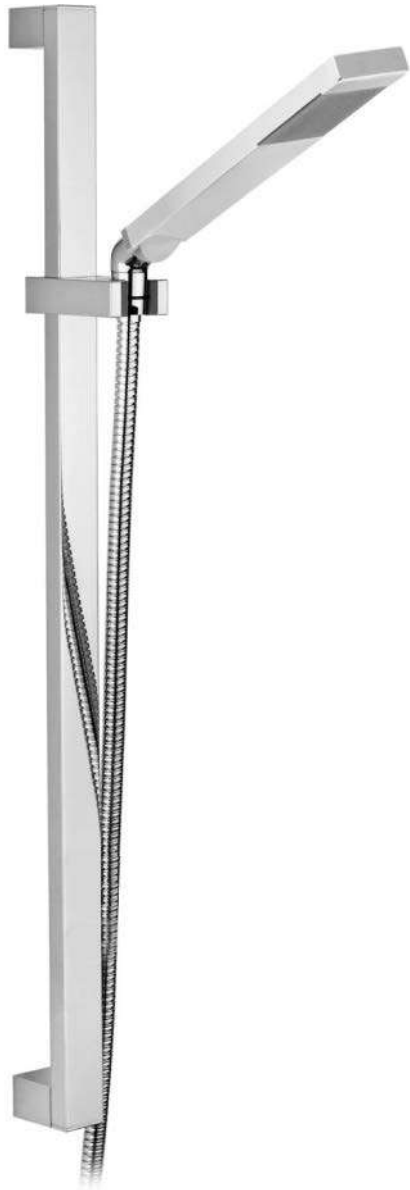

SALISCENDI COMPLETO LEVEL