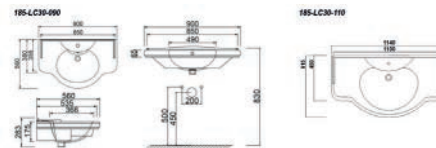

CONSOLLE IN CERAMICA MOD. LC30

185-LC30

Materiale Ceramica
Finiture Bianco
Specifiche Con troppo pieno, con foro rubinetteria