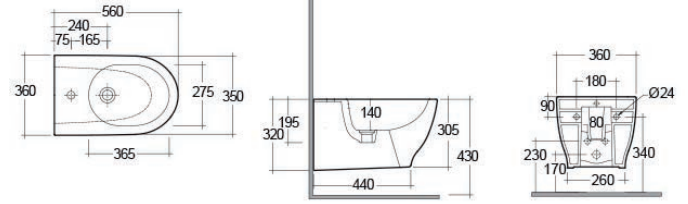

BIDET SOSPESO MOON FISSAGGIO NASCOSTO 182-S312

Materiale Ceramica
Finiture Bianco
Specifiche Installazione sospesa, monoforo, con troppopieno, completo di fissaggi

182-S312-R Erogazione Rubinetto