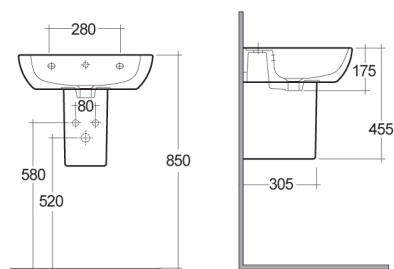

Materiale Ceramica
Finiture Bianco
Specifiche Per Lavabo Caroline,
completa di fissaggi

182-0200-66 H. 70 cm

SEMICOLONNA CAROLINE 182-0210

Materiale Ceramica
Finiture Bianco
Specifiche Per Lavabo Caroline,
completa di fissaggi