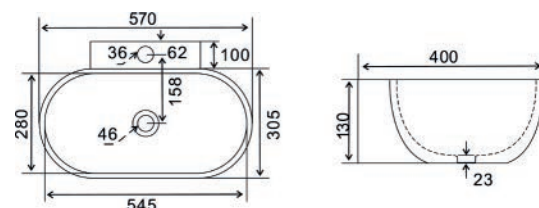

LAVABO A PARETE MOD. 964 CM 57 x 40

185-LP964

Materiale Ceramica
Finiture Bianco
Specifiche Senza troppopieno, con foro rubinetteria