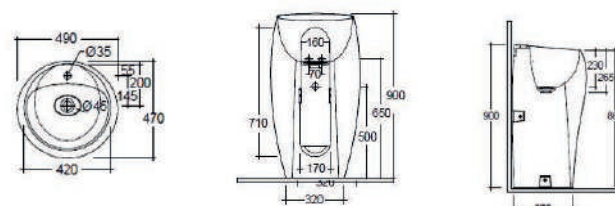

LAVABO AUTOPORTANTE CLOUD C/FORO PER RUBINETTO

182-P114

Materiale Ceramica
Finiture Bianco alpino / Bianco opaco matt
Specifiche Con foro per rubinetteria, senza troppopieno, completo di fissaggi