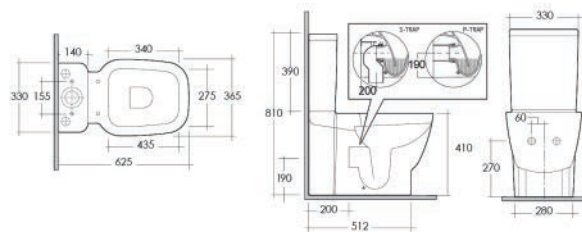

VASO MONOBLOCCO ONE FILOMURO 181-L420

Materiale Ceramica
Finiture Bianco
Specifiche Installazione a pavimento
filo muro, scarico multi, completo di fissaggi
e raccordo plastico