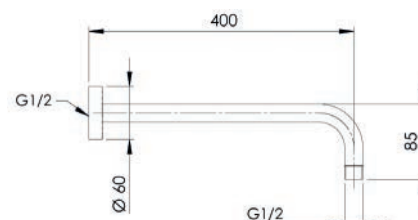

REMER
RUBINETTERIE

110-1092-B040 Bianco Opaco cm 40

110-1092-N040 Nero Opaco cm 40

110-1092-NP40 Nichel Spazzolato Opaco cm 40