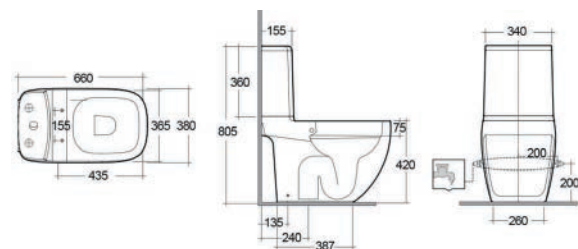

VASO MONOBLOCCO A PAVIMENTO ILLUSION RIMLESS 182-I420

Materiale Ceramica
Finiture Bianco alpino
Specifiche Installazione a pavimento, scarico a pavimento, completo di fissaggi