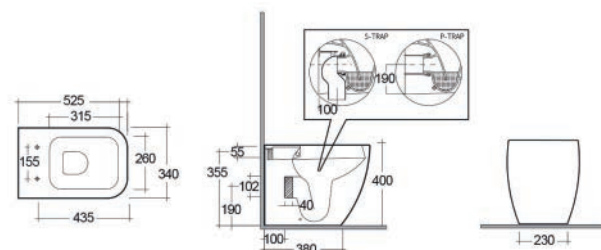

VASO METROPOLITAN FILO MURO RIMLESS 182-H401

Materiale Ceramica
Finiture Bianco
Specifiche Installazione a pavimento filo muro, funziona con 2,5/4 litri, scarico multi, completo di fissaggi e raccordo plastico

182-H401 Scarico Universale