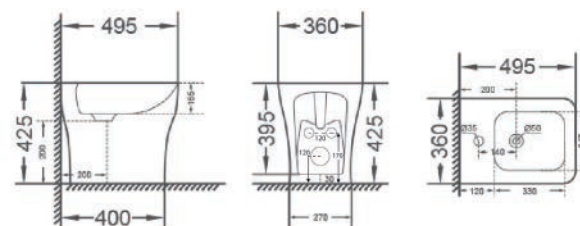

FISSAGGI
INCLUSI

181-P350-R

Erogazione Rubinetto

VASO SOSPESO RIMLESS TULIPANO

181-P410

Materiale Ceramica
Finiture Bianco
Specifiche Installazione sospesa,
fissaggi inclusi