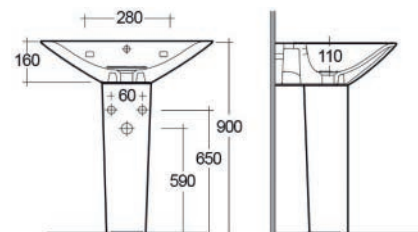

181-R200-75 H. 75 cm

FISSAGGI INCLUSI

SEMICOLONNA MORNING

181-R210

Materiale Ceramica
Finiture Bianco
Specifiche Per lavabo Morning da 55-60-65 cm. Fissaggi inclusi.

181-R210 H. 35 cm

FISSAGGI INCLUSI

BIDET MORNING 181-R300