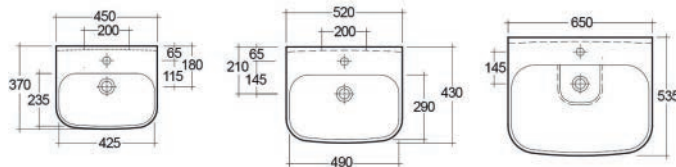

LAVABO ORIGIN

181-0100

Materiale Ceramica
Finiture Bianco
Specifiche Monoforo, con troppopieno, completo di fissaggi