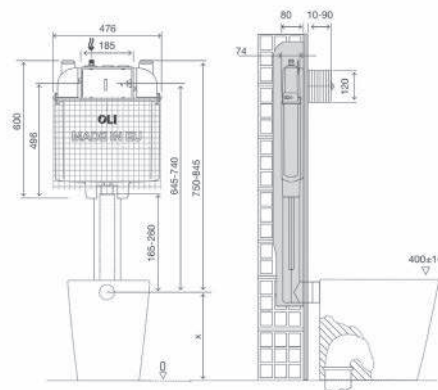

Accessori Sanitari Oli

CASSETTA INCASSO PER MURATURA OLI 74 PLUS 132-V601601

Materiale Polipropilene
Finiture -
Specifiche Cassetta scarico due quantità. Fornita senza canotto. Spessore 80mm. Rivestita con rete e foderina anticondensa. Rubinetto galleggiante silenzioso

132-V601601   lt 3/6

CASSETTA INCASSO CON STAFFA OLI 74 PLUS SIMFLEX PER SOSPESO 132-V601901

Materiale Polipropilene - Telaio in Metallo
Finiture -
Specifiche Struttura pre-assemblata per l'installazione in pareti in muratura combinata con sanitari sospesi. Doppio scarico 6/3 lt (pre-regolata in fabbrica). Azionamento meccanico.

132-V601901   lt 3/6