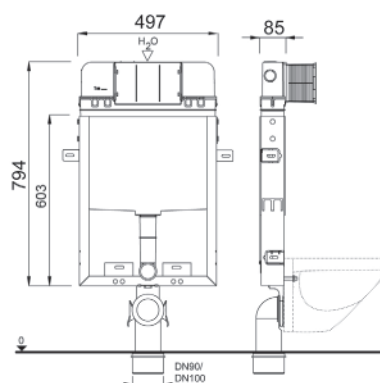

Accessori Sanitari Fluidmaster

MODULO PER WC SOSPESO SET WC 199 132-F020112

Materiale Polipropilene - Telaio in acciaio zincato
Finiture -
Specifiche Per installazione ad incasso in pareti di muratura con vaso sospeso. Telaio di supporto WC in acciaio zincato con cassetta incasso UP199 pre assemblata. Comando frontale di attivazione scarico, doppio scarico (3/6 L)

Fluidmaster

132-F020112 3-6 lt

CASSETTA DA INCASSO UP 199 132-F020130

Materiale Polipropilene
Finiture -
Specifiche Per installazione ad incasso in pareti di muratura. Comando frontale di attivazione scarico, doppio scarico (3/6 L). Allacciamento rete idrica dall'alto, centrale. Isolamento anticondensa. Profondità 85 mm