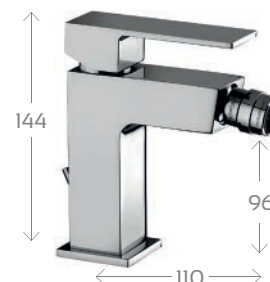

MONOCOMANDO BIDET ELLE

274-E820

Materiale Ottone
Finiture Cromo
Specifiche Con scarico automatico 1"1/4 G