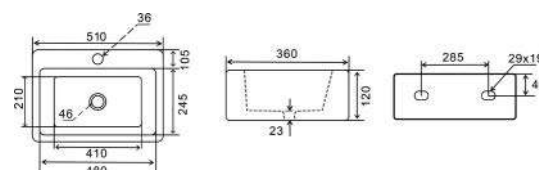

LAVABO DA APPOGGIO MATT MOD. 04 185-LVM04

Materiale Ceramica
Finiture Bianco opaco, Grigio opaco, Nero opaco
Specifiche Senza troppopieno, con foro rubinetteria. Con installazione da appoggio o sospesa. Piletta non inclusa.

LINPHA
SANITARY

185-LVM04-BI Bianco opaco ○
185-LVM04-GR Grigio opaco ●
185-LVM04-NE Nero opaco ●

LAVABO DA APPOGGIO MATT MOD. 05 185-LVM05

Materiale Ceramica
Finiture Bianco opaco, Nero opaco
Specifiche Senza troppopieno, senza foro rubinetteria. Piletta non inclusa.