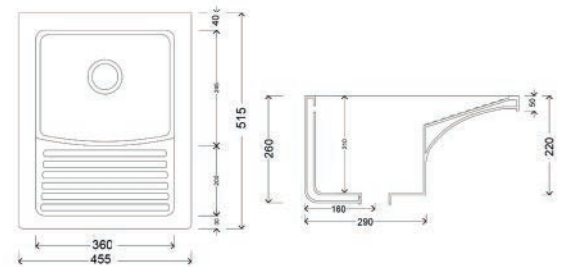

PILOZZO IN CERAMICA 45X51 CON STRIZZATOIO
185-V163

Materiale Ceramica
Finiture Bianco
Specifiche Con troppo pieno.

185-V163 L. cm. 45 x P. cm. 51

LINPHA
SANITARY

LAVABO IN CERAMICA LAVARREDO
185-VX95

Materiale Ceramica
Finiture Bianco
Specifiche Con troppo pieno. Predisposto per monoforo centrale