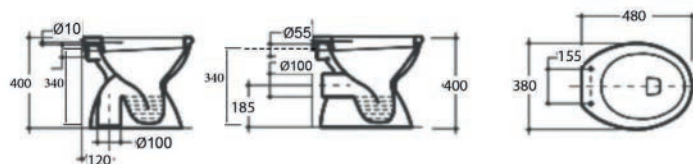

VASO SERIE KAILA 180-L400

Materiale Ceramica
Finiture Bianco
Specifiche Installazione a pavimento