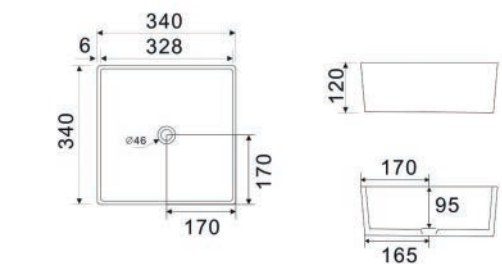

185-LA53

Materiale Ceramica
Finiture Bianco
Specifiche Senza troppopieno,
senza foro rubinetteria

185-LA53 Bianco

LINPHA
SANITARY

LAVABO DA APPOGGIO MOD. LA54 CM 39 X 39

185-LA54

Materiale Ceramica
Finiture Bianco
Specifiche Senza troppopieno, senza foro rubinetteria