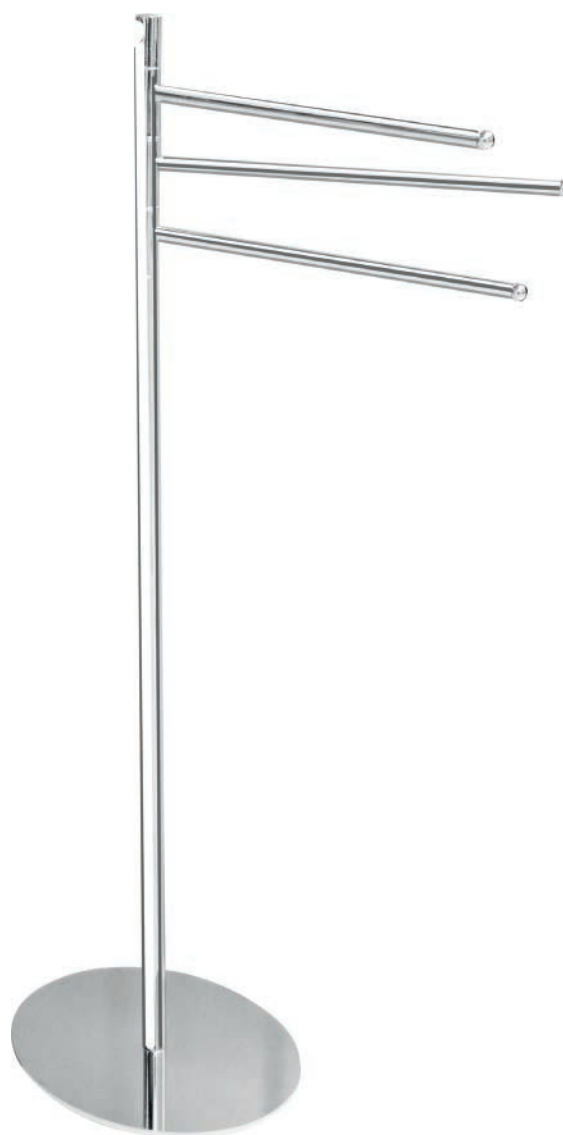

PIANTANA PORTASCIUGAMANI OVALE

121-C115

DIANHYDRO®

Materiale Acciaio inox, particolari in ABS
Finiture Cromo

Dimensioni HxL 90 x 45- base 27 x 21 cm

Specifiche Porta asciugamani con base ovale

Ovale

121-C115

Cromo