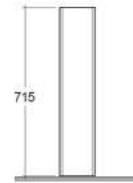

**FISSAGGI
INCLUSI**

SEMICOLONNA DES 182-B210

Materiale Porcellana
Finiture Bianco
Specifiche Semi-colonna per lavabi
Des da 100-80-60, completa di fissaggi

182-B210 -