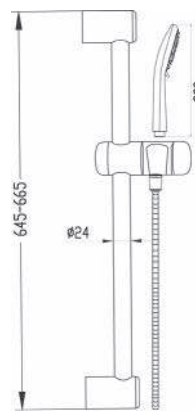

110-15108

DIANHYDRO®

Materiale Acciaio, ABS
Finiture Cromo
Dimensioni Asta H 66,5 x diam. 2,4 cm

Specifiche Asta acciaio cromato, doccetta 3 getti, laccio doccia 150 cm, fissaggio superiore regolabile che permette di avere l'interasse variabile e sfruttare i fori delle installazioni precedenti.