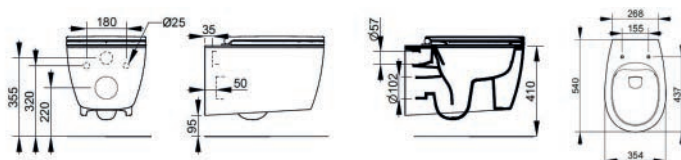

VASO SOSPESO DEMY RIMLESS 181-DY410

Materiale Ceramica
Finiture Bianco
Specifiche Installazione sospesa, con
scarico a 4,5 lt grazie al sistema rimless,
completo di fissaggi