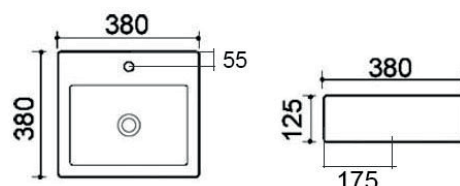

LAVABO DA APPOGGIO MOD. LA41 CM 38 X 38

185-LA41

Materiale Ceramica
Finiture Bianco
Specifiche Con troppopieno, con foro rubinetteria. Piletta non inclusa.