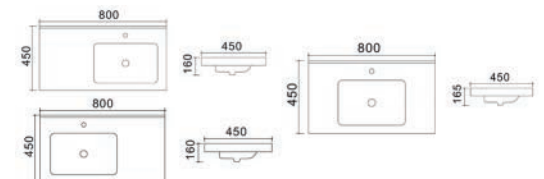

CONSOLLE IN RESINA MOD. LC24

185-LC24

Materiale Resina
Finiture Bianco opaco
Specifiche Con troppopieno, con foro rubinetteria. Ideale per installazione su mensola top.