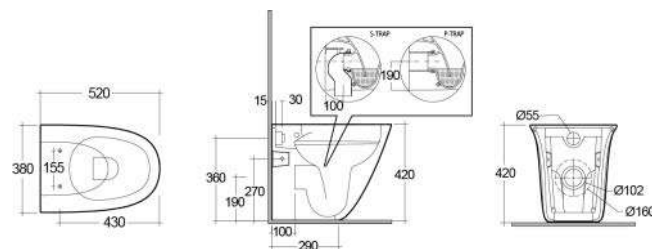

VASO FILO MURO SENSATION RIMLESS CM. 52 182-U450

Materiale Ceramica
Finiture Bianco
Specifiche Installazione a filo muro, scarico multi, funziona con 4,5 litri, completo di fissaggi, Rimless