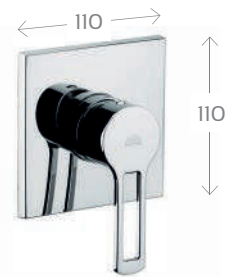

MONOCOMANDO INCASSO DOCCIA RINGO

274-R540

Materiale Ottone
Finiture Cromo
Specifiche Miscelatore incasso doccia 1 uscita completo di piastra 110x110 mm. Attacchi 1/2 G. Senza deviatore