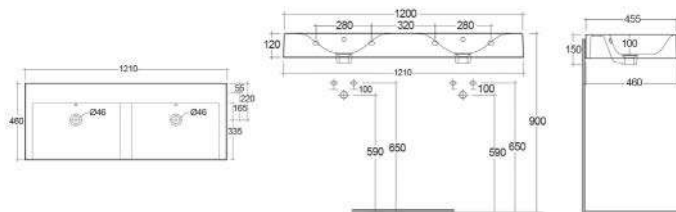

LAVABO SOSPESO DES SENZA FORO PER RUBINETTO 182-B100

Materiale Porcellana
Finiture Bianco
Specifiche Installazione a parete, senza foro rubinetteria, con troppopieno, completo di fissaggi

182-B100-060	L. 60 cm
182-B100-080	L. 80 cm
182-B100-100	L. 100 cm

FISSAGGI INCLUSI

LAVABO SOSPESO DES CON FORO PER RUBINETTO 182-B101

Materiale Porcellana
Finiture Bianco
Specifiche Installazione a parete, monoforo, con troppopieno, completo di fissaggi

182-B101-060	Monoforo L. 60 cm
182-B101-080	Monoforo L. 80 cm
182-B101-100	Monoforo L. 100 cm

FISSAGGI INCLUSI

DOPPIO LAVABO SOSPESO DES SENZA FORO PER RUBINETTO 182-B102

Materiale Porcellana
Finiture Bianco
Specifiche Installazione a parete, senza foro rubinetteria, con troppopieno, completo di fissaggi

182-B102-120	L. 120 cm

FISSAGGI INCLUSI

DOPPIO LAVABO SOSPESO DES CON FORO PER RUBINETTO 182-B103

Materiale Porcellana
Finiture Bianco
Specifiche Installazione a parete, con foro rubinetto, con troppopieno, completo di fissaggi

182-B103-120	L. 120 cm

FISSAGGI INCLUSI

LAVABO DA APPOGGIO DES OVALE 182-B112

Materiale Porcellana
Finiture Bianco
Specifiche Installazione ad appoggio, senza foro rubinetteria, senza troppo pieno

182-B112-70	L. 70 cm

FISSAGGI INCLUSI