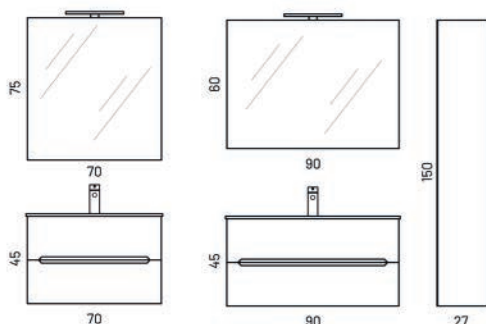

TS
TEAK SABBAIATO
SCOCCA

NG
NOCE GOLD
SCOCCA

BO
BIANCO OPACC
SCOCCA