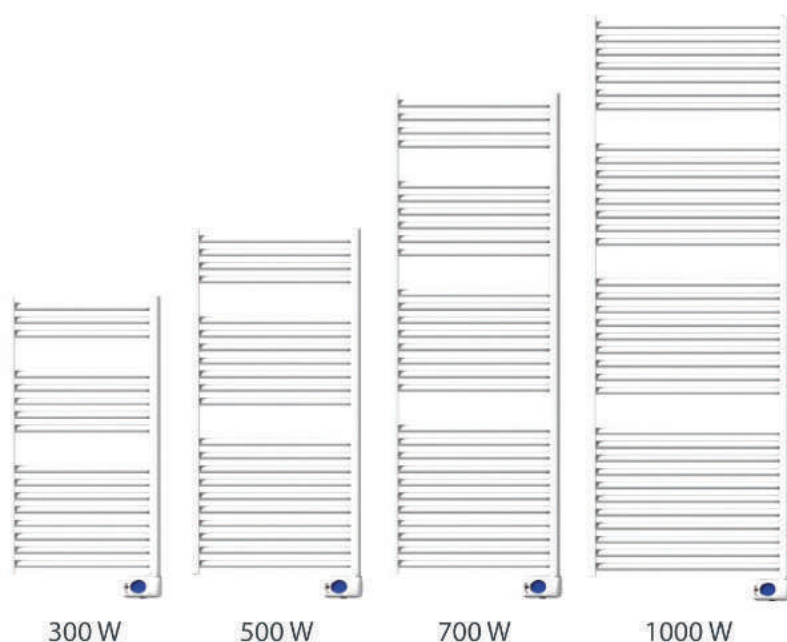

SCALDASALVIETTE ELETTRICO ALLUMINIO DIGITALE ECOOL ED

fondital

Materiale Alluminio 100%
Finiture Bianco
Dimensioni H 933 / 1143 / 1563 / 1815 mm

Specifiche Interfaccia LCD retroilluminata, programmazione giornaliera e settimanale, funzione di rilevamento apertura finestre. Blocco tasti per sicurezza bambini. Incluso: sistema di fissaggio, presa Schuko, trattamento anticorrosivo di serie.

ECOOL ED ELETTRICO

431-TED-0300	Bianco - L 478 mm 300 W
431-TED-0500	Bianco - L 528 mm 500 W
431-TED-0700	Bianco - L 528 mm 700 W
431-TED-1000	Bianco - L 628 mm 1000 W

eCool