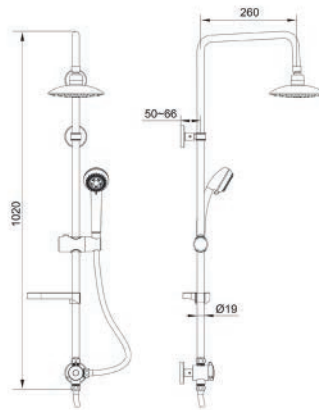

110-1702

DIANHYDRO

Materiale Acciaio, ABS
Finiture Cromo
Dimensioni Asta H 102 x diam. 1,9 cm

Specifiche Asta in acciaio con soffione tondo monogetto, doccetta 3 getti anticalcare, supporto doccetta e porta sapone. Interasse regolabile