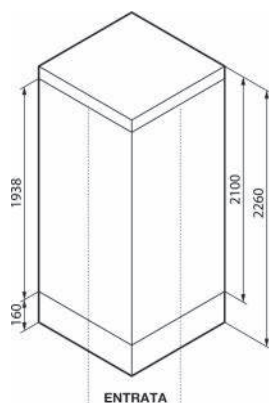

CABINA DOCCIA MEDIA GLASS A CON APERTURA ANGOLARE

2 ANTE SCORREVOLE E ANTE 2 FISSE

Materiale Profilo in alluminio, vetro cristallo
Finiture Struttura bianco lucido, vetro temperato trasparente
Dimensioni H 226 cm

Specifiche Multifunzione con apertura angolare ad ante scorrevoli. Tettuccio con soffione, miscelatore termostatico e ripiani integrati. Pareti di fondo in vetro temperato 4 mm.

100-XMG2-70100	cm 70x100	A±5 1004	B±5 704	C 200	D 604	E 300	Entrata 480
100-XMG2-7090	cm 70x90	A±5 904	B±5 704	C 200	D 504	E 300	Entrata 360
100-XMG2-80	cm 80x80	A±5 804	B±5 804	C 200	D 404	E 300	Entrata 440
100-XMG2-80100	cm 80x100	A±5 1004	B±5 804	C 200	D 604	E 300	Entrata 500
100-XMG2-90	cm 90x90	A±5 904	B±5 904	C 200	D 504	E 300	Entrata 480

NOVELLINI