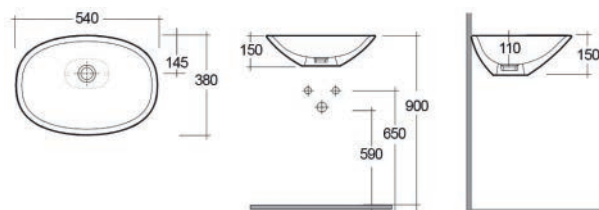

LAVABO D'APPOGGIO MORNING

181-R120

Materiale Ceramica
Finiture Bianco
Specifiche Senza fori per la rubinetteria.

181-R120 38 x 54 cm

COLONNA MORNING

181-R200

Materiale Ceramica
Finiture Bianco
Specifiche Per lavabo Morning da 55-60-65 cm. Fissaggi inclusi.