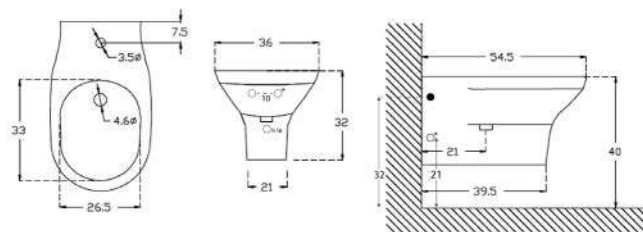

BIDET SOSPESO GELSO

181-U310

Materiale Ceramica
Finiture Bianco
Specifiche Installazione sospesa, monoforo con troppopieno, fissaggi nascosti non inclusi