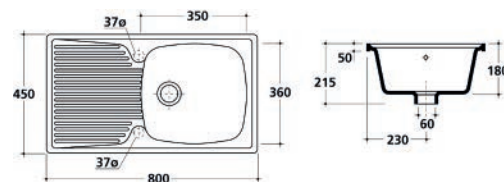

LAVELLO DA INCASSO IN CERAMICA CON 1 VASCHETTA CM 80 x 45

185-C180

Materiale Ceramica
Finiture Bianco
Specifiche Lavello da incasso in ceramica per mobile sottolavello. Reversibile.

185-C180 cm 80 dx/sx

GALASSIA

LAVELLO DA INCASSO IN CERAMICA CON 2 VASCHETTE CM 122X50

185-C181

Materiale Ceramica
Finiture Bianco
Specifiche Lavello da incasso in ceramica per mobile sottolavello.

185-C181-DX cm 120 gocciolatoio dx
185-C181-SX cm 120 gocciolatoio sx

SX

GALASSIA

LAVELLO DA INCASSO IN CERAMICA CON 1 VASCHETTA CM 90X45

185-C182

Materiale Ceramica
Finiture Bianco
Specifiche Lavello da incasso in ceramica per mobile sottolavello. Reversibile.

185-C182 cm 90 dx/sx

GALASSIA

LAVELLO DA INCASSO IN CERAMICA CON 1 VASCHETTA CM 100X45

185-C183

Materiale Ceramica
Finiture Bianco
Specifiche Lavello da incasso in ceramica per mobile sottolavello. Reversibile.

185-C183 cm 100 dx/sx

GALASSIA

LAVELLO DA INCASSO IN CERAMICA 2 VASCHE GENIUS CM 86X50

185-C184

Materiale Ceramica
Finiture Bianco
Specifiche Lavello da incasso in ceramica per mobile sottolavello. Reversibile.

185-C184 cm 86X50

GALASSIA