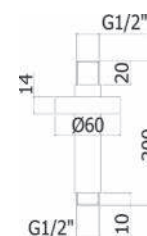

BRACCIO A SOFFITTO D. 24 CON ROSONE

110-PSOF065

Materiale Metallo
Finiture Cromo
Specifiche Tubo tondo diam. 2,4 cm, rosone tondo diam. 6 cm