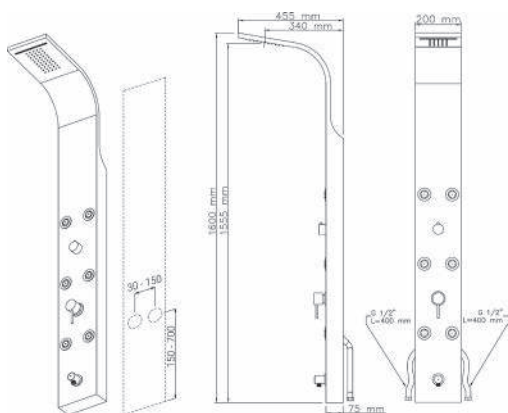

100-PVIT

Materiale Acciaio Inox
Finiture Cromo lucido
Dimensioni L. 20 X H. 160 cm

Specifiche 4 funzioni selezionabili: doccetta a mano 1 getto anticalcare, soffione, getto orizzontale "massage", effetto cascata