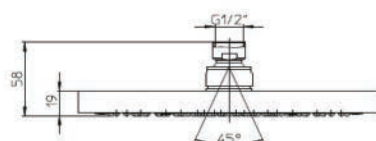

109-I00720	Cromo