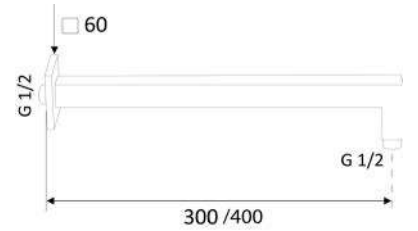

BRACCIO DOCCIA QUADRATO PESANTE

110-1043

Materiale Ottone
Finiture 4 disponibili
Specifiche Tubo quadro con rosone
60x60 mm

110-1043-030	Cromo Lucido cm 30	
110-1043-B040	Bianco Opaco cm 40	
110-1043-N040	Nero Opaco cm 40	
110-1043-NP40	Nichel Spazzolato Opaco cm 40