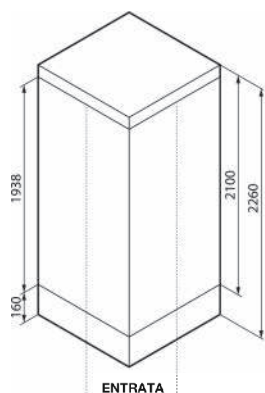

100-XMG2P-80120 cm 80x120 A±5 1204 B±5 804 C 200 D 804 E 300 Entrata 470

Media

NOVELLINI

CABINA DOCCIA SEMICIRCOLARE MEDIA GLASS R

2 ANTE SCORREVOLE 2 FISSE

Materiale Profilo in alluminio, vetro cristallo
Finiture Struttura bianco lucido, vetro temperato trasparente
Dimensioni H 226 cm

Media

NOVELLINI

CABINA DOCCIA MEDIA 2.0 C/APERTURA ANGOLARE

2 ANTE SCORREVOLE E ANTE 2 FISSE

Materiale Vetro cristallo, profili in alluminio, interni in pvc
Finiture Silver/Bianco
Dimensioni H 226 cm

Specifiche Multifunzione con apertura angolare ad ante scorrevoli. Sistema idromassaggio verticale 3 jets, tettuccio con soffione, miscelatore termostatico e ripiani integrati. Spessore vetro 4 mm.

Media

NOVELLINI

CABINA DOCCIA MEDIA 2.0 CON APERTURA LATERALE

1 ANTA SCORREVOLE E 1 FISSA

Materiale Vetri cristallo, profili alluminio, interni pvc.
Finiture Silver/Bianco
Dimensioni H 226 cm

Specifiche Multifunzione asimmetrica con apertura 1 anta scorrevole e 1 fissa in linea con fisso laterale. Sistema idromassaggio verticale 3 jets, tettuccio con soffione, miscelatore termostatico e ripiani integrati. Spessore vetro 4 mm.