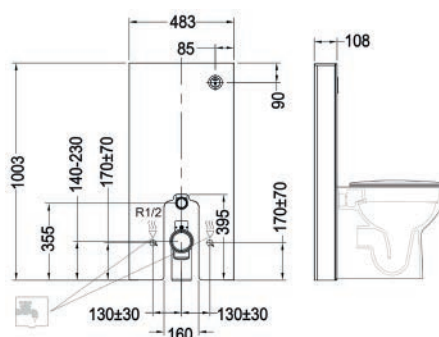

Accessori Sanitari Rak

MODULO RAKMONOLITE PER VASO A PAVIMENTO FIOMURO 132-RMVP

Materiale Struttura in metallo, vetro
Finiture Bianco alpino, nero
Specifiche Modulo per vaso a pavimento fiomuro, con cassetta integrata. Tecnologia dual flush.

132-RMVP-N Nero

RAK
CERAMICS

CASSETTA INCASSO RAK ECOFIX 132-RFS12

Materiale Cassetta in PE
Finiture -
Specifiche Cassetta da incasso, spessore 8 cm. Dimensioni 480x375 mm

132-RFS12 6/3 lt regolabile 4.5/3lt