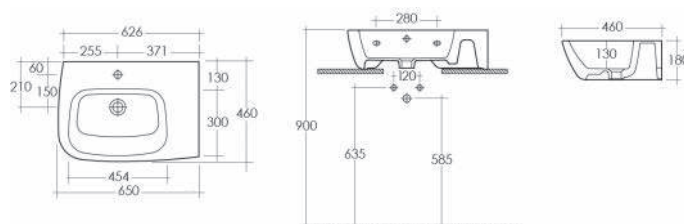

LAVABO ASIMMETRICO DESTRO ONE 181-L130

Materiale Ceramica
Finiture Bianco
Specifiche Monoforo, con troppopieno,
completo di fissaggi

181-L130-65 Monoforo L. 65 cm

FISSAGGI
INCLUSI

COLONNA ONE 181-L200

Materiale Ceramica
Finiture Bianco
Specifiche Per lavabo serie One,
completa di fissaggi