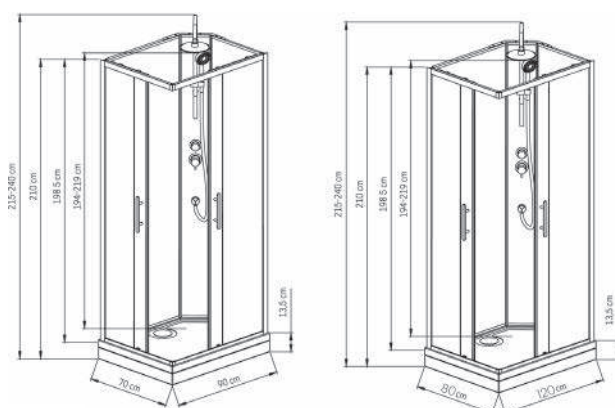

CABINA DOCCIA KENYA CON APERTURA ANGOLARE

2 ANTE SCORREVOLE E ANTE 2 FISSE

Materiale Ante in cristallo, colonna doccia in vetro, profili in alluminio
Finiture Ante trasparenti, vetro posteriore nero, profili cromati
Dimensioni H 240 cm

Specifiche Apertura ad angolo con 2 ante scorrevoli e 2 fisse, colonna doccia ad angolo in vetro nero, doccetta a 3 funzioni, soffione con braccio, laccio doccia 1,5 m, miscelatore doccia.

100-HA11-70090 cm 70x90

100-HA11-80120 cm 80x120

Kenya

DIANHYDRO®