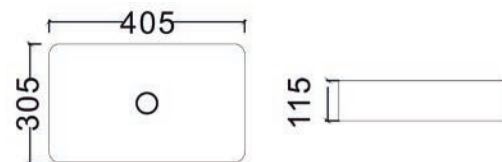

185-LA48

Materiale Ceramica
Finiture Bianco
Specifiche Senza troppopieno, senza foro rubinetteria

185-LA48	Bianco
----------	--------

LAVABO DA APPOGGIO MOD. LA49 CM 40.5 X 30.5

185-LA49

Materiale Ceramica
Finiture Bianco
Specifiche Senza troppopieno,
senza foro rubinetteria