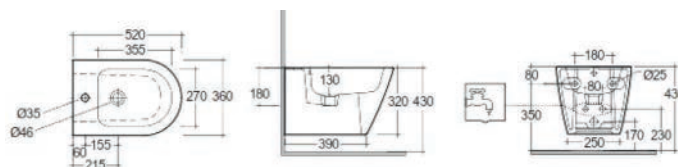

BIDET SOSPESO FEELING FISSAGGIO NASCOSTO 182-F312

Materiale Ceramica
Finiture 5 disponibili
Specifiche Installazione sospesa,
monoforo con troppopieno, completo di
fissaggio.