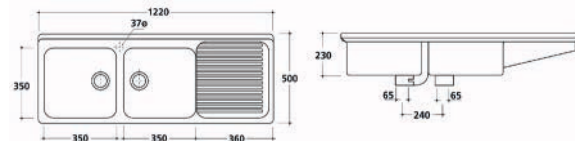

LAVELLO DA INCASSO IN CERAMICA CON 1 VASCHETTA CM 80 x 45

185-C180

Materiale Ceramica
Finiture Bianco
Specifiche Lavello da incasso in ceramica per mobile sottolavello. Reversibile.

185-C180 cm 80 dx/sx

GALASSIA

LAVELLO DA INCASSO IN CERAMICA CON 2 VASCHETTE CM 122X50

185-C181

Materiale Ceramica
Finiture Bianco
Specifiche Lavello da incasso in ceramica per mobile sottolavello.

185-C181-DX cm 120 gocciolatoio dx
185-C181-SX cm 120 gocciolatoio sx

SX

GALASSIA

LAVELLO DA INCASSO IN CERAMICA CON 1 VASCHETTA CM 90X45

185-C182

Materiale Ceramica
Finiture Bianco
Specifiche Lavello da incasso in ceramica per mobile sottolavello. Reversibile.

185-C182 cm 90 dx/sx

GALASSIA

LAVELLO DA INCASSO IN CERAMICA CON 1 VASCHETTA CM 100X45

185-C183

Materiale Ceramica
Finiture Bianco
Specifiche Lavello da incasso in ceramica per mobile sottolavello. Reversibile.

185-C183 cm 100 dx/sx

GALASSIA

LAVELLO DA INCASSO IN CERAMICA 2 VASCHE GENIUS CM 86X50

185-C184

Materiale Ceramica
Finiture Bianco
Specifiche Lavello da incasso in ceramica per mobile sottolavello. Reversibile.

185-C184 cm 86X50

GALASSIA