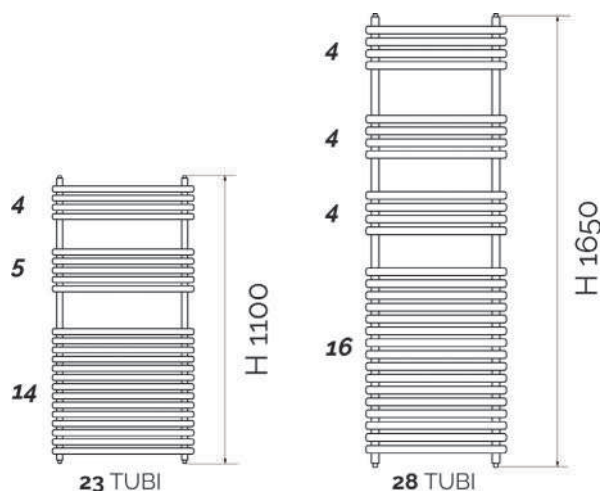

TERMOARREDO DESIGN TUBI TONDI

ATON

Materiale Acciaio
Finiture Cromo
Dimensioni H 1100 / 1650 x 50 mm

Specifiche Spessore profili 1,5 mm, tubi orizzontali diam. 22 mm spessore 0.90mm, pressione massima di esercizio 10 bar, fornitura standard: 4 fissaggi, 1 tappo cieco, 1 valvola sfiato 1/2"

TUBI TONDI H 1100/1650 mm

432-HD03-11050	H 1100 x Int. 450 (mm)	ΔT 50°C 420 W
432-HD03-16550	H 1650 x Int. 450 (mm)	ΔT 50°C 530 W

Design 03