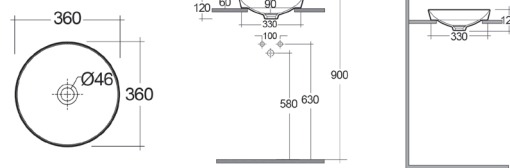

LAVABO AD INCASSO TONDO (SENZA FORO) VARIANT 36 X 36 CM
185-RNST

Materiale Ceramica
Finiture Bianco alpino
Specifiche Senza troppopieno, senza foro rubinetteria.

RAK
CERAMICS

185-RNST-36 Bianco

LAVABO AD INCASSO TONDO (MONOFORO) VARIANT 42 X 42 CM
185-RNSTF

Materiale Ceramica
Finiture Bianco alpino
Specifiche Senza troppopieno, con foro rubinetteria.