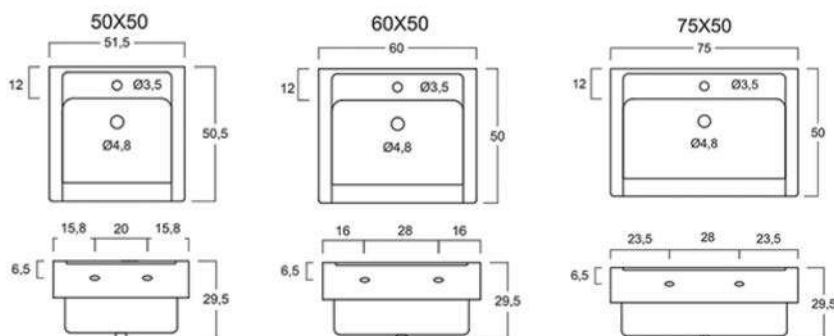

75

XILON
IL BAGNO FUNZIONALE