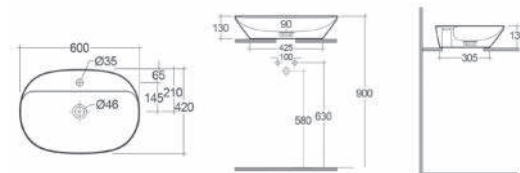

LAVABO DA APPOGGIO OVALE ALLUNGATO (MONOFORO) VARIANT 60X42CM 185-RNALF

Materiale Ceramica
Finiture Bianco alpino
Specifiche Senza troppopieno, con
foro rubinetteria.