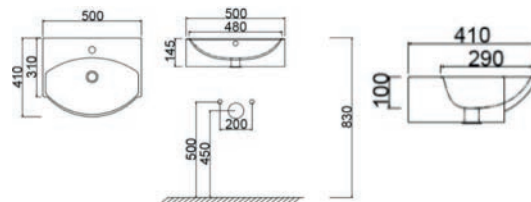

185-LP94

Materiale Ceramica
Finiture Bianco
Specifiche Con troppopieno, con foro rubinetteria

185-LP94 Bianco

LINPHA
SANITARY

Ceramica
Lavabi arredo

LAVABO A PARETE MOD. LP95 CM 50 X 41

185-LP95

Materiale Ceramica
Finiture Bianco lucido, Nero lucido
Specifiche Con troppopieno, con foro rubinetteria