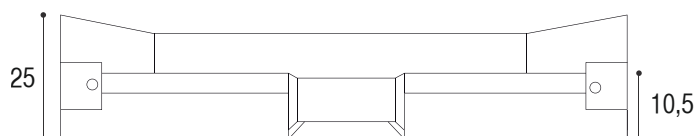

MOBILE BAGNO SOSPESO UNIKA

DIANHYDRO®

Materiale Legno nobilitato 18 mm
Finiture Olmo bianco, olmo naturale
Dimensioni Base L 70 / 80 x 45 x 25 cm

Specifiche Con vano sifone e top in ceramica. Specchio filo lucido: cm 60xH.74.
Lampada a led. Con 1 cassetto apertura a push e chiusura rallentata.

MOBILE BAGNO SOSPESO DA 70 UNIKA

142-LUK20070-BI Olmo Bianco
142-LUK20070-NA Olmo Naturale

MOBILE BAGNO SOSPESO DA 80 UNIKA

142-LUK20080-BI Olmo Bianco
142-LUK20080-NA Olmo Naturale

Unika