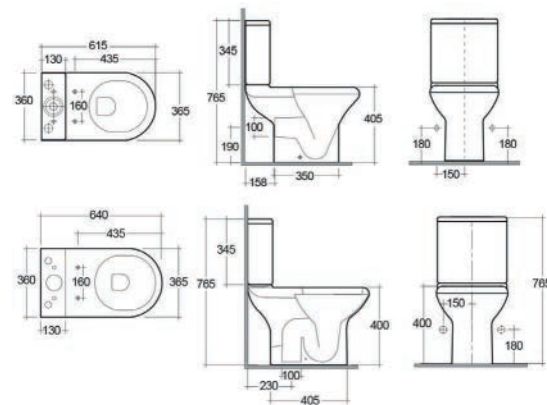

FISSAGGI INCLUSI