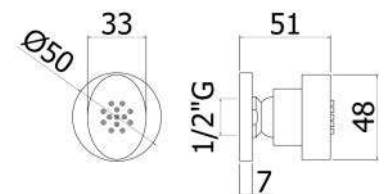

SOFFIONE PER GETTI LATERALI ELLITTICO CON ROSONE

110-PSOF073

Materiale Metallo
Finiture Cromo
Specifiche Ellittico, anticalcare con rosone tondo dal diam. 5 cm