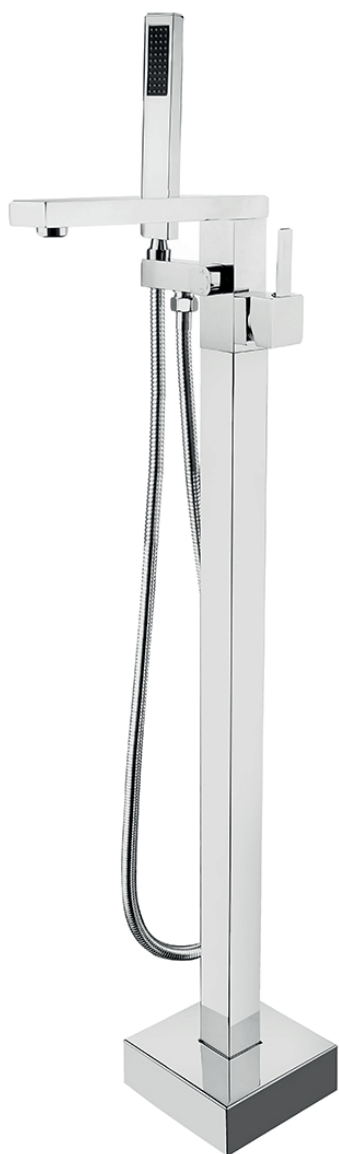

MONOCOMANDO PER VASCA PETRARCA

101-R101

DIANHYDRO

Materiale Ottone
Finiture Cromo
Dimensioni Base Ø 16 H 103 cm

Specifiche Miscelatore monocomando a pavimento per vasche freestanding

101-R101-CR Cromo

MONOCOMANDO PER VASCA BOCCACCIO