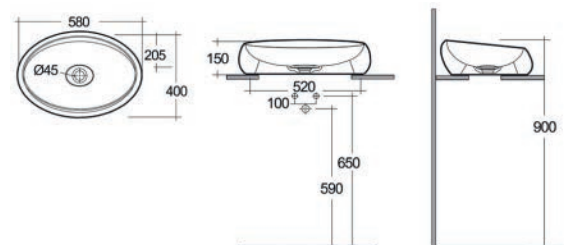

LAVABO DA APPOGGIO CLOUD OVALE

182-P112

Materiale Ceramica
Finiture Bianco alpino / Bianco opaco matt
Specifiche Senza troppopieno, installazione d'appoggio. Compreso di copripiletta in ceramica