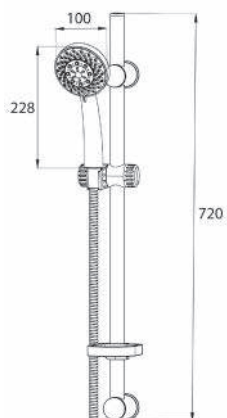

Specifiche Asta acciaio cromato, doccetta 5 getti, laccio doccia 150 cm, portasapone

110-15101

Cromo

SALISCENDI COMPLETO 15106

110-15106

DIANHYDRO

Materiale Acciaio, ABS
Finiture Cromo
Dimensioni Asta cm 60 x Diam. 1,8