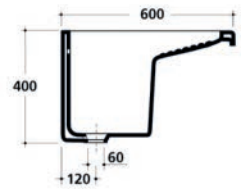

LAVATOIO IN CERAMICA CON STRIZZATOIO MOD. OSIRIDE

185-V1001

Materiale Ceramica
Finiture Bianco
Specifiche Con predisposizione per monocomando. Con troppo pieno.

185-V1001-60 L. cm. 60 x P. cm. 60

GALASSIA

PILOZZO IN CERAMICA SENZA STRIZZATOIO

185-V149

Materiale Ceramica
Finiture Bianco
Specifiche Con troppo pieno

185-V149 L. cm. 46 x P. 40

LINPHA
SANITARY

COPPIA PIEDINI PER PILOZZI IN CERAMICA

185-V1519

Materiale Ceramica
Finiture Bianco
Specifiche Supporti per pilozzi in ceramica

185-V1519 Altezza cm. 43

LINPHA
SANITARY

PILOZZO IN CERAMICA SENZA STRIZZATOIO 75X60

185-V156

Materiale Ceramica
Finiture Bianco
Specifiche Con troppo pieno

185-V156 L. cm. 75 x P. cm. 60

GALASSIA

PILOZZO IN CERAMICA 60X50 SENZA STRIZZATOIO

185-V160

Materiale Ceramica
Finiture Bianco
Specifiche Con troppo pieno. Con predisposizione per monocomando

185-V160 L. cm. 60 x P. cm. 50

LINPHA
SANITARY