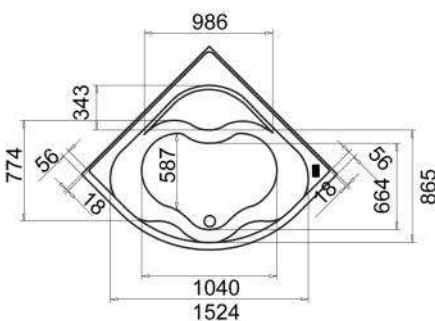

101-75140

cm. 140 x 140

PANNELLO DI
CONTROLLO

IDROMASSAGGIO

Ambra

DIANIDRO® by glass

VASCA IDRO ANGOLARE CIPRO C/PANNELLO

Materiale Acrilico ed ABS con rinforzo di vetroresina
Finiture Bianco
Dimensioni H 58 cm