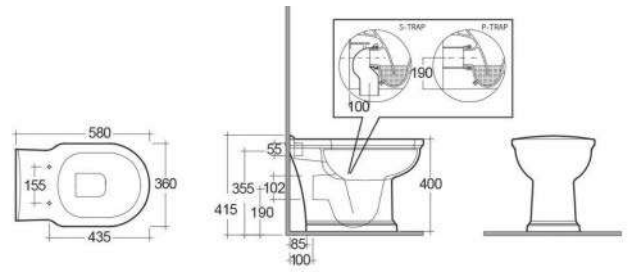

VASO WASHINGTON 182-WR400

Materiale Ceramica
Finiture Bianco
Specifiche Installazione a pavimento, completo di fissaggi, fornito senza copriwater

182-WR400 Scarico universale

FISSAGGI INCLUSI

VASO MONOBLOCCO WASHINGTON 182-WR420

Materiale Ceramica
Finiture Bianco
Specifiche Intallazione a pavimento, completo di fissaggi, vaso fornito senza copriwater e cassetta

182-WR420-M Scarico a Muro

182-WR420-P Scarico a Pavimento