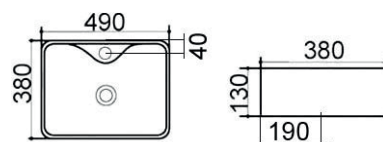

LAVABO DA APPOGGIO MOD. LA34 CM 49 X 38

185-LA34

Materiale Ceramica
Finiture Bianco
Specifiche Senza troppopieno, con foro rubinetteria. Piletta non inclusa.