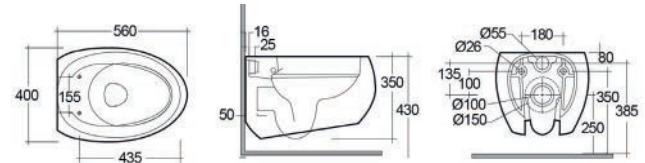

VASO SOSPESO CLOUD RIMLESS FISSAGGIO NASCOSTO 182-P411

Materiale Ceramica
Finiture Bianco alpino / Bianco opaco matt
Specifiche Scarico a parete, installazione sospesa, completo di fissaggi