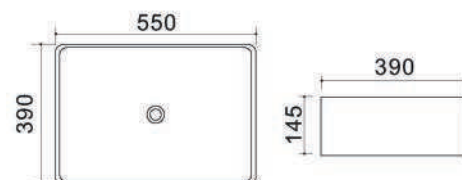

185-LA49 Bianco

LINPHA
SANITARY

Ceramica
Lavabi arredo

LAVABO DA APPOGGIO MOD. LA50 CM 55 X 39

185-LA50

Materiale Ceramica
Finiture Bianco
Specifiche Senza troppopieno,
senza foro rubinetteria

185-LA50 Bianco