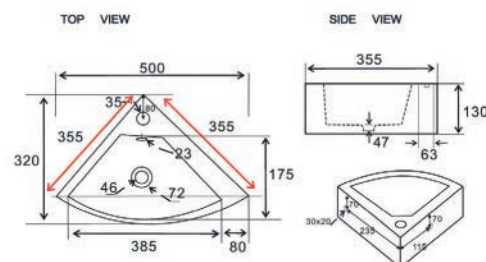

LAVABO AD ANGOLO MOD. LN58 CM 49 x 35

185-LN58

Materiale Ceramica
Finiture Bianco
Specifiche Con troppopieno, con foro rubinetteria. Piletta non inclusa.