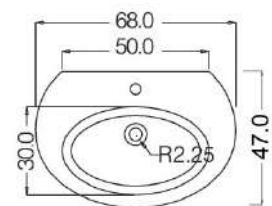

LAVABO KLIO 181-K100

Materiale Ceramica
Finiture Bianco
Specifiche Monoforo, con troppopieno, completo di fissaggi

181-K100-68 Monoforo L. 68 cm