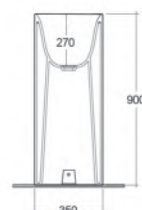

Materiale Porcellana
Finiture Bianco lucido
Specifiche Senza foro rubinetteria. Forma quadrata volutamente minimalista, dimensioni ridotte per bagni piccoli ma speciali e per arredare eleganti spazi pubblici. Fissaggi inclusi.