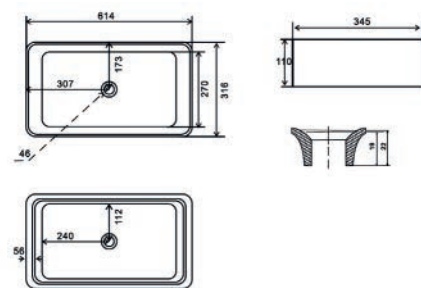

LAVABO DA APPOGGIO MATT MOD. 06 185-LVM06

Materiale Ceramica
Finiture Nero opaco
Specifiche Senza troppopieno, senza foro rubinetteria. Piletta non inclusa.

LINPHA
SANITARY

185-LVM06-NE Nero Opaco

LAVABO DA APPOGGIO MATT 185-LVM02

Materiale Ceramica
Finiture Bianco Matt, Nero matt
Specifiche Installazione ad appoggio, fornito senza piletta. Finitura opaca. Piletta non inclusa.