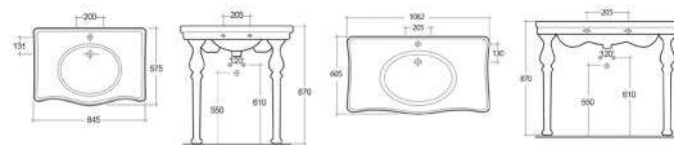

LAVABO CONSOLLE WASHINGTON 182-WR101

Materiale Ceramica
Finiture Bianco
Specifiche Monoforo, con troppo pieno, completo di fissaggi. Da abbinare alle Gambe per consolle Washington cod. 182-WR201