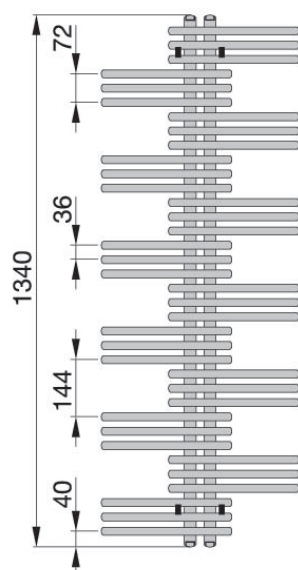

TERMOARREDO YUCCA

zehnder

Yucca

Termoarredi

Materiale Acciaio
Finiture Bianco, cromo, nero opaco
Dimensioni H 1340 mm

Specifiche **Estetica e massima qualità di funzionamento. La sua forma aperta sul lato consente di appendere comodamente anche i teli più grandi.**

Radiatore scaldasalviette in acciaio, versione acqua calda con elementi tondi da 20 mm e collettori da 30 mm. Int. 50 mm S011.

- *Pressione max di esercizio: 12,0 bar.*
- *Temperatura max di esercizio: 110°C.*
- *Certificazione EN442/EcoDesign, registrazione CE.*

TERMOARREDO ZEHNDER YUCCA H. 1340

432-ZYS130-B50	Bianco Largh. cm 50
432-ZYS130-B60	Bianco Largh. cm 60
432-ZYS130-C50	Cromo Largh. cm 50
432-ZYS130-C60	Cromo Largh. cm 60
432-ZYS130-N50	Nero Opaco Largh. cm 50
432-ZYS130-N60	Nero opaco Largh. cm 60

Yucca