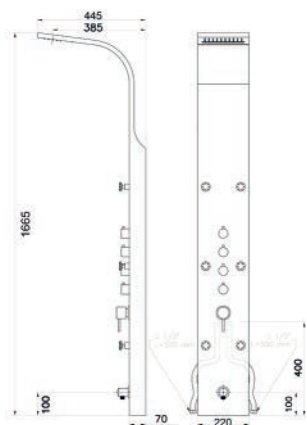

100-PN Bianco
100-PN-NE Nero

PARETE ATTREZZATA MULTIFUNZIONE MOD. NIAGARA

100-PNIA

Materiale Acciaio inox AISI 304
Finiture Cromo Lucido
Dimensioni LxH cm 22 x 166,5

Specifiche 4 Funzioni selezionabili: doccetta a mano, soffione, getto effetto cascata, getti orizzontali