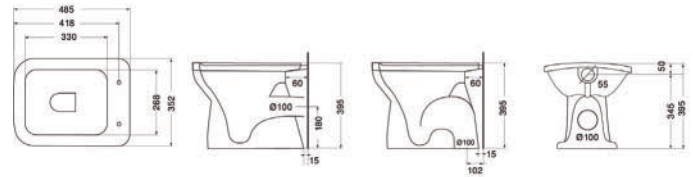

VASO JASMINE 181-J400

Materiale Ceramica
Finiture Bianco
Specifiche Installazione a pavimento.
Da completare con Sedile Wc 181-J900.

181-J400-M	Scarico a Muro
181-J400-P	Scarico a Pavimento