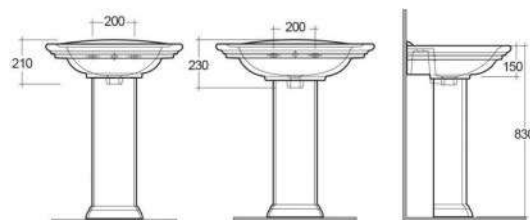

182-WR200	H. 68 cm

FISSAGGI INCLUSI