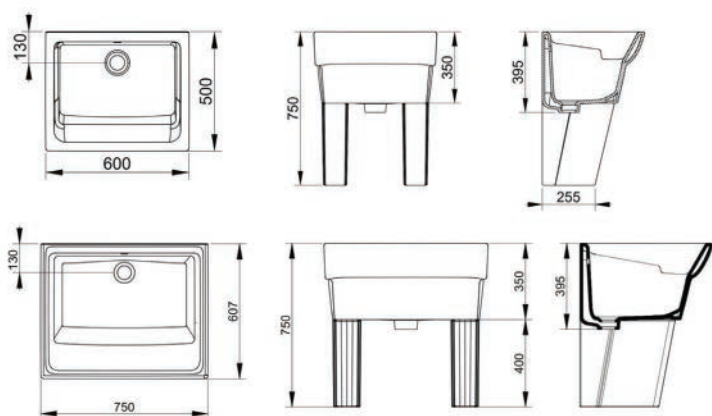

Messico

**CERAMICA
DOLOMITE**

PIEDINO SINGOLO PER LAVATOIO MESSICO 185-VDMP

Materiale Ceramica
Finiture Bianco
Specifiche Per lavatoio Messico.