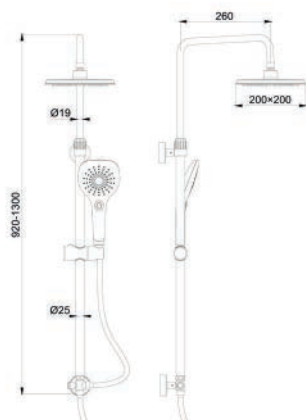

110-1703

Cromo

COLONNA DOCCIA SENIS

110-1705

Materiale Acciaio, ottone, ABS
Finiture Nero, Bianco
Dimensioni Asta H 120 x spessore 2,9 cm

Specifiche Asta in acciaio inox, con soffione tondo Diam. 228 mm monogetto, doccia 5 getti e supporto doccia, interasse regolabile