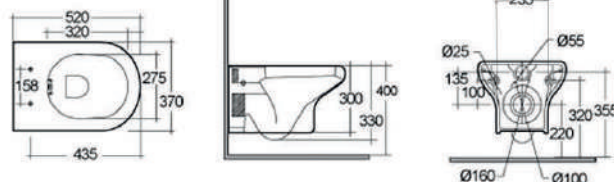

VASO SOSPESO COMPACT/NINFEA 181-N410

Materiale Ceramica
Finiture Bianco
Specifiche Installazione sospesa, funziona con 3/6 litri, completo di fissaggi

181-N410	-
181-N410-K	Smalto antibatterico Protek