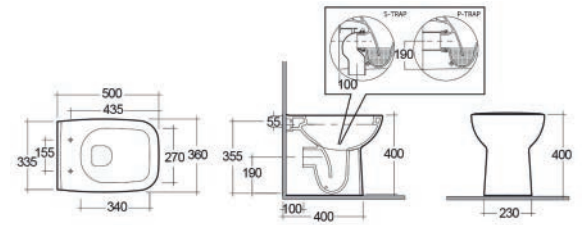

VASO ORIGIN FILO MURO 181-0400

Materiale Ceramica
Finiture Bianco
Specifiche Installazione a pavimento sia filo muro che distanziata, scarico multi, funziona con 4/2,5 litri, completo di fissaggi e raccordo plastico

181-0400 Scarico Universale