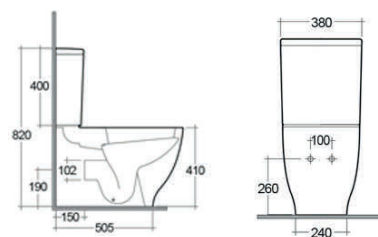

VASO MONOBLOCCO MOON 182-S420

Materiale Ceramica
Finiture Bianco
Specifiche Installazione a pavimento
filo muro, scarico multi, completo di fissaggi
e raccordo plastico