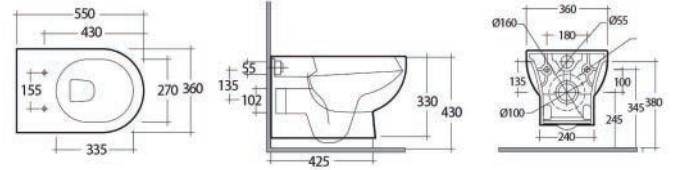

Tonique

Tonique

RAK
CERAMICS

• VASO + SEDILE WC E BIDET FILOMURO TONIQUE

VASO SOSPESO RIMLESS TONIQUE CON FISSAGGIO NASCOSTO 181-Q412

Materiale Ceramica
Finiture Bianco
Specifiche Installazione sospesa,
funziona con 2,5/4 litri, completo di fissaggi