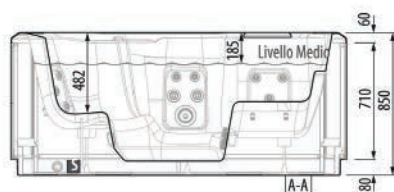

Specifiche

Dotata di Whirlpool Jets ad intensità di flusso regolabile, tecnologie Chromolight e sistema di purificazione a raggi UV integrati. Vita XL è stata concepita per offrire un benessere condiviso ad un massimo di cinque persone attraverso le diverse azioni energizzanti, massaggianti, relax e ad effetto total body. Pannello di controllo. Diffusori audio bluetooth 2 interni e 2 esterni. Compreso di telo copertura.

101-8704   cm 200x200