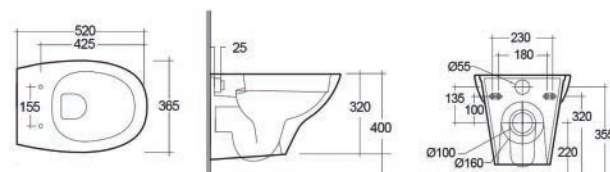

VASO SOSPESO RIMLESS MORNING 181-R410

Materiale Ceramica
Finiture Bianco
Specifiche Installazione sospesa, funziona con 2,5/4 litri

181-R410 -