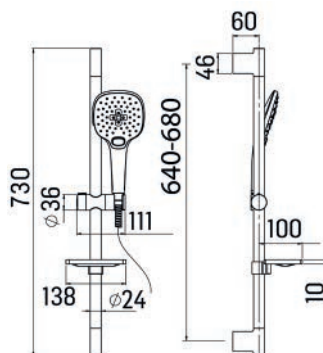

110-I38270

Cromo

SALISCENDI COMPLETO SPARTACO

MAMOLI
MILANO 1932

110-IFPO

Materiale Lega non ferrosa, ABS, acciaio
Finiture Cromo
Dimensioni Asta H 73 dal diam. 25 cm

Specifiche Asta+Doccetta 3 getti, flex in acciaio estensibile da 150 a 180, completo di portasapone