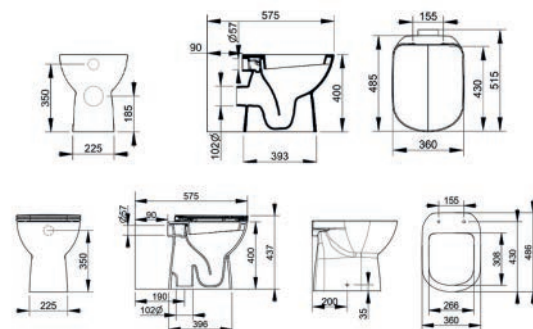

VASO GEMMA 2 181-DG400

Materiale Ceramica
Finiture Bianco
Specifiche Installazione a pavimento, completo di fissaggi

181-DG400-M	Scarico a Muro
181-DG400-P	Scarico a Pavimento