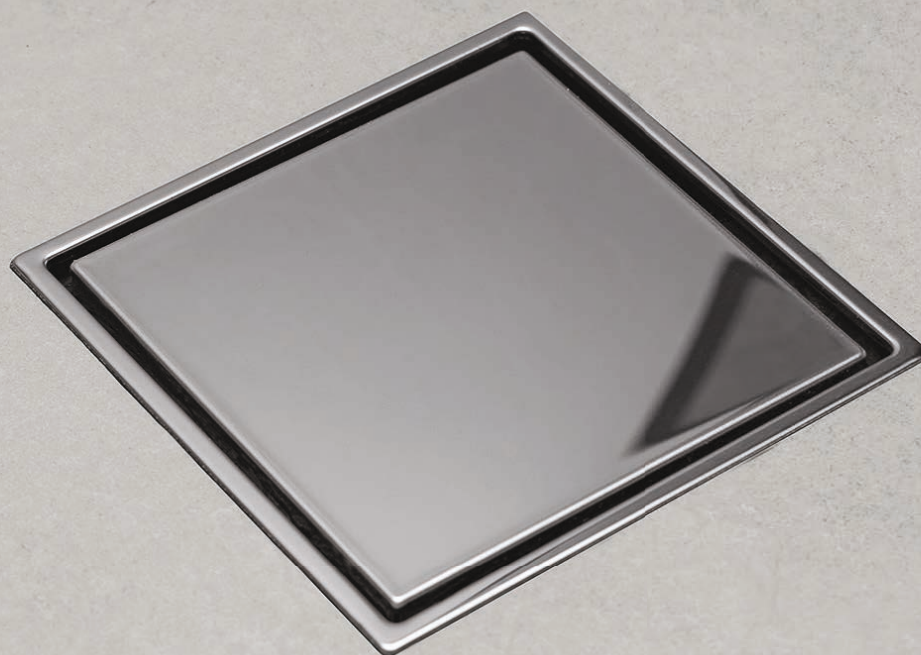

CANALINA SCARICO DOCCIA QUADRATA STANDARD CON CORNICE

Materiale Acciaio, PE
Finiture Cromo
Dimensioni cm 10x10, 15x15

Specifiche Canalina per doccia filo pavimento, con griglia e cornice in acciaio inox. Griglia reversibile e personalizzabile. Altezza minima installazione 56 mm.

371-P1804-10	10x10
371-P1804-15	15x15

Standard