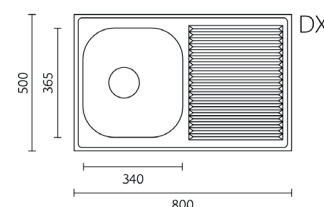

LAVELLO APPOGGIO IN ACCIAIO INOX MOD. LA02 CM 80x50 140-1782

Materiale Acciaio Inox
Finiture Cromo
Specifiche Lavello in acciaio lucido, vasca finitura opaca, con sifone, profondità vasca 150 mm, con foro per miscelatore

140-1782-DX	cm. 80 gocciolatoio dx
140-1782-SX	cm. 80 gocciolatoio sx