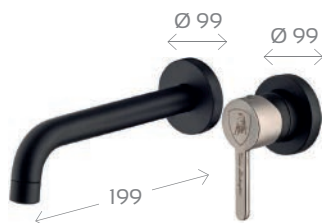

MONOCOMANDO LAVABO A MURO MUGELLO 276-LM015

Materiale Ottone
Finiture Nero opaco / Leva inox
Specifiche Cartuccia Diam. 35 mm