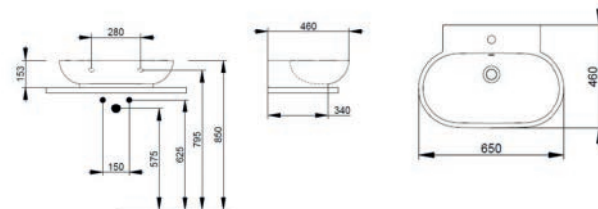

LAVABO DA APPOGGIO MIRTO 182-DT120

Materiale Ceramica
Finiture Bianco
Specifiche Monoforo con troppopieno,
pielletta con cover in ceramica bianca

182-DT120-65	Monoforo L. 65 cm

COLONNA MIRTO 182-DT200

Materiale Ceramica
Finiture Bianco
Specifiche Per lavabo Mirto