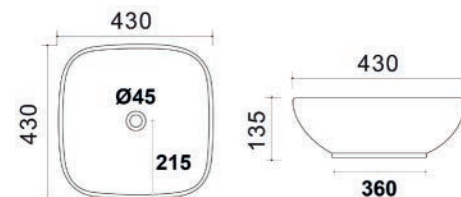

185-LA54 Bianco

LAVABO DA APPOGGIO MOD. LA55 CM 43 X 43

185-LA55

Materiale Ceramica
Finiture Bianco
Specifiche Senza troppopieno, senza foro rubinetteria. Piletta non inclusa.

185-LA55 Bianco

LAVABO DA APPOGGIO MOD. LA56 CM 43 X 43