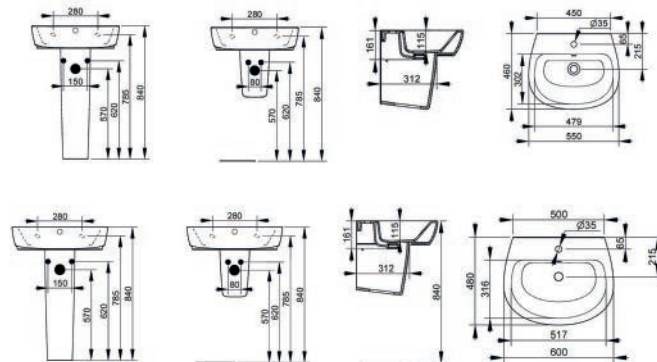

LAVABO SOSPESO DEMY 181-DY100

Materiale Ceramica
Finiture Bianco
Specifiche Monoforo con troppopieno,
fissaggi non forniti