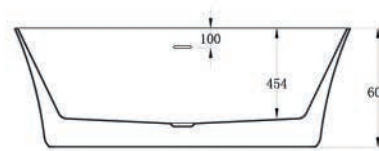

101-902

cm 170x75x60

Laura