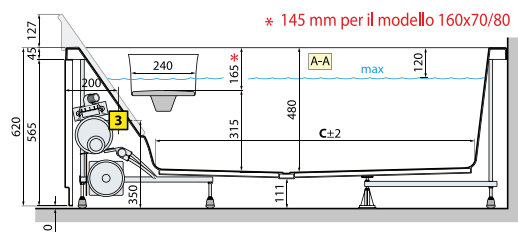

SX

NOVELLINI