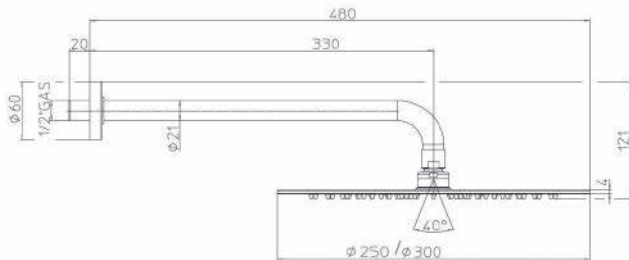

109-H1987-250	Cromo - Diam. 25 cm
109-H1987-300	Cromo - Diam. 30 cm

BRACCIO DOCCIA TETIS CON SOFFIONE QUADRO

109-H7087

Materiale Acciaio inox / Ottone
Finiture Cromo
Specifiche Braccio doccia Tetis con soffione quadro 4 mm. Attacchi 1/2" M x 1/2" M