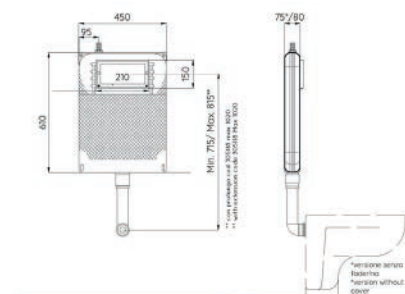

Accessori Sanitari Kariba

CASSETTA AD INCASSO MONOLITH 9.0 MOD. 2018 132-K375409

Materiale PE
Finiture -
Specifiche Cassetta ad incasso con capacità 6/9 lt. Con possibilità di regolazione dello scarico parziale. Installabile in pareti da 80 mm. Applicabile a tutti i tipi di installazione. Abbinabile a sanitari a pavimento e accoppiata a struttura a vasi sospesi

132-K375409	6/9 lt.