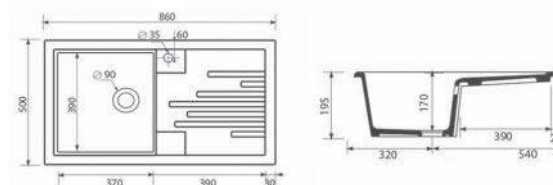

LAVELLO DA INCASSO IN CERAMICA MOD. C280 CON 1 VASCHETTA CM 90x50

185-C280

Materiale Ceramica
Finiture Bianco
Specifiche Per mobile sottolavello, modello reversibile, con predisposizione foro su entrambi i lati lunghi, completi di kit di scarico.

LINPHA
SANITARY

185-C280 Bianco

LAVELLO DA INCASSO IN CERAMICA MOD. C281 CON 2 VASCHETTE CM 116x50

185-C281

Materiale Ceramica
Finiture Bianco
Specifiche Per mobile sottolavello, modello reversibile, con predisposizione foro su entrambi i lati lunghi, completi di kit di scarico.

LINPHA
SANITARY

185-C281 Bianco

LAVELLO DA INCASSO IN CERAMICA MOD. C282 CON 1 VASCHETTA CM 86x50

185-C282

Materiale Ceramica
Finiture Bianco
Specifiche Per mobile sottolavello, modello reversibile, con predisposizione foro su entrambi i lati lunghi, completi di kit di scarico.

LINPHA
SANITARY

185-C282 Bianco

LAVELLO DA INCASSO IN CERAMICA MOD. C283 CON 2 VASCHETTE CM 116x50

185-C283

Materiale Ceramica
Finiture Bianco
Specifiche Per mobile sottolavello, modello reversibile, con predisposizione foro su entrambi i lati lunghi, completi di kit di scarico.

LINPHA
SANITARY

185-C283 Bianco

Lavelli
Cucina Ceramica