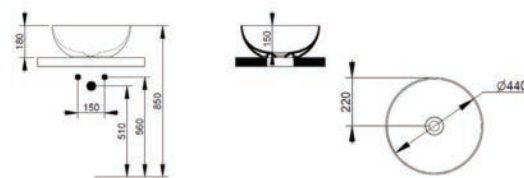

Noemi

LAVABO DA APPOGGIO CIOTOLA NOEMI 185-DNAC

Materiale Ceramica
Finiture 4 disponibili
Specifiche Senza troppopieno, senza foro rubinetteria. Inclusa di piletta di scarico con cover in ceramica.