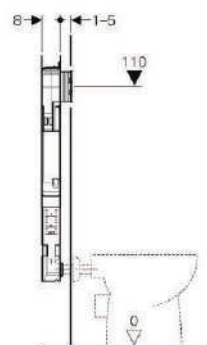

CASSETTA DA INCASSO SIGMA 8 GEBERIT

132-G109790

Materiale Cassetta in PE
Finiture -
Specifiche Cassetta di risciacquo da incasso isolata contro la condensa, per pareti in muratura, per vasi a pavimento

132-G109790-001 3-6lt

GEBERIT

CASSETTA INCASSO CON STAFFA COMBIFIX SIGMA8 PER WC SOSPESO GEBERIT

132-G110790

Materiale Cassetta in PE - telaio in metallo
Finiture -
Specifiche Cassetta da incasso isolata contro la condensa. Per pareti in muratura. Per il montaggio in installazioni applicate davanti alla parete ad altezza parziale o totale. Placca di comando non inclusa.

132-G110790-001 6-3lt