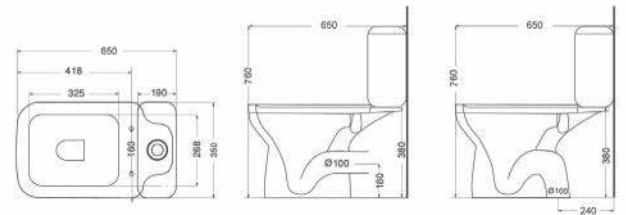

VASO MONOBLOCCO JASMINE 181-J420

Materiale Ceramica
Finiture Bianco
Specifiche Installazione a pavimento.
Da completare con cassetta 181-J500 e
sedile Wc Jasmine 181-J900.

181-J420-M	Scarico a Muro
181-J420-P	Scarico a Pavimento