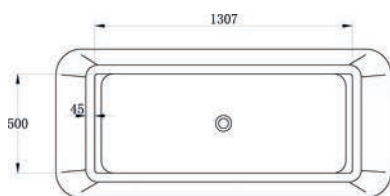

101-902

cm 170x75x60

Laura