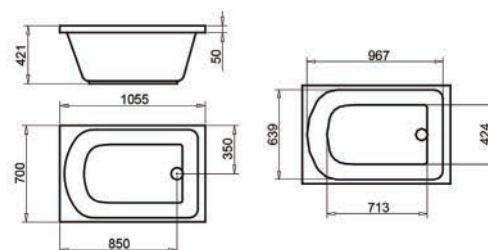

Gusci Vasche s/pannelli

GUSCIO VASCA RETTANGOLARE MOD. SMERALDO SENZA PANNELLI 101-6013

Materiale Acrilico ed ABS
Finiture Bianco
Specifiche La vasca viene fornita nuda, senza piedini e pannello.

101-6013 cm. 105 x 70 s/Pannello

DIANHYDRO® by glass

GUSCIO VASCA RETTANGOLARE MOD. ZAFFIRO SENZA PANNELLI 101-6014

Materiale Acrilico ed ABS
Finiture Bianco
Specifiche La vasca viene fornita nuda, senza piedini e pannello.

101-6014 cm. 140 x 70 s/Pannello

DIANHYDRO® by glass

GUSCIO VASCA RETTANGOLARE MOD. AGATA SENZA PANNELLI 101-6019

Materiale Acrilico/ ABS
Finiture Bianco
Specifiche Installazione ad incasso, senza pannelli. Capacità lt 162

101-6019-70160 cm 160 x 70
101-6019-70170 cm 170 x 70

DIANHYDRO® by glass

GUSCIO VASCA RETTANGOLARE SENZA PANNELLI 101-6020

Materiale Acrilico
Finiture Bianco
Specifiche Guscio vasca rettangolare in acrilico. Colore bianco.

101-6020-70120 cm 120 x 70
101-6020-70140 cm 140 x 70
101-6020-70150 cm 150 x 70
101-6020-70160 cm 160 x 70
101-6020-70170 cm 170 x 70

DIANHYDRO®