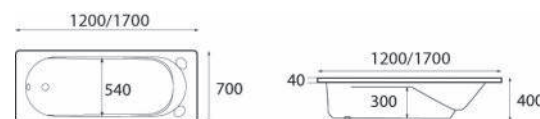

101-6020-70120 cm 120 x 70
101-6020-70140 cm 140 x 70
101-6020-70150 cm 150 x 70
101-6020-70160 cm 160 x 70
101-6020-70170 cm 170 x 70

DIANHYDRO®

VASCA PER ANZIANI AZZURRA

Materiale Acrilico/ABS
Finiture Bianco
Dimensioni L 1015 x 72 x H 100 cm