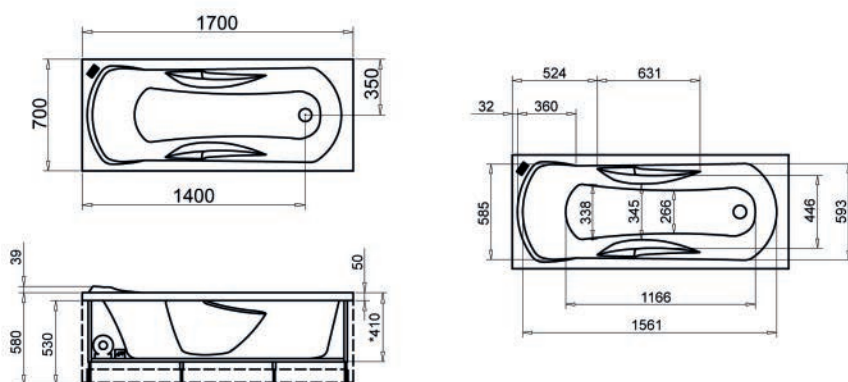

VASCA IDRO RETTANGOLARE ITACA C/ PANNELLI

Materiale Acrilico ed ABS con rinforzo di vetroresina
Finiture Bianco
Dimensioni H 58 cm

Specifiche Whirlpool Easy con comando easy control 6 getti whirlpool, dotata di colonna di scarico, telaio, pannello frontale e laterale. Installazione ad angolo. Capacità Lt. 165.

101-6517 cm. 170 x 70