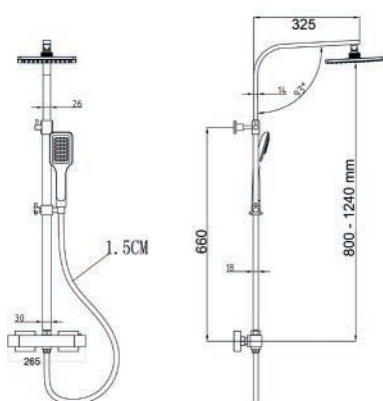

110-1707

DIANHYDRO®

Materiale Asta / flessibile in acciaio inox, soffione/doccetta in ABS
Finiture Cromo

Dimensioni Asta H 140 x spessore 2,2 cm

Specifiche Asta in acciaio inox, con soffione quadro 200 x 200 mm monogetto, doccetta monogetto e supporto doccetta, interasse regolabile, con miscelatore termostatico