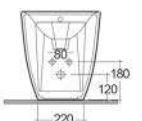

**FISSAGGI
NASCOSTI**

**FISSAGGI
INCLUSI**