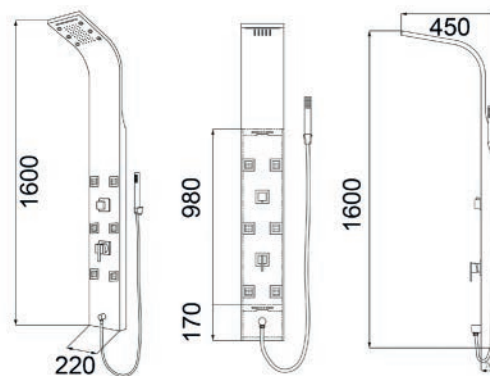

100-PAC

Materiale Acciaio inox AISI 304
Finiture Lucidato cromo
Dimensioni L 22 x H 160 cm

Specifiche 4 funzioni selezionabili: doccetta a mano, soffione, getto orizzontale, effetto cascata con LED, completo di laccio doccia in acciaio inox