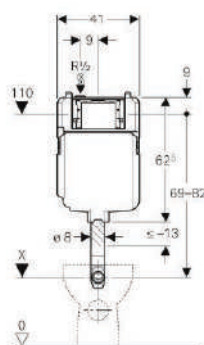

CASSETTA DA INCASSO SIGMA 8 GEBERIT

132-G109790

Materiale Cassetta in PE
Finiture -
Specifiche Cassetta di risciacquo da incasso isolata contro la condensa, per pareti in muratura, per vasi a pavimento

132-G109790-001 3-6lt

GEBERIT

CASSETTA INCASSO CON STAFFA COMBIFIX SIGMA8 PER WC SOSPESO GEBERIT

132-G110790

Materiale Cassetta in PE - telaio in metallo
Finiture -
Specifiche Cassetta da incasso isolata contro la condensa. Per pareti in muratura. Per il montaggio in installazioni applicate davanti alla parete ad altezza parziale o totale. Placca di comando non inclusa.

132-G110790-001 6-3lt