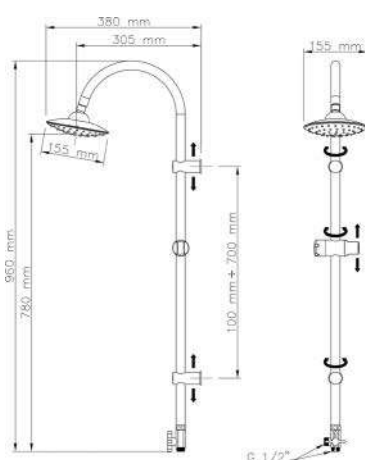

Specifiche Saliscendi doccia composto da: asta cm 86 dal diam. 25, doccetta, flessibile doccia 150 cm, portasapone

110-1500

Cromo

SALISCENDI SIRIUS CON FLEX ANTITORSIONE

110-1503

Materiale Acciaio, ABS
Finiture Cromo
Dimensioni Asta 65 x Diam. 3,2 cm

Specifiche Asta in acciaio, flessibile 150 cm antitorsione, doccetta 5 getti con portasapone

110-1503

Cromo

COLONNA DOCCIA MIX ALPHA

110-1506

Materiale Acciaio inox
Finiture Cromo
Dimensioni Asta H 96 cm

Specifiche Con interasse regolabile, soffione diam.15.5 cm