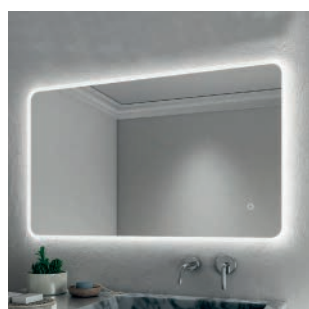

SPECCHIO LED MOD. L207 LINEA VANITAS

145-L207

Materiale Lastra di vetro
Finiture -
Dimensioni L 80/100/120/140 cm
Specifiche Con banda led frontale e posteriore, LED perimetrale da 4000K (4,8W/m), e accensione touch.