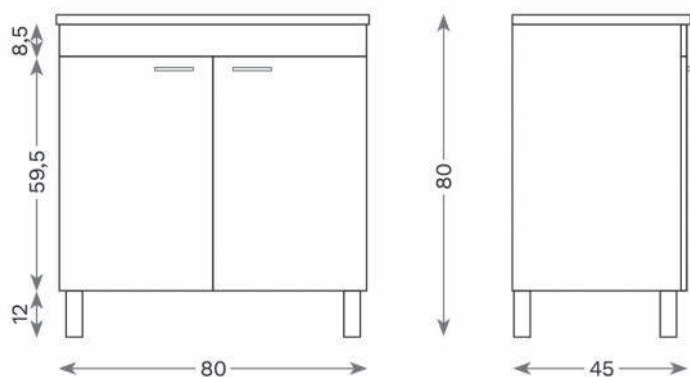

MOBILE BAGNO OLY CON PIEDINI

DIANHYDRO®

Materiale Pannello truciolare melaminico 15mm tipo E1
Finiture Rovere
Dimensioni cm H 80 x L 80 x P 45

Specifiche Mobile bagno con 2 ante, un ripiano interno e 4 piedini in alluminio anodizzato con effetto lucido. Cerniere in metallo con chiusura progressiva tramite sistema soft close. Maniglie in alluminio anodizzato con effetto lucido. Specchio non incluso. Da completare con lavabo nostro articolo 142-FA30-080.
Mobile da montare.

MOBILE BAGNO CON PIEDINI ONE

142-FOLA20-R080 cm H 80 x L 80 x P 45 Rovere

LAVABO CONSOLLE IN CERAMICA

142-FA30-080 cm 80 x 45 Bianco

Lavabo consolle in ceramica abbinabile ai mobili bagno Aruba, Athena, Dakota, Oly. Rubinetto, sifone e valvola non inclusi.

Oly