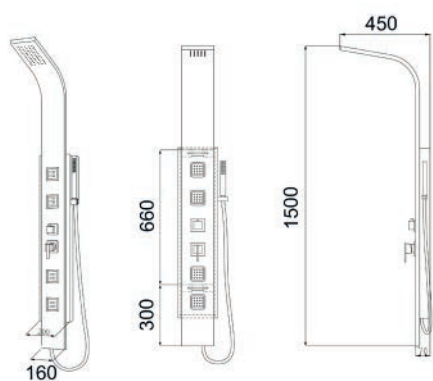

100-XMG2P-80120 cm 80x120 A±5 1204 B±5 804 C 200 D 804 E 300 Entrata 470

Media

NOVELLINI

CABINA DOCCIA SEMICIRCOLARE MEDIA GLASS R

2 ANTE SCORREVOLE 2 FISSE

Materiale Profilo in alluminio, vetro cristallo
Finiture Struttura bianco lucido, vetro temperato trasparente
Dimensioni H 226 cm

Media

NOVELLINI

CABINA DOCCIA MEDIA 2.0 CON APERTURA LATERALE

1 ANTA SCORREVOLE E 1 FISSA

Materiale Vetri cristallo, profili alluminio, interni pvc.
Finiture Silver/Bianco
Dimensioni H 226 cm

Specifiche Multifunzione asimmetrica con apertura 1 anta scorrevole e 1 fissa in linea con fisso laterale. Sistema idromassaggio verticale 3 jets, tettuccio con soffione, miscelatore termostatico e ripiani integrati. Spessore vetro 4 mm.

Specifiche 4 funzioni selezionabili: doccetta a mano, soffione, getto orizzontale, effetto cascata, completo di laccio doccia in acciaio inox

100-PAR Acciaio inox lucido con Led
100-PAR-SL Acciaio inox lucido senza Led

PARETE ATTREZZATA MULTIFUNZIONE MOD. SANTORINI

100-PAS

Materiale Acciaio inox AISI 304
Finiture Inox spazzolato
Dimensioni L 20 x H 160 cm

Specifiche 4 funzioni selezionabili: doccetta a mano, soffione, getto orizzontale, effetto cascata con LED, completo di laccio doccia in acciaio inox