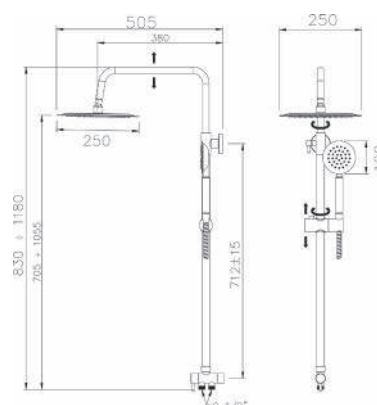

110-15111

Cromo

COLONNA DOCCIA POSEIDON

110-15134

METAFORM

Materiale Acciaio Inox AISI 304 / Ottone
Finiture Cromo
Dimensioni Asta H 118 x diam. 2,5 cm

Specifiche Soffione Diam. 25 cm in acciaio inox AISI 304 lucido. Doccetta Diam. 10 cm in acciaio inox AISI 304 lucido. Asta telescopica con attacchi regolabili. Deviatore con presa acqua 1/2.

110-15134-CR

Cromo

COLONNA DOCCIA ZEUS

110-15135

Materiale Acciaio Inox AISI 304 / Ottone
Finiture Cromo
Dimensioni Asta H 118 x spessore 2,5 cm

Specifiche Soffione 25x25 cm in acciaio inox AISI 304 lucido. Doccetta Diam. 8x10 cm in acciaio inox AISI 304 lucido. Asta telescopica con attacchi regolabili. Deviatore con presa acqua 1/2".