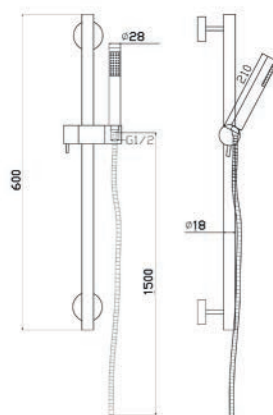

110-15106

DIANHYDRO

Materiale Acciaio, ABS
Finiture Cromo
Dimensioni Asta cm 60 x Diam. 1,8

Specifiche Asta in acciaio, flessibile 150 cm, doccetta monogetto