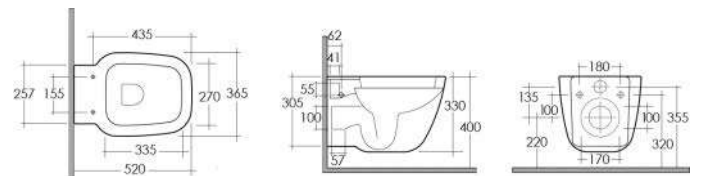

FISSAGGI INCLUSI

VASO SOSPESO RIMLESS ONE FISSAGGIO NASCOSTO

181-L411

Materiale Ceramica
Finiture Bianco
Specifiche Installazione sospesa, funziona con 2,5/4 litri, completo di fissaggi

181-L411 -