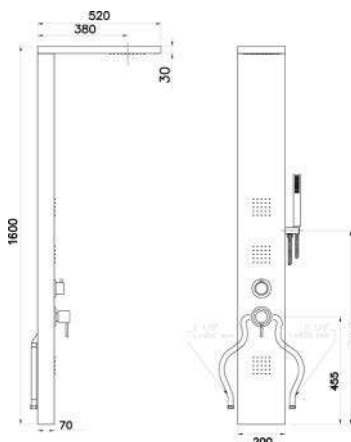

100-PMAN

Materiale Acciaio inox AISI 304
Finiture Cromo satinato
Dimensioni LxHxP cm 20 x 160 x 52 cm

Specifiche 4 Funzioni selezionabili, doccetta a mano, soffione, getto orizzontale, getto effetto cascata