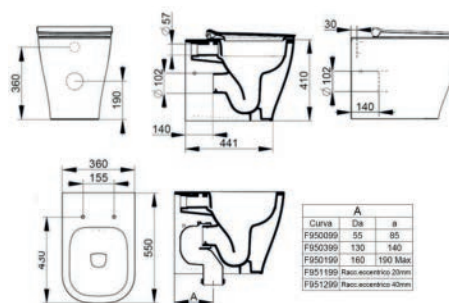

4,5L
Water saving

RIMLESS

**FISSAGGI
INCLUSI**

SEDILE WC IN TERMOINDURENTE MIRTO 182-DT900

Materiale Termoindurente
Finiture Bianco
Specifiche Con chiusura normale

182-DT900 Bianco