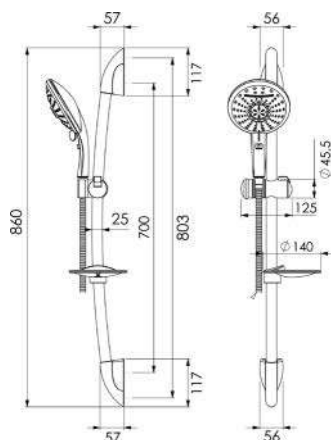

Specifiche Saliscendi doccia composto da: asta cm 86 dal diam. 25, doccetta, flessibile doccia 150 cm, portasapone

110-1500

Cromo

SALISCENDI SIRIUS CON FLEX ANTITORSIONE

110-1503

Materiale Acciaio, ABS
Finiture Cromo
Dimensioni Asta 65 x Diam. 3,2 cm