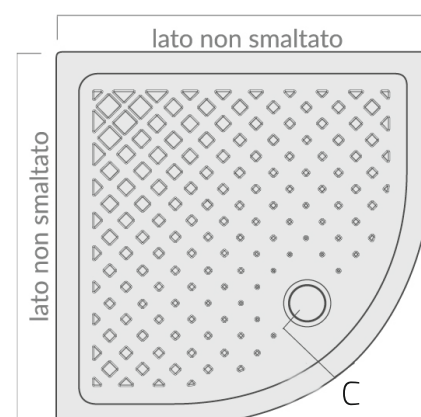

Angolare

PIATTO DOCCIA QUADRO IN CERAMICA GEMMA 2

Materiale Ceramica
Finiture Bianco
Dimensioni H 7 cm

Specifiche Antiscivolo, foro piletta diametro 90 mm

179-DG7100-70	cm 70 x 70 H. 7	C cm 16,7
179-DG7100-75	cm 75 x 75 H. 7	C cm 16,7
179-DG7100-80	cm 80 x 80 H. 7	C cm 16,7
179-DG7100-90	cm 90 x 90 H. 7	C cm 16,7