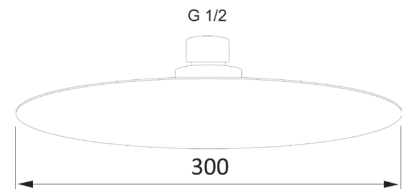

SOFFIONE DOCCIA TONDO DIAM. 300 MM

110-RMT130

Materiale Acciaio inox
Finiture Lucidato a specchio
Specifiche Ultra piatto con ugelli in gomma per facilitare la pulizia del calcare