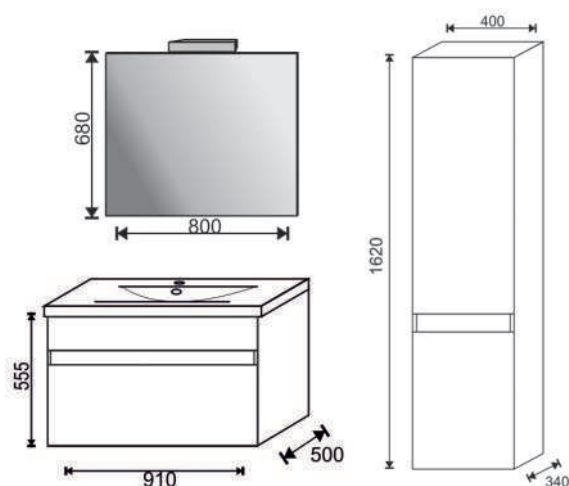

MOBILE BAGNO SOSPESO PERSEO

DIANHYDRO®

Materiale Legno nobilitato 16 mm
Finiture Larice bianco
Dimensioni Base L 91,5 x H 55,5 x P 50 - Specchio 80 x 68 cm

Specifiche La composizione include: base ad 1 cassetto con sistema a chiusura ammortizzata, lavabo in mineralmarmo in bianco lucido e specchio a filo lucido con lampada a LED.

MOBILE BAGNO SOSPESO PERSEO DA 90 CM

142-PP20090-LB Larice Bianco

COLONNA BAGNO SOSPESO PERSEO H.162

Installazione sospesa. Reversibile. Dim. LxHxP 400x1620x340 mm.

142-PP4162-LB Larice Bianco

Perseo