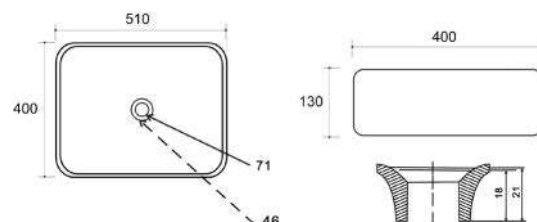

LAVABO DA APPOGGIO MOD. LA 72 CM 51X40
185-LA72

Materiale Ceramica
Finiture Bianco
Specifiche Senza troppopieno, senza foro rubinetteria.