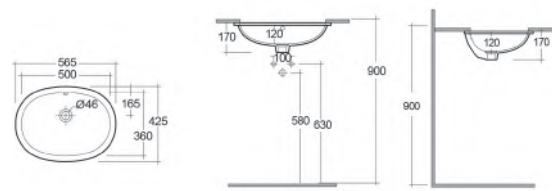

RAK
CERAMICS

185-RNTO-55 Bianco

LAVABO SOTTOPIANO QUADRATO VARIANT 41 X 41 CM
185-RNTQ

Materiale Ceramica
Finiture Bianco alpino
Specifiche Con troppopieno, senza foro rubinetteria.