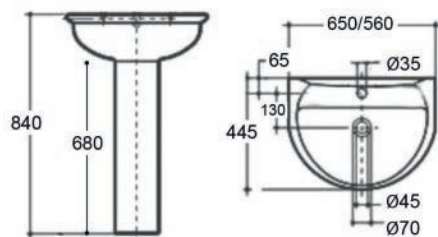

180-K902	Bianco
----------	--------

Sanitari

Kaila Kaila

LAVABO SERIE KAILA 180-L100

Materiale Ceramica
Finiture Bianco
Specifiche Monoforo, con troppopieno

180-L100-M56	Monoforo L. 56 cm
180-L100-M65	Monoforo L. 65 cm