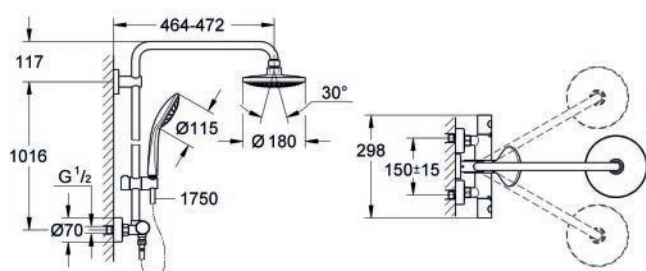

Cromo

COLONNA DOCCIA EUPHORIA C/ MISCELATORE TERMOSTATICO

110-H27296

Materiale Metallo/ABS
Finiture Cromo
Dimensioni Asta cm H 101

Specifiche Braccio con soffione orientabile diam. 18 cm, doccetta diam. cm 11, miscelatore termostatico esterno AquaDimmer. Flessibile Silverflex da 175 cm