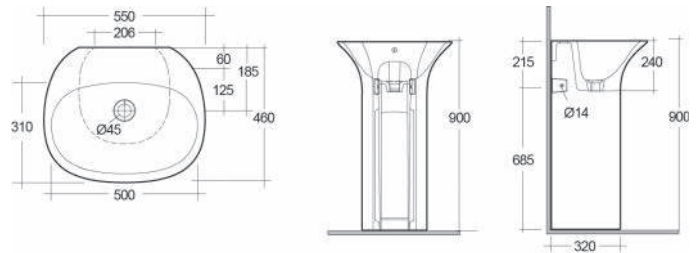

LAVABO AUTOPORTANTE SENSATION S/FORO PER RUBINETTO 182-U113

Materiale Ceramica
Finiture Bianco
Specifiche Senza foro rubinetteria, con troppo pieno, completo di fissaggi