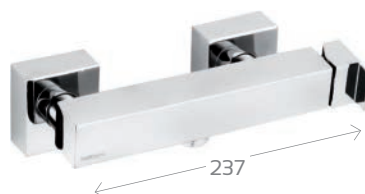

MONOCOMANDO ESTERNO DOCCIA S/ ACCESSORI POLAR 272-P070

Materiale Ottone
Finiture Cromo
Specifiche Dotato di cartuccia a dischi ceramici