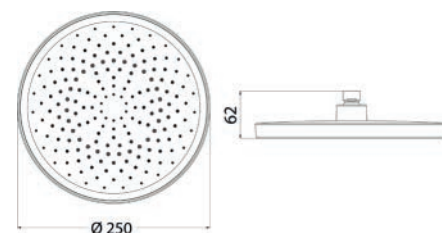

SOFFIONE DOCCIA LAMPEDUSA 110-12627

Materiale ABS
Finiture Cromo
Specifiche Monogetto, con ugelli in gomma per facilitare la pulizia del calcare

110-12627 Cromo Diam. 98 mm

DIANHYDRO

SOFFIONE DOCCIA NOLA 110-12628

Materiale ABS
Finiture Nero opaco
Specifiche Monogetto, con sistema anticalcare e watersaving

110-12628 Nero Opaco Diam. 250 mm

DIANHYDRO

SOFFIONE DOCCIA CEFALU 110-12629

Materiale ABS
Finiture Nero opaco
Specifiche Monogetto, con sistema anticalcare e watersaving

110-12629 Nero Opaco Diam. 250 mm

DIANHYDRO

SOFFIONE DOCCIA AUGUSTA 110-12630

Materiale ABS
Finiture Nero opaco
Specifiche Monogetto. Con sistema anticalcare.

110-12630 Nero Opaco Diam. 250 mm

DIANHYDRO

SOFFIONE DOCCIA LICATA 110-12631

Materiale ABS
Finiture Cromo
Specifiche Monogetto. Con sistema anticalcare.

110-12631 Cromo Diam. 225 mm

DIANHYDRO