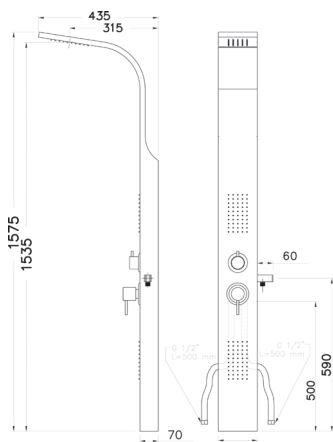

100-PD Bianco
 100-PD-NE Nero

PARETE ATTREZZATA MULTIFUNZIONE MOD. LOIRA

100-PLO

Materiale Acciaio inox AISI 304
Finiture Cromo satinato
Dimensioni LxHxP cm 15.5 x 157.5 x 43.5

Specifiche 4 Funzioni selezionabili, soffione, doccetta e getti orizzontali superiori e inferiori