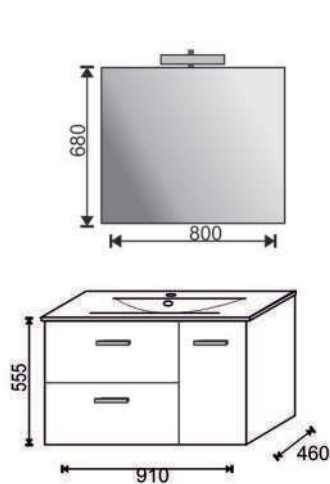

MOBILE BAGNO SOSPESO BETTY

DIANHYDRO®

Materiale Legno nobilitato 16 mm
Finiture Larice bianco
Dimensioni Base L 91,5x55,5x46 - Specchio L 80x68 cm

Specifiche La composizione include: la base con anta e cassetti a chiusura ammortizzata, il lavabo in ceramica e lo specchio a filo lucido con lampada a LED. Maniglie in cromo lucido.

MOBILE BAGNO SOSPESO BETTY DA 90 CM

142-PB20090-LB Larice Bianco

COLONNA BAGNO SOSPESO BETTY H.162

Installazione sospesa. Reversibile. Dim. LxHxP 340x1620x250 mm.

142-PB4162-LB Larice Bianco

Betty