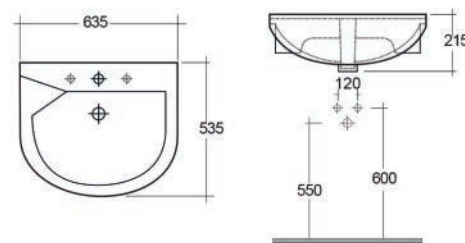

RAK
CERAMICS

185-RIL-64 cm 63,5 x 53,5

LAVABO SEMINCASSO MOD. RSI02

185-RSI02

Materiale Ceramica
Finiture Bianco
Specifiche Con troppopieno, con foro rubinetteria