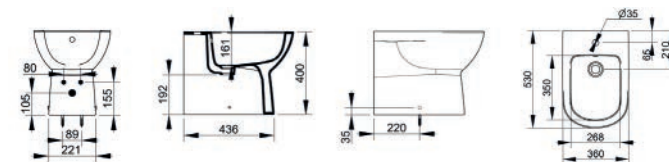

BIDET FILO MURO BTW GEMMA 2 181-DG350

Materiale Ceramica
Finiture Bianco
Specifiche Monoforo con troppopieno.
Per appoggio filo parete. Completo di fissaggi.

181-DG350-R	Erogazione Rubinetto