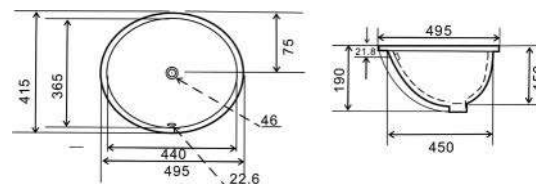

LAVABO SOTTOPIANO CM 49,5 X 41,5 185-LT75

Materiale Ceramica
Finiture Bianco
Specifiche Con troppopieno, senza foro rubinetteria