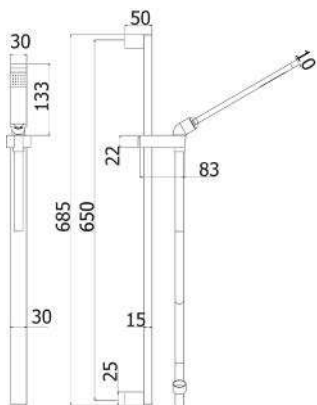

110-IFPO

Cromo

SALISCENDI COMPLETO LEVEL

110-PS079

Materiale Metallo, ABS
Finiture Cromo
Dimensioni Asta H 68.5 cm x largh.3 cm

Specifiche Asta piatta, supporti fissi in ABS, scorrevole doccia in ABS, doccia monogetto in metallo, flex in acciaio da 150 cm