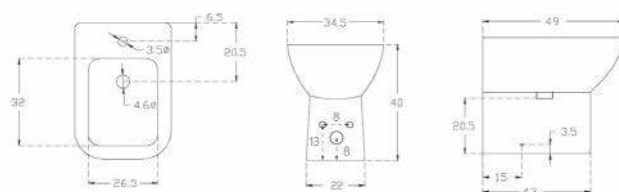

BIDET JASMINE FILO MURO 181-J350

Materiale Ceramica
Finiture Bianco
Specifiche Installazione a pavimento filo muro, monoforo, con troppo pieno, completo di fissaggi.