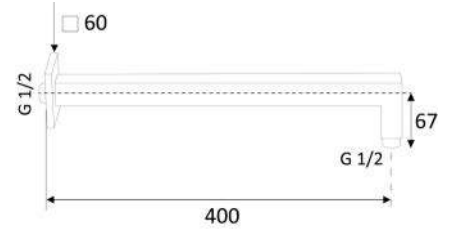

109-M90024 Cromo

ANTICALCARE

BOSSINI
HIGH QUALITY SHOWER SYSTEMS

Shower
Concept

BRACCIO DOCCIA QUADRO IN OTTONE PESANTE

110-1042

Materiale Ottone
Finiture Cromo
Specifiche Tubo e rosone quadro

110-1042	cm 40
----------	-------