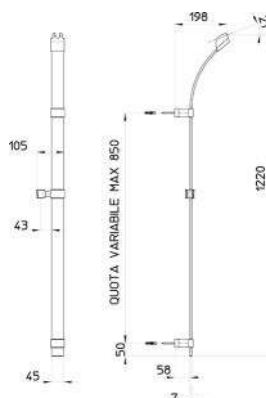

BOSSINI
HIGH QUALITY SHOWER SYSTEMS

109-D45002

Materiale Ottone
Finiture Cromo
Dimensioni Asta H 122 cm

Specifiche Con supporti a muro regolabili, interasse max 85 cm, flessibile ottone doppia aggraffatura cm 150 (10 anni di garanzia), doccia 3 getti