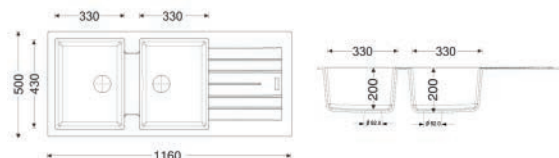

LAVELLO SINTETICO DA INCASSO 2 VASCHE CM 116 X 50 140-1720

Materiale Materiale sintetico
Finiture Avena, bianco, nero
Specifiche Lavello da incasso in materiale sintetico effetto granito. Con gocciolatoio.

140-1720-AV	Avena	●
140-1720-BI	Bianco	○
140-1720-NE	Nero	●

EPELL
soluzioni inossidabili

LAVELLO SINTETICO DA INCASSO 1 VASCA CM 86 X 50 140-1721

Materiale Materiale sintetico
Finiture Avena, bianco, nero
Specifiche Lavello da incasso in materiale sintetico effetto granito. Con gocciolatoio.

140-1721-AV	Avena	●
140-1721-BI	Bianco	○
140-1721-NE	Nero	●