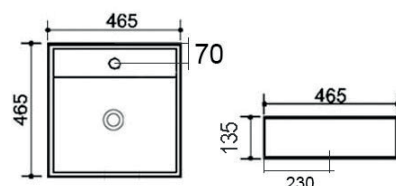

LINPHA
SANITARY

LAVABO DA APPOGGIO MOD. LA40 CM 46.5 X 46.5

185-LA40

Materiale Ceramica
Finiture Bianco
Specifiche Con troppopieno, con foro rubinetteria. Piletta non inclusa.

185-LA40 Bianco

LINPHA
SANITARY