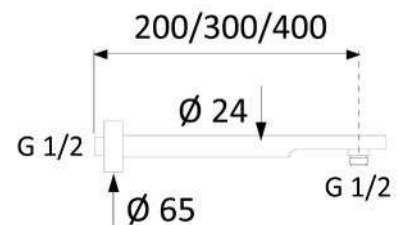

BRACCIO DOCCIA MINIMAL IN OTTONE CROMATO CON ROSETTA

110-1047

Materiale Ottone
Finiture Cromo
Specifiche Completo di rosone 6,5 cm

110-1047-20	cm 20
110-1047-30	cm 30
110-1047-40	cm 40