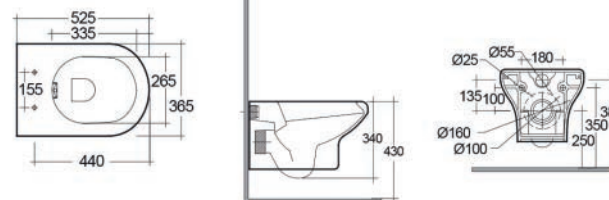

VASO SOSPESO COMPACT/NINFEA RIMLESS FISSAGGIO NASCOSTO 181-N411

Materiale Ceramica
Finiture Bianco
Specifiche Installazione sospesa, completo di fissaggi, sistema di fissaggio nascosto, Rimless

181-N411	-